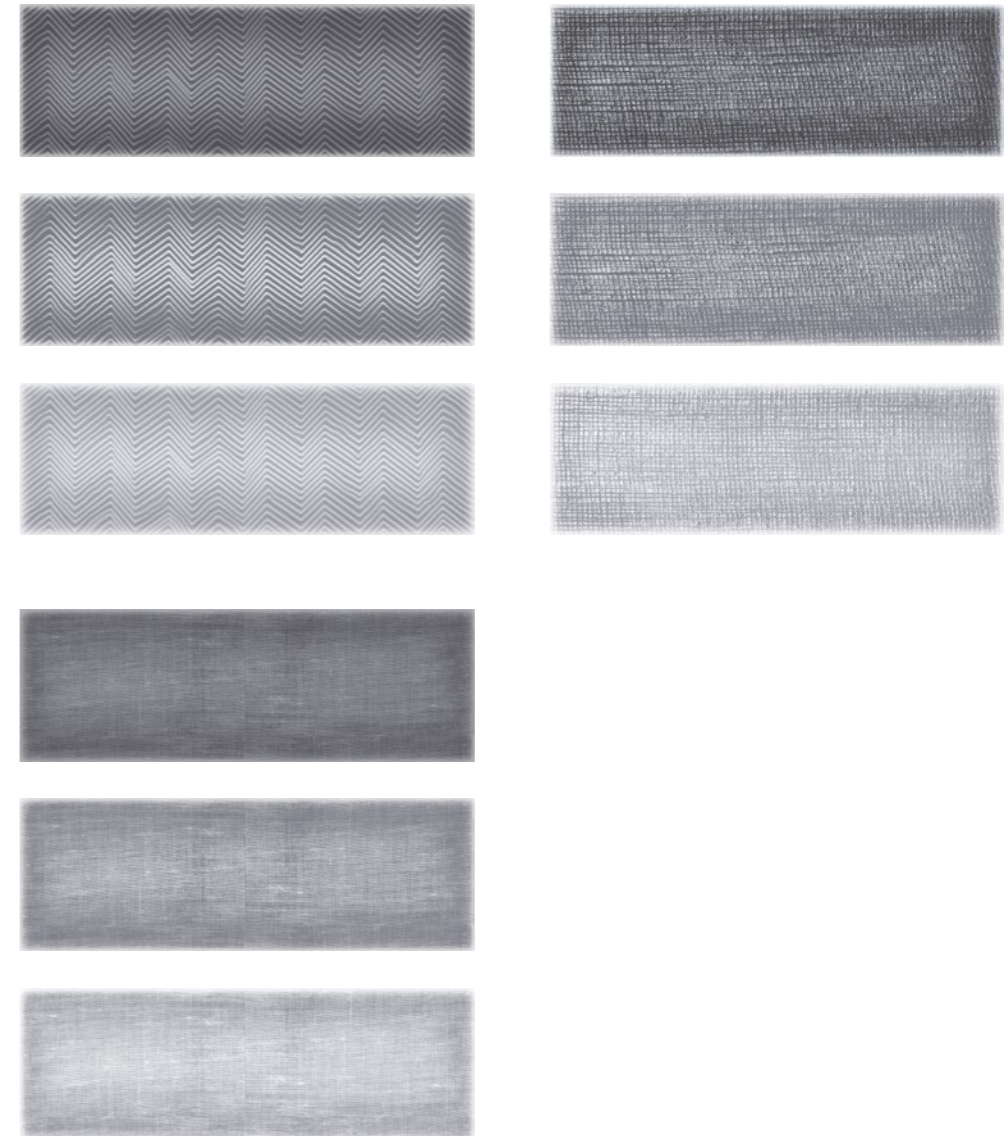

MEDITERRÁNEO GRIS

10x30 / 3,9"x11,8"

MEDITERRÁNEO GRIS 10x30

FORMATO	M² x CAJA	PIEZAS x CAJA	M² x PALET	CAJAS x PALET	PIEZAS x PALET	PESO x PALET (KG)	GROSOR PIEZA (mm)
10x30	1,02	34	88,34	87	2.958	1.211	8,4