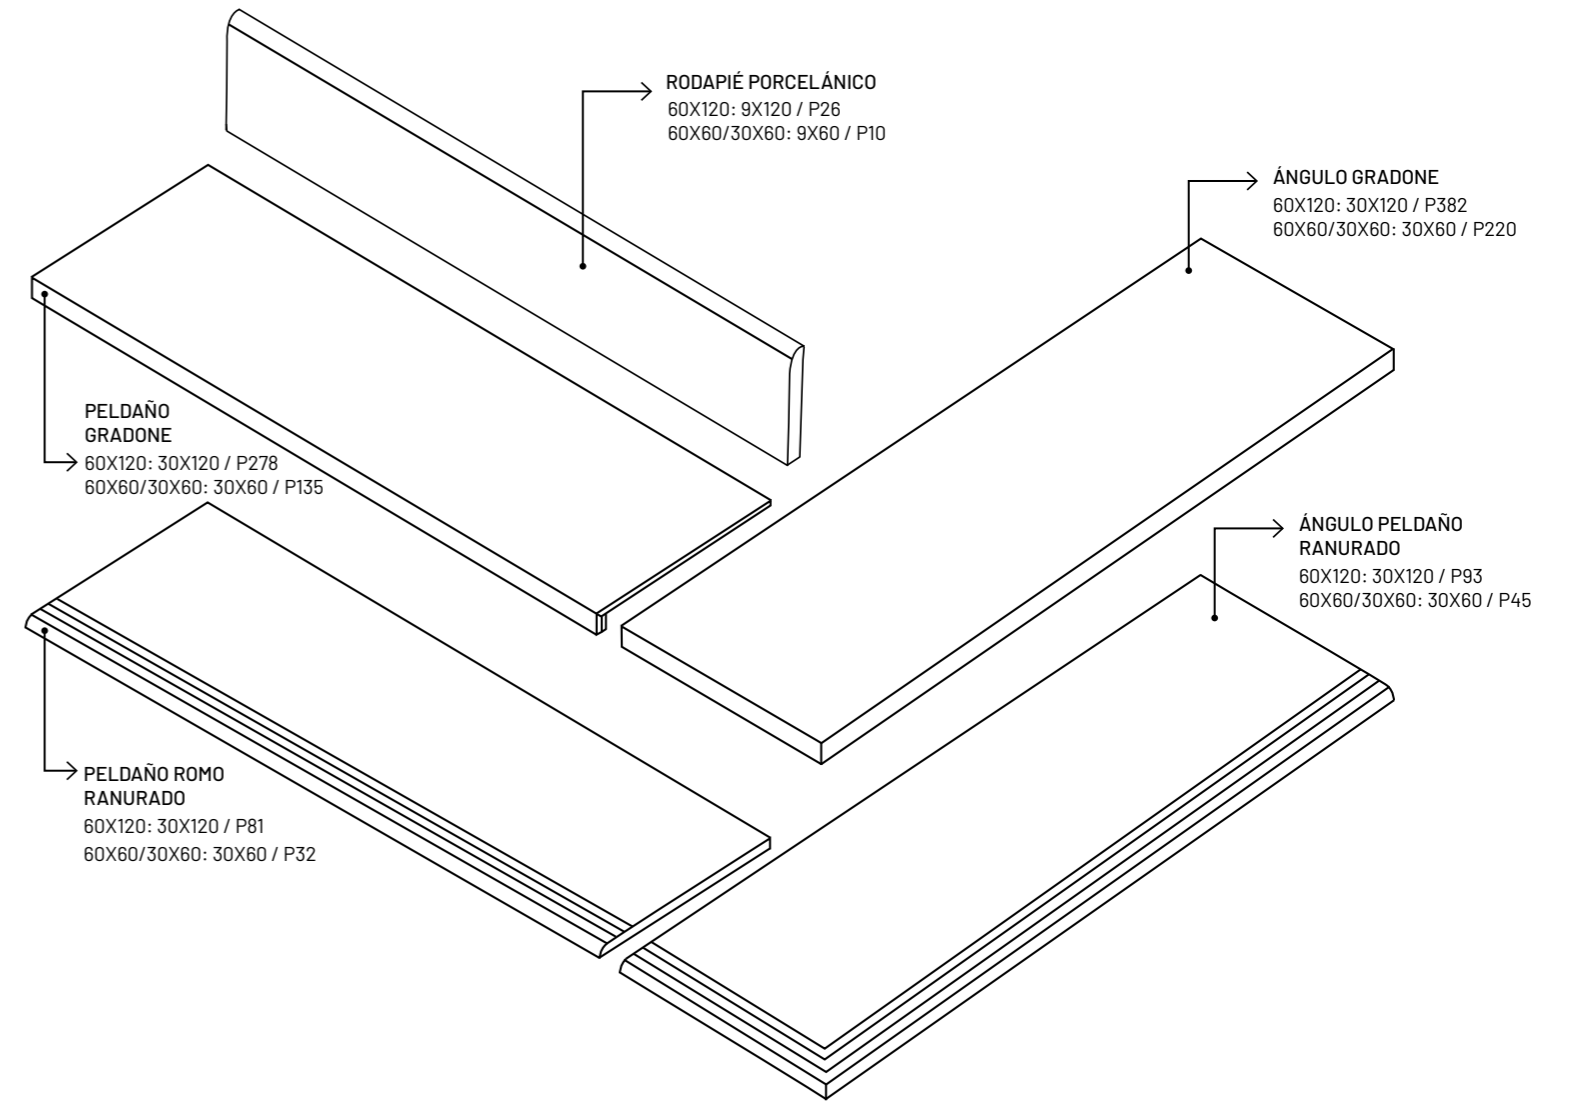

PIEZAS ESPECIALES
SPECIAL PIECES / PIÈCES SPÉCIALES

CARACTERÍSTICAS TÉCNICAS

TECHNICAL FEATURES / CARACTÉRISTIQUES TECHNIQUES

DECORSTONE

GRES PORCELÁNICO · PORCELAIN TILES · GRÈS CÉRAME

	GRUPO BIa (GL) Absorción de agua < 0,5% GROUP BIa (GL) Water absorption < 0,5% GROUPE BIa (GL) Absorption d'eau < 0,5%	NORMAS DE ENSAYO STANDARD NORMES D'ESSAI	VALORES PRESCRITOS NORMA EN 14411 VALUE REQUIRED BY EN 14411 STANDARD VALEURS PRESCRITES NORME EN 14411	VALOR MEDIO AVERAGE VALUE VALEUR MOYENNE	
	Características dimensionales Dimensional features Caractéristiques dimensionnelles	ISO 10545-2		Cumple la norma Conforms to standard Satisfait à la norme	
	Absorción de agua Water absorption Absorption d'eau	ISO 10545-3	< 0,5%	0,1%	
	Resistencia a la flexión Modulus of rupture Résistance à la flexion	Fuerza de rotura Breaking strength Force de rupture	ISO 10545-4	> 35 N/mm ² > 1300 N	35 - 45 N/mm ² 1600-2400 N
	Resistencia a la abrasión profunda (mm ³) Resistance to deep abrasion (mm ³) Résistance à l'abrasion profonde (mm ³)	ISO 10545-6	Máx. 175 mm ³	110 - 130 mm ³	
	Dilatación térmica lineal Linear thermal expansion Dilatation thermique linéaire	ISO 10545-8	Método de ensayo disponible Test method available Méthode d'essai disponible	<7,0 x 10 ⁻⁶ °C ⁻¹	
	Resistencia al choque térmico Thermal shock resistance Résistance au choc thermique	ISO 10545-9	Método de ensayo disponible Test method available Méthode d'essai disponible	Resiste Resists Résiste	
	Resistencia a la helada Frost resistance Résistance au gel	ISO 10545-12	Método de ensayo disponible Test method available Méthode d'essai disponible	Resiste Resists Résiste	
	Resistencia química Chemical resistance Résistance chimique	Ácidos y bases Acids and bases Acides et bases Productos de limpieza y reactivos de piscinas Cleaning products and pool reactive agents Produits de nettoyage et réactifs de piscines réactifs de piscines	ISO 10545-13	Método de ensayo disponible Test method available Test method available Mínimo UB Minimum UB Minimum UB	Cumple la norma Conforms to standard Satisfait à la norme Clase UA Class UA Class UA
	Resistencia a las manchas Resistance to stains Résistance aux taches	ISO 10545-14	Mínimo clase 3 Minimum class 3 Minimum classe 3	Cumple la norma Conforms to standard Satisfait à la norme	
	Resistencia al deslizamiento Slip Resistance Résistance au glissement	DIN 51130 DIN 51097 UNE 41901 EX ANSI A326.3		Según Modelos According to models Selon modèles	