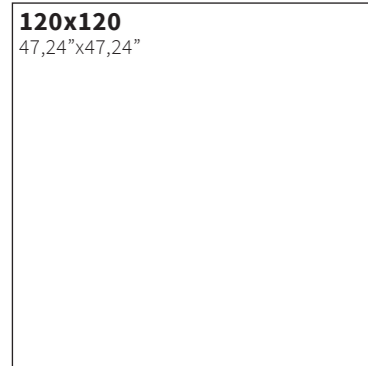

Rvto. / Wall / Rvtn.: **Rovere Bark 25x150**
Pvto. / Floor / Sol: **Lux Ossola Blue 120x120**

Formatos / Sizes / Formats

32,5x22,5
12,79"x8,85"

30x30 (5x5)
11,81"x11,81"

Códigos / Codes / Codes

Lux Ossola Blue