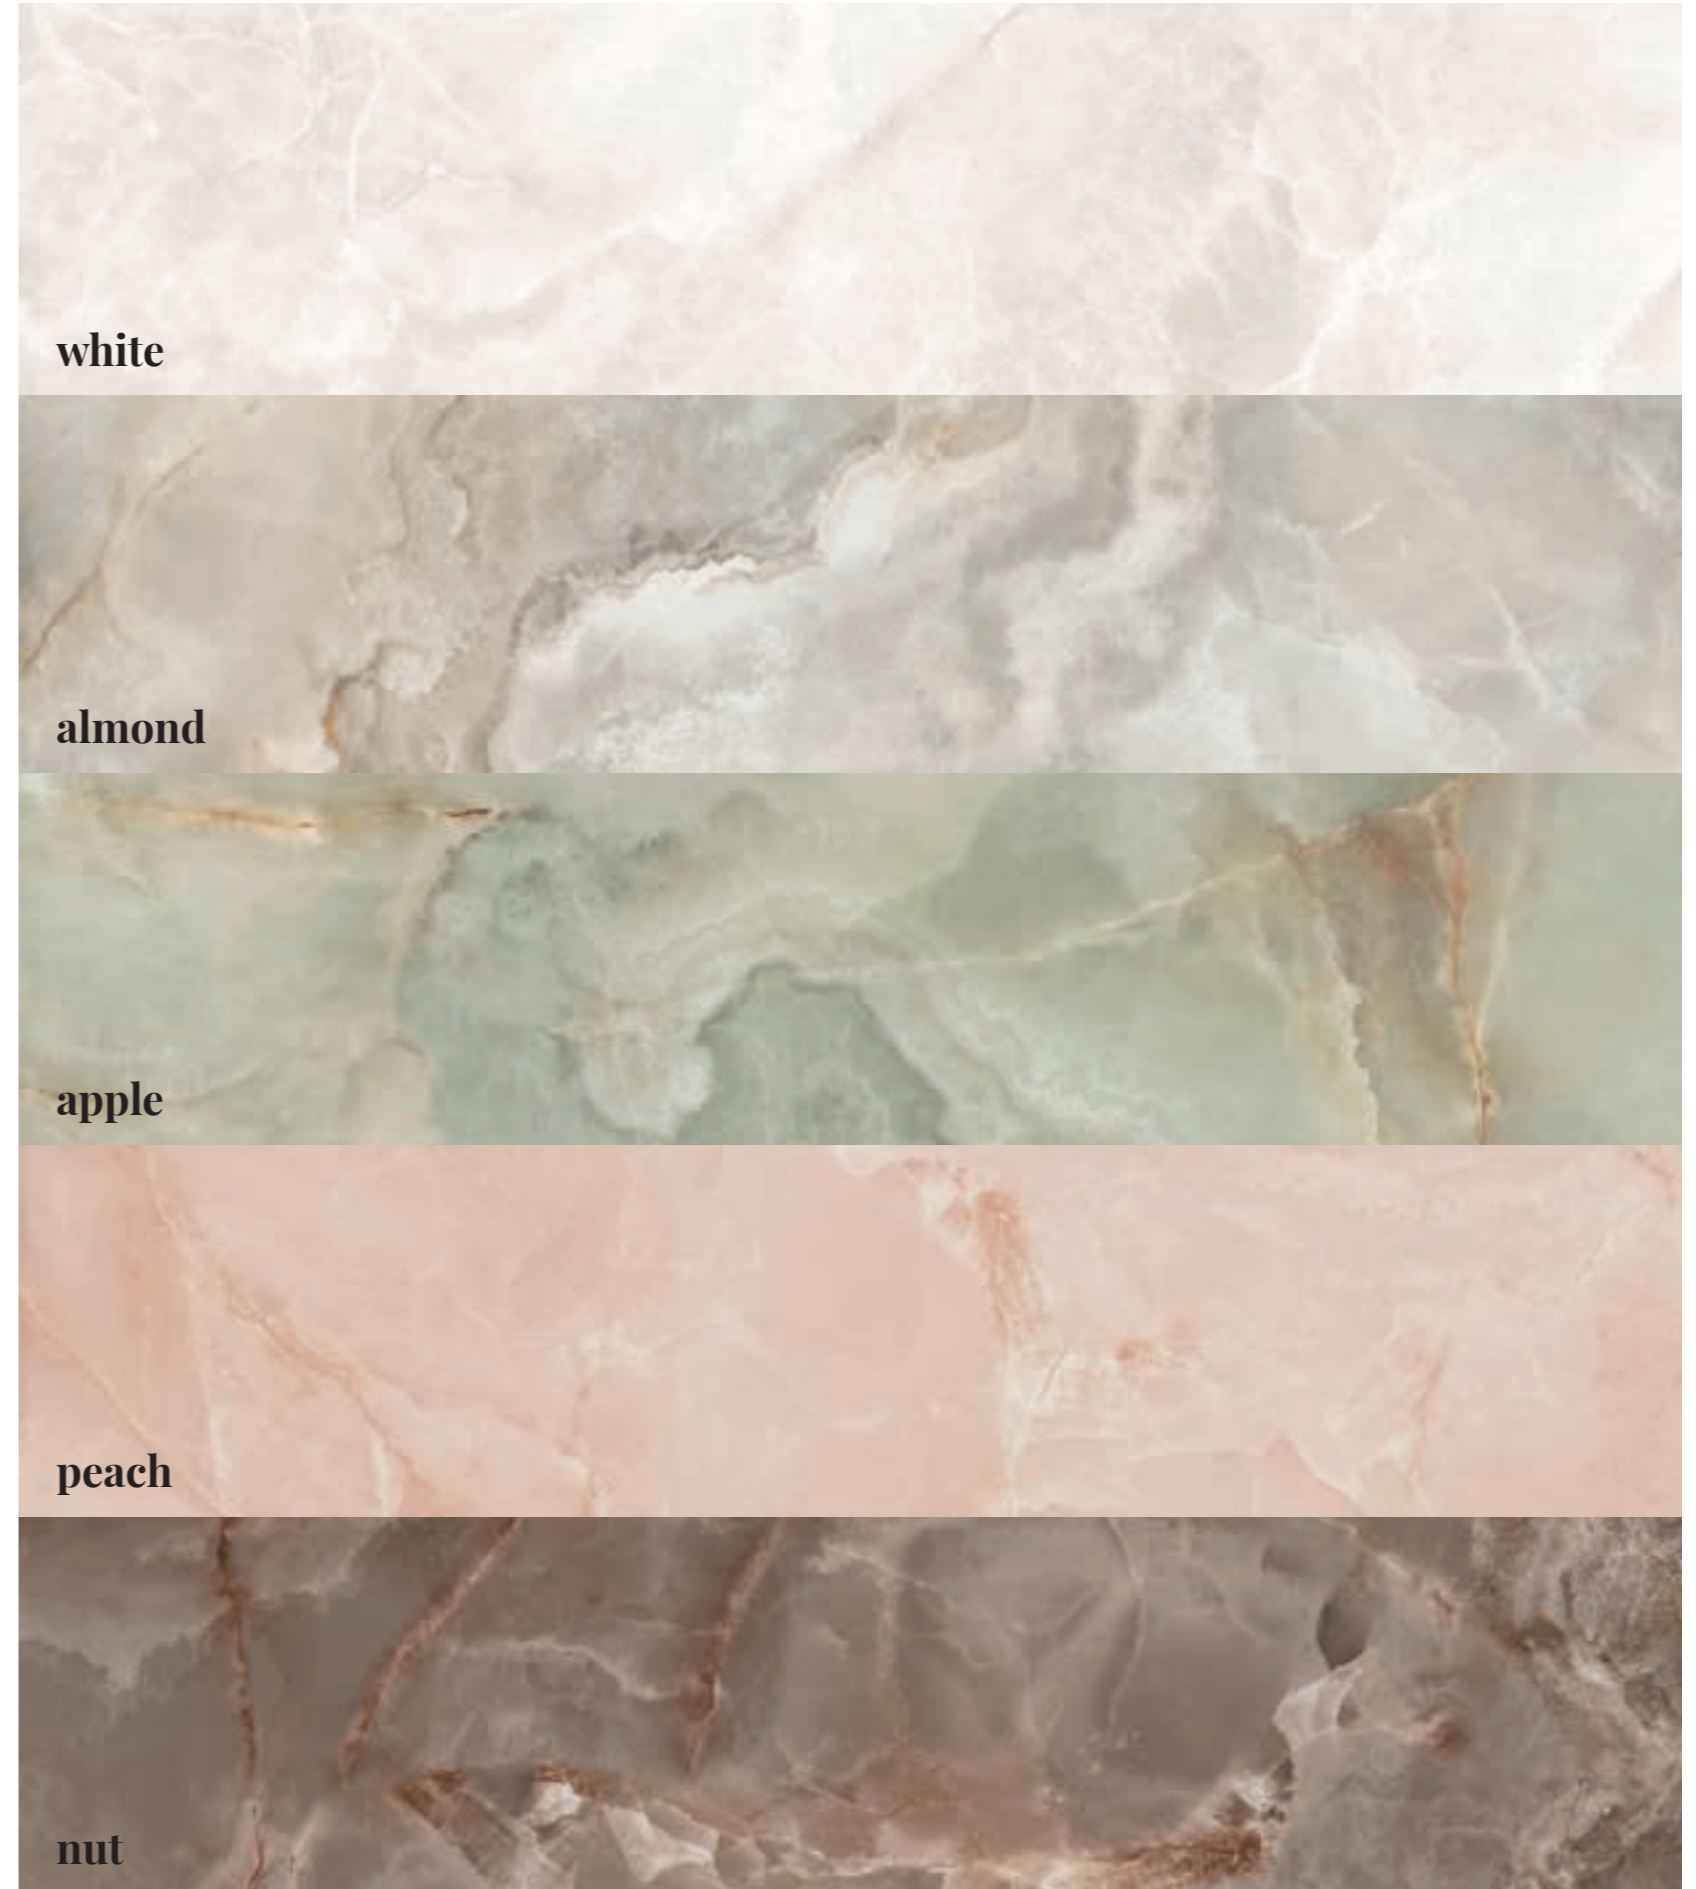

32,5x22,5
12,79"x8,85"

30x30 (5x5)
11,81"x11,81"

Piezas especiales / Special pieces / Pièces especiales

Colores disponibles / Available colours / Couleurs disponibles

Lux Noor Berry				PEI 3
● 120x260	Rec.	M300	054.200.0877.10660	
● 120x120	Rec.	M185	046.120.0877.10660	
● 60x120	Rec.	M132	046.869.0877.10660	

Lux Noor Almond				PEI 4
● 120x120	Rec.	M185	046.120.0097.10660	
● 60x120	Rec.	M132	046.869.0097.10660	

Lux Noor Apple				PEI 4
● 120x120	Rec.	M185	046.120.0876.10660	
● 60x120	Rec.	M132	046.869.0876.10660	

Lux Noor Nut				PEI 3
● 120x120	Rec.	M185	046.120.0310.10660	
● 60x120	Rec.	M132	046.869.0310.10660	

Lux Noor Peach				PEI 4
● 120x120	Rec.	M185	046.120.0331.10660	
● 60x120	Rec.	M132	046.869.0331.10660	

Noor White				PEI 4
● 120x120	Rec.	M150	004.120.0108.10744	
● 60x120	Rec.	M96	004.869.0108.10744	

Malla Lux Noor					
● Almond	32,5x22,5 Malla	P46	086.297.0097.10660		
● Apple	32,5x22,5 Malla	P46	086.297.0876.10660		
● Berry	32,5x22,5 Malla	P46	086.297.0877.10660		
● Nut	32,5x22,5 Malla	P46	086.297.0310.10660		
● Peach	32,5x22,5 Malla	P46	086.297.0331.10660		
● Almond	30x30(5) Malla	M235	086.281.0014.10660		
● Apple	30x30(5) Malla	M235	086.281.0876.10660		
● Berry	30x30(5) Malla	M235	086.281.0877.10660		
● Nut	30x30(5) Malla	M235	086.281.0310.10660		
● Peach	30x30(5) Malla	M235	086.281.0331.10660		

Malla Noor					
● White	32,5x22,5 Malla	P46	038.297.0108.10744		
● White	30x30(5) Malla	M235	038.281.0118.10744		

*Medidas en metros
*Dimensions in metres
*Dimensions en mètres

Empaquetado / Packaging / Emballage

Formato	pz/pl	m²/pz	m²/pl	kg/pl
120x260	20	3.12	62.40	1,050.00

Empaquetado / Packaging / Emballage

Formato	pz/cj	m²/cj	cj/pl	m²/pl	kg/cj	kg/pl
60x120	2	1.44	32	46.08	34.50	1,129.00
120x120	1	1.44	36	51.84	38.40	1,422.40
32,5x22,5	9	-	-	-	13.50	-
30x30 (5)	11	1.00	42	42.00	23.00	986.00