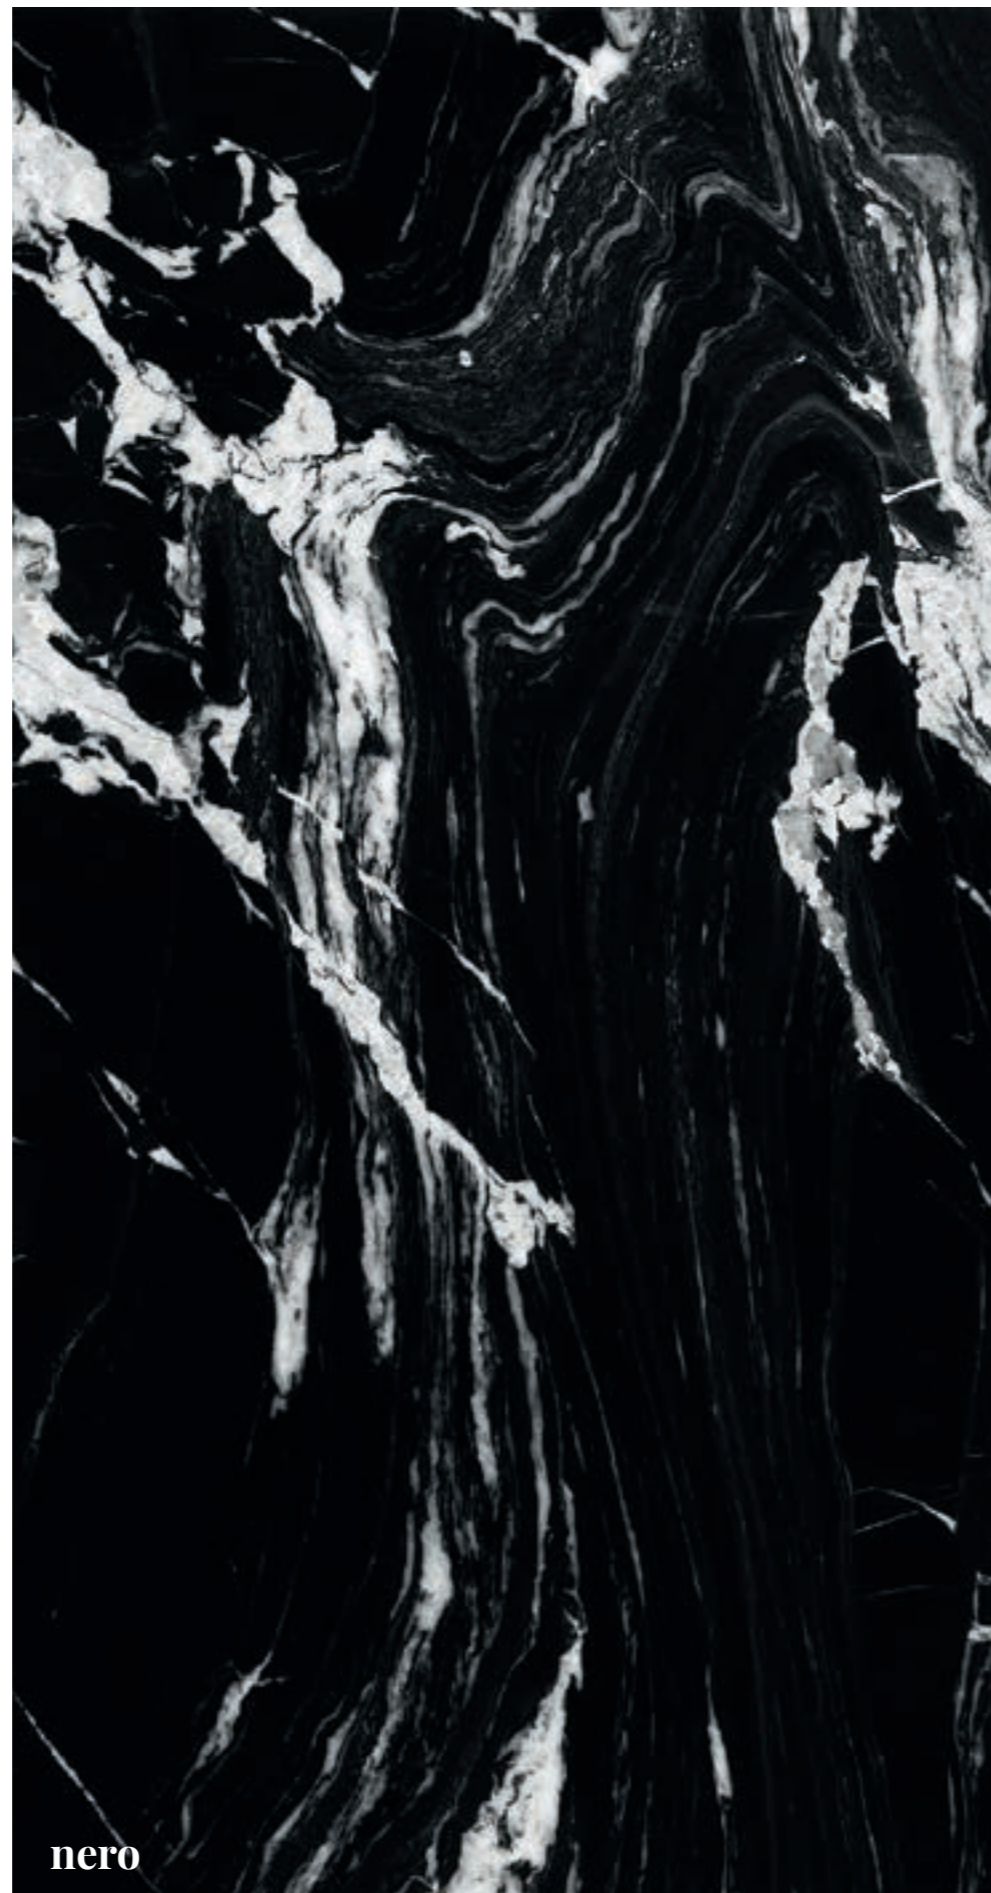

Formatos / Sizes / Formats

60x120
23,62"x47,24"

120x120
47,24"x47,24"

32,5x22,5
12,79"x8,85"

30x30 (5x5)
11,81"x11,81"

Códigos / Codes / Codes

Lux Iliria Nero

● 60x120	Rec.	M132	046.869.0215.05150	
● 120x120	Rec.	M185	046.120.0215.05150	

Malla Lux Iliria

● Nero	32,5x22,5 Malla	P46	086.297.0215.05150	
● Nero	30x30(5) Malla	M235	086.281.0215.05150	

Empaquetado / Packaging / Emballage

Formato	pz/cj	m²/cj	cj/pl	m²/pl	kg/cj	kg/pl
60x120	2	1,44	32	46,08	34,50	1,129,00
120x120	1	1,44	36	51,84	38,40	1,422,40
32,5x22,5	9	-	-	-	13,50	-
30x30 (5)	11	1,00	42	42,00	23,00	986,00

Piezas especiales / Special pieces / Pièces especiales

*PELDAÑO GRADONE	*ÁNGULO GRADONE	*RODAPIÉ DECORADO

Colores disponibles / Available colours / Couleurs disponibles

nero