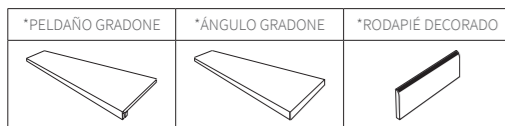

32,5x22,5
12,79"x8,85"

30x30 (5x5)
11,81"x11,81"

Piezas especiales / Special pieces / Pièces especiales

Rvto. / Wall / Rvtn.: **Lux Jebel Noir 60x120 - Cromat Marfil 60x120**
Pvto. / Floor / Sol: **Cromat Marfil 120x120**