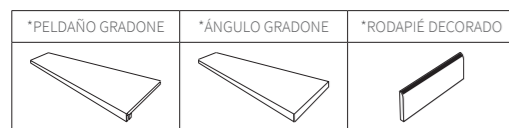

Formatos / Sizes / Formats

120x260
47,24"x102,36"

6 mm

120x120
47,24"x47,24"

60x120
23,62"x47,24"

32,5x22,5
12,79"x8,85"

30x30 (5x5)
11,81"x11,81"

Piezas especiales / Special pieces / Pièces especiales