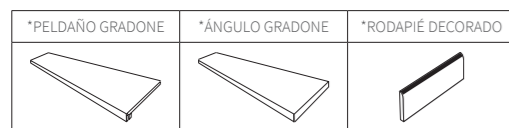

Rvto. / Wall / Rvtm.: **Lux Noor Berry 120x260**
Pvto. / Floor / Sol: **Lux Noor Berry 120x120 - Oldmanor Tabaco 25x150**

Formatos / Sizes / Formats

32,5x22,5
12,79"x8,85"

30x30 (5x5)
11,81"x11,81"

Piezas especiales / Special pieces / Pièces especiales