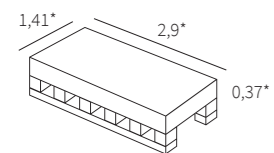

Lux Laurants Brown PEI 3

● 120x260	Rec.	M300	054.200.0109.05151	
● 60x120	Rec.	M132	046.869.0109.05151	
● 120x120	Rec.	M185	046.120.0109.05151	

Malla Lux Laurants

● Brown	30x30(5) Malla	M235	086.281.0109.05151	
● Brown	32,5x22,5 Malla	P46	086.297.0109.05151	

*Medidas en metros
*Dimensions in metres
*Dimensions en mètres

Empaquetado / Packaging / Emballage

Formato	pz/pl	m²/pz	m²/pl	kg/cj	kg/pl
120x260	20	3.12	62.40	1,050.00	

Empaquetado / Packaging / Emballage

Formato	pz/cj	m²/cj	cj/pl	m²/pl	kg/cj	kg/pl
60x120	2	1.44	32	46.08	34.50	1,129.00
120x120	1	1.44	36	51.84	38.40	1,422.40
32,5x22,5	9	-	-	-	13.50	-
30x30 (5)	11	1.00	42	42.00	23.00	986.00