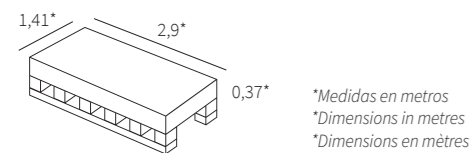

Lux Jebel Noir PEI 3

● 120x260	Rec.	M300	054.200.0535.10409	
● 60x120	Rec.	M132	046.869.0535.10409	
● 120x120	Rec.	M185	046.120.0535.10409	

Malla Lux Jebel

● Noir	30x30(5) Malla	M235	086.281.0535.10409	
● Noir	32,5x22,5 Malla	P46	086.297.0535.10409	

Empaquetado / Packaging / Emballage

Formato	pz/pl	m²/pz	m²/pl	kg/pl
120x260	20	3.12	62.40	1,050.00

Empaquetado / Packaging / Emballage

Formato	pz/cj	m²/cj	cj/pl	m²/pl	kg/cj	kg/pl
60x120	2	1.44	32	46.08	34.50	1,129.00
120x120	1	1.44	36	51.84	38.40	1,422.40
32,5x22,5	9	-	-	-	13.50	-
30x30 (5)	11	1.00	42	42.00	23.00	986.00

Rvto. / Wall / Rvrm.: **Lux Jebel Noir 120x260**
Pvto. / Floor / Sol: **Lux Jebel Noir 120x120**