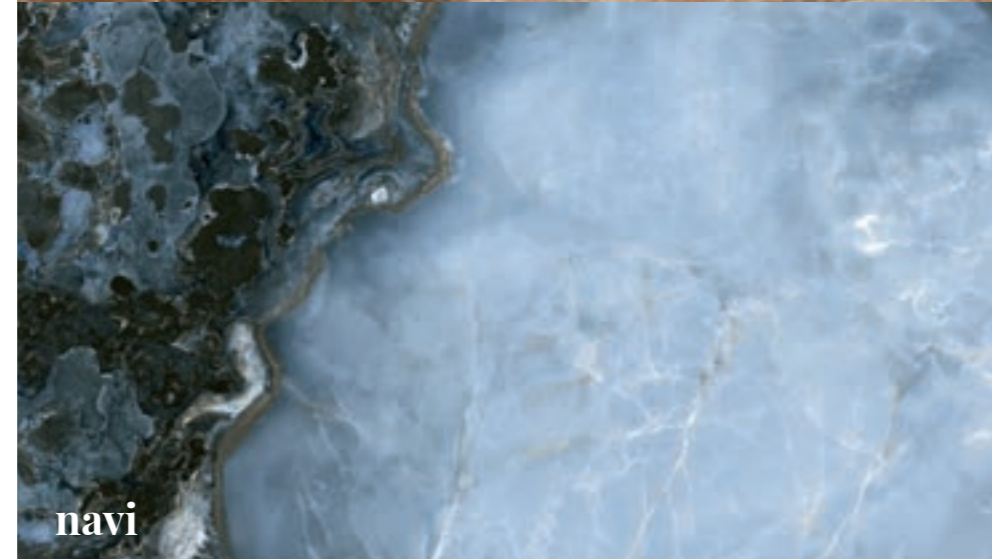

Formatos / Sizes / Formats

120x120
47,24"x47,24"

75x150
29,53"x59,05"

60x120
23,62"x47,24"

32,5x22,5
12,79"x8,85"

Disponibile en todos los colores. /
Available in all colours. /
Disponibile dans toutes les couleurs.

30x30 (5x5)
11,81"x11,81"

Códigos / Codes / Codes

Lux Danae Opalo

● 75x150	Rec.	M156	046.350.0059.05142	
● 60x120	Rec.	M132	046.869.0059.05142	
● 120x120	Rec.	M185	046.120.0059.05142	

Lux Danae Esmeralda

● 75x150	Rec.	M156	046.350.0014.05142	
● 60x120	Rec.	M132	046.869.0014.05142	
● 120x120	Rec.	M185	046.120.0014.05142	

Lux Danae Navi

● 75x150	Rec.	M156	046.350.0118.05142	
● 60x120	Rec.	M132	046.869.0118.05142	
● 120x120	Rec.	M185	046.120.0118.05142	

Malla Lux Danae

● Esmeralda	32,5x22,5 Malla	P46	086.297.0014.05142	
● Opalo	32,5x22,5 Malla	P46	086.297.0059.05142	
● Navi	32,5x22,5 Malla	P46	086.297.0118.05142	
● Esmeralda	30x30(5) Malla	M235	086.281.0014.05142	
● Opalo	30x30(5) Malla	M235	086.281.0059.05142	
● Navi	30x30(5) Malla	M235	086.281.0118.05142	

Empaquetado / Packaging / Emballage

Formato	pz/cj	m²/cj	cj/pl	m²/pl	kg/cj	kg/pl
75x150	1	1.13	40	45.20	28.00	1,184.00
60x120	2	1.44	32	46.08	34.50	1,129.00
120x120	1	1.44	36	51.84	38.40	1,422.40
32,5x22,5	9	-	-	-	13.50	-
30x30 (5)	11	1.00	42	42.00	23.00	986.00

Colores disponibles / Available colours / Couleurs disponibles

Piezas especiales / Special pieces / Pièces especiales

*PELDAÑO GRADONE	*ÁNGULO GRADONE	*RODAPIÉ DECORADO