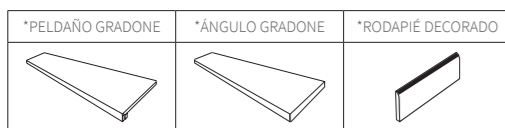

LUX JATOBÁ

Formatos / Sizes / Formats

120x260
47,24"x102,36"

6 mm

120x120
47,24"x47,24"

60x120
23,62"x47,24"

32,5x22,5
12,79"x8,85"

30x30 (5x5)
11,81"x11,81"

Piezas especiales / Special pieces / Pieces especiales