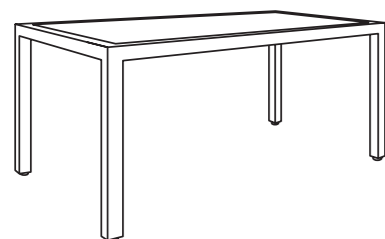

Millenium	Tamaño mesa Table size Dimensions du tableau	Empaquetado / Packaging / Emballage (mm)		A B C	Peso Weight Poids TOTAL KG
		A	B		
	102 x 102 x 74 cm	1185	1185	130	34,3
	132 X 132 x 74 cm	1505	1505	130	54,1
	87 x 162 x 74 cm	1670	1060	130	39,7
	102 x 192 x 74 cm	1960	1210	130	62,1