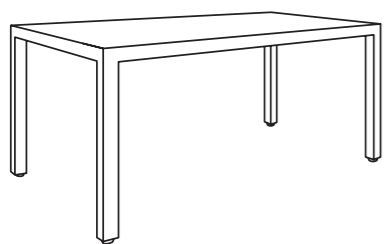

*Remarque : Aucune réclamation pour des raisons esthétiques ne sera prise en compte pour des combinaisons autres que celles indiquées dans le tableau.

Empaquetado
Packaging
Emballage

Infinity	Tamaño mesa Table size Dimensions du tableau	Empaquetado / Packaging / Emballage (mm)		A B C	Peso Weight Poids TOTAL KG
		A	B		
	90 x 105 x 74 cm	1090	1090	210	34,3
	120 x 135 x 74 cm	1380	1380	240	54,1
	75 x 165 x 74 cm	1670	940	190	42,7
	90 x 195 x 74 cm	1970	1090	190	62,1

Kosmos & Kosmos XXL	Tamaño mesa Table size Dimensions du tableau	Empaquetado / Packaging / Emballage (mm)		A B C	Peso Weight Poids TOTAL KG
		A	B		
	90 x 90 x 74 cm	970	970	190	32,3
	120 x 120 x 74 cm	1260	1260	190	51,9
	75 x 150 x 74 cm	1550	820	190	36,8
	90 x 180 x 74 cm	1860	970	180	58,8
	260 x 120 x 74 cm	2700	1300	190	80,2