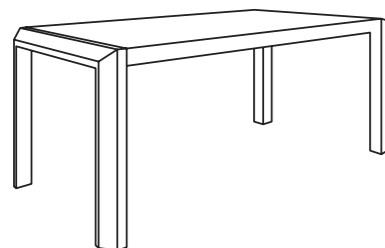

Empaquetado
Packaging
Emballage

Infinity	Tamaño mesa Table size Dimensions du tableau	Empaquetado / Packaging / Emballage (mm)		A B C	Peso Weight Poids TOTAL KG
		A	B		
	90 x 105 x 74 cm	1090	1090	210	34,3
	120 x 135 x 74 cm	1380	1380	240	54,1
	75 x 165 x 74 cm	1670	940	190	42,7
	90 x 195 x 74 cm	1970	1090	190	62,1