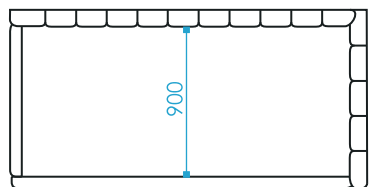

# HOSET

950

2190

1080

900

Sleeping berth:  
Jersey: 2,0x0,9  
Jersey: 2,0x1,2  
Jersey: 2,0x1,4