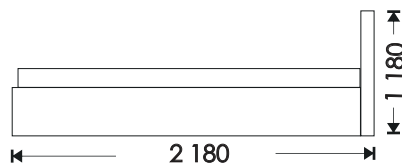

KOMO

bed

HOSET

1,6x2,0

1,8x2,0

1770

1970