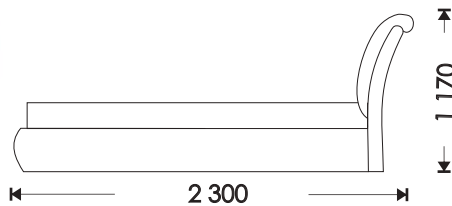

TUNISIA

bed

HOSET

1,6x2,0

1,8x2,0