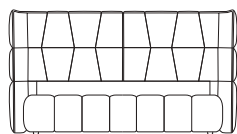

CAPRI

bed

HOSET

1,6x2,0

1,8x2,0

2 060

2 260