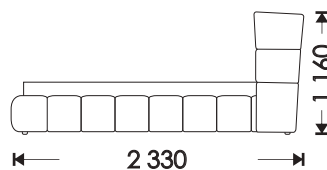

CAPRI

bed

HOSET

1,6x2,0

1,8x2,0

2 060

2 260