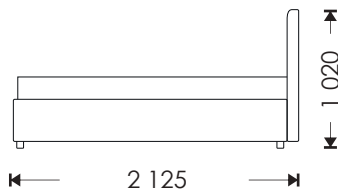

KOBO

bed

HÖSET

1,6x2,0

1715

1,8x2,0

1915