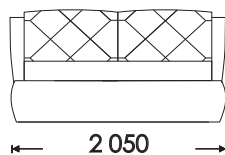

TUNISIA

bed

HOSET

1,6x2,0

1,8x2,0