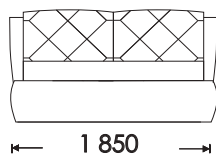

TUNISIA

bed

HOSET

1,6x2,0

1,8x2,0