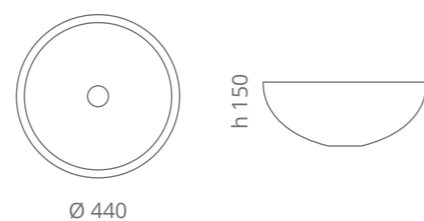

Tekno Materic 40

Ø foro / hole = 45 mm
peso / weight = 3,40 kg

Venice 34

Ø foro / hole = 45 mm
peso / weight = 3,10 kg

Venice 40

Ø foro / hole = 45 mm
peso / weight = 4,30 kg

Venice 44

Ø foro / hole = 45 mm
peso / weight = 5,20 kg