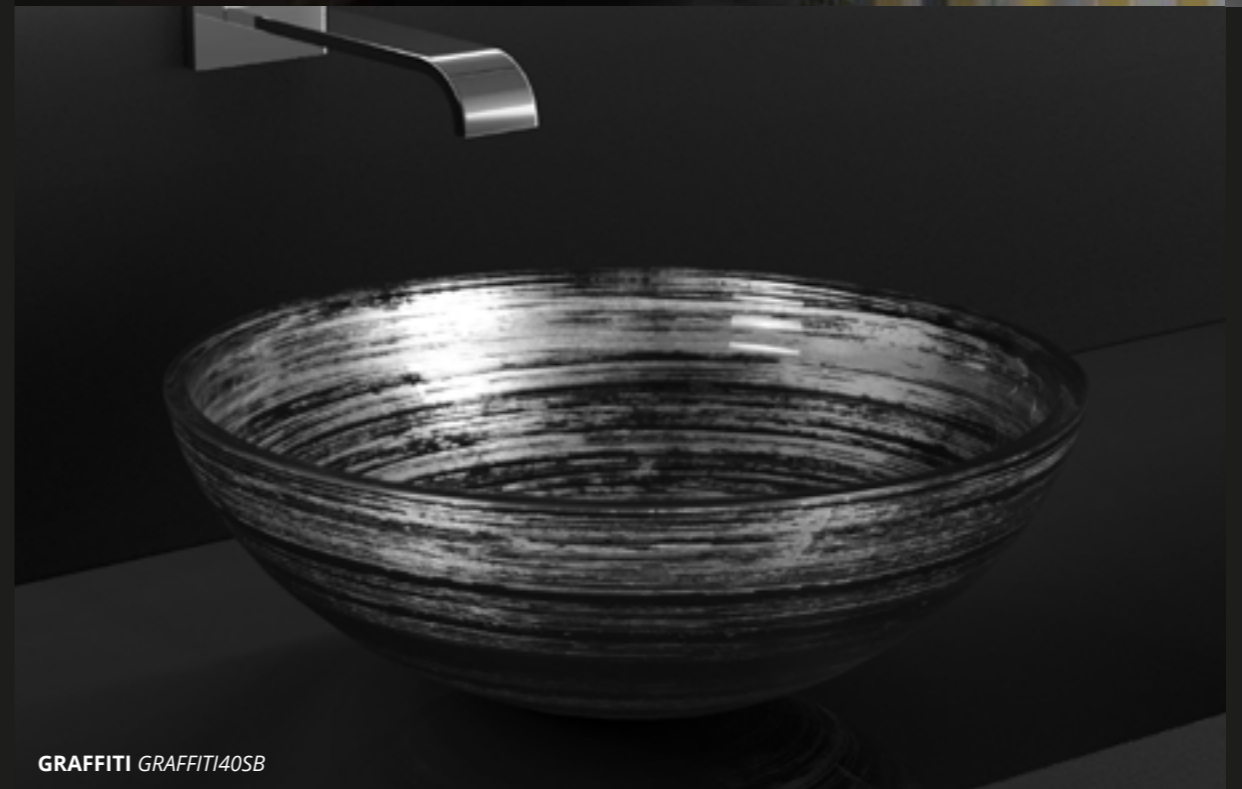

“Collezioni esclusive
dal mondo della moda”

“Exclusive collection inspired by the fashion world”

Graffiti

GRAFFITI GRAFFITI40RO

GRAFFITI GRAFFITI44BG

GRAFFITI GRAFFITI40WG
LYRIC Clivia manopole rubinetto in cristallo - crystal faucet handles - Glamorous Tuning Collection