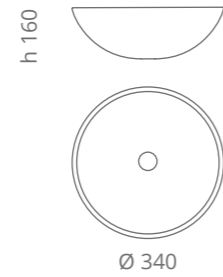

Ø foro / hole = 45 mm
peso / weight = 3,20 kg