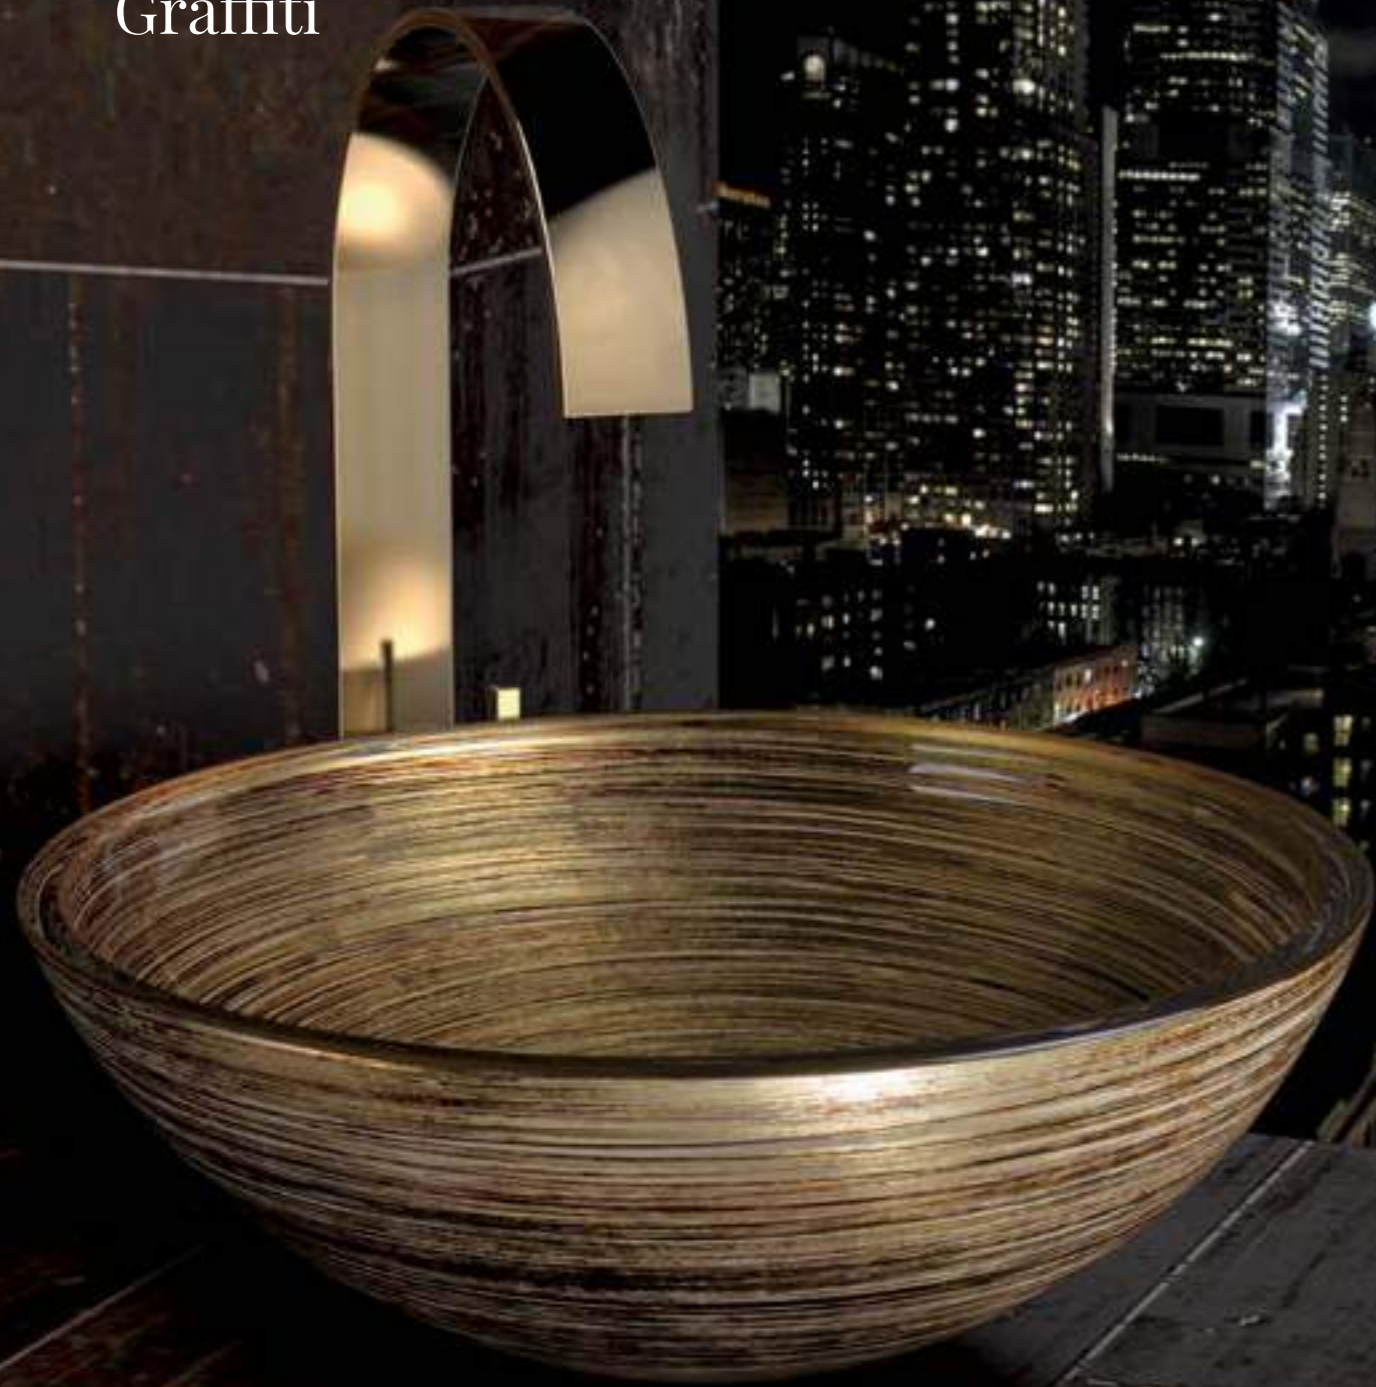

Graffiti

GRAFFITI GRAFFITI40RO