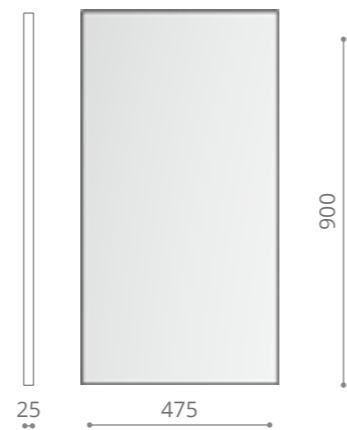

peso / weight = 10,00 kg