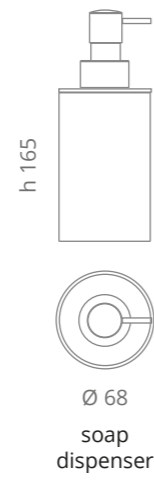

white-gold / chrome
1 • GRAFT03WGF4
2 • GRAFT04WGF4