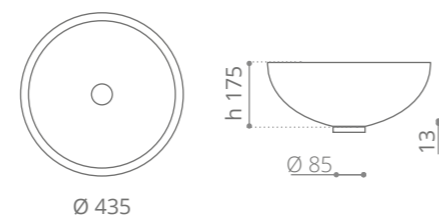

Astro

Ø foro / hole = 45 mm
peso / weight
lavabo / washbasin = 7,45 kg
piletta / waste = 0,35 kg
anello / base ring = 0,42 kg

clear / chrome
ASTROROT01F4

clear / gold
ASTROROT01F3

clear-gold / chrome
ASTROROTGDF4