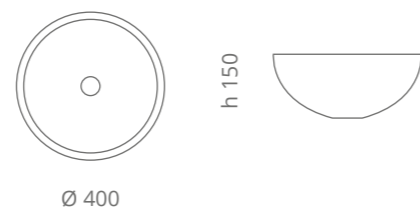

Ø foro / hole = 45 mm
peso / weight = 3,10 kg

Ø foro / hole = 45 mm
peso / weight = 4,50 kg

Ø foro / hole = 45 mm
peso / weight = 5,60 kg

Ø foro / hole = 45 mm
peso / weight = 6,60 kg

Luna Oval

Ø foro / hole = 45 mm
peso / weight = 4,50 kg

Luna Katino

Ø foro / hole = 45 mm
peso / weight = 4,2 kg