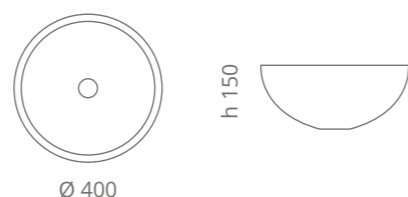

Tekno Materic 40

Ø foro / hole = 45 mm
peso / weight = 3,40 kg

Venice 34

Ø foro / hole = 45 mm
peso / weight = 3,10 kg

Venice 40

Ø foro / hole = 45 mm
peso / weight = 4,30 kg

Venice 44

Ø foro / hole = 45 mm
peso / weight = 5,20 kg