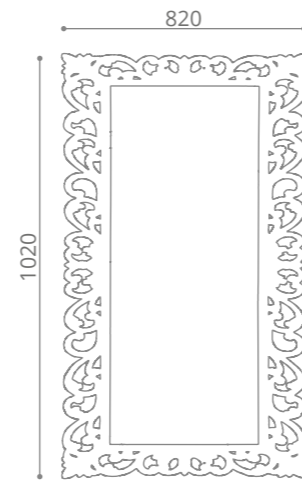

peso / weight = 9,00 kg