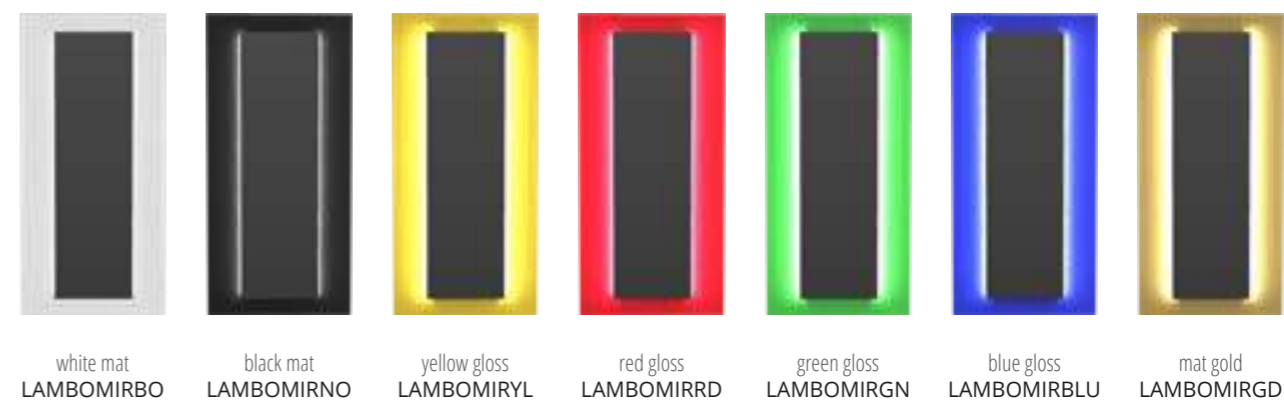

peso / weight = 28,00 kg

Specchio Lambo

Lambo Mirror

MDF wood
Specchiera retroilluminata a led con trasformatore integrato
Led backlit mirror with integrated transformer

peso / weight = 10,00 kg

Specchio Prestige