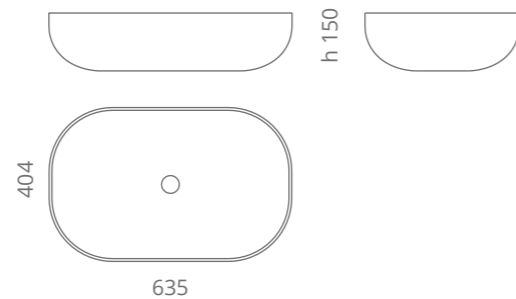

Collina 45

Ø foro / hole = 45 mm
peso / weight = 13,00 kg

Collina 45 Metropole

Ø foro / hole = 45 mm
peso / weight = 13 kg

Collina XL

Ø foro / hole = 45 mm
peso / weight = 7,50 kg

Collina XL Metropole

Ø foro / hole = 45 mm
peso / weight = 7,50 kg