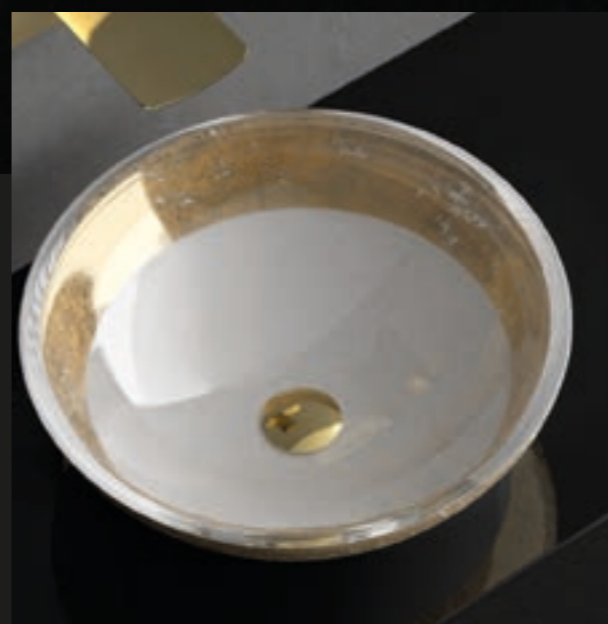

XENI XENIT01WHITE

Filigrana

FILIGRANA FILIGRANA40BS

Flare Tech

FLARE TECH FLARET40WG

FILIGRANA FILIGRANA40WG

FLARE TECH FLARET40BS

Ø 340 x h 125