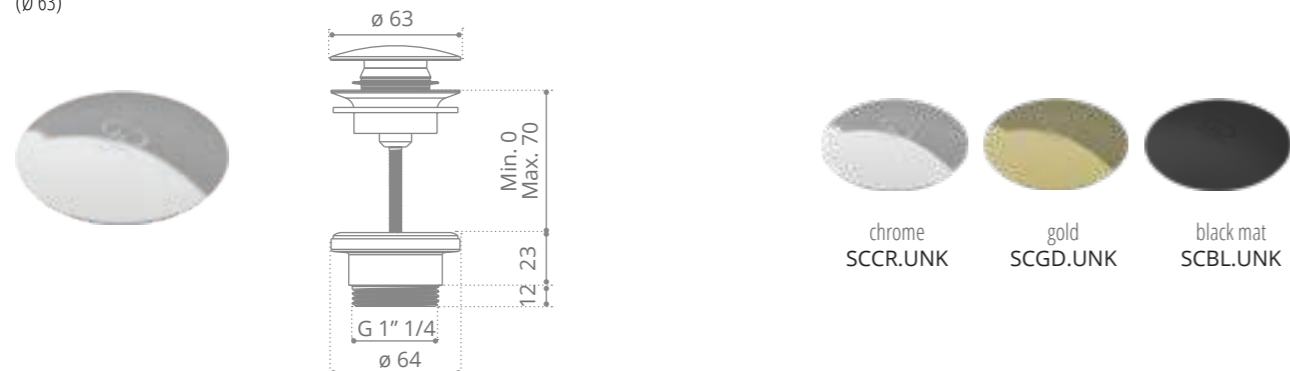

Piletta universale a scarico libero

Piletta a scarico libero con Logo GD ((per lavabi sottopiano e strutture “Plus”), fornita con accessorio per versione click clack.
Free flow waste with GD Logo (for undermounted washbasins and “Plus” washstands), equipped with set for pop-up option.
(Ø 63)