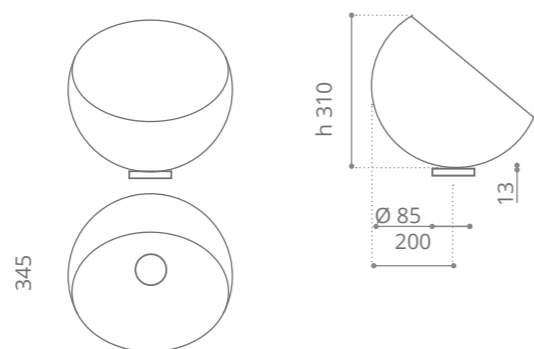

Chelo

Ø foro / hole = 45 mm
peso / weight = 7,50 kg

clear
CHELOT01

black
CHELOT30

Moon

Ø foro / hole = 45 mm
peso / weight
lavabo / washbasin = 8,90 kg
piletta / waste = 0,35 kg
anello / base ring = 0,42 kg