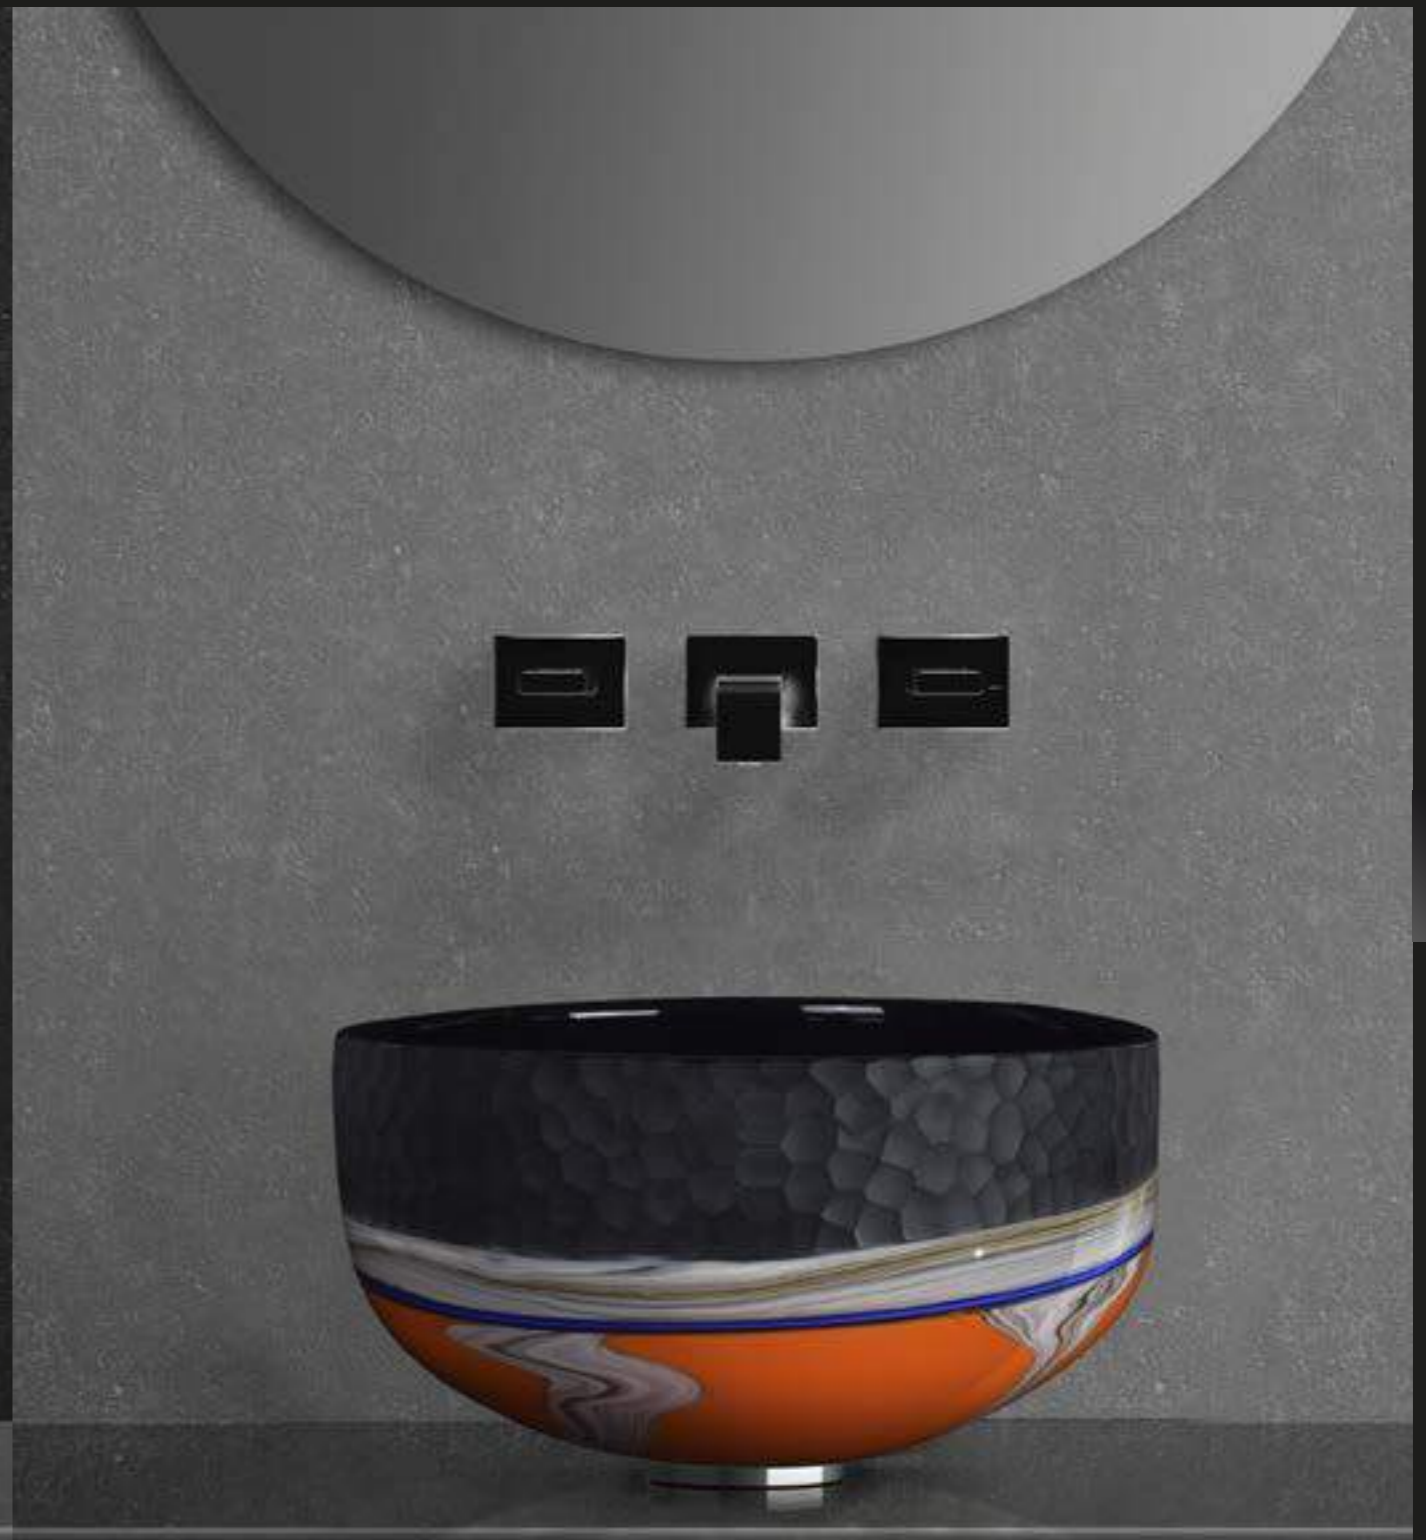

Ducale Murano Blu

Ducale Murano Nero

made with
MURANO®
glass

DUCALE MURANO BLU *DUCALEBLUF4*

DUCALE MURANO NERO *DUCALENEROF4*

Ø ±360 x h ± 227

Ø ±360 x h ± 170

WASHBASINS

LAVABI