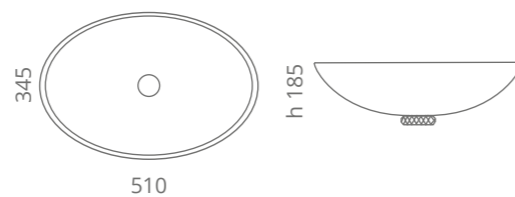

Ø foro / hole = 45 mm
peso / weight
lavabo / washbasin = 7,35 kg
piletta / waste = 0,35 kg