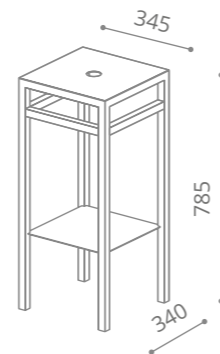

peso / weight = 11,00 kg