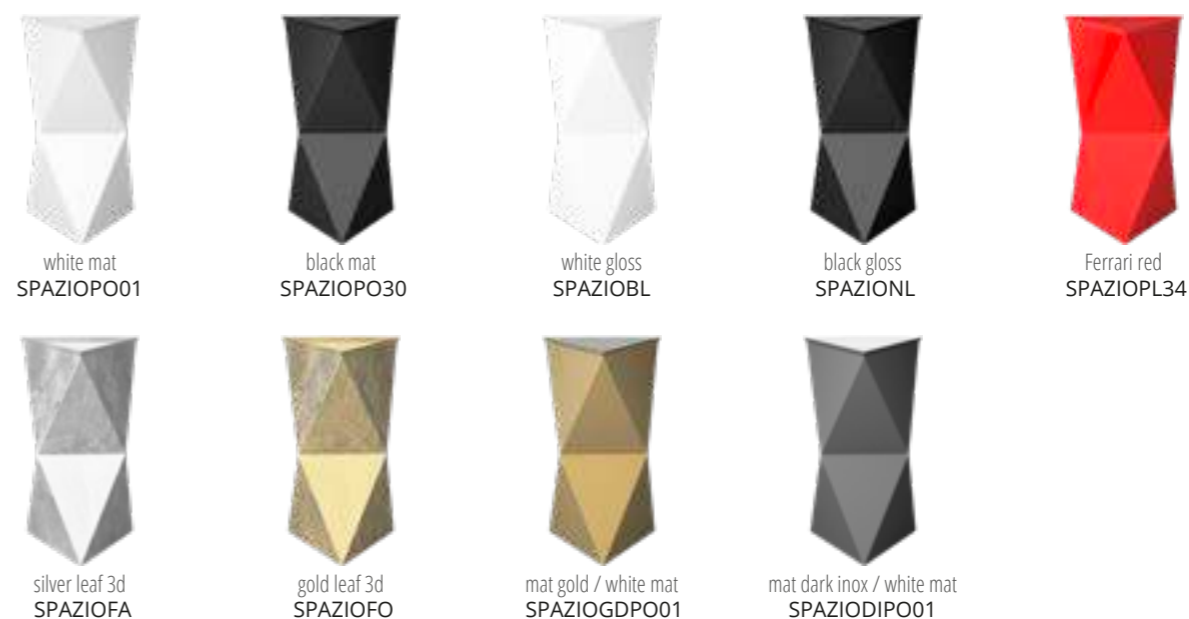

Completo di scarico a pavimento e piletta ABS cromo a scarico libero inclusa Equipped with floor drain connection and chrome ABS free flow waste included