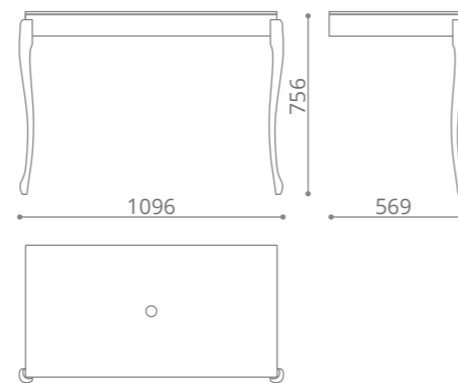

peso / weight = 23,60 kg

black gloss - silver leaf legs
black glass top
MUSANLNFA

black gloss - gold leaf legs
black glass top
MUSANLNFO

black gloss - black legs
black glass top
MUSANLNLL