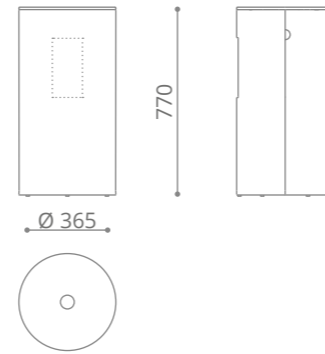

peso / weight = 21,00 kg