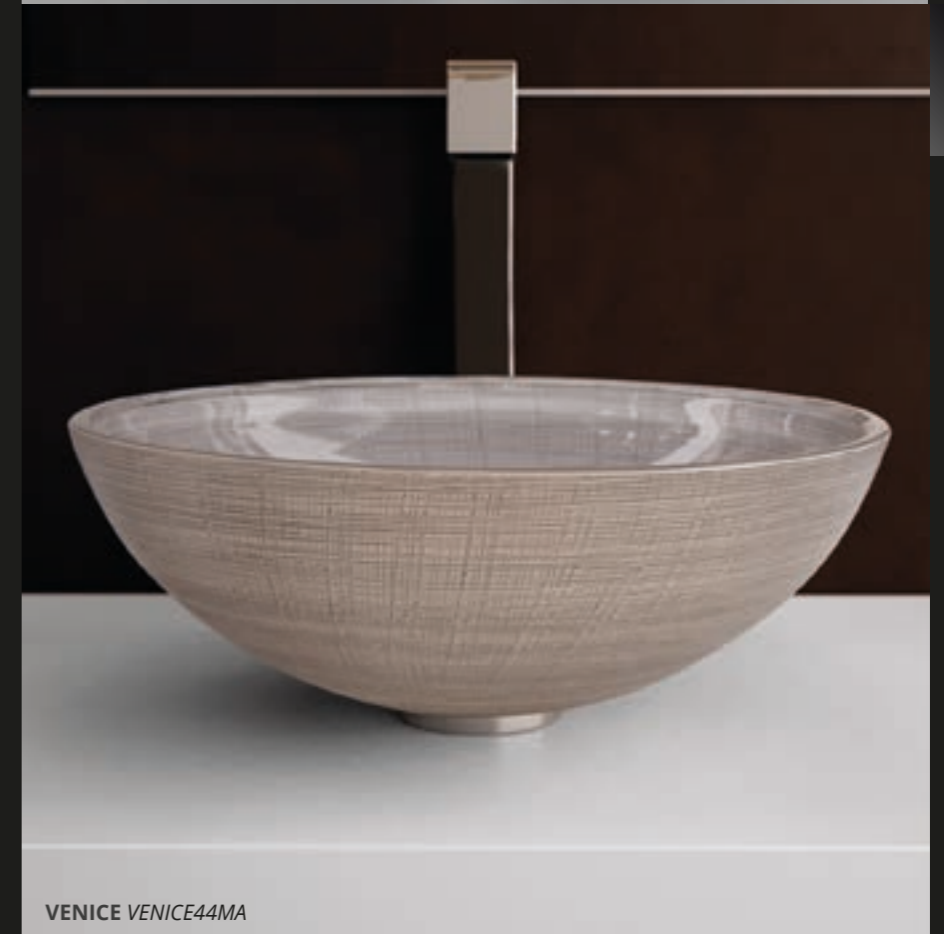

VENICE VENICE40AN

WASHBASINS

213

LAVABI

Ø 340 x h 125

Ø 400 x h 150

Ø 440 x h 150