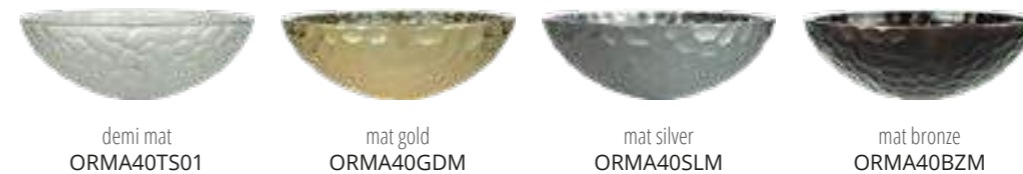

black / silver
OCEAN40BS

black / gold
OCEAN40BG

white / gold
OCEAN40WG

blue / gold
OCEAN40BLG

Orma 40

Ø foro / hole = 45 mm
peso / weight = 4,30 kg

demi mat
ORMA40TS01

mat gold
ORMA40GDM