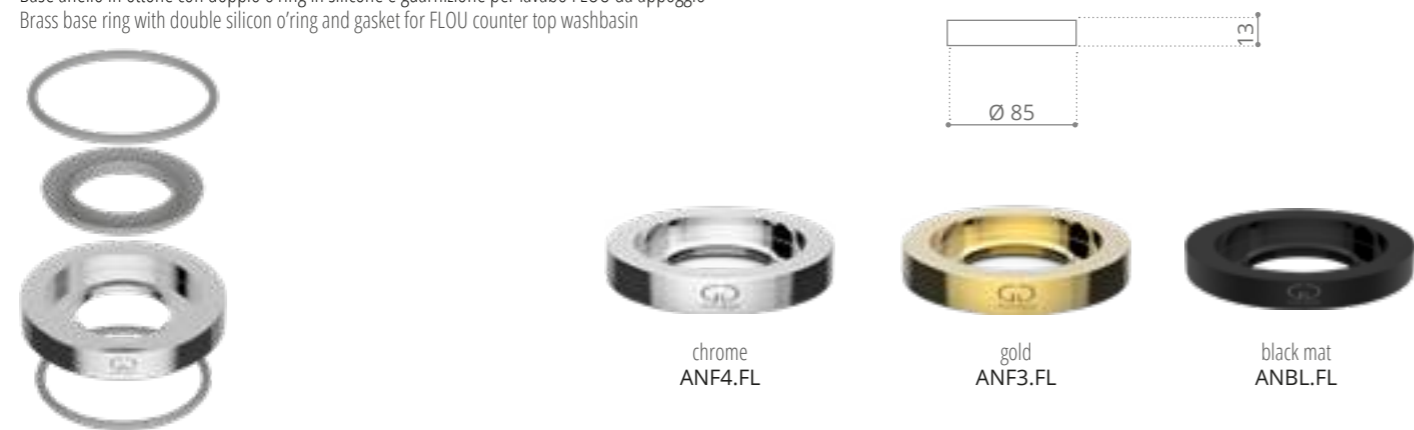

Anello per Flou con o'ring

Base anello in ottone con doppio o'ring in silicone e guarnizione per lavabo FLOU da appoggio
Brass base ring with double silicon o'ring and gasket for FLOU counter top washbasin

Anello per Katino con o'ring

Base anello in ottone con doppio o'ring in silicone e guarnizione per lavabo KATINO da appoggio
Brass base ring with double silicon o'ring and gasket for KATINO counter top washbasin