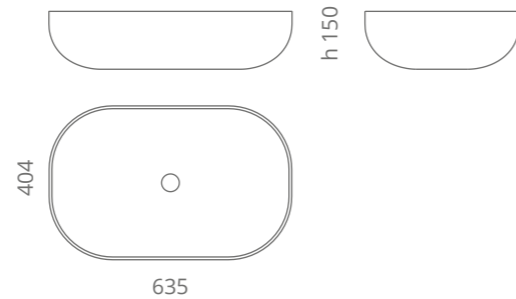

Collina 45

Ø foro / hole = 45 mm
peso / weight = 13,00 kg

Collina 45 Metropole

Ø foro / hole = 45 mm
peso / weight = 13 kg

Collina XL

Ø foro / hole = 45 mm
peso / weight = 7,50 kg

Collina XL Metropole

Ø foro / hole = 45 mm
peso / weight = 7,50 kg