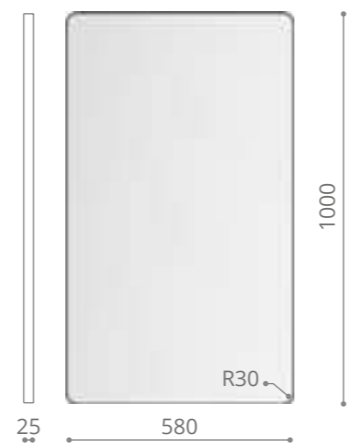

peso / weight = 13,00 kg