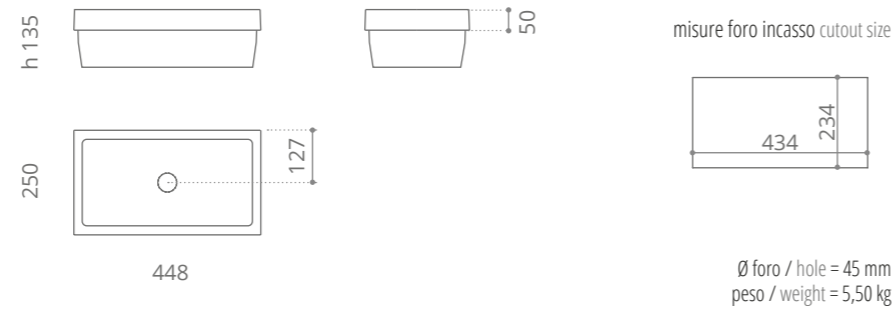

Koko

Ø foro / hole = 45 mm
peso / weight = 12,20 kg

Lavabo con struttura d'appoggio
Washbasin with supporting structure

Play

Ø foro / hole = 45 mm
peso / weight = 11,50 kg

Play FL

Italy FL

Kosta 1