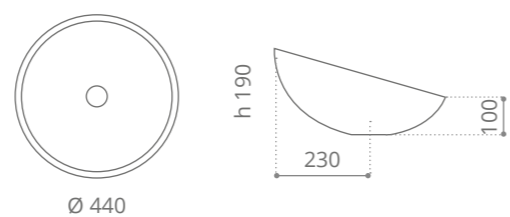

white / gold
KALAHARI44WG

black / silver
KALAHARI44BS

Flare 34

Ø foro / hole = 45 mm
peso / weight = 3,10 kg

mat
FLARE34S01

Xeni

Ø foro / hole = 45 mm
peso / weight = 4,50 kg

white
XENIT01WHITE