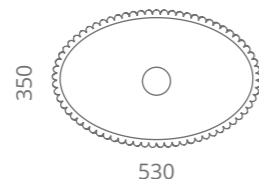

h 135

Ø foro / hole = 45 mm
peso / weight
lavabo / washbasin = 9,40 kg
piletta / waste = 0,35 kg
anello / base ring = 0,42 kg

silver / chrome
PREMIUMSLF4

gold / chrome
PREMIUMGDF4

gold / gold
PREMIUMGDF3

gold pink / chrome
PREMIUMPGF4