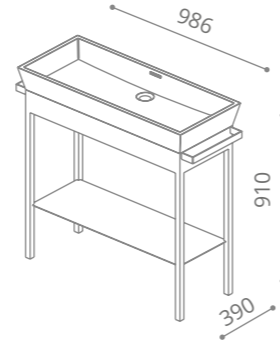

peso / weight = 30,00 kg