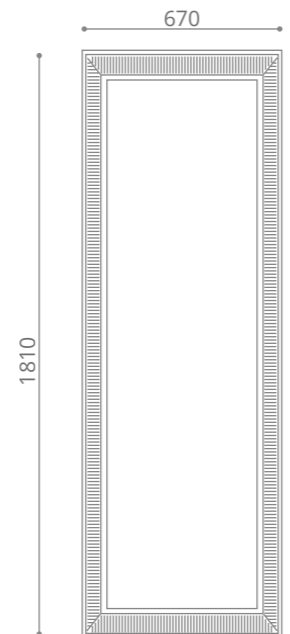

peso / weight = 19,00 kg