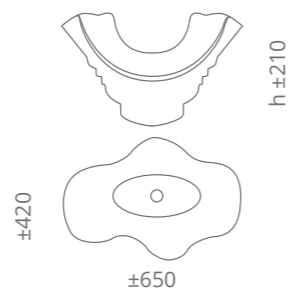

Arte Murano Quattro

blue / black beads
ARTEQUATTRBBF4

Ø foro / hole = 45 mm
peso / weight = 8,40 kg

Piletta in ottone a scarico libero inclusa Brass free flow waste included

Arte Murano Cinque

blue / black murrine
ARTECINQUEMRF4