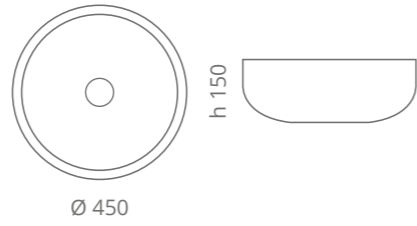

Collina 45

Ø foro / hole = 45 mm
peso / weight = 13,00 kg

Collina 45 Metropole

Ø foro / hole = 45 mm
peso / weight = 13 kg

Collina XL

Ø foro / hole = 45 mm
peso / weight = 7,50 kg

Collina XL Metropole

Ø foro / hole = 45 mm
peso / weight = 7,50 kg