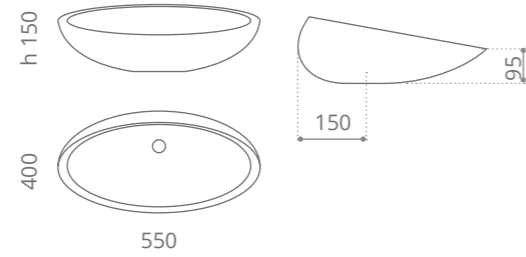

Kool Max Marble

Ø foro / hole = 45 mm
peso / weight
lavabo / washbasin = 9,40 kg
piletta / waste = 0,35 kg

Piletta in ottone a scarico libero inclusa Brass free flow waste included