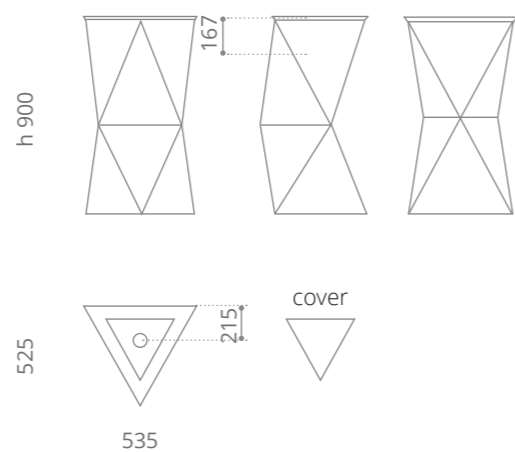

Ø foro / hole = 45 mm
peso / weight = 22,5 kg