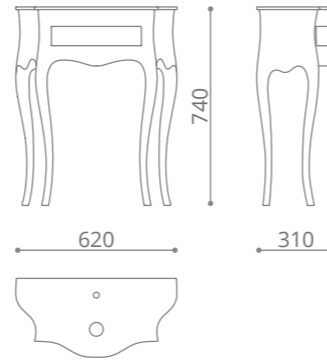

peso / weight = 7,50 kg

white gloss / black glass top
CANTOBLN

black gloss / black glass top
CANTONLN

white gloss / white glass top
CANTOBLB