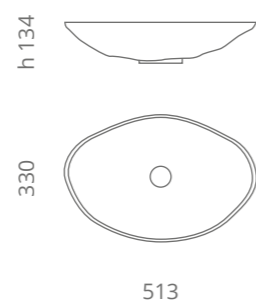

Vogue

Ø foro / hole = 45 mm
peso / weight = 7,70 kg

white / silver
ALUVOA05

black / silver
ALUVOA02

brown / black
ALUVOA03

Bordo finitura alluminio Edge aluminium colour

Norite

Ø foro / hole = 45 mm
peso / weight = 3,11 kg