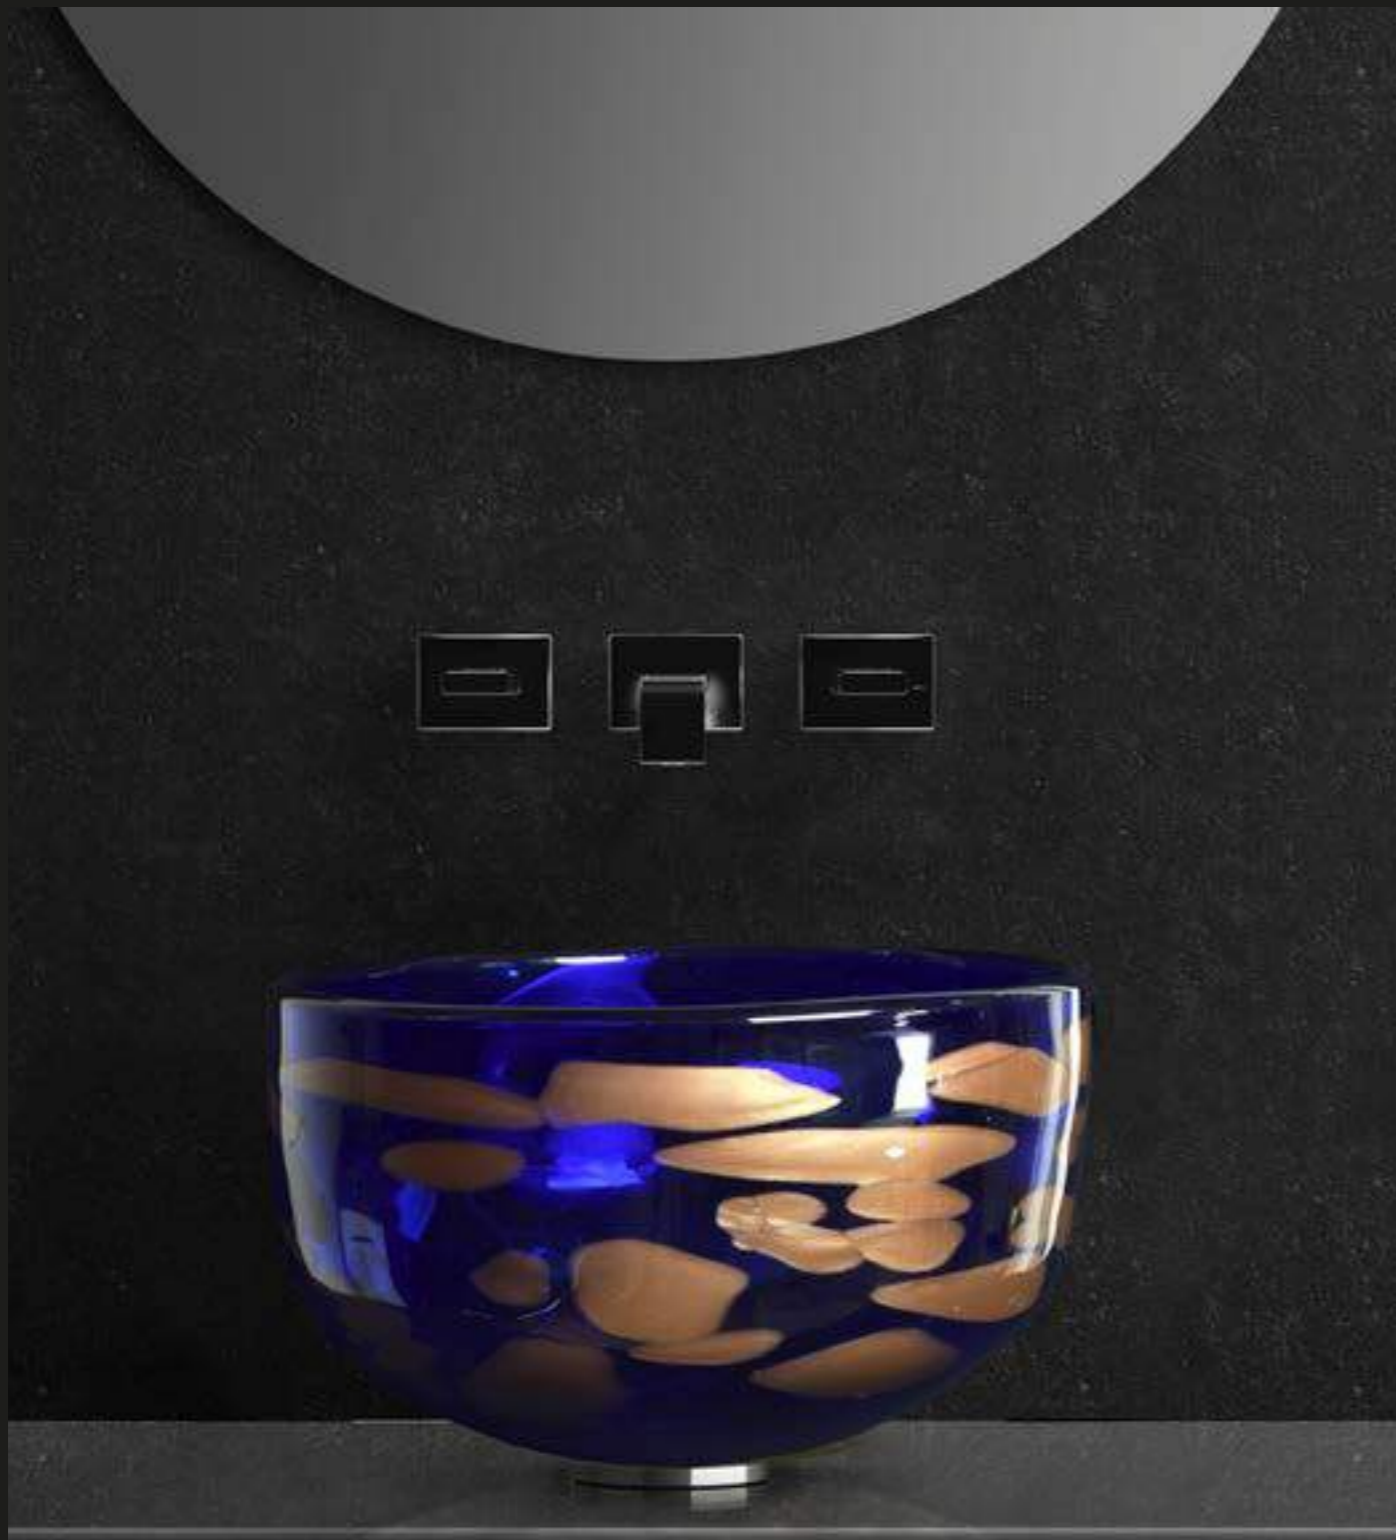

Ducale Murano Blu

Ducale Murano Nero

made with
MURANO®
glass

DUCALE MURANO BLU *DUCALEBLUF4*

DUCALE MURANO NERO *DUCALENEROF4*

Ø ±360 x h ± 227

Ø ±360 x h ± 170

WASHBASINS

LAVABI