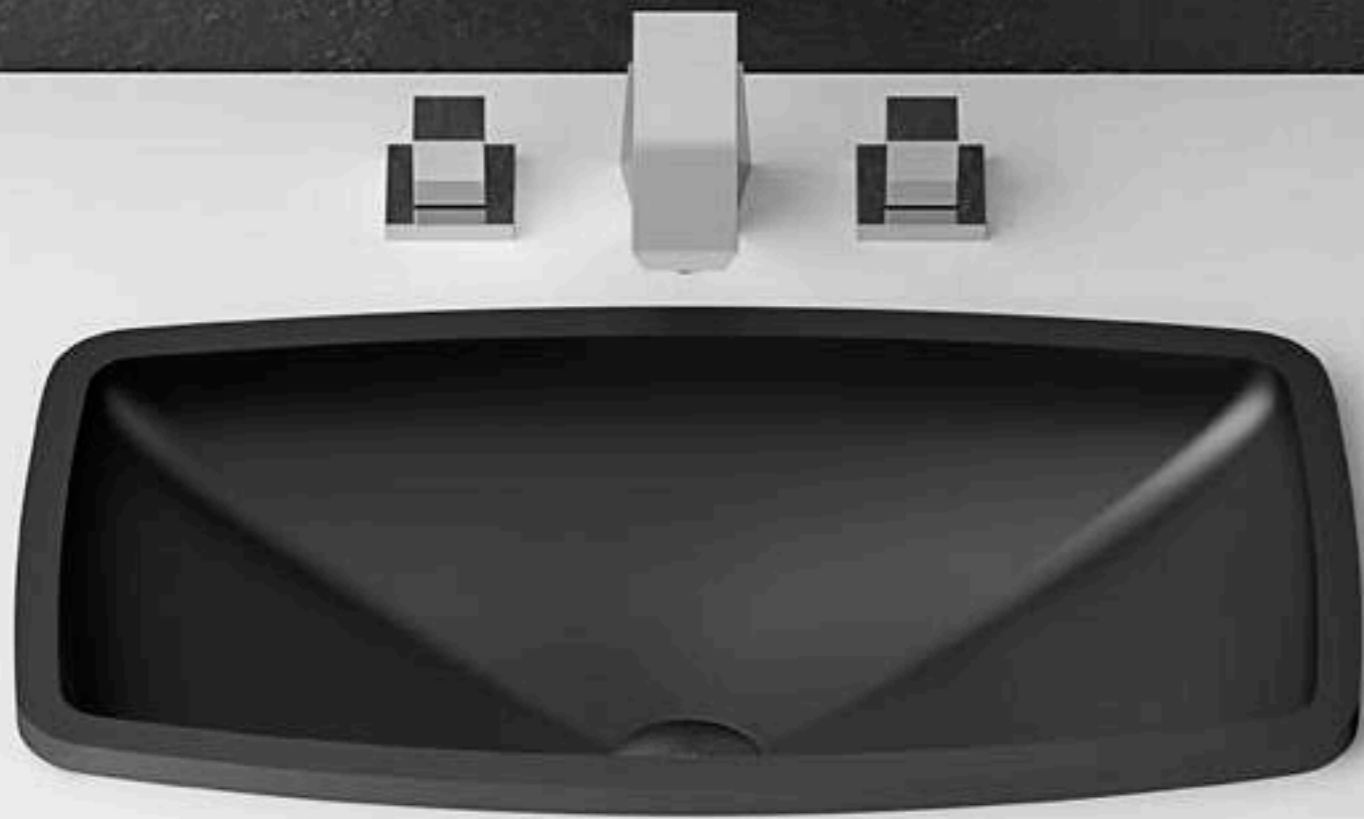

semi incasso semi recessed

448 x 250 x h 135

Vetro Freddo®

WASHBASINS

LAVABI

Kosta 2

KOSTA 2 KOSTA2PO30

semi incasso *semi recessed*