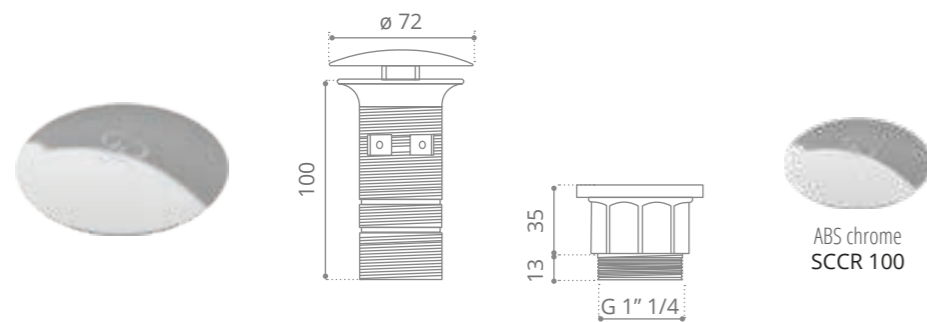

Piletta ABS scarico libero

Piletta ABS a scarico libero con logo GD
ABS waste with free flow plug with GD logo
(Ø 72 - H 100 mm)