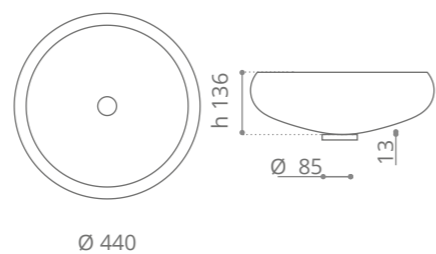

Scenic Ramada

Ø foro / hole = 45 mm
peso / weight
lavabo / washbasin = 7,10 kg
piletta / waste = 0,35 kg
anello / base ring = 0,42 kg

clear / chrome SCENICRAMT01F4
clear / gold SCENICRAMT01F3
rubino / chrome SCENICRAMT16F4
cobalto / chrome SCENICRAMT18F4
smeraldo / chrome SCENICRAMT22F4
storm grey / chrome SCENICRAMT45F4