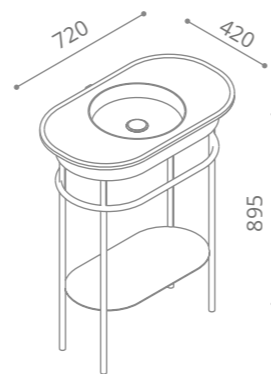

peso / weight = 15,10 kg