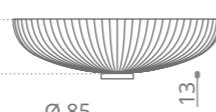

h 135

Ø foro / hole = 45 mm
peso / weight
lavabo / washbasin = 9,40 kg
piletta / waste = 0,35 kg
anello / base ring = 0,42 kg

silver / chrome
PREMIUMSLF4

gold / chrome
PREMIUMGDF4

gold / gold
PREMIUMGDF3

gold pink / chrome
PREMIUMPGF4