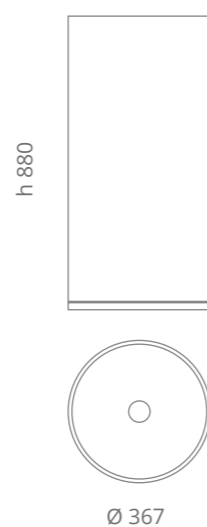

Ø foro / hole = 45 mm
peso / weight = 17,30 kg

Vetro soffiato trasparente montato su base in Vetrofreddo, comprensivo di tappeto anticaduta.
Vetro trattato internamente con sistema di nanotecnologia avanzato, per evitare ristagno dell'acqua sulla parete.
Completo di scarico a pavimento e piletta ABS cromo a scarico libero inclusa.
Blown glass installed on Vetrofreddo base. Fall protection mat included.
Internal glass surface treated with the most advanced nanotechnology, creating a ultra-thin coating fully water-repellent.
Equipped with floor drain connection and chrome ABS free flow waste included