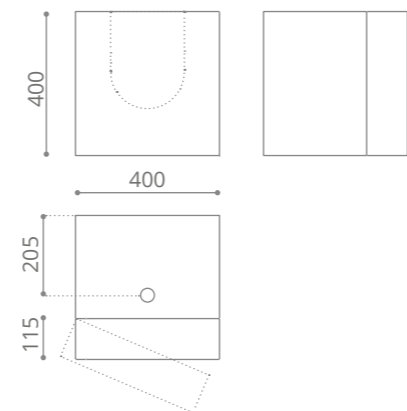

peso / weight = 11,50 kg