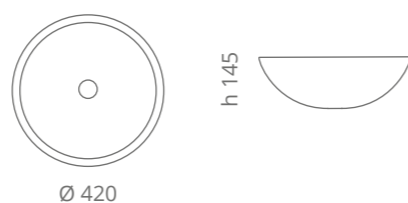

Mosaic Anniversary Sotto

Ø foro / hole = 45 mm
peso / weight = 4,30 kg