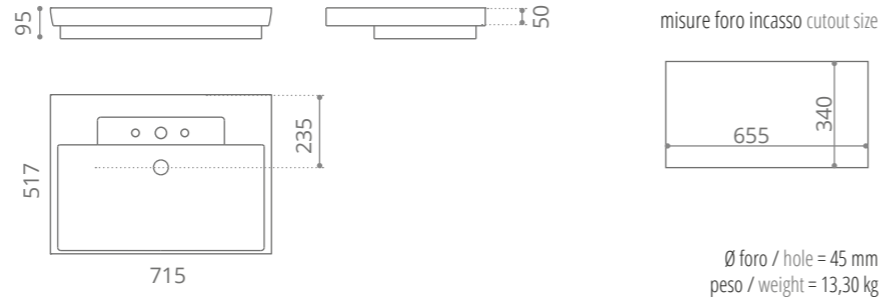

Koko

Ø foro / hole = 45 mm
peso / weight = 12,20 kg

Lavabo con struttura d'appoggio
Washbasin with supporting structure

Play

Ø foro / hole = 45 mm
peso / weight = 11,50 kg

Play FL

Italy FL

Kosta 1