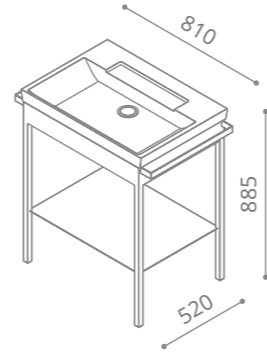

peso / weight = 30,00 kg