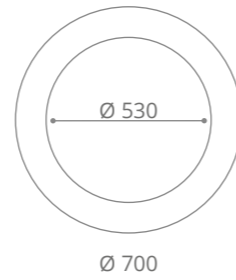

peso / weight = 14,70 kg

white mat

ZEROBO

black mat

ZERONO

Specchi Mirrors

Specchio Tondo
Round Mirror

MDF wood