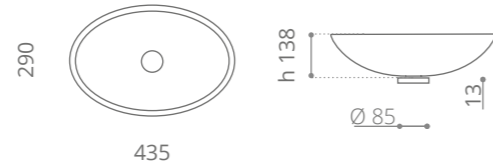

Ice Oval Small

Ø foro / hole = 45 mm
peso / weight
lavabo / washbasin = 4 kg
piletta / waste = 0,35 kg
anello / base ring = 0,42 kg