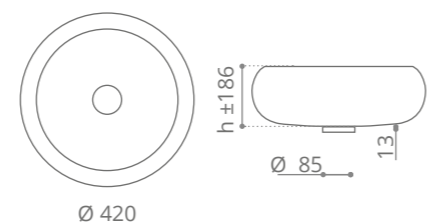

Glo Ball Crystal Ramada

Ø foro / hole = 45 mm
peso / weight
lavabo / washbasin = 19,20 kg
piletta / waste = 0,35 kg
anello / base ring = 0,42 kg