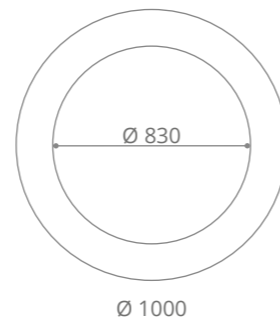

peso / weight = 13,80 kg