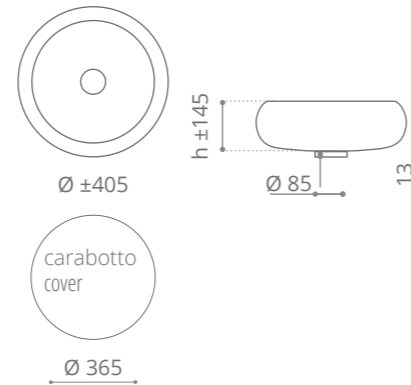

Ø foro / hole = 45 mm
peso / weight
lavabo / washbasin = 5,20 kg
piletta / waste = 0,10 kg
anello / base ring = 0,42 kg
carabotto / cover = 1,10 kg

Piletta in ABS a scarico libero, base anello e carabotto in Pert inclusi. ABS free flow waste, base ring and cover in Pert included.
Realizzato a mano da maestri vetrai muranesi secondo le più rinomate tradizioni. Eventuali piccole imperfezioni e variazioni di forma e colore sono testimonianza dell'artigianalità del processo produttivo.
Handmade by master glassmakers of Murano according to the most ancient and noble glass arts. Any slight imperfections and variations in shape and colour highlight the craftsmanship of the production process.