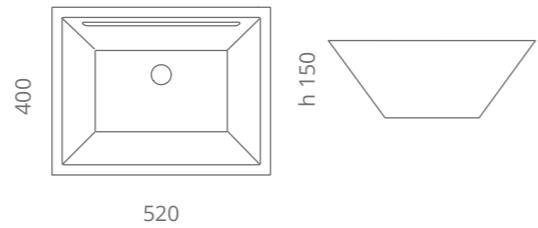

Ø foro / hole = 45 mm
peso / weight = 12,00 kg

Disegno tecnico per versione da sottopiano disponibile su richiesta Technical drawing for undermount version available on request