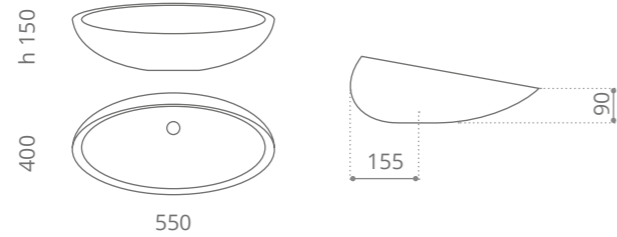

Ø foro / hole = 45 mm
peso / weight = 5,50 kg

Kool Max

Ø foro / hole = 45 mm
peso / weight = 6,50 kg

Ø foro / hole = 45 mm
peso / weight = 6,50 kg

Ø foro / hole = 45 mm
peso / weight = 6,70 kg