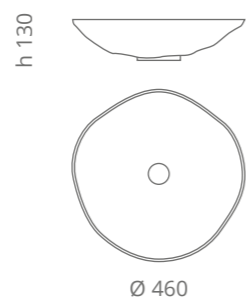

Ø foro / hole = 45 mm
peso / weight = 4,60 kg

Bordo finitura alluminio Edge aluminium colour

Ø foro / hole = 45 mm
peso / weight = 7,70 kg

Bordo finitura alluminio Edge aluminium colour

Ø foro / hole = 45 mm
peso / weight = 3,11 kg

Ø foro / hole = 45 mm
peso / weight = 3,56 kg