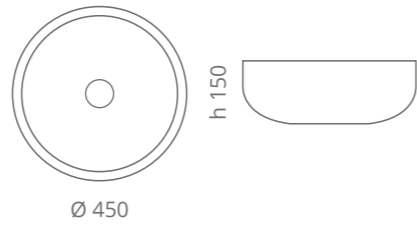

Collina 45

Ø foro / hole = 45 mm
peso / weight = 13,00 kg

Collina 45 Metropole

Ø foro / hole = 45 mm
peso / weight = 13 kg

Collina XL

Ø foro / hole = 45 mm
peso / weight = 7,50 kg

Collina XL Metropole

Ø foro / hole = 45 mm
peso / weight = 7,50 kg