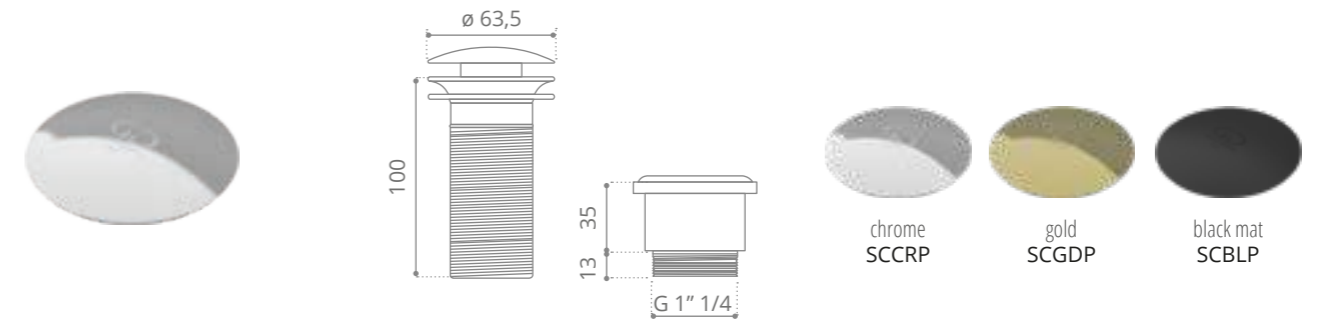

Piletta klik-clak senza troppopieno

Piletta klik clak in ottone con logo GD
Brass Up & Down waste with GD logo (without overflow)
(Ø 63,5 - H 100 mm)