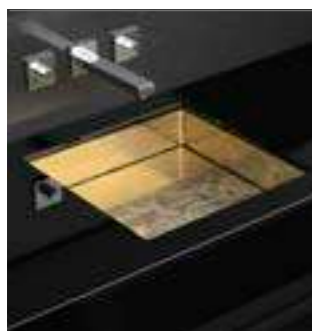

Four Lux Sotto