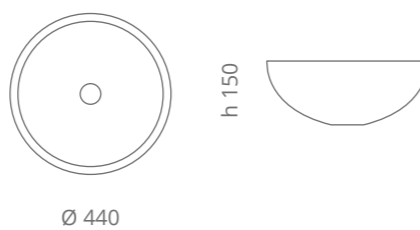

Luna 34

Ø foro / hole = 45 mm
peso / weight = 3,10 kg

Luna 40

Ø foro / hole = 45 mm
peso / weight = 4,50 kg

Luna 44

Ø foro / hole = 45 mm
peso / weight = 5,60 kg

Luna 45

Ø foro / hole = 45 mm
peso / weight = 6,60 kg