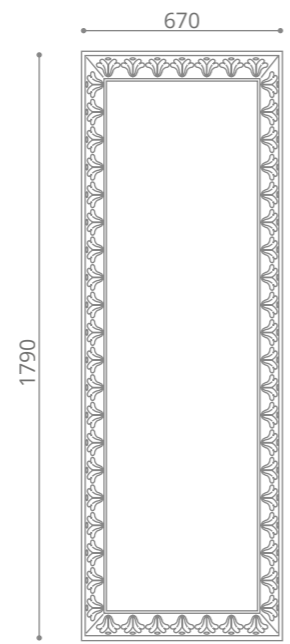

peso / weight = 19,00 kg