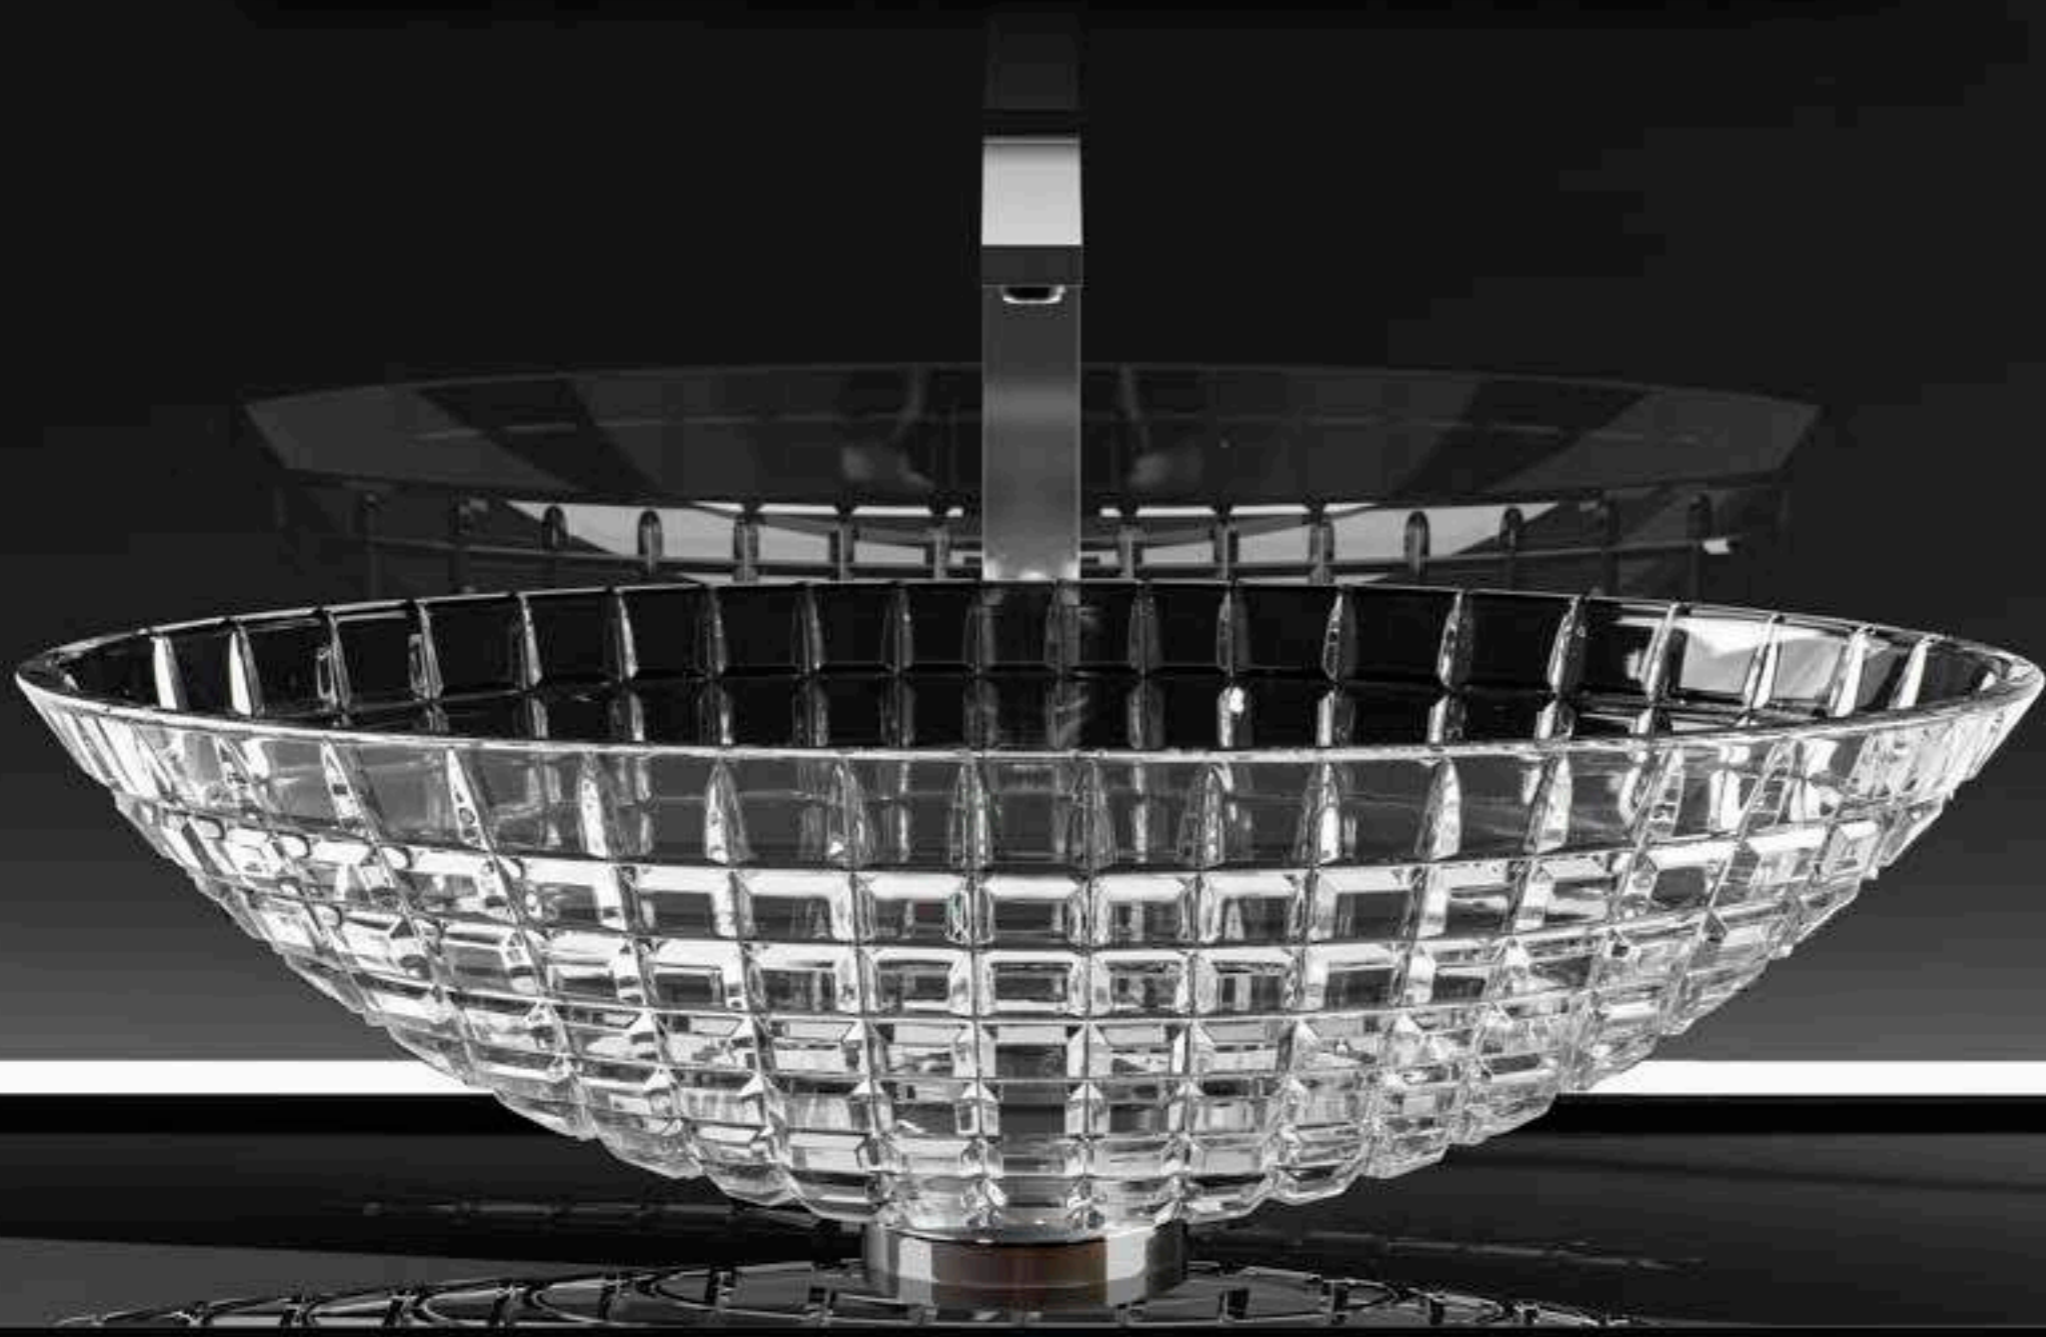

Luxor Oval

Crystal 24% Pb

LUXOR OVAL LUXOROV101F4