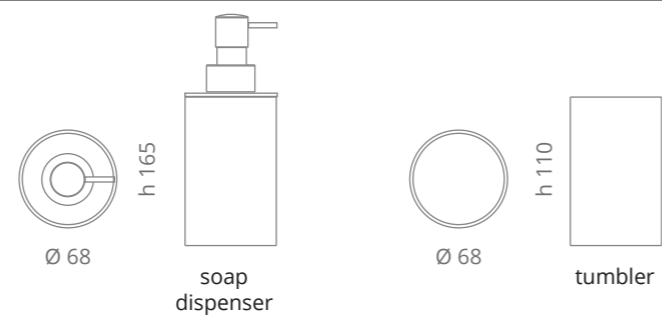

Royal Dispenser Glass