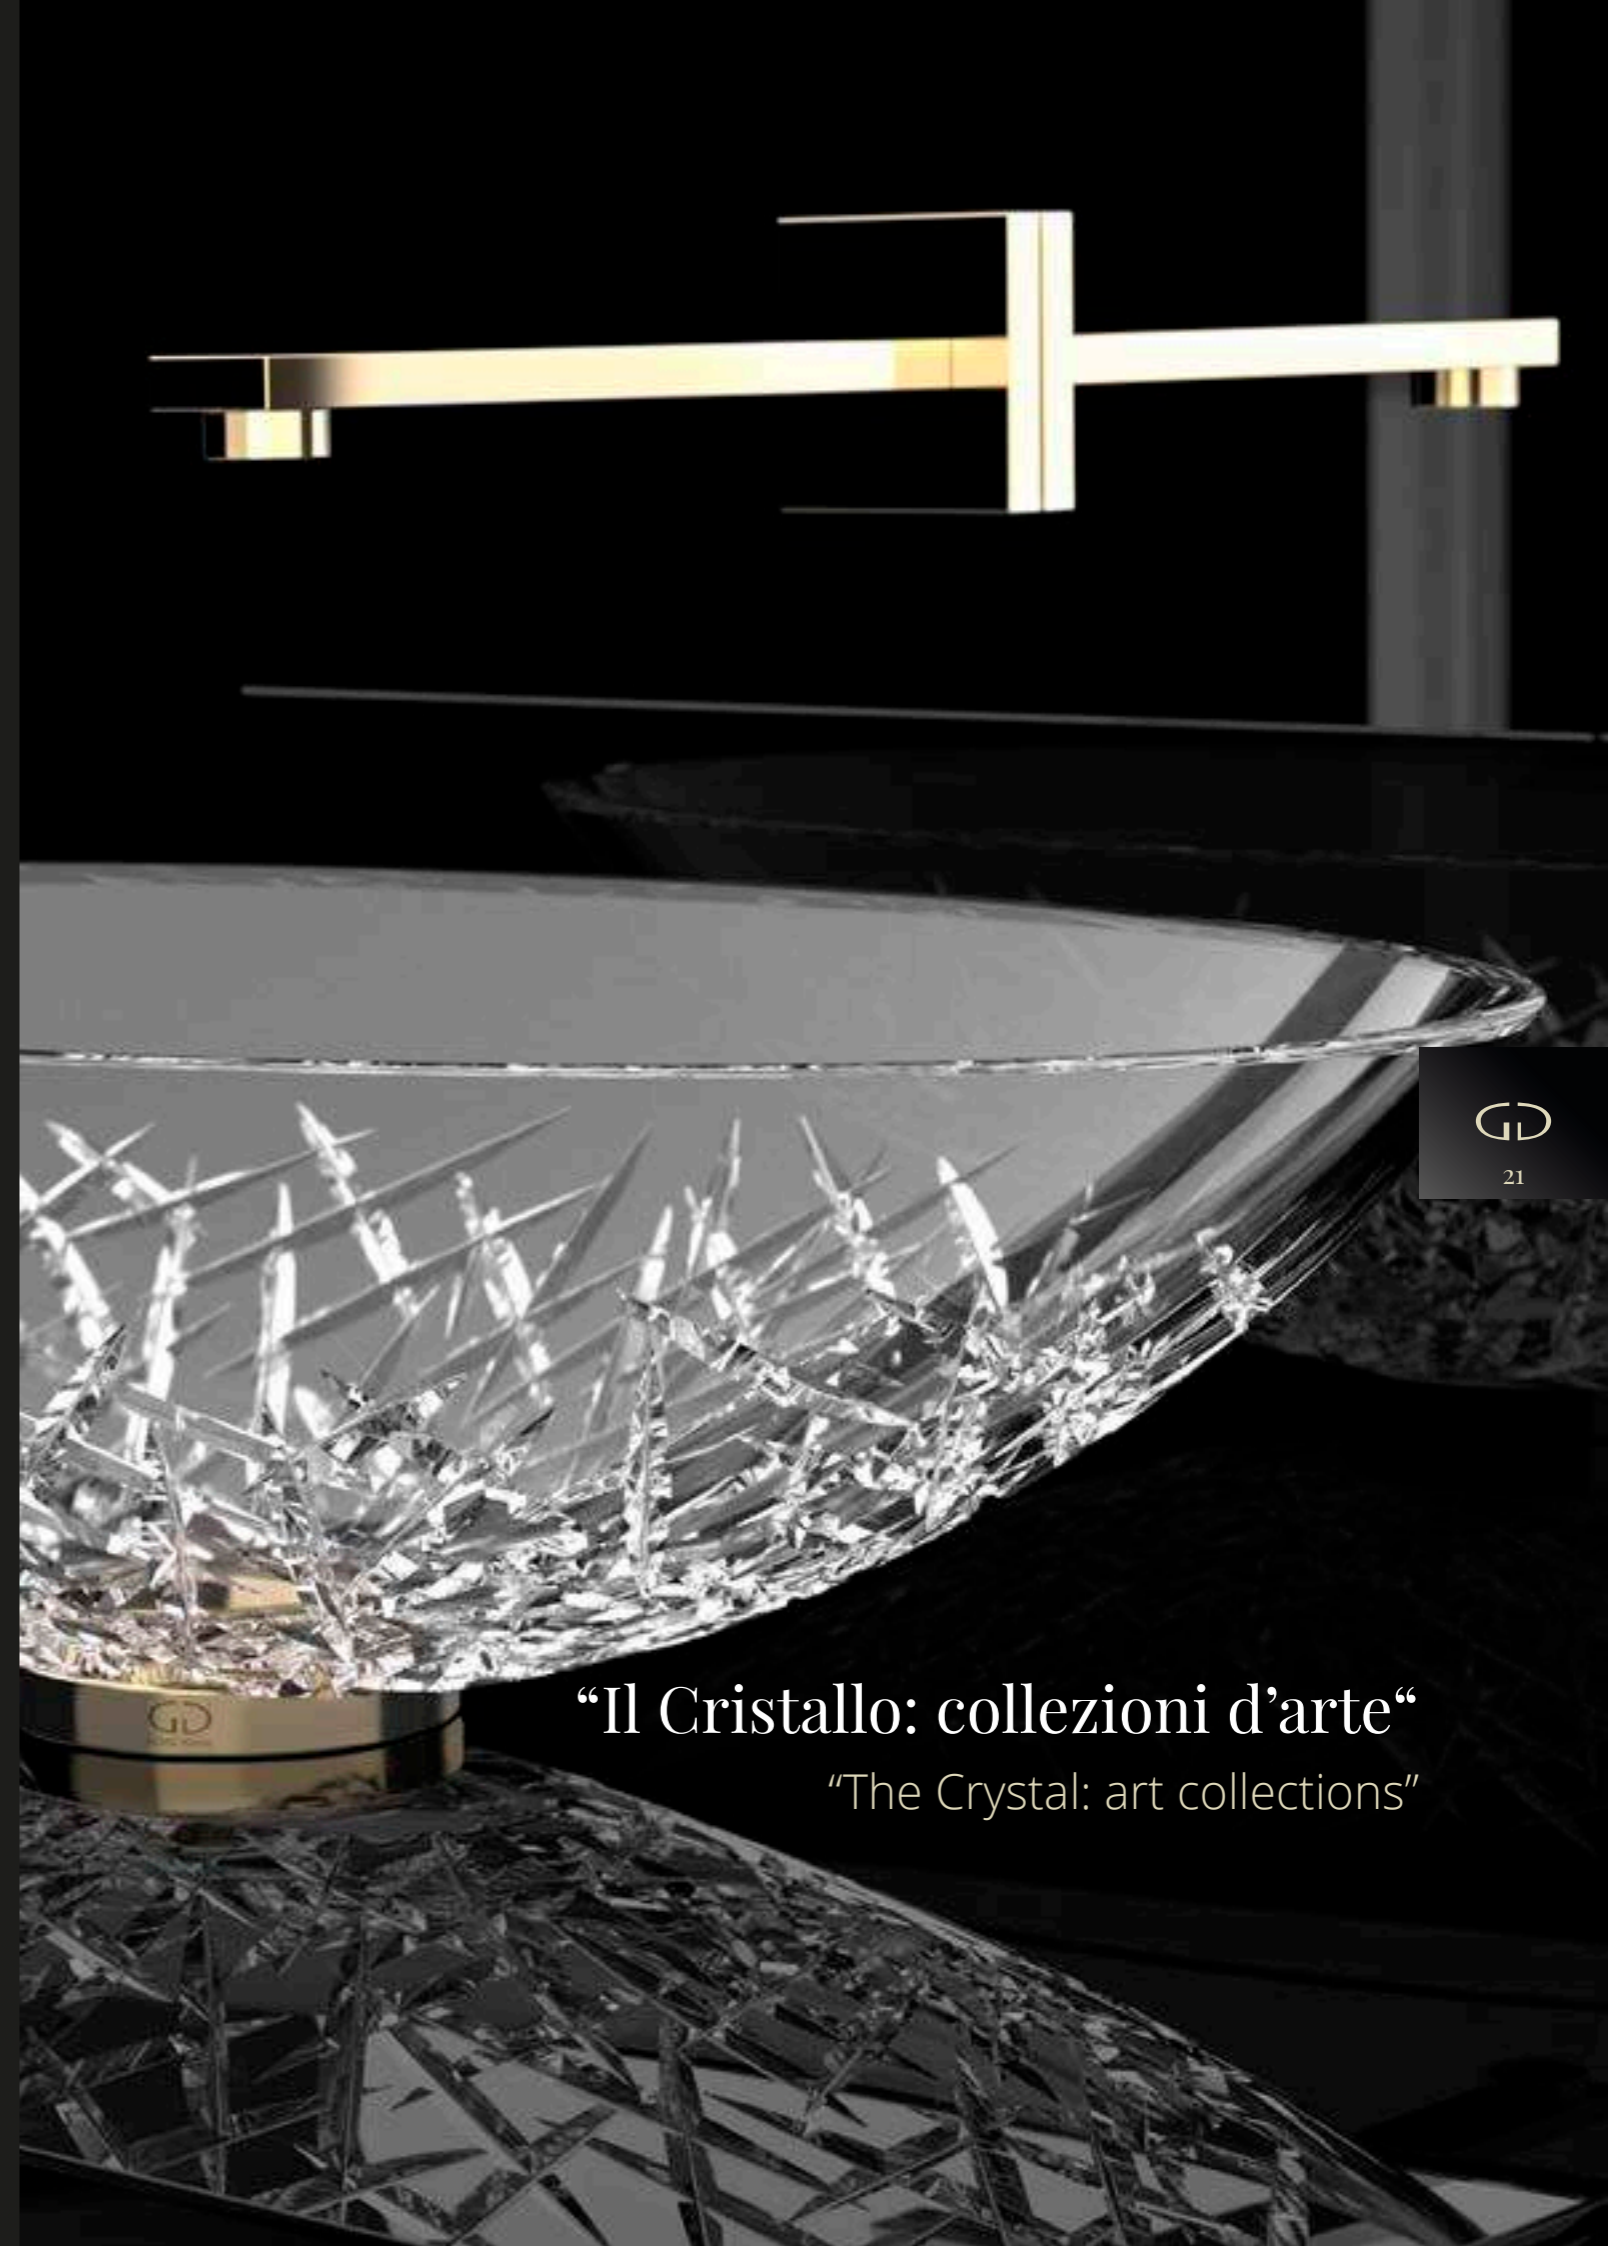

“Il Cristallo: collezioni d’arte“
“The Crystal: art collections”