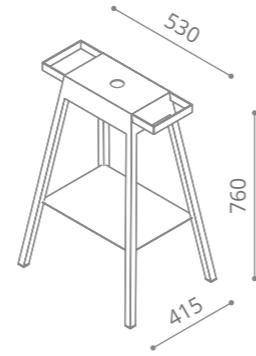

peso / weight = 11,00 kg