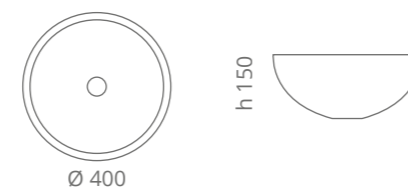

black
XENIT30BLACK

champagne
XENIT05CHAMPAGNE

Filigrana 34

Ø foro / hole = 45 mm
peso / weight = 3,10 kg

white / gold leaf
FILIGRANA34WG

black / silver leaf
FILIGRANA34BS

Filigrana 40

Ø foro / hole = 45 mm
peso / weight = 4,30 kg