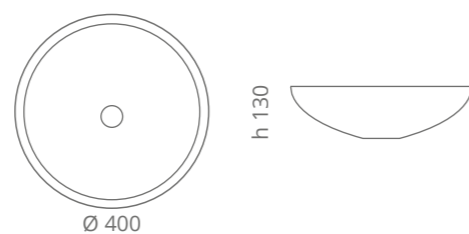

Clivia

Ø foro / hole = 45 mm
peso / weight = 6,70 kg

clear
CLIVIAT01

black
CLIVIAT35

Aqua

Ø foro / hole = 45 mm
peso / weight = 6,70 kg

clear
AQUAT01

black
AQUAT30