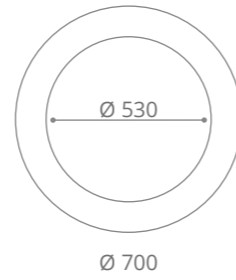

peso / weight = 6,50 kg