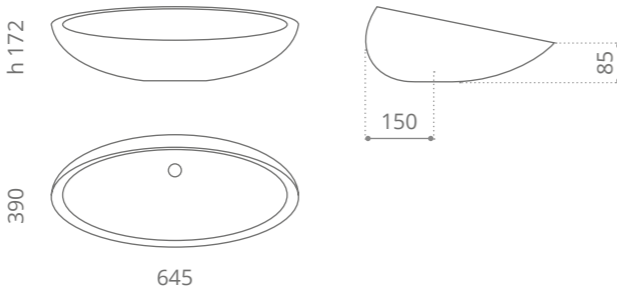

Ø foro / hole = 45 mm
peso / weight = 5,50 kg

Ø foro / hole = 45 mm
peso / weight = 6,50 kg

Ø foro / hole = 45 mm
peso / weight = 6,50 kg

Ø foro / hole = 45 mm
peso / weight = 6,70 kg