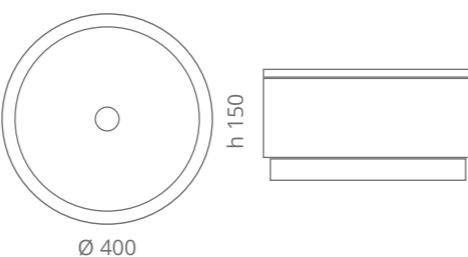

Ø foro / hole = 45 mm
peso / weight = 5,80 kg