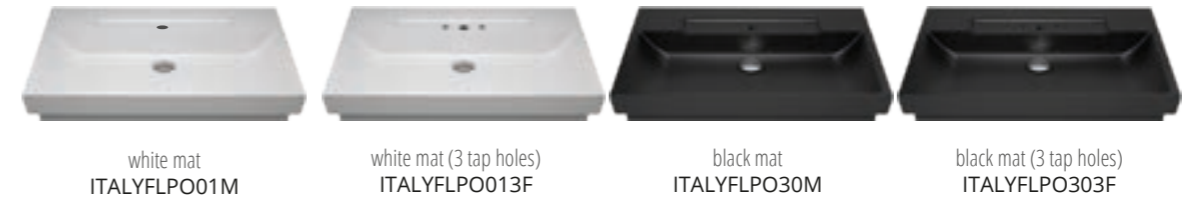

Koko

Ø foro / hole = 45 mm
peso / weight = 12,20 kg

Lavabo con struttura d'appoggio
Washbasin with supporting structure

Play

Ø foro / hole = 45 mm
peso / weight = 11,50 kg

Play FL

Italy FL

Kosta 1