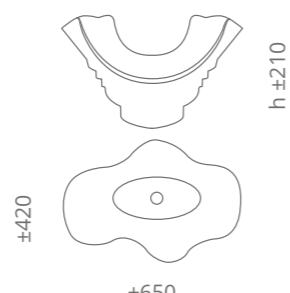

Arte Murano Quattro

blue / black beads
ARTEQUATTRBBF4

Ø foro / hole = 45 mm
peso / weight = 8,40 kg

Piletta in ottone a scarico libero inclusa Brass free flow waste included

Arte Murano Cinque

blue / black murrine
ARTECINQUEMRF4