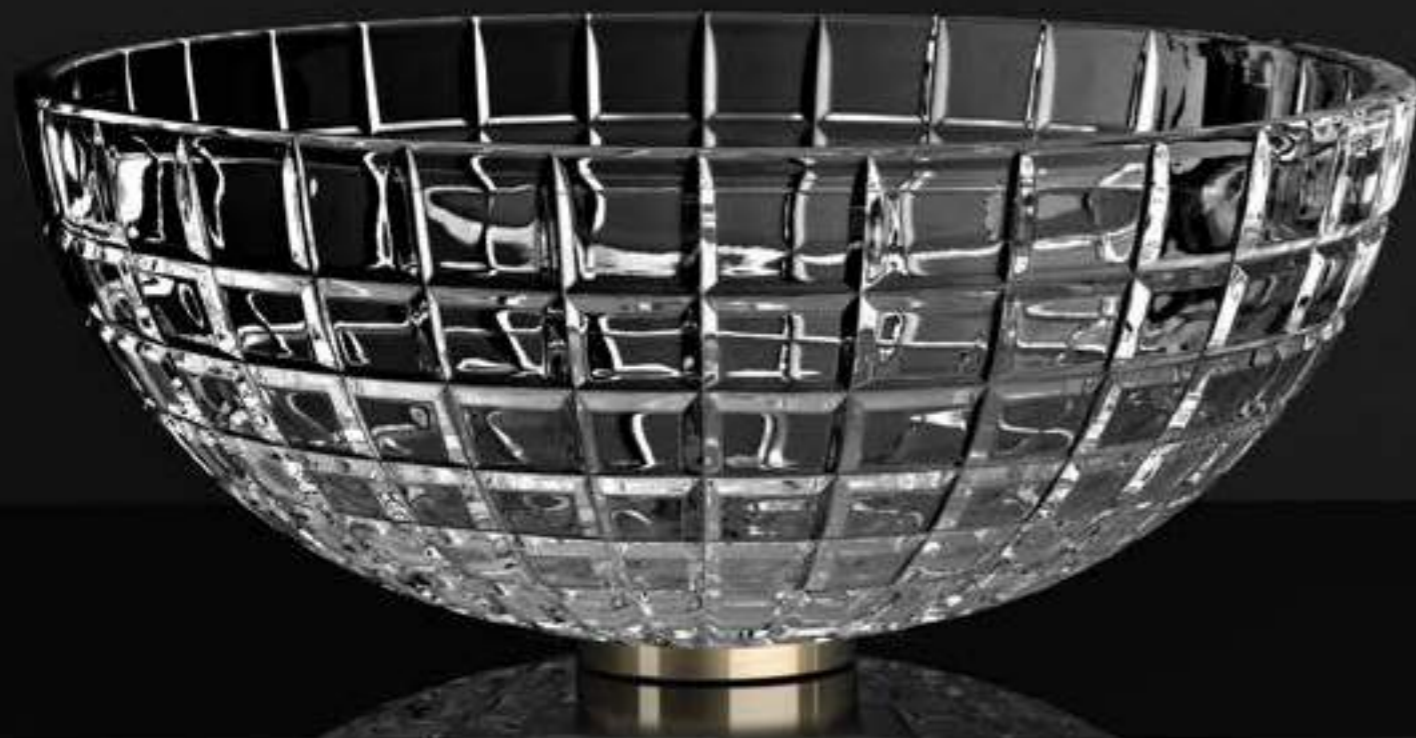

Luxor Round

Crystal 24% Pb

Cristallo
DE' MEDICI
Pb 24%

WASHBASINS

35

LAVABI

LUXOR ROUND LUXORROT01F28
Glamorous LUXOR manopole rubinetto in cristallo - crystal faucet handles - Glamorous Tuning Collection

Ø 435 x h 175