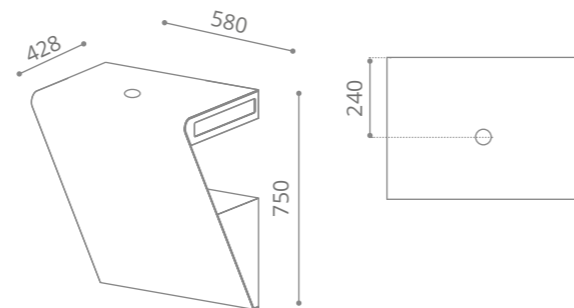

peso / weight = 14,70 kg

white mat

ZEROBO

black mat

ZERONO

Specchi Mirrors

Specchio Tondo
Round Mirror

MDF wood