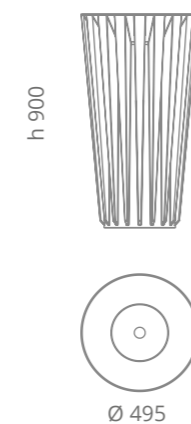

Aquarama

design by **VINCENZO MISSANELLI**

VetroFreddo

Ø foro / hole = 45 mm
peso / weight = 23,00 kg

white mat
AQUARAMAPO01

black mat
AQUARAMAPO30

mat gold
AQUARAMAGD

mat dark inox
AQUARAMADI