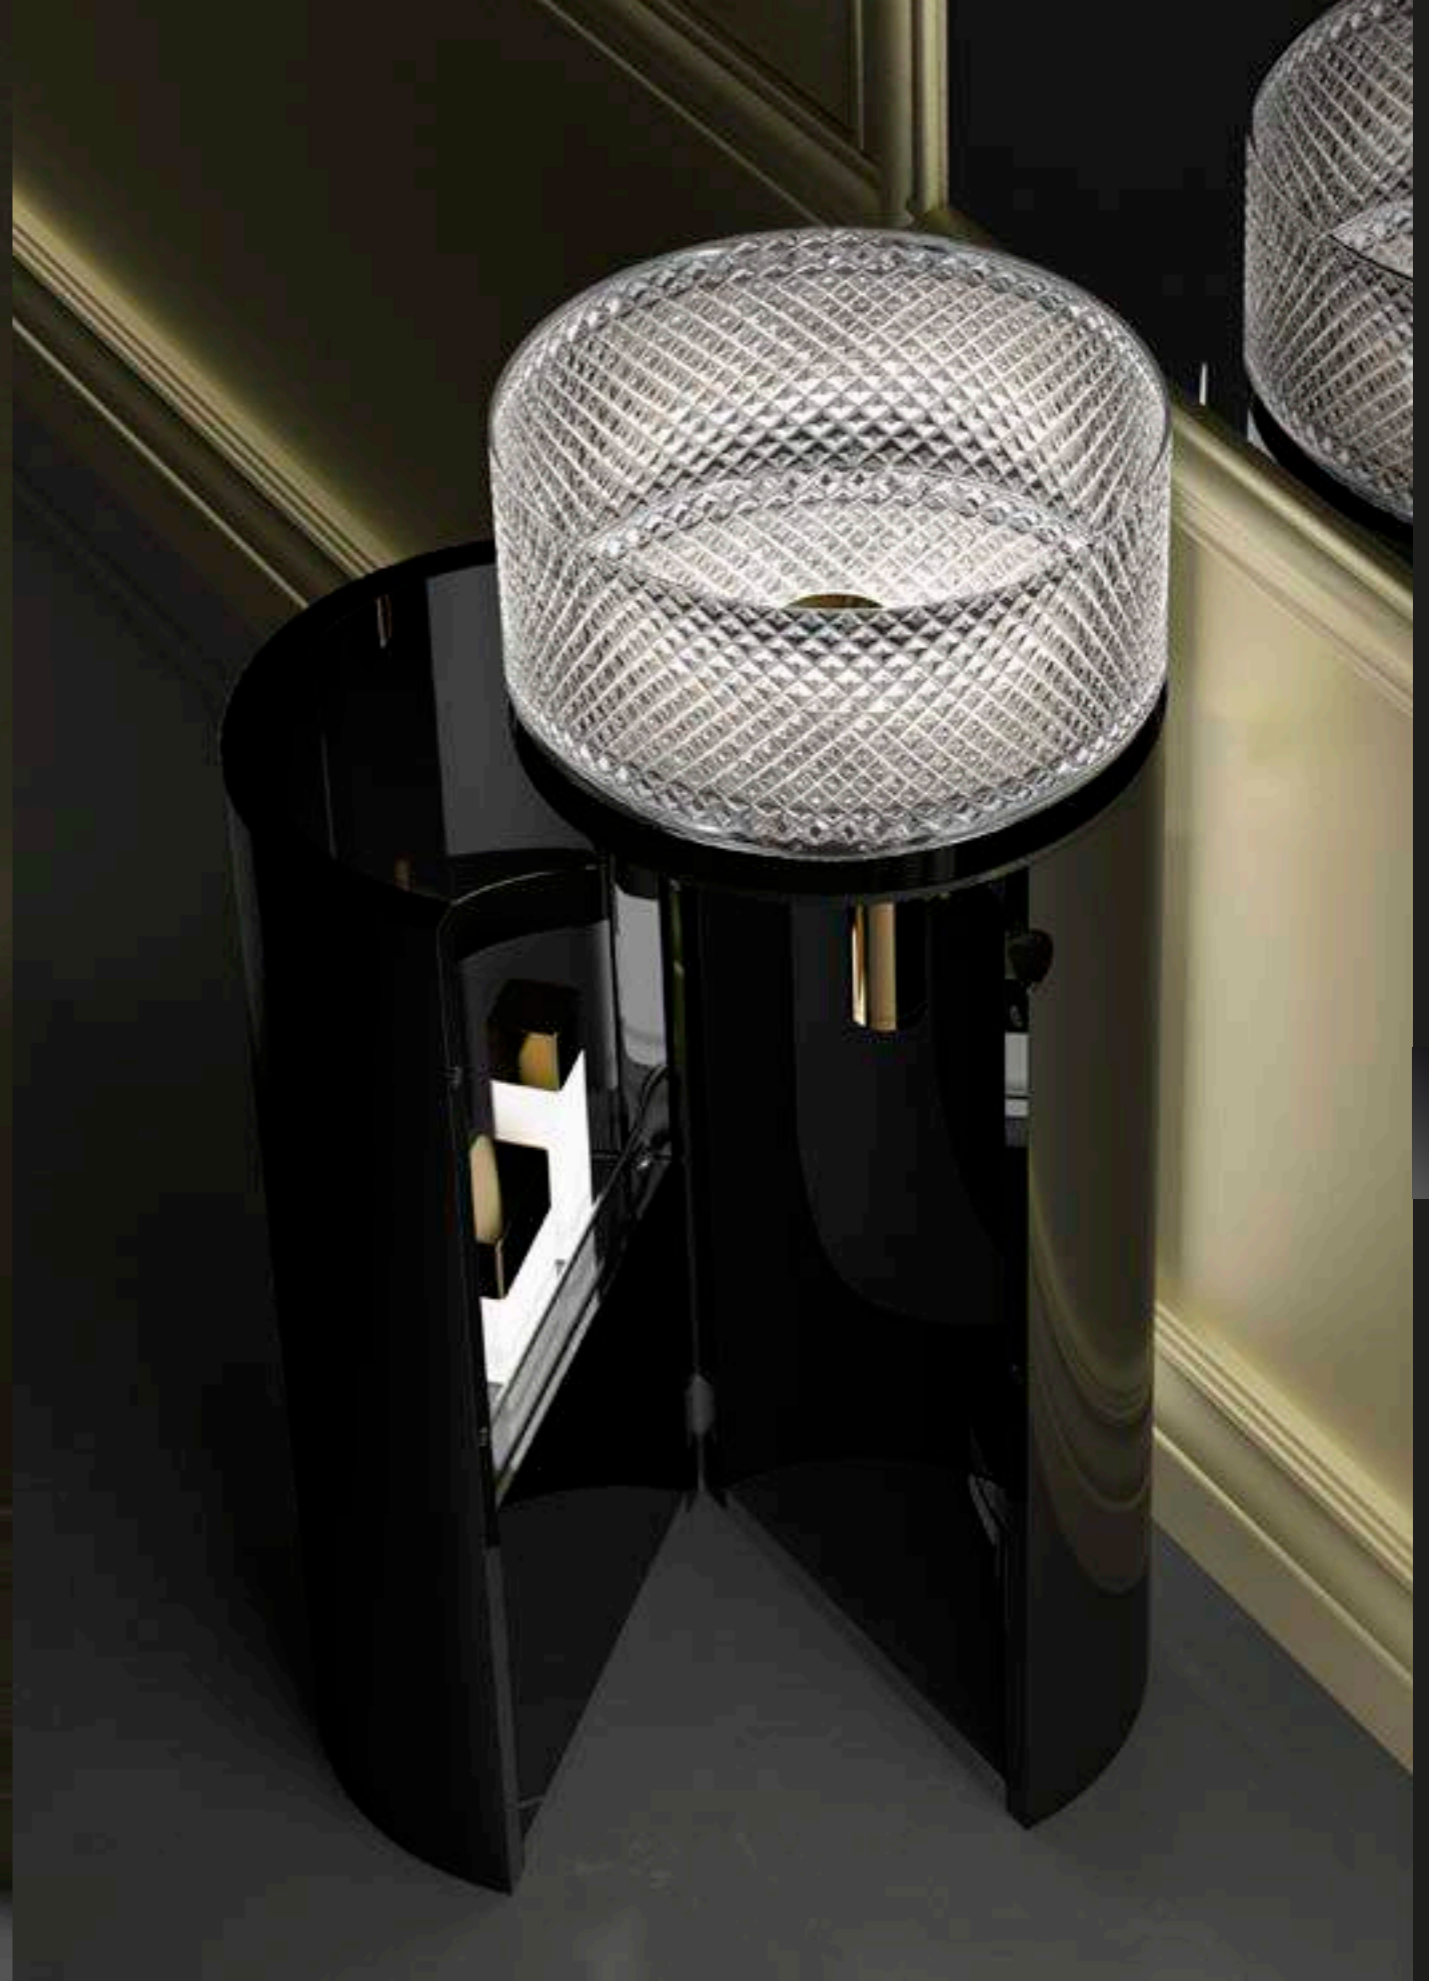

LUMIERE + VILLA lavabo / washbasin LUMIERERNLNT01

Ø 330 x h 770

Koin XL

KOIN XL + FLOWER lavabo - washbasin KOINXLBLFLNL

KOIN XL + FLOWER lavabo - washbasin KOINXLNLFBL

Ø 365 x h 770

Koin Medio

KOIN MEDIO + RHO lavabo - washbasin KOINMBLNRHOBL