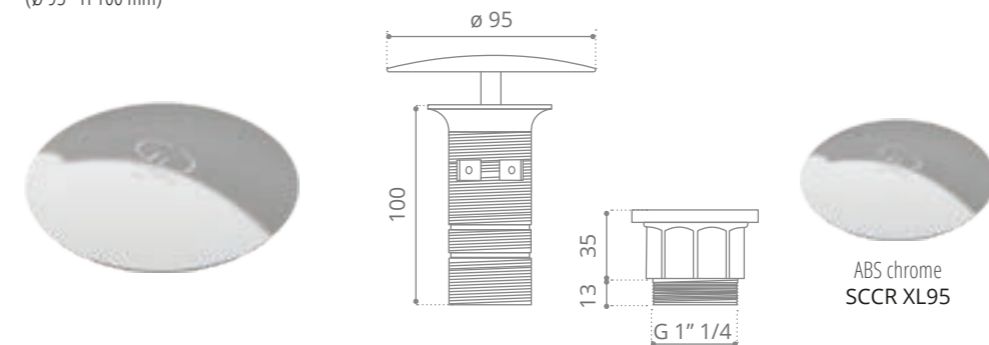

Piletta scarico libero tappo XL

Piletta ABS a scarico libero con testa in ottone con logo GD
ABS waste with free flow brass plug with GD logo
(Ø 95 - H 100 mm)