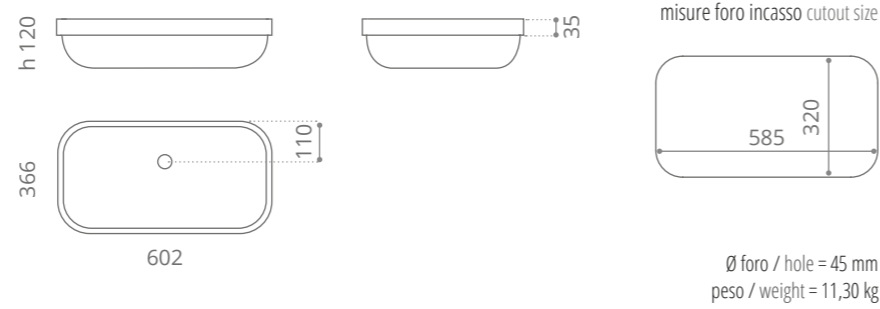

Koko

Ø foro / hole = 45 mm
peso / weight = 12,20 kg

Lavabo con struttura d'appoggio
Washbasin with supporting structure

Play

Ø foro / hole = 45 mm
peso / weight = 11,50 kg

Play FL

Italy FL

Kosta 1