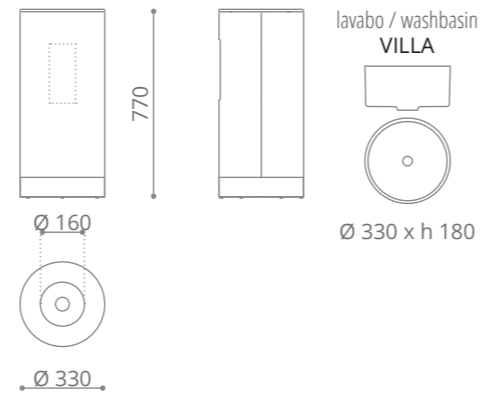

Lumiere

Mobile con lavabo

- Legno MDF verniciato nero o bianco lucido
- Piano in vetro nero o bianco
- Fornito con lavabo VILLA cristallo 24% pb e piletta cromata scarico libero
- Completo di illuminazione a LED e trasformatore
- Anta contenitiva con mensola in vetro
- Dimensioni senza lavabo: Ø 330 x H 770 mm
- Prevedere collegamento all'alimentazione elettrica per l'installazione

Cabinet with washbasin

- MDF wood black or white gloss lacquered
- Black or white glass top
- Supplied with VILLA crystal 24% pb washbasin complete of chrome free flow waste
- Supplied with LED lighting system and transformer
- Containment door with glass shelf
- Size without washbasin: Ø 330 x h 770 mm
- For installation power supply connection must be on site

peso / weight = ±26,00 kg