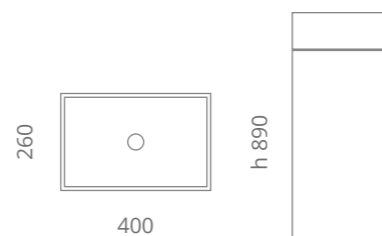

Skyline Evolution Small