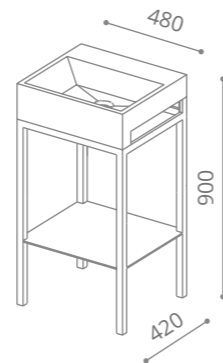

peso / weight = 18,00 kg