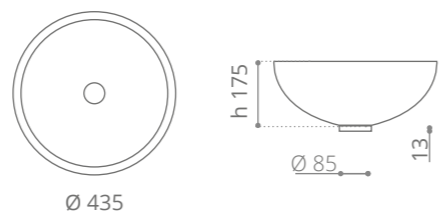

Volta

Ø foro / hole = 45 mm
peso / weight
lavabo / washbasin = 7,45 kg
piletta / waste = 0,35 kg
anello / base ring = 0,42 kg

clear / chrome
VOLTAROT01F4

clear / gold
VOLTAROT01F3

clear-gold / chrome
VOLTAROTGDF4