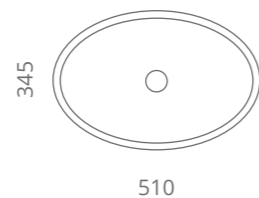

Luxor Oval

h 150

Ø foro / hole = 45 mm
peso / weight
lavabo / washbasin = 6,40 kg
piletta / waste = 0,35 kg
anello / base ring = 0,42 kg