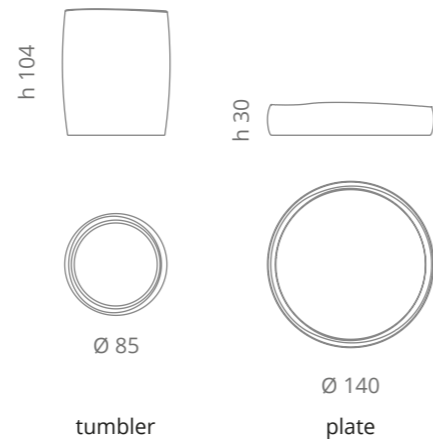

Metropole
Vetro Freddo