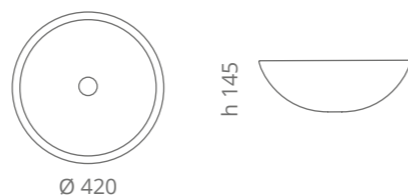

Ø foro / hole = 45 mm
peso / weight = 4,30 kg