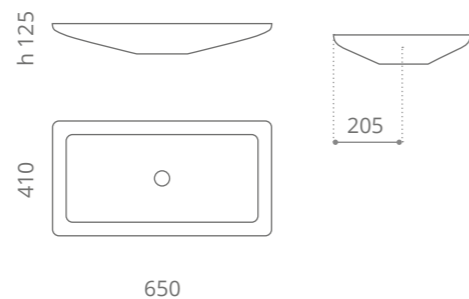

Vogue

Ø foro / hole = 45 mm
peso / weight = 7,70 kg

white / silver
ALUVOA05

black / silver
ALUVOA02

brown / black
ALUVOA03

Bordo finitura alluminio Edge aluminium colour

Norite

Ø foro / hole = 45 mm
peso / weight = 3,11 kg