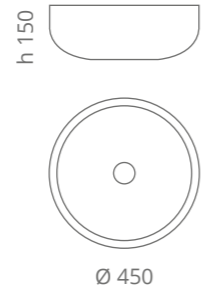

Ø foro / hole = 45 mm
peso / weight = 10,80 kg

Ø foro / hole = 45 mm
peso / weight = 5,50 kg

Ø foro / hole = 45 mm
peso / weight = 12,00 kg

Ø foro / hole = 45 mm
peso / weight = 12,00 kg

Disegno tecnico per versione da sottopiano disponibile su richiesta Technical drawing for undermount version available on request

Ø foro / hole = 45 mm
peso / weight = 12,20 kg

Lavabo con struttura d'appoggio
Washbasin with supporting structure

Ø foro / hole = 45 mm
peso / weight = 11,50 kg