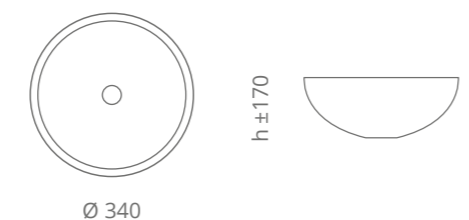

Ø foro / hole = 45 mm
peso / weight = 7,50 kg