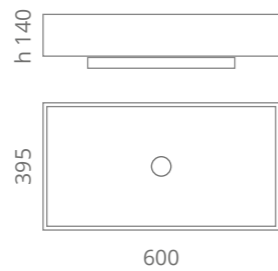

Koko

Ø foro / hole = 45 mm
peso / weight = 12,20 kg

Lavabo con struttura d'appoggio
Washbasin with supporting structure

Play

Ø foro / hole = 45 mm
peso / weight = 11,50 kg

Play FL

Italy FL

Kosta 1