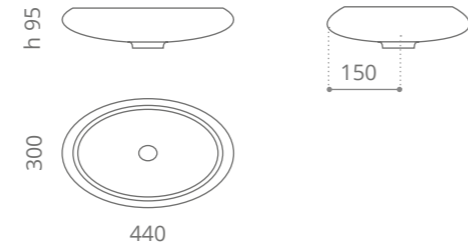

Ø foro / hole = 45 mm
peso / weight = 2,50 kg