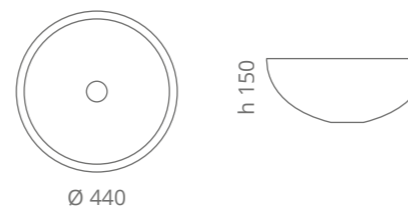

Ø foro / hole = 45 mm
peso / weight = 5,20 kg