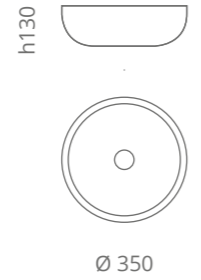

Ø foro / hole = 45 mm
peso / weight = 10,80 kg

Ø foro / hole = 45 mm
peso / weight = 5,50 kg

Ø foro / hole = 45 mm
peso / weight = 12,00 kg

Ø foro / hole = 45 mm
peso / weight = 12,00 kg

Disegno tecnico per versione da sottopiano disponibile su richiesta Technical drawing for undermount version available on request

Ø foro / hole = 45 mm
peso / weight = 12,20 kg

Lavabo con struttura d'appoggio
Washbasin with supporting structure

Ø foro / hole = 45 mm
peso / weight = 11,50 kg