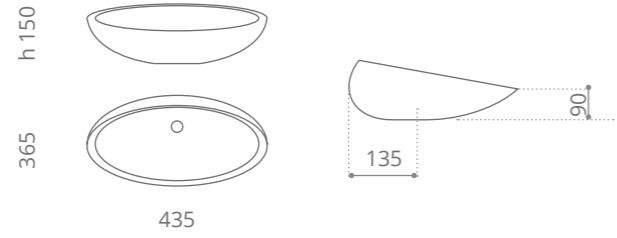

Ø foro / hole = 45 mm
peso / weight = 5,50 kg