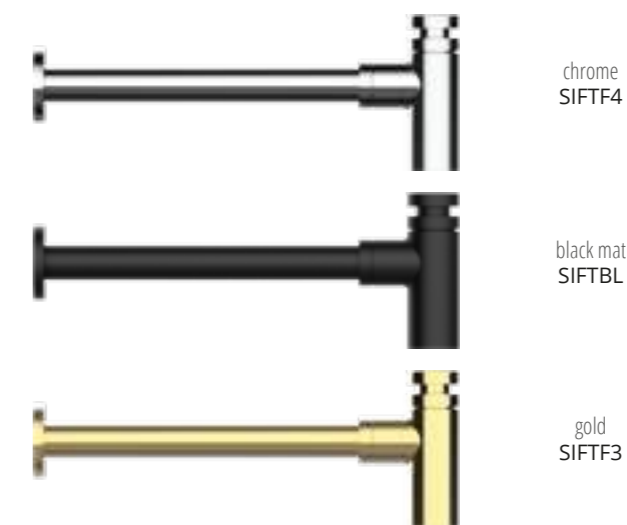

Sifone Tondo Round siphon