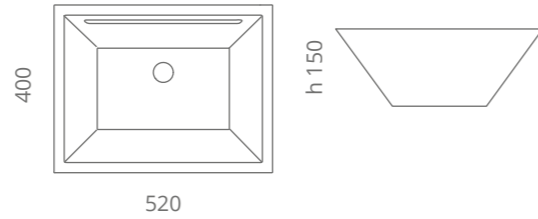

Ø foro / hole = 45 mm
peso / weight = 12,00 kg