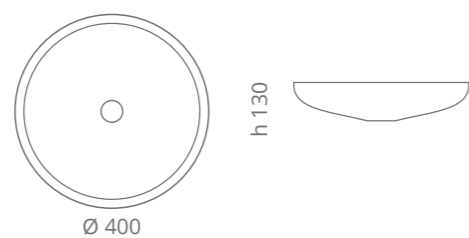

Clivia

Ø foro / hole = 45 mm
peso / weight = 6,70 kg

clear
CLIVIAT01

black
CLIVIAT35

Aqua

Ø foro / hole = 45 mm
peso / weight = 6,70 kg

clear
AQUAT01

black
AQUAT30