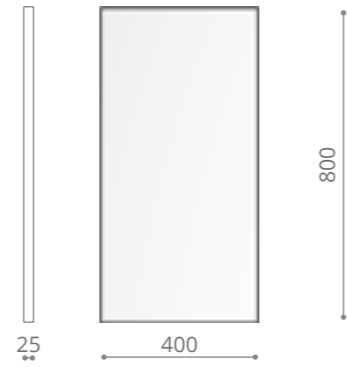

peso / weight = 9,50 kg