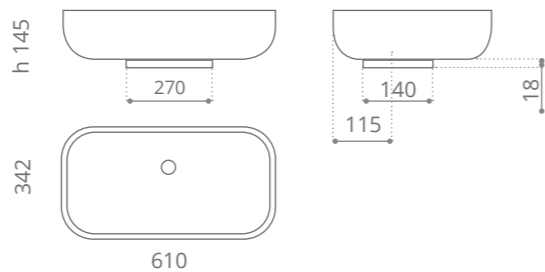

Koko

Ø foro / hole = 45 mm
peso / weight = 12,20 kg

Lavabo con struttura d'appoggio
Washbasin with supporting structure

Play

Ø foro / hole = 45 mm
peso / weight = 11,50 kg

Play FL

Italy FL

Kosta 1