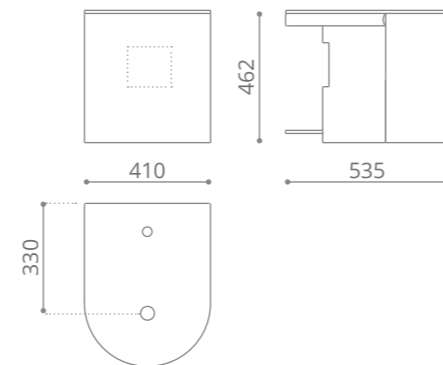

Koin medio

Mobile sospeso

- Legno MDF verniciato nero o bianco lucido
- Piano in vetro bianco o nero
- Anta contenitiva con mensola in vetro
- Senza lavabo d'appoggio
- Fornito con 1xforo lavabo e 1xforo rubinetto
- Dimensioni senza lavabo: 410 x 535 x h 462 mm
- Lavabo proposto RHO Ø410 mm o qualsiasi lavabo GD con max Ø 420 mm

Wall-hung Cabinet

- MDF wood black or white gloss lacquered
- Black or white glass top
- Containment door with glass shelf
- Without washbasin
- Supplied with 1xbasin hole and 1xtap hole
- Size without washbasin: 410 x 535 x h 462 mm
- Suggested washbasin RHO Ø 410 mm or any round GD basin with max. Ø 420 mm

peso / weight = ±12,00 kg