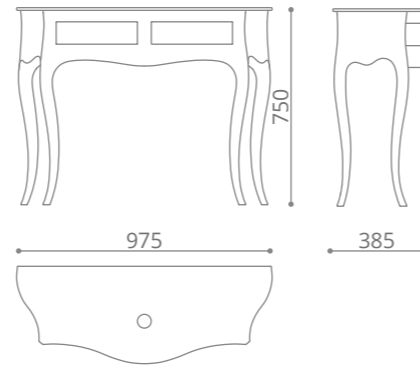

peso / weight = 13,50 kg

white gloss / black glass top
CANTOXLBN

black gloss / black glass top
CANTOXLNLN

white gloss / white glass top
CANTOXLBLB