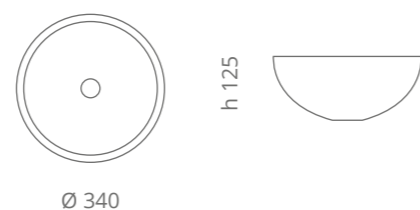

Ø foro / hole = 45 mm
peso / weight = 3,10 kg

Ø foro / hole = 45 mm
peso / weight = 4,50 kg

Ø foro / hole = 45 mm
peso / weight = 5,60 kg

Ø foro / hole = 45 mm
peso / weight = 6,60 kg

Luna Oval

Ø foro / hole = 45 mm
peso / weight = 4,50 kg

Luna Katino

Ø foro / hole = 45 mm
peso / weight = 4,2 kg