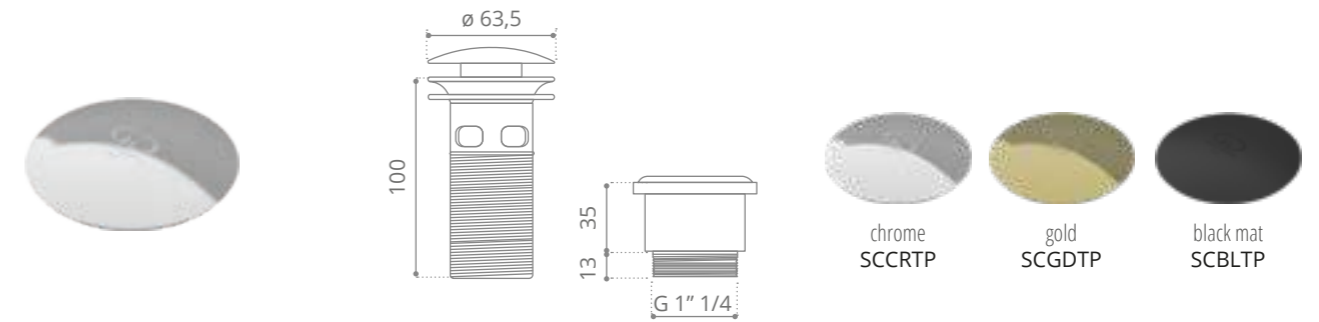

Piletta klik-clak con troppopieno

Piletta klik clak in ottone con logo GD (con troppo pieno)
Brass Up & Down waste with GD logo (with overflow)
(Ø 63,5 - H 100 mm)