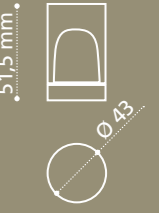

Lyric for Symetrics