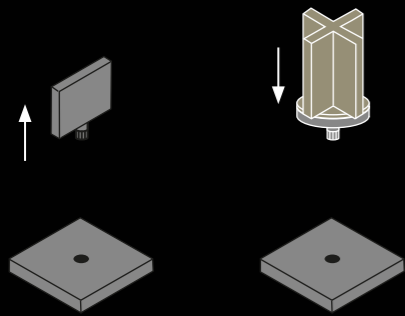

Applicazioni:
Applications:

Le maniglie REGENTS possono essere montate da piano e da parete, applicate per: lavabi (da piano, semi-incasso e sottopiano) bidet e doccia secondo le indicazioni qui sotto riportate.
REGENTS handles can be deck- or wall mounted, and applied to: washbasins (countertop, semi-recessed and undermount) bidet and shower as expressly shown here below.

	XL	SMALL
da piano deck mounted	■	■
da parete wall mounted	■	■
lavabo washbasin	■	■
bidet bidet	■	■
doccia shower		■

Manopole Dornbracht compatibili e sostituibili:
Compatible and replaceable Dornbracht valves:

• MEM a 3 fori - 3 holes