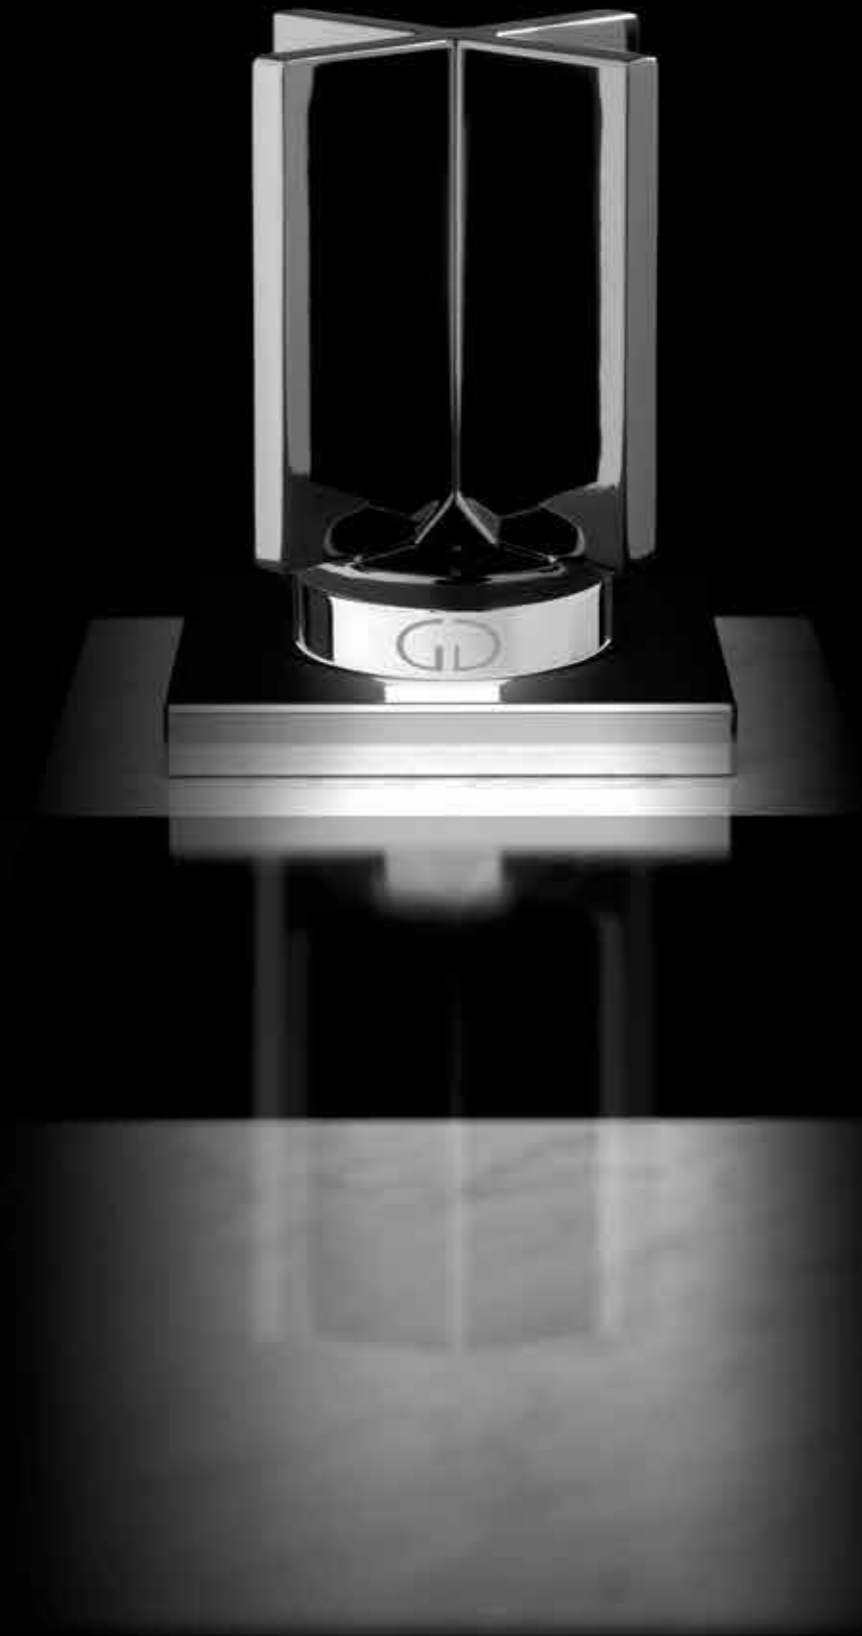

Regents KING

Dominante e deciso.
La parte essenziale del potere in cui la prestanza si
subordina ai tratti di un carattere incisivo.

*Dominant and deciseful.
The essence of power defines the prowess of
character.*