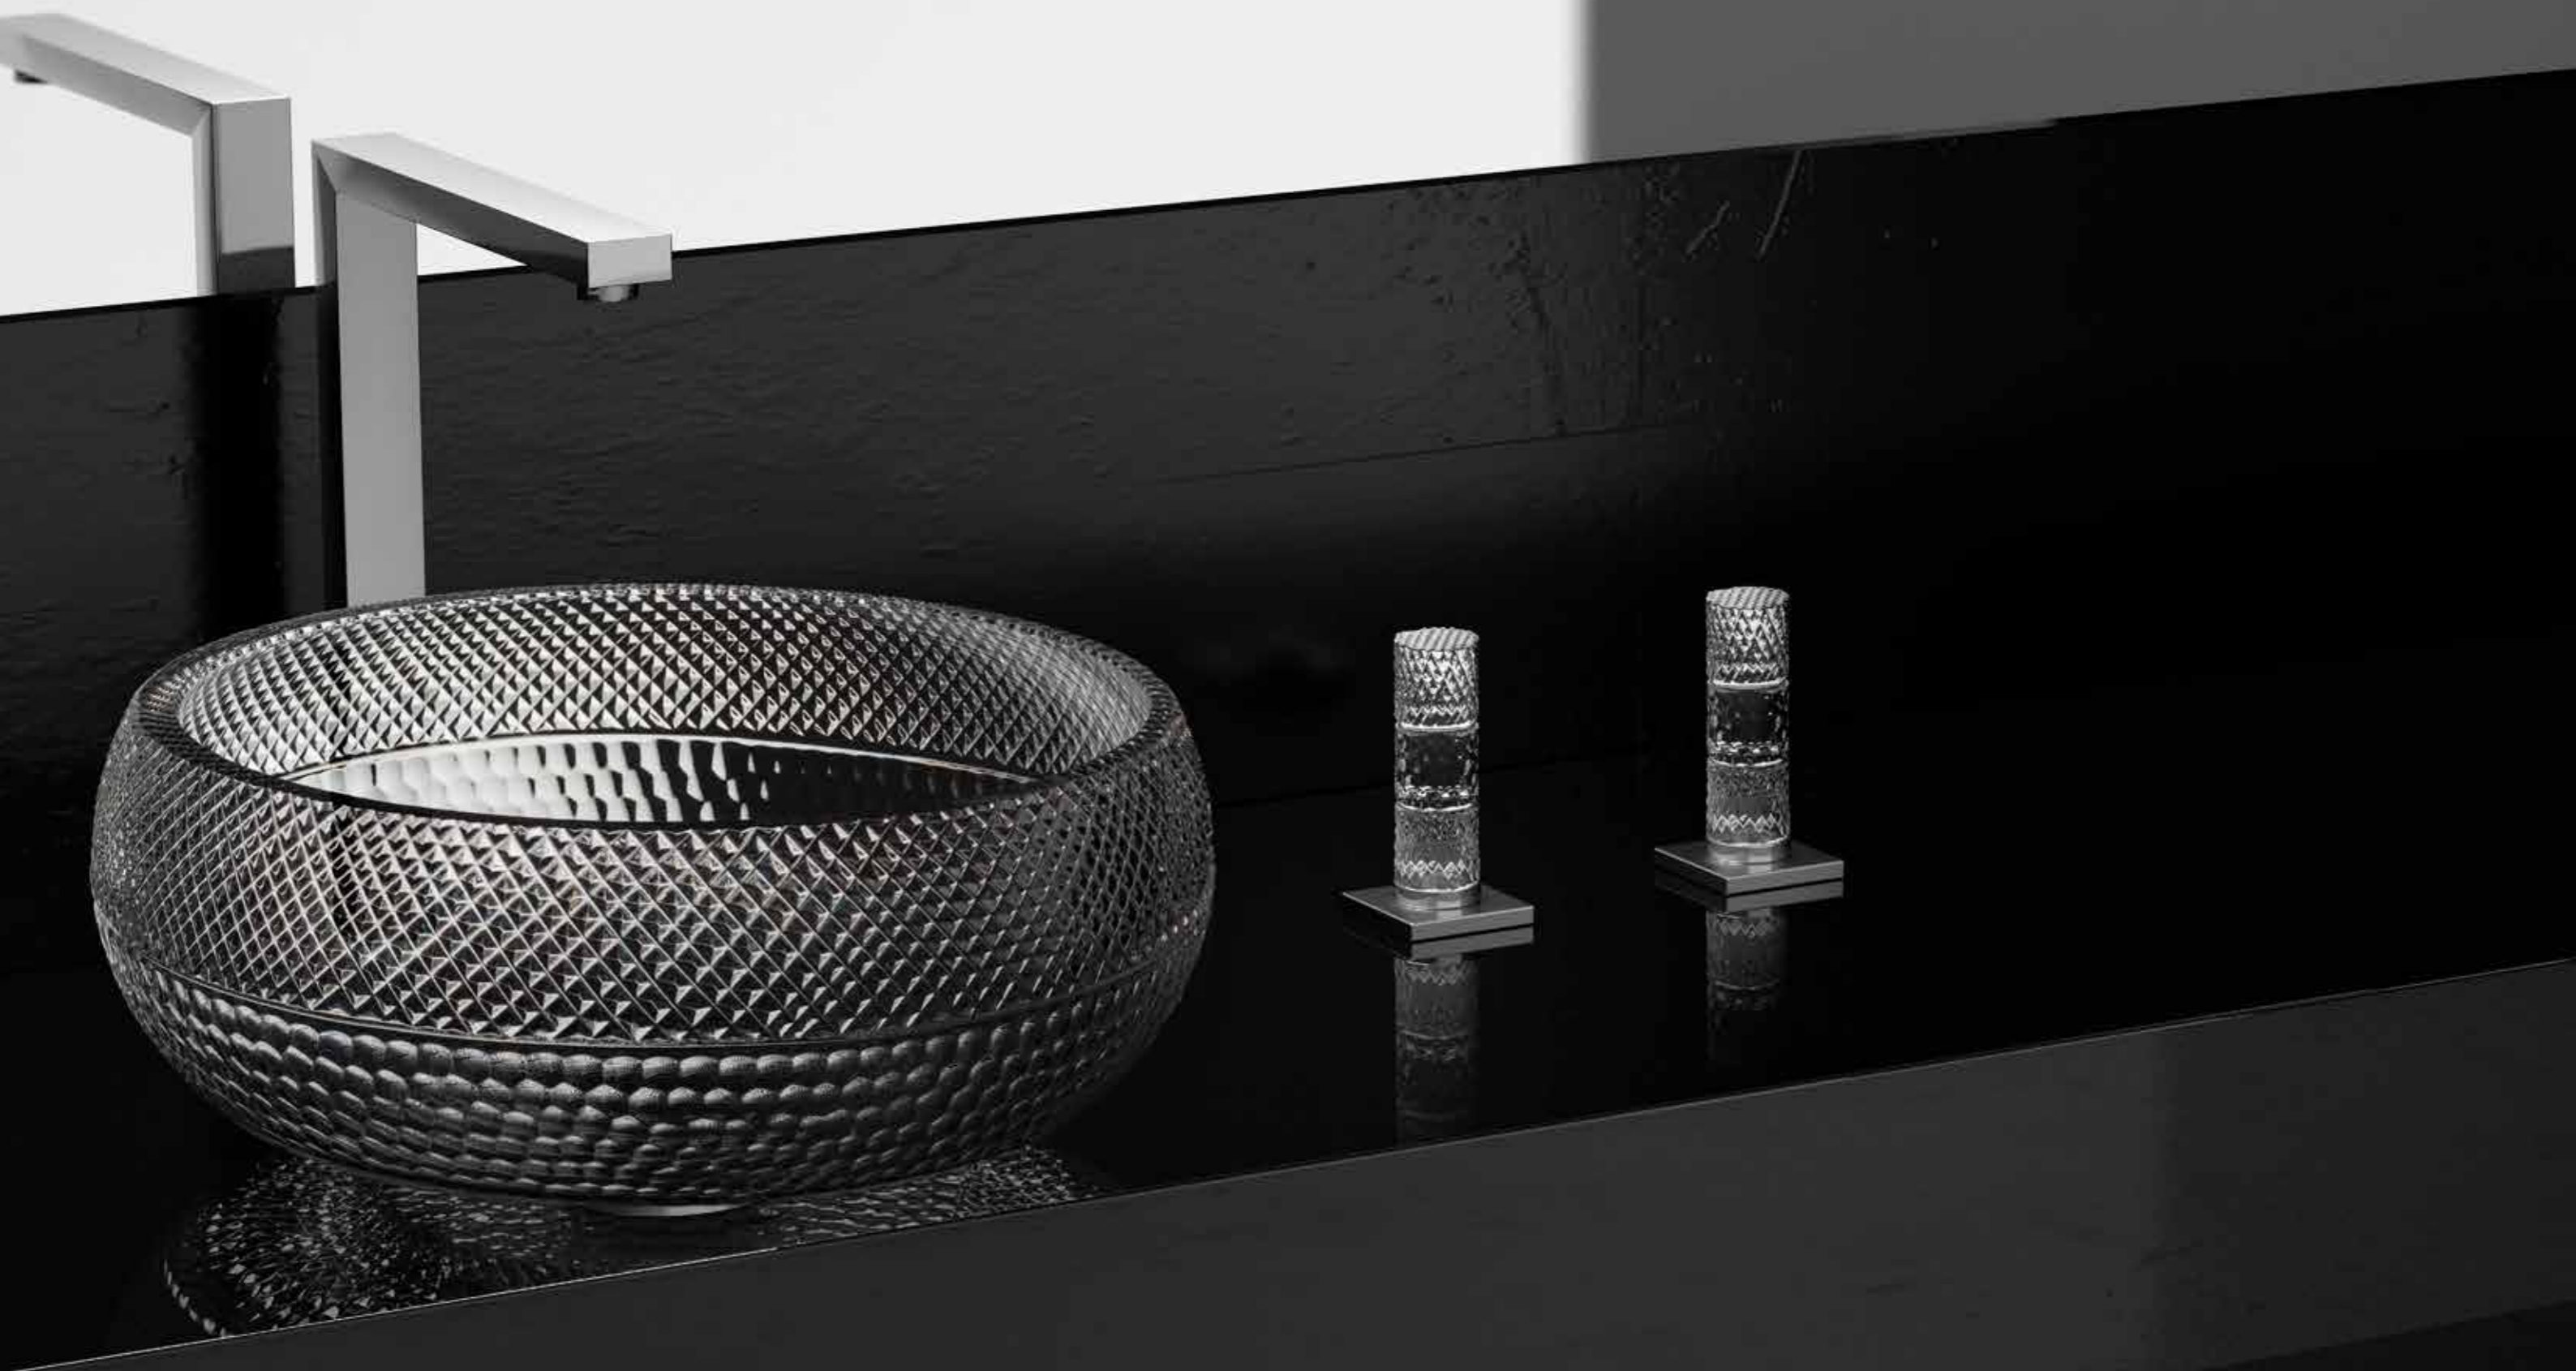

Glamorous RAMADA

Maniglia - Handle Glamorous RAMADA CODE GLRAMXLT01F4

Su rosetta - on rosette MEM series BY DORNBRACHT

Bocca - Spout SYMETRICS series BY DORNBRACHT