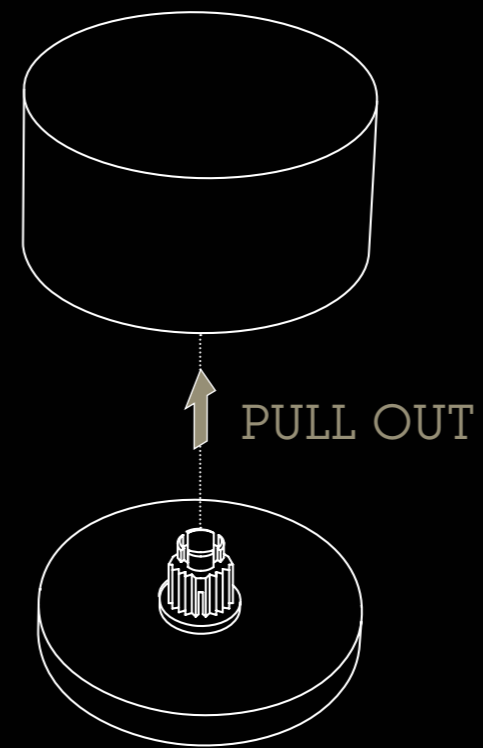

step 1

step 2

step 3

step 4

Installation

Lyric

applicabile su manopole **SYMETRICS** *adapted to fit SYMETRICS valves*

step **1**

step **2**

applicabile su manopole **DEQUE** *adapted to fit DEQUE valves*

step **1**

step **2**

Eccellenza del "Made in Italy."

Collezioni esclusive, realizzate in cristallo purissimo al 24% pb.
Si tratta di prodotti raffinatissimi, lavorati interamente a mano utilizzando mole a pietra secondo le più antiche e nobili arti vetrarie.
Nessuna macchina, nessuna tecnologia, ma solo prodotti d'arte, classici, contemporanei e futuristici.