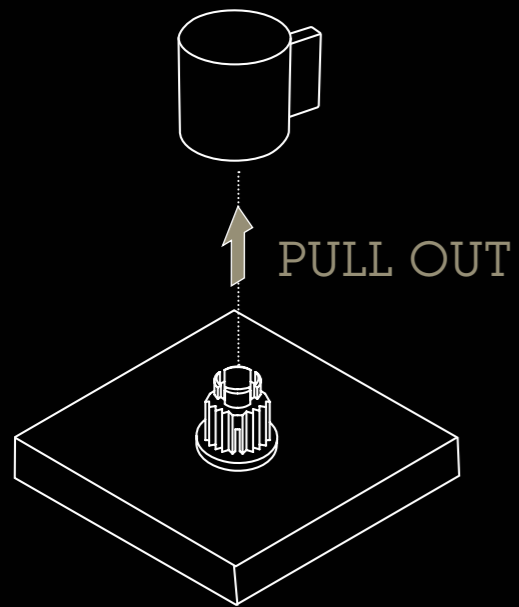

I colori rappresentati in stampa si intendono puramente indicativi. - Printed colours may slightly vary from original colour.

Installation

Glamorous - Regents

applicabile su manopole **MEM** adapted to fit **MEM** valves

step 1

step 2

step 3

step 4

Installation

Lyric

applicabile su manopole **SYMETRICS** *adapted to fit SYMETRICS valves*

step **1**

step **2**

applicabile su manopole **DEQUE** *adapted to fit DEQUE valves*

step **1**

step **2**

Eccellenza del "Made in Italy."

Collezioni esclusive, realizzate in cristallo purissimo al 24% pb.
Si tratta di prodotti raffinatissimi, lavorati interamente a mano utilizzando mole a pietra secondo le più antiche e nobili arti vetrarie.
Nessuna macchina, nessuna tecnologia, ma solo prodotti d'arte, classici, contemporanei e futuristici.