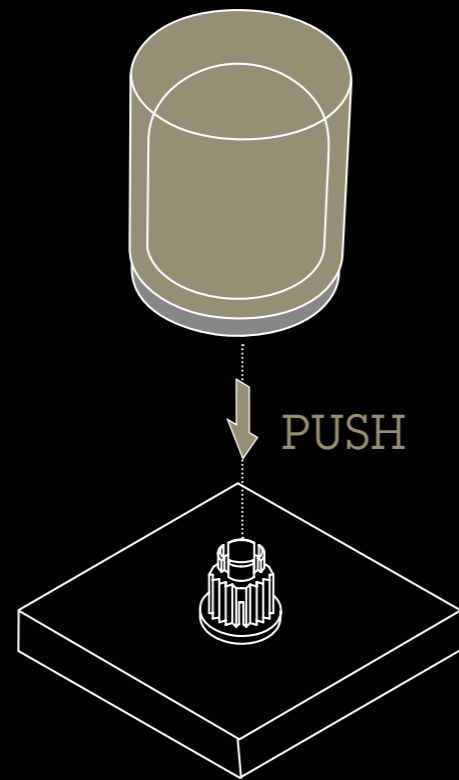

step 1

step 2

step 3

step 4

Installation

Lyric

applicabile su manopole **SYMETRICS** *adapted to fit SYMETRICS valves*

step **1**

step **2**

applicabile su manopole **DEQUE** *adapted to fit DEQUE valves*

step **1**

step **2**

Eccellenza del "Made in Italy."

Collezioni esclusive, realizzate in cristallo purissimo al 24% pb.
Si tratta di prodotti raffinatissimi, lavorati interamente a mano utilizzando mole a pietra secondo le più antiche e nobili arti vetrarie.
Nessuna macchina, nessuna tecnologia, ma solo prodotti d'arte, classici, contemporanei e futuristici.