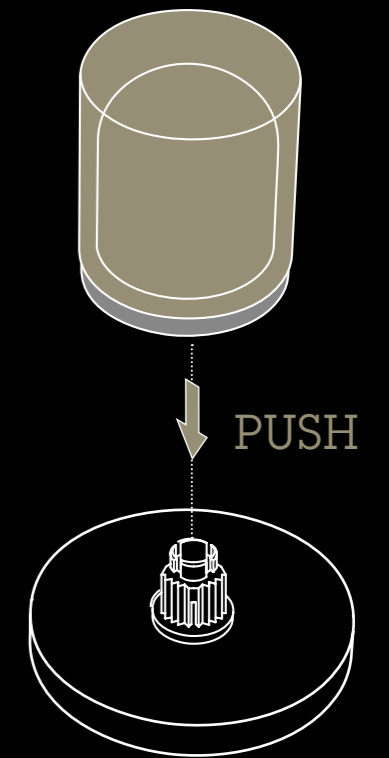

step 1

step 2

step 3

step 4

Installation

Lyric

applicabile su manopole **SYMETRICS** *adapted to fit SYMETRICS valves*

step **1**

step **2**

applicabile su manopole **DEQUE** *adapted to fit DEQUE valves*

step **1**

step **2**

Eccellenza del "Made in Italy."

Collezioni esclusive, realizzate in cristallo purissimo al 24% pb.
Si tratta di prodotti raffinatissimi, lavorati interamente a mano utilizzando mole a pietra secondo le più antiche e nobili arti vetrarie.
Nessuna macchina, nessuna tecnologia, ma solo prodotti d'arte, classici, contemporanei e futuristici.