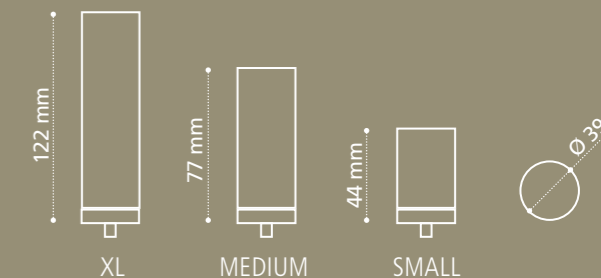

LYRIC

Maniglia - Handle LYRIC CODE **GLLYRICGDF4**
Su rosetta - on rosette SYMETRICS series BY DORNBRACHT
Bocca - Spout DEQUE series BY DORNBRACHT

Glamorous

TUNING

Glamorous

Applicazioni:
Applications:

Le maniglie GLAMOROUS possono essere montate da piano e da parete, applicate per: lavabi (da piano, semi-incasso e sottopiano) bidet e doccia secondo le indicazioni qui sotto riportate.