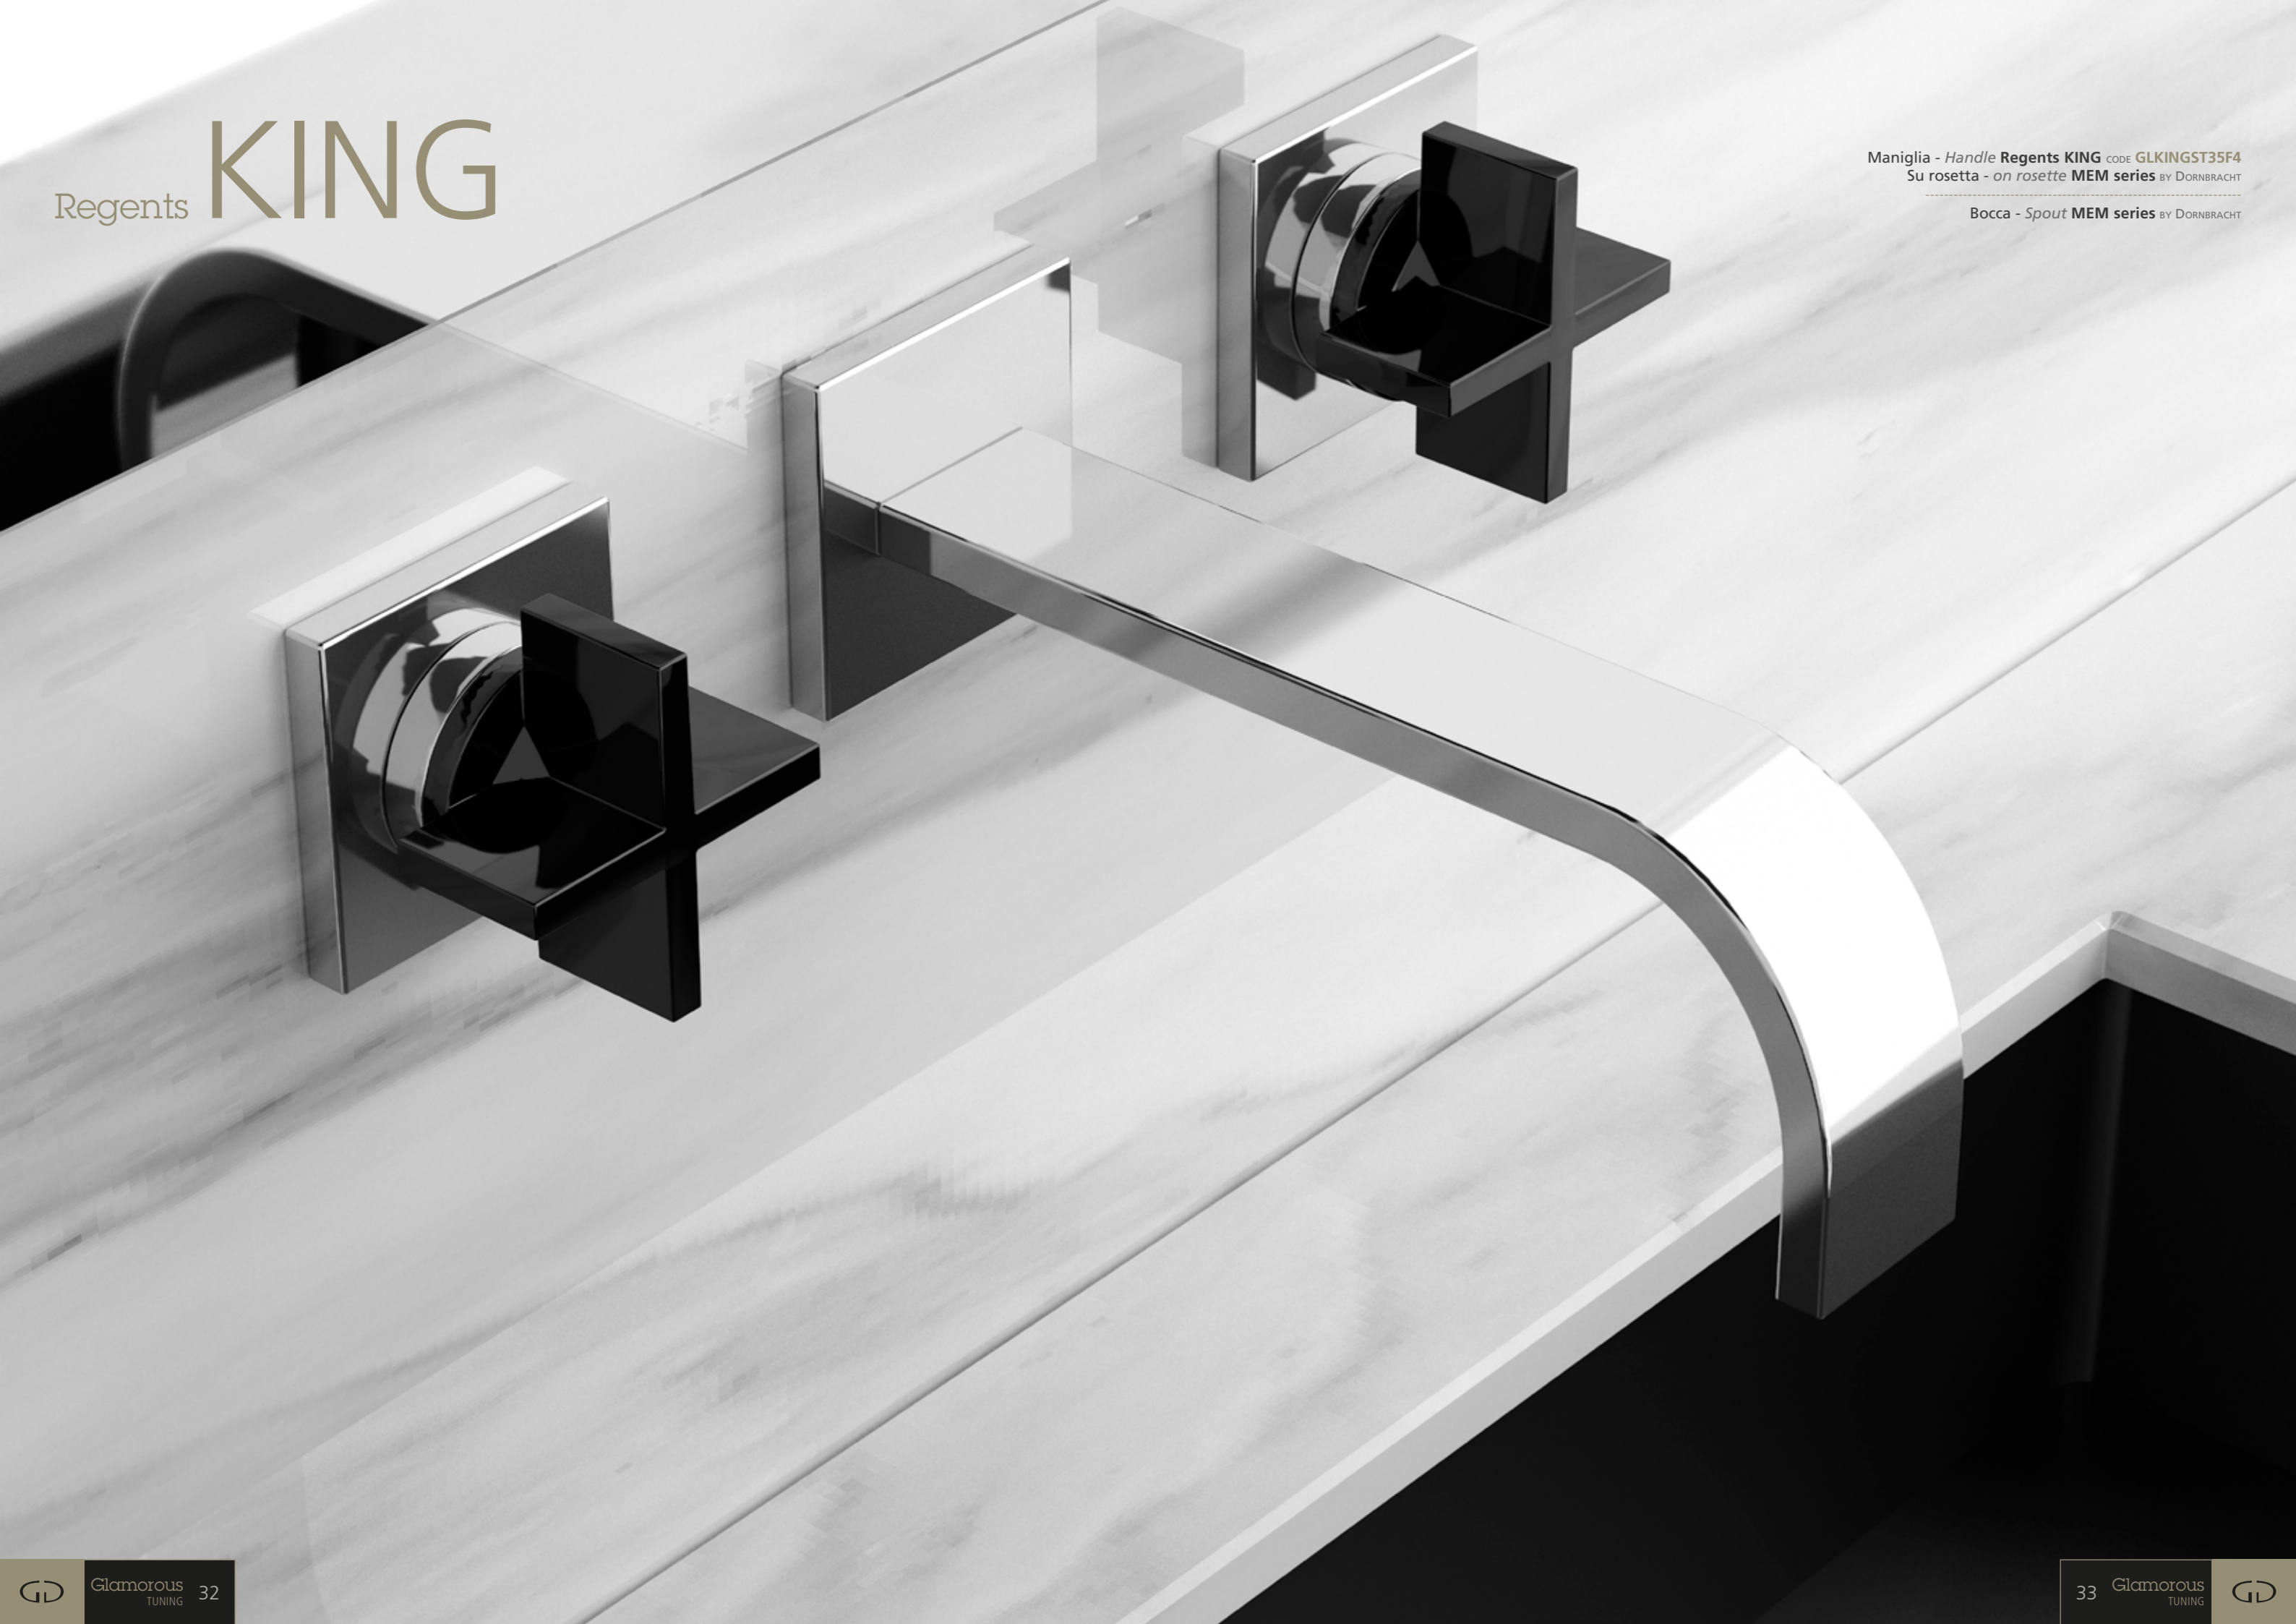

Regents **KING**

Maniglia - Handle Regents KING CODE GLKINGST35F4
Su rosetta - on rosette MEM series BY DORNBRACHT
Bocca - Spout MEM series BY DORNBRACHT

Regents QUEEN

Un corpo elegante vestito di lussuose trasparenze
o incisive riflessioni degne di una tradizione
rivolta al futuro.