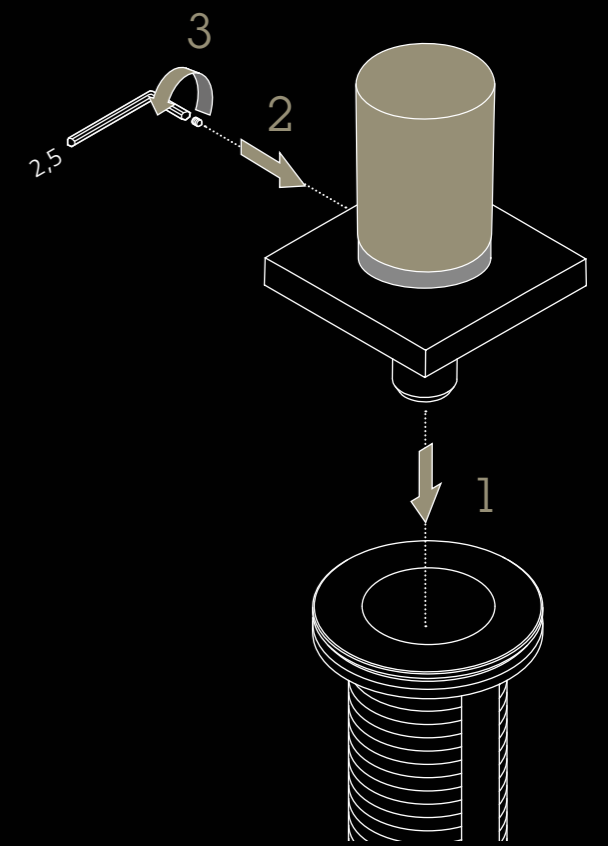

step 1

step 2

step 3

step 4

Installation

Lyric

applicabile su manopole **SYMETRICS** *adapted to fit SYMETRICS valves*

step **1**

step **2**

applicabile su manopole **DEQUE** *adapted to fit DEQUE valves*

step **1**

step **2**

Eccellenza del "Made in Italy."

Collezioni esclusive, realizzate in cristallo purissimo al 24% pb.
Si tratta di prodotti raffinatissimi, lavorati interamente a mano utilizzando mole a pietra secondo le più antiche e nobili arti vetrarie.
Nessuna macchina, nessuna tecnologia, ma solo prodotti d'arte, classici, contemporanei e futuristici.