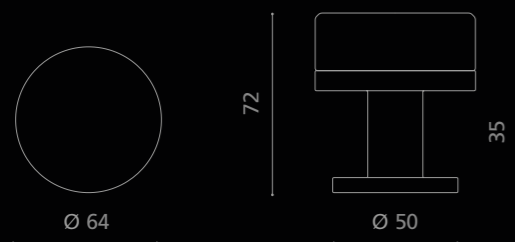

# MIRAGE Pull XL

Cristallo  
DE' MEDICI®  
Pb 24%

MIRAGEPULLXLT01F4  
Pomolo pull&push in cristallo 24% pb trasparente,  
molato a mano con mole a pietra. Montatura in ottone cromato.  
(filettatura 8ma).  
*Hand bevelled in stone, 24%Pb clear crystal pull&push knob.  
Chrome plated brass base. (thread M8).*