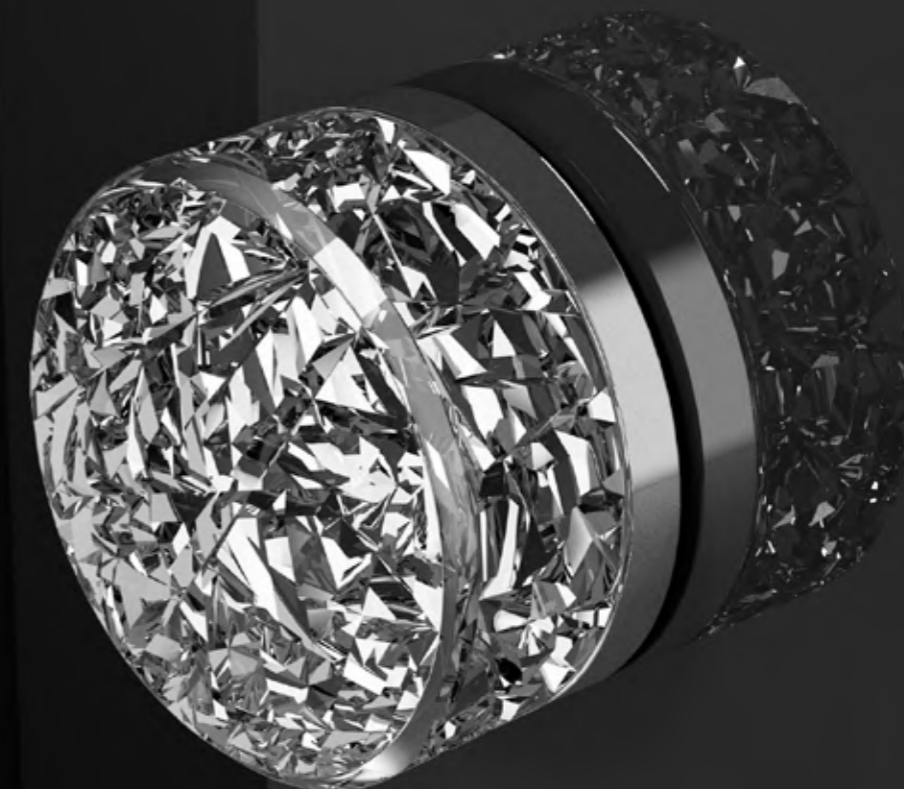

MIRAGEPULLT01F4
Pomolo per porte scorrevoli in cristallo 24% pb trasparente, molato a mano con mole a pietra. Montatura in ottone cromato. (filettatura 4ma).
Hand bevelled in stone, 24%Pb clear crystal sliding doors knob. Chrome plated brass base. (thread M4).