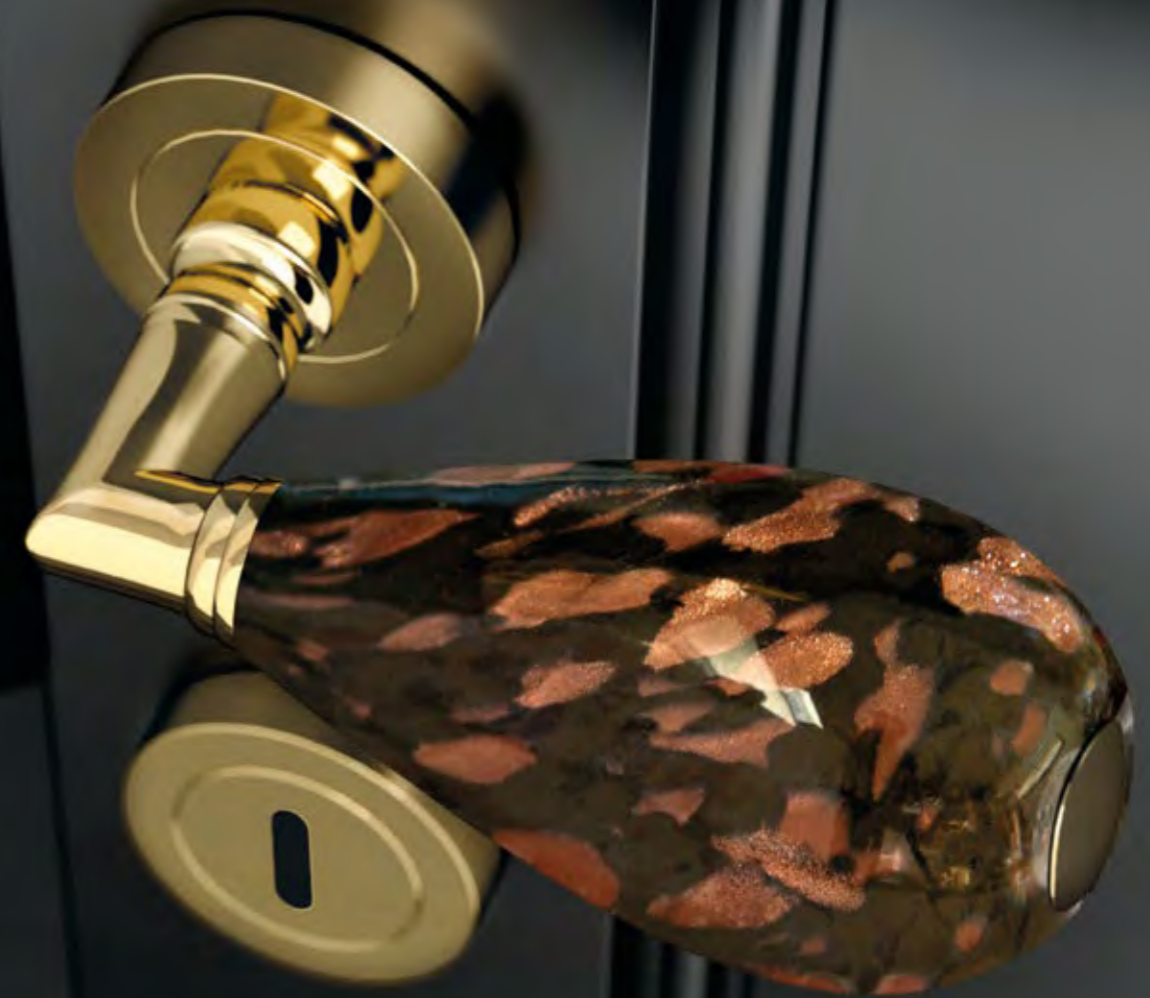

GOCCIA Black/Brown

made with
MURANO®
glass

Fori chiave disponibili / Available key holes

PATENT

YALE

WC

GOCCIANAVF1OP2PT

Maniglia in vetro soffiato di Murano opale nero / aventurina.
Montatura in ottone lucido con bocchetta patent.

Blown Murano glass door handle, opal black / aventurine.
Polished brass base with patent key hole.