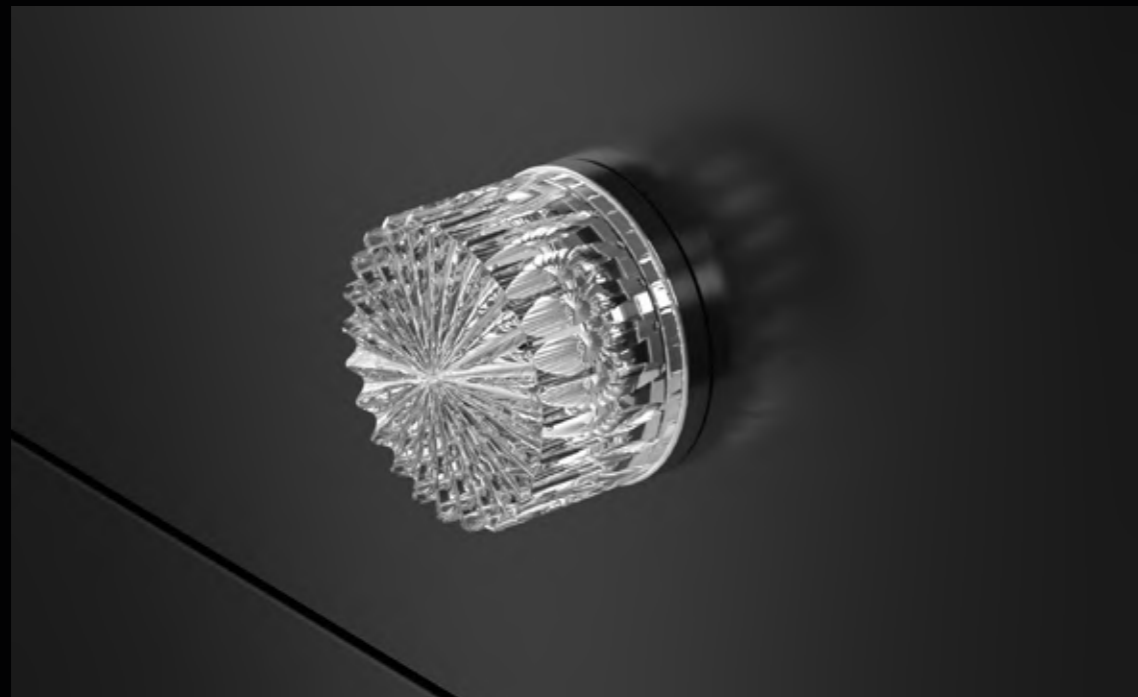

RAY

Cristallo
DE' MEDICI
Pb 24%

RAYKT01F4
Pomolo per mobile in cristallo 24% pb trasparente, molato a mano con mole a pietra.
Montatura in ottone cromato. (filettatura 4ma).
*Hand-bevelled in stone crystal 24% pb clear knob. Chrome plated brass base.
(thread M4).*