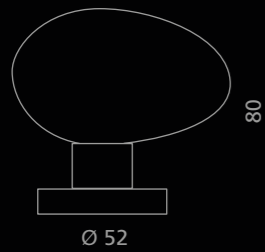

OVOLS01F4OP2PT

Pomolo per porta girevole in cristallo satinato 24% Pb, molato a mano con mole a pietra.
Montatura in ottone cromato con bocchetta patent.
*Hand bevelled in stone, 24%Pb mat crystal revolving door knob.
Chrome plated brass base with patent key hole.*