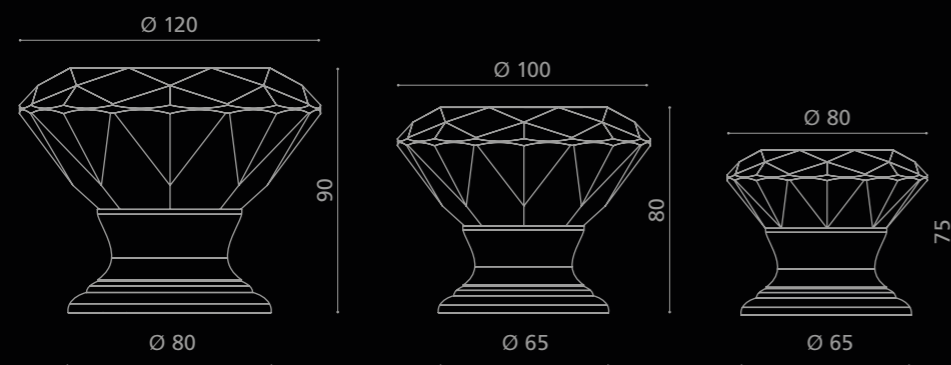

DELUXE

Pull&Push

Cristallo
DE' MEDICI
Pb 24%

DELUXE120T01F1
Pomolo pull&push in cristallo trasparente/sabbiato,
molato a mano con mole a pietra. Montatura in ottone lucido.
(filettatura 8ma bocchetta chiave disponibile su richiesta)
*Hand bevelled in stone, clear/mat crystal pull&push knob.
Polished brass base.
(thread M8 key rosette available on demand)*