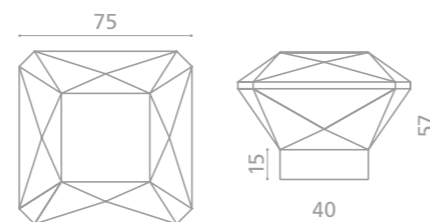

DIAMPULL50T35F4
Pomolo per mobile in cristallo nero, molato a mano con mole a pietra. Montatura in ottone cromato. (filettatura 4ma).
Hand-bevelled in stone, black crystal furniture knob. Chrome plated brass base. (thread M4).

DIAMOND Pull 75
Pomolo pull&push in cristallo, molato a mano con mole a pietra, su montatura in ottone.
Hand-bevelled in stone, crystal pull&push knob, with brass base.