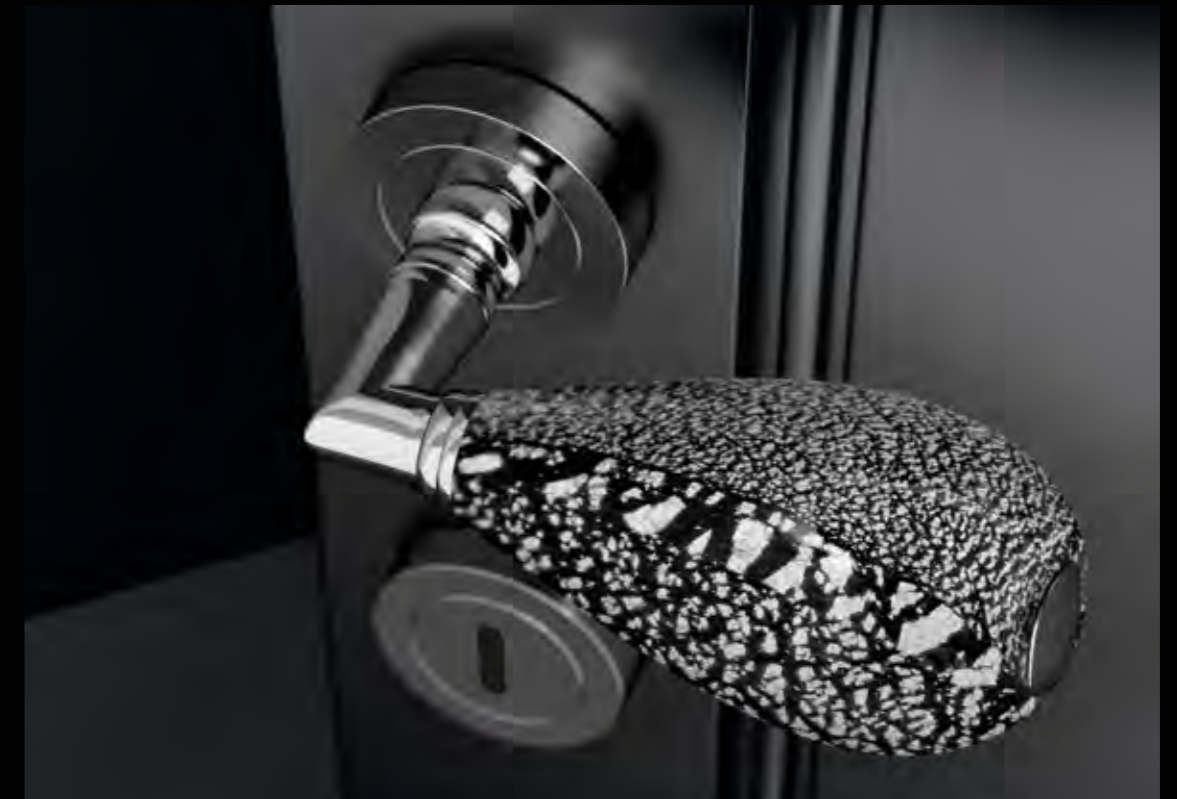

GOCCIA Black/Silver

GOCCIANFAF4OP2PT
Maniglia in vetro soffiato di Murano opale nero / foglia argento.
Montatura in ottone cromato con bocchetta patent.
*Blown Murano glass door handle, opal black / silver leaf.
Chrome plated brass base with patent key hole.*