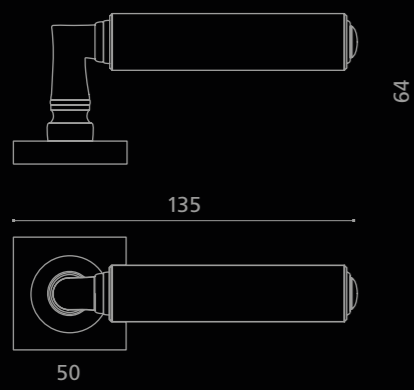

CUBE Cuoio

CUBECBKF14OP9PT
Maniglia in cuoio nero, cucita a mano.
Montatura in ottone rutenio con bocchetta patent.
*Hand-sewn black hide-leather door handle.
Ruthenium brass base with patent key hole.*

Fori chiave disponibili / Available key holes