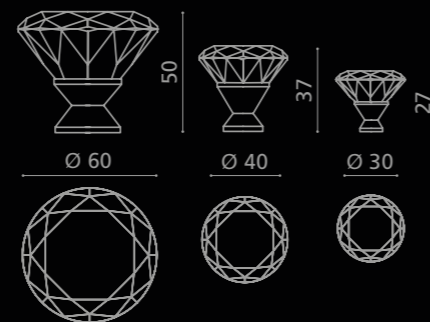

# DELUXE

Cristallo  
**DE' MEDICI**  
Pb 24%

DELUXEK40T35F4

Pomolo per mobile in cristallo nero, molato a mano con mole a pietra. Montatura in ottone cromato. (filettatura 4ma).

Hand-bevelled in stone, black crystal furniture knob. Chrome plated brass base. (thread M4).