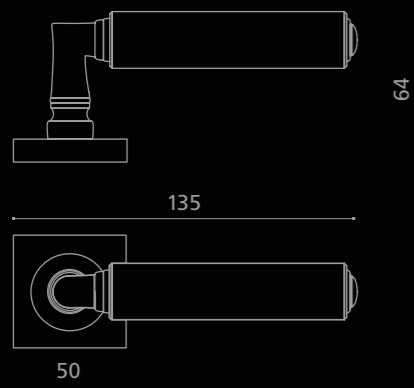

CUBE Marble

Marmo
CARRARA

CUBEMRWF8OP9PT
Maniglia in marmo bianco Calacatta.
Montatura in ottone cromo spazzolato con bocchetta patent.
*White Calacatta marble door handle.
Brushed chrome brass base with patent key hole.*

Fori chiave disponibili / Available key holes

PATENT

YALE

WC