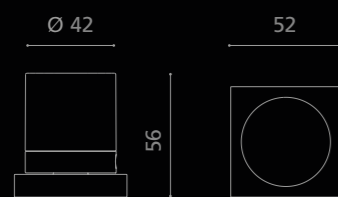

Pomolo per porta girevole in cristallo 24% pb trasparente/bianco, molato a mano con mole a pietra. Montatura in ottone cromato con bocchetta patent.
Hand bevelled in stone, 24%Pb clear/white crystal revolving door knob. Chrome plated brass base with patent key hole.

Fori chiave disponibili / Available key holes

PATENT

YALE

WC

RAYHNOF4OP9PT

Pomolo per porta girevole in cristallo 24% pb trasparente/nero, molato a mano con mole a pietra. Montatura in ottone cromato con bocchetta patent.
Hand bevelled in stone, 24%Pb clear/black crystal revolving door knob. Chrome plated brass base with patent key hole.