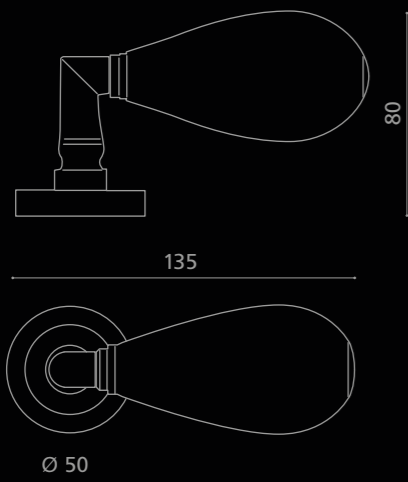

GOCCIA Black/Gold

made with
MURANO®
glass

Fori chiave disponibili / Available key holes

PATENT

YALE

WC

GOCCIANFOF1OP2PT

Maniglia in vetro soffiato di Murano opale nero / foglia oro.
Montatura in ottone lucido con bocchetta patent.

*Blown Murano glass door handle, opal black / gold leaf.
Polished brass base with patent key hole.*