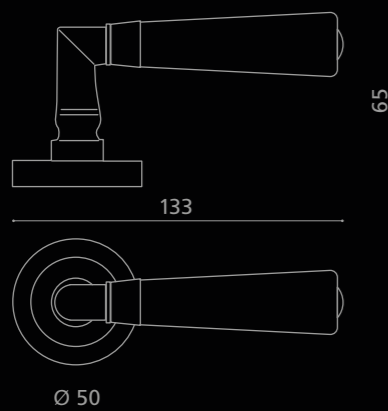

ELKA Liscia

Cristallo  
DE' MEDICI<sup>®</sup>  
Pb 24%

ELKALT01F4OP2Y  
Maniglia in cristallo trasparente 24% Pb,  
molato a mano con mole a pietra.  
Montatura in ottone cromato con bocchetta yale.  
*Hand bevelled in stone, 24%Pb clear crystal door handle.  
Chrome plated brass base with yale key hole.*