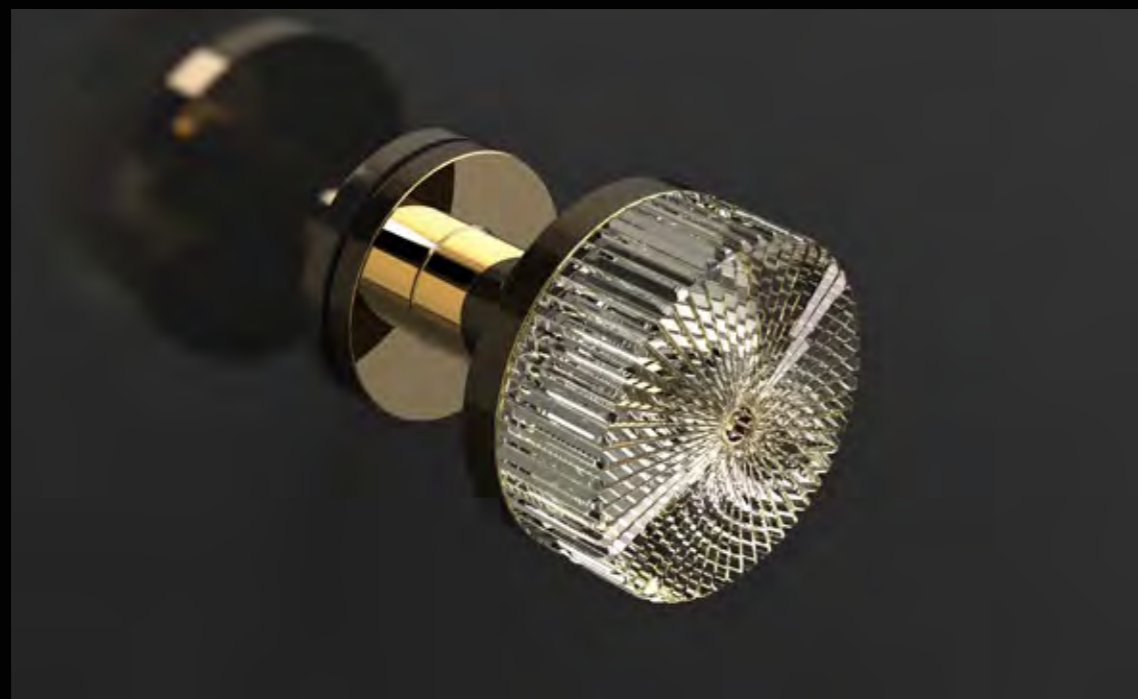

RAY Pull XL

Cristallo
DE' MEDICI
Pb 24%

RAYPULLXLT01F1
Pomolo pull&push in cristallo 24% pb trasparente,
molato a mano con mole a pietra. Montatura in ottone lucido.
(filettatura 8ma).
*Hand bevelled in stone, 24%Pb clear crystal pull&push knob.
Polished brass base. (thread M8).*