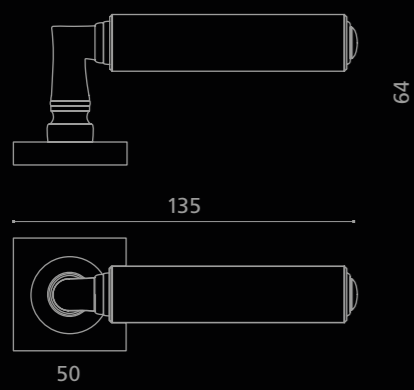

CUBE

Cristallo
DE' MEDICI®
Pb 24%

Maniglia in cristallo bianco latte, molato a mano con mole a pietra.
Montatura in ottone nero opaco con bocchetta patent.
*Hand bevelled in stone, white crystal door handle.
Mat black brass base with patent key hole.*

Fori chiave disponibili / Available key holes

CUBET35F300P9PT

Maniglia in cristallo opale nero, molato a mano con mole a pietra.
Montatura in ottone nero opaco con bocchetta patent.
*Hand bevelled in stone, opal black crystal door handle.
Mat black brass base with patent key hole.*