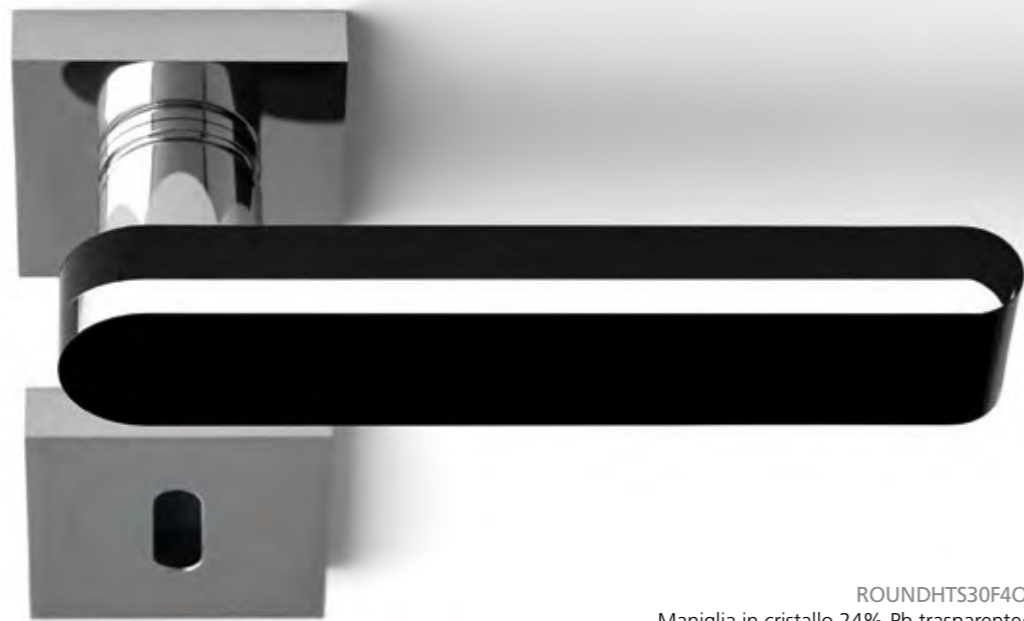

ROUND Home

Cristallo
DE' MEDICI
Pb 24%

ROUNDHTS30F4OP9PT
Maniglia in cristallo 24% Pb trasparente/nero,
molato a mano con mole a pietra.
Montatura in ottone cromato con bocchetta patent
*Hand bevelled in stone, 24%Pb clear/black crystal door handle.
Chrome plated brass base with patent key hole.*

Fori chiave disponibili / Available key holes

PATENT

YALE

WC