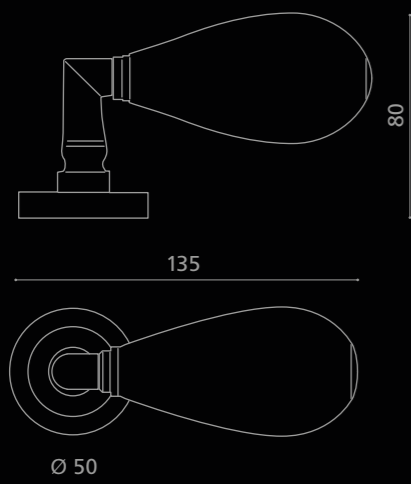

GOCCIA Black/Brown

made with
MURANO®
glass

Fori chiave disponibili / Available key holes

PATENT

YALE

WC

GOCCIANAVF1OP2PT

Maniglia in vetro soffiato di Murano opale nero / aventurina.
Montatura in ottone lucido con bocchetta patent.

Blown Murano glass door handle, opal black / aventurine.
Polished brass base with patent key hole.