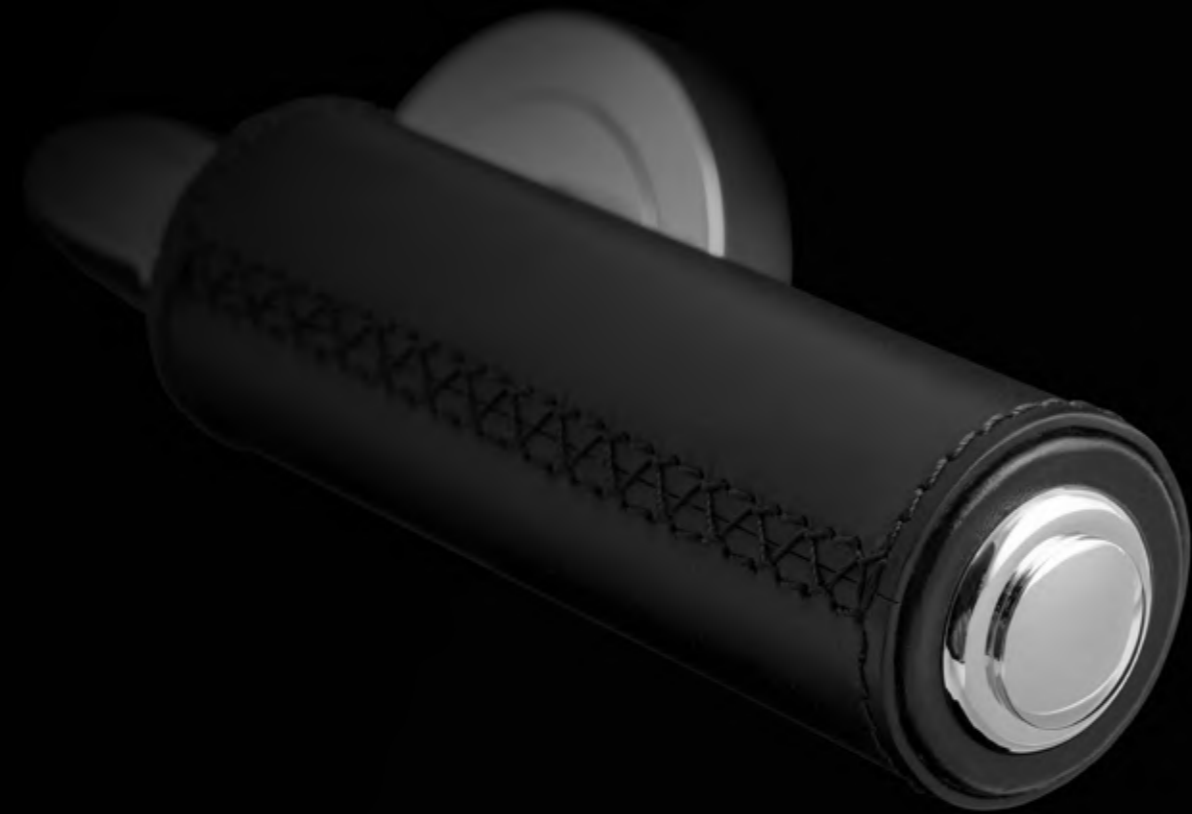

KIKKA Cuoio

65

Fori chiave disponibili / Available key holes

PATENT

YALE

WC

KIKKCBKF4OP2PT
Maniglia in cuoio nero, cucita a mano.
Montatura in ottone cromato con bocchetta patent.
Hand-sewn black hide-leather.
Chrome plated brass base with patent key hole.