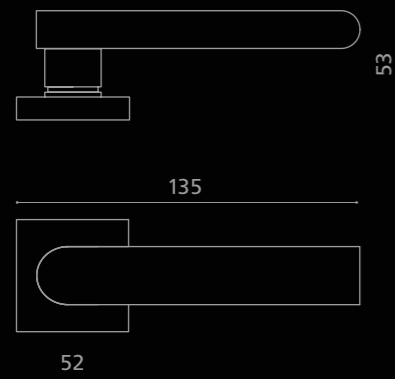

ROUND Home

Cristallo
DE'MEDICI
Pb 24%