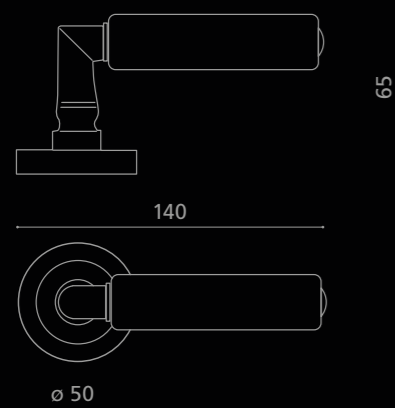

Maniglia in cristallo trasparente. Montatura in ottone cromato con bocchetta patent.  
Clear crystal door handle. Chrome plated brass base patent key hole.

KIKKA Krystal

Cristallo  
DE' MEDICI<sup>®</sup>  
Pb 24%