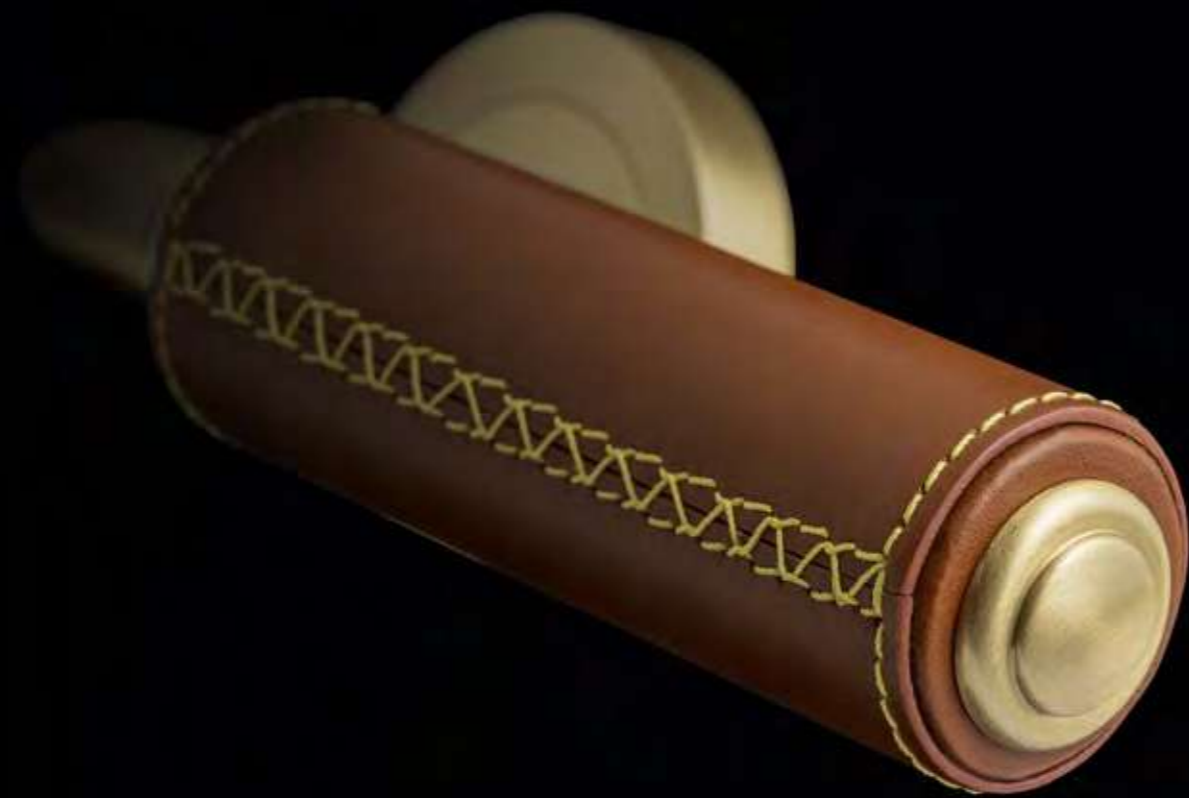

KIKKA Cuoio

65

Fori chiave disponibili / Available key holes

PATENT

YALE

WC

**KIKKCBKF4OP2PT**  
Maniglia in cuoio nero, cucita a mano.  
Montatura in ottone cromato con bocchetta patent.  
*Hand-sewn black hide-leather.*  
*Chrome plated brass base with patent key hole.*

KIKKA Cuoio

Fori chiave disponibili / Available key holes

KIKKCNTF11OP2PT

Maniglia in cuoio naturale, cucita a mano.  
Montatura in ottone spazzolato con bocchetta patent.  
*Hand-sewn natural hide-leather door handle.  
Brushed brass base with patent key hole.*