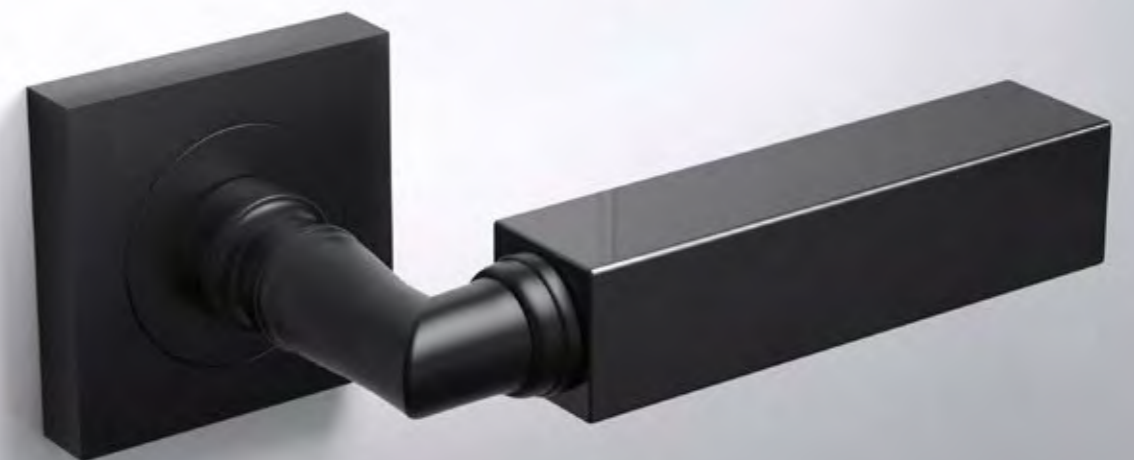

# CUBE

Cristallo  
DE' MEDICI®  
Pb 24%

CUBET36F300P9PT

Maniglia in cristallo bianco latte, molato a mano con mole a pietra.  
Montatura in ottone nero opaco con bocchetta patent.  
*Hand bevelled in stone, white crystal door handle.  
Mat black brass base with patent key hole.*

Fori chiave disponibili / Available key holes

CUBET35F300P9PT

Maniglia in cristallo opale nero, molato a mano con mole a pietra.  
Montatura in ottone nero opaco con bocchetta patent.  
*Hand bevelled in stone, opal black crystal door handle.  
Mat black brass base with patent key hole.*