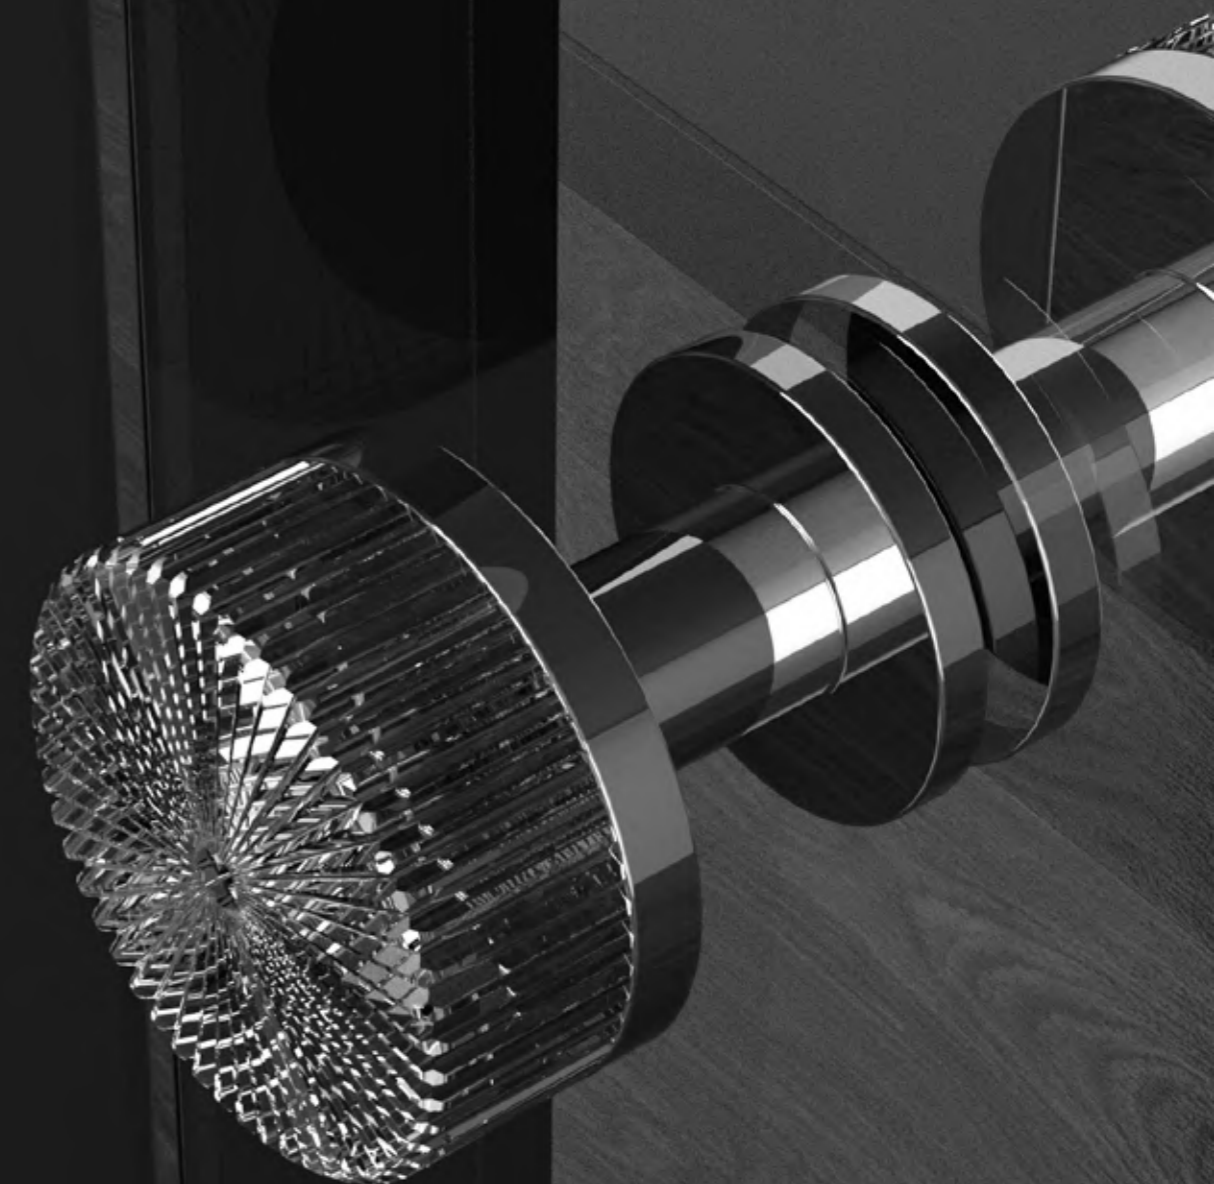

RAYPULLXLT01F4
Pomolo pull&push in cristallo 24% pb trasparente, molato
a mano con mole a pietra. Montatura in ottone cromato.
(filettatura 8ma).
*Hand bevelled in stone, 24%Pb clear crystal pull&push knob.
Chrome plated brass base. (thread M8).*