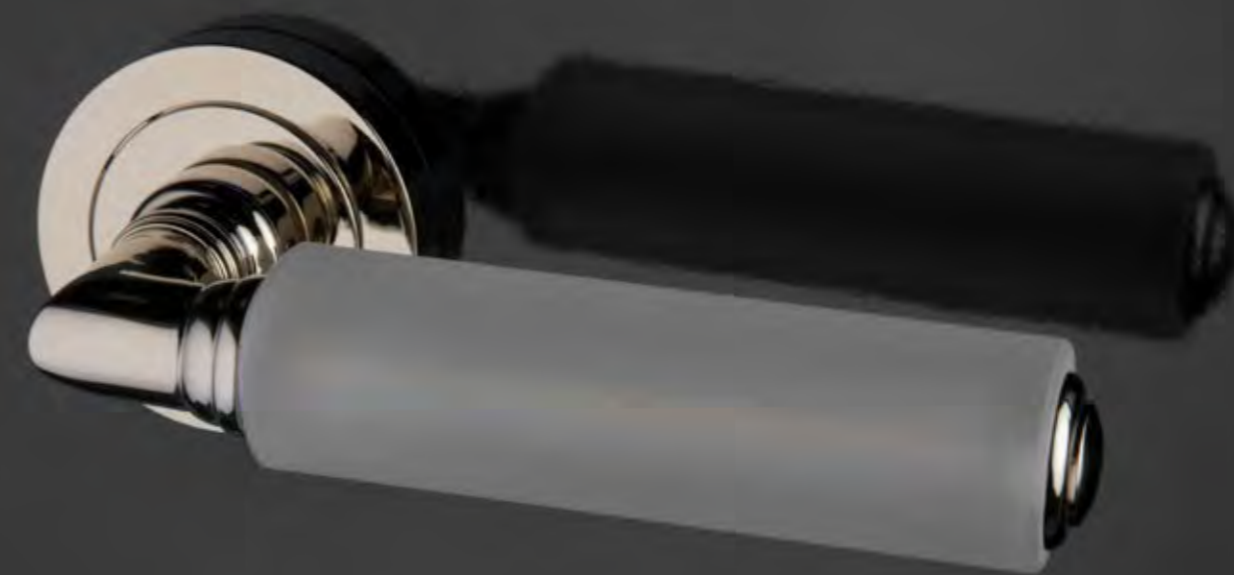

Maniglia in cristallo trasparente. Montatura in ottone cromato con bocchetta patent.  
Clear crystal door handle. Chrome plated brass base patent key hole.

KIKKA Krystal

Cristallo  
DE' MEDICI<sup>®</sup>  
Pb 24%