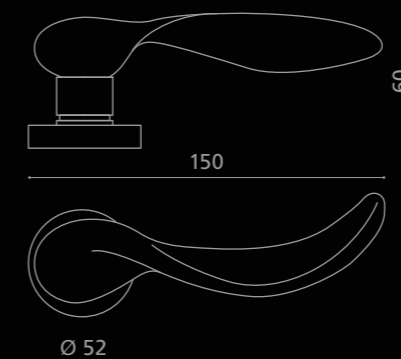

WINDT05F1OP2
Maniglia in cristallo colore ambra 24% Pb, molato a mano con mole a pietra. Montatura in ottone lucido.
*Hand bevelled in stone, 24%Pb amber colour crystal door handle.
Polished brass base.*