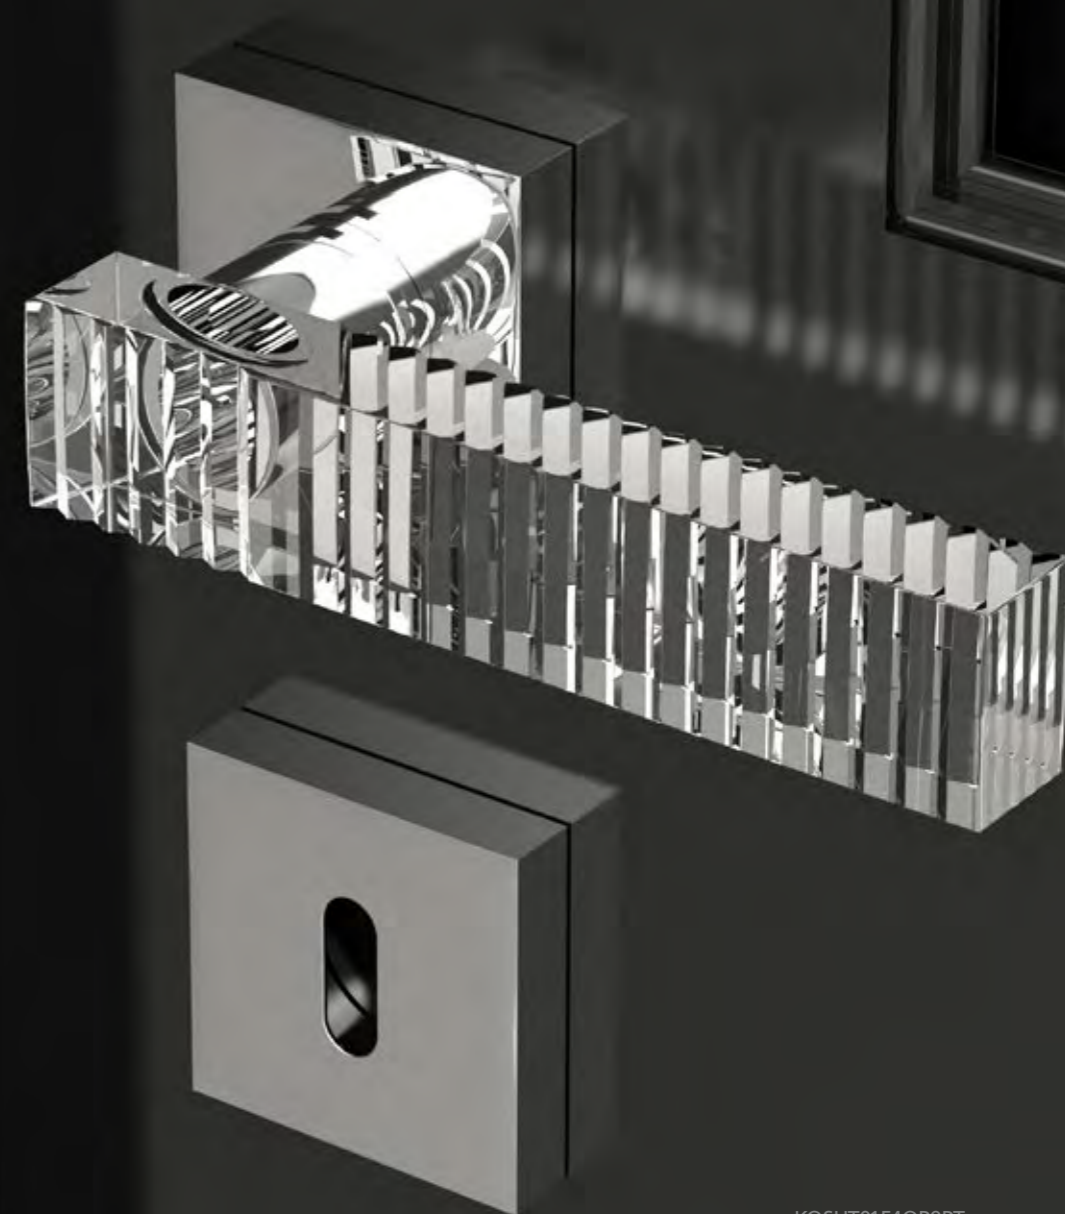

KOSHT01F4OP9PT
Maniglia in cristallo trasparente 24% Pb, molato a mano con mole a pietra.
Montatura in ottone cromato con bocchetta patent.
*Hand bevelled in stone, 24%Pb clear crystal door handle.
Chrome plated brass base with patent key hole.*