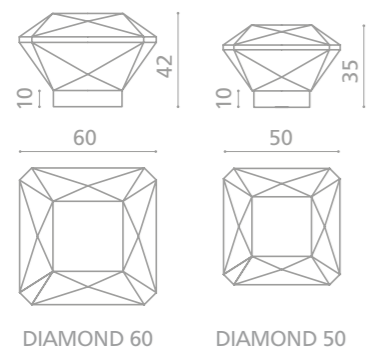

DIAMOND Pull 75
Pomolo pull&push in cristallo, molato a mano con mole a pietra, su montatura in ottone.
Hand-bevelled in stone, crystal pull&push knob, with brass base.