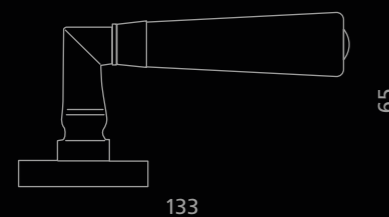

ELKALS01F11OP2PT
Maniglia in cristallo satinato 24 % Pb, molato a mano con mole a pietra.
Montatura in ottone spazzolato con bocchetta patent.
*Hand bevelled in stone 24% Pb mat crystal door handle.
Brushed brass base with patent key hole.*

Fori chiave disponibili / Available key holes