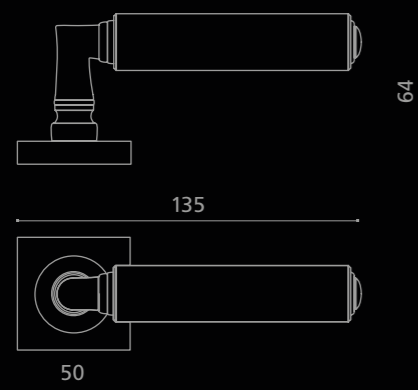

# CUBE

Cristallo  
**DE' MEDICI**  
Pb 24%

Fori chiave disponibili / Available key holes

CUBET01F80P9PT  
Maniglia in cristallo trasparente, molato a mano con mole a pietra.  
Montatura in ottone cromo spazzolato con bocchetta patent.  
*Hand bevelled in stone, clear crystal door handle.  
Brushed chrome brass base with patent key hole.*