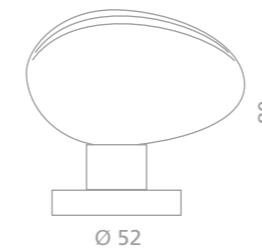

Fori chiave disponibili / Available key holes

OVO Rigato

Cristallo  
DE'MEDICI®  
Pb 24%

OVORS01F1OP2PT

Pomolo per porta girevole in cristallo trasparente/satinato 24% Pb,  
molato a mano con mole a pietra.  
Montatura in ottone lucido con bocchetta patent.  
*Hand bevelled in stone, 24%Pb clear/mat crystal revolving door knob.  
Polished brass base with patent key hole.*