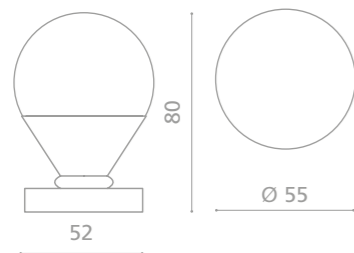

Fori chiave disponibili / Available key holes