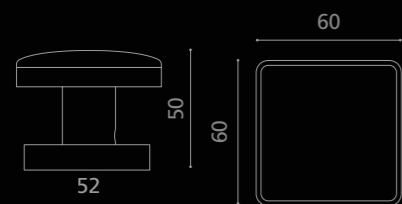

Fori chiave disponibili / Available key holes

PATENT

YALE

WC

WOODHF1OP9PT

Pomolo per porta girevole finitura radica.
Montatura in ottone lucido con bocchetta patent.
Radica effect revolving door knob.
Polished brass base with patent key hole.