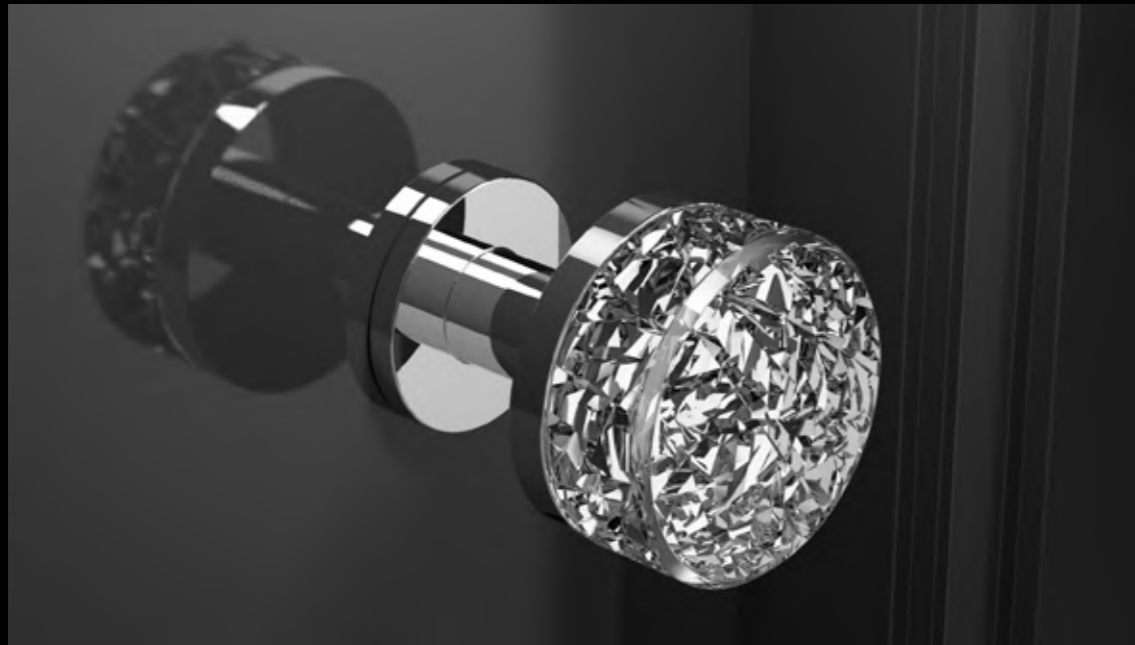

MIRAGE Pull XL

Cristallo
DE' MEDICI®
Pb 24%

MIRAGEPULLXLT01F4
Pomolo pull&push in cristallo 24% pb trasparente,
molato a mano con mole a pietra. Montatura in ottone cromato.
(filettatura 8ma).
*Hand bevelled in stone, 24%Pb clear crystal pull&push knob.
Chrome plated brass base. (thread M8).*