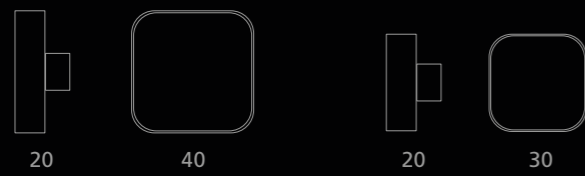

PERLAQMPF440X40
Pomolo per mobile in vera Madreperla bianca.
Montatura in ottone cromato. (filettatura 4ma).
*White real Mother of Pearl furniture knob.
Chrome plated brass base. (thread M4).*