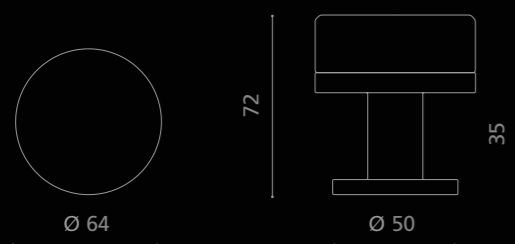

RAYPULLXLT01F4
Pomolo pull&push in cristallo 24% pb trasparente, molato
a mano con mole a pietra. Montatura in ottone cromato.
(filettatura 8ma).
*Hand bevelled in stone, 24%Pb clear crystal pull&push knob.
Chrome plated brass base. (thread M8).*