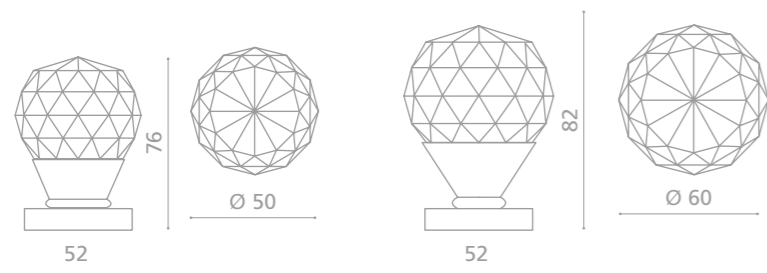

GEO60T35F4OP9PT
Pomolo per porta girevole in cristallo nero, molato a mano con mole a pietra.
Montatura in ottone cromato con bocchetta patent.
*Hand bevelled in stone, black crystal revolving door knob.
Chrome plated brass base with patent key hole.*