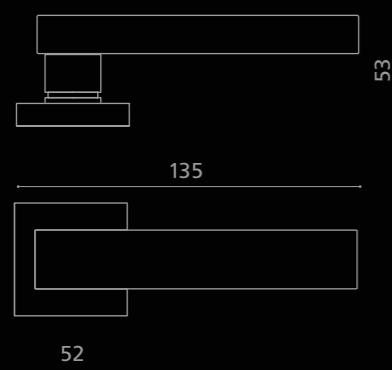

52

Fori chiave disponibili / Available key holes

PATENT

YALE

WC

KYMIHT01F4OP9PT

Maniglia in cristallo trasparente/sabbiato 24% Pb,  
molato a mano con mole a pietra.  
Montatura in ottone cromato con bocchetta patent.  
*Hand bevelled in stone, 24%Pb clear/mat crystal door handle.  
Chrome plated brass base with patent key hole.*