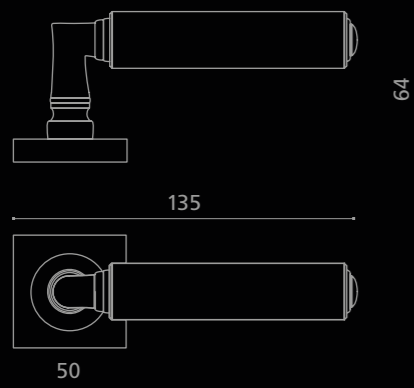

CUBE Cuoio

Fori chiave disponibili / Available key holes

CUBECCMF15OP2PT

Maniglia in cuoio cammello, cucita a mano.
Montatura in ottone champagne pvd con bocchetta patent.
*Hand-sewn camel hide-leather door handle.
Champagne pvd brass base with patent key hole.*