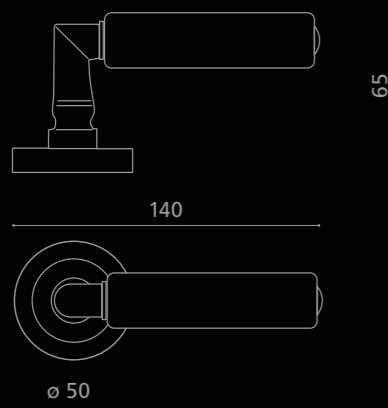

KIKKA Cuoio

65

Fori chiave disponibili / Available key holes

PATENT

YALE

WC

KIKKCBKF4OP2PT
Maniglia in cuoio nero, cucita a mano.
Montatura in ottone cromato con bocchetta patent.
Hand-sewn black hide-leather.
Chrome plated brass base with patent key hole.