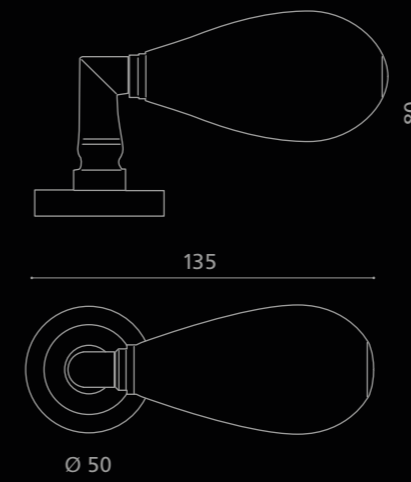

GOCCIA White/Gold

Fori chiave disponibili / Available key holes

GOCCIA Black/Silver

Fori chiave disponibili / Available key holes