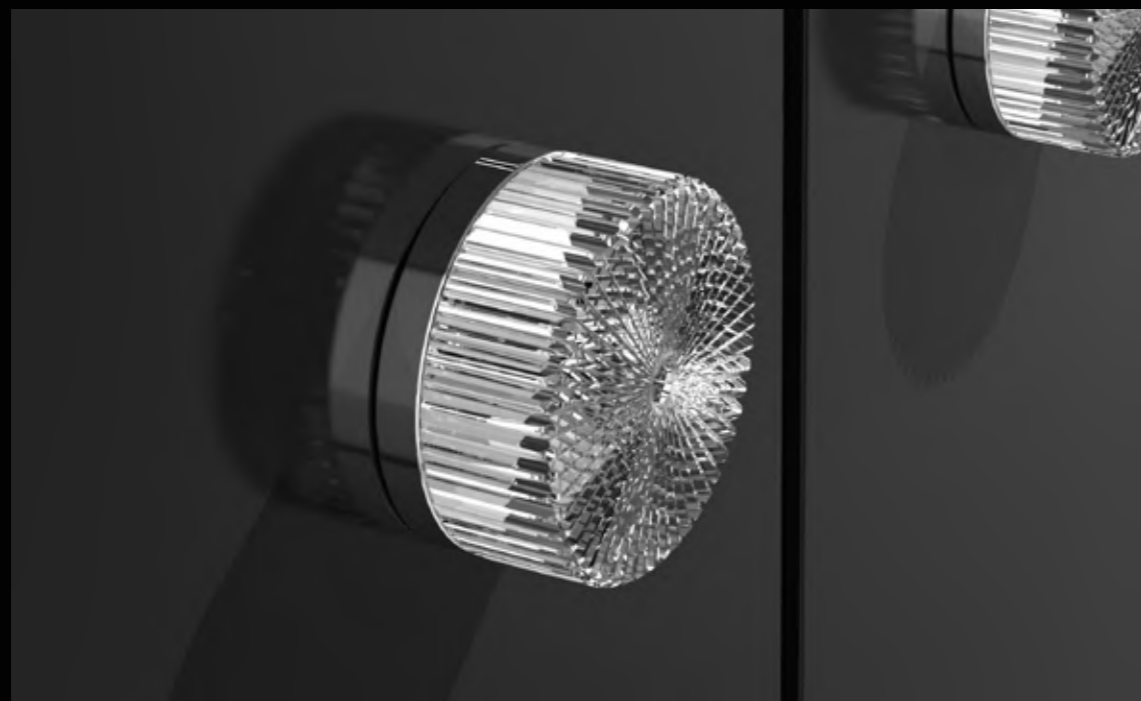

RAY Pull

Cristallo
DE' MEDICI
Pb 24%

RAYPULLT01F4
Pomolo per porte scorrevoli in cristallo 24% pb trasparente,
molato a mano con mole a pietra. Montatura in ottone cromato.
(filettatura 4ma).
*Hand bevelled in stone, 24%Pb clear crystal sliding doors knob.
Chrome plated brass base. (thread M4).*