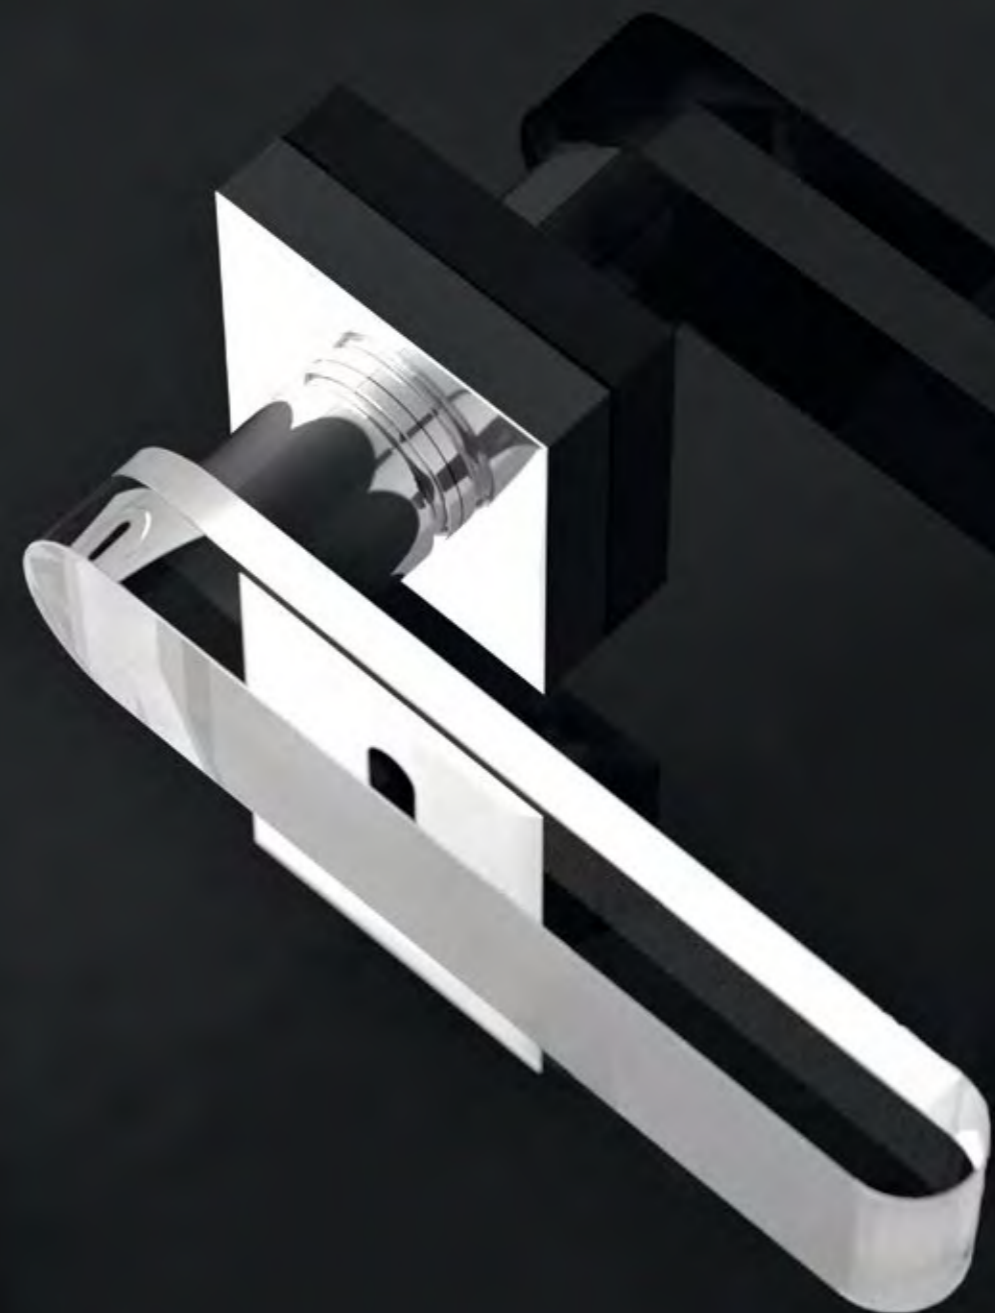

Fori chiave disponibili / Available key holes

PATENT

YALE

WC

ROUNDHTS01F4OP9PT  
Maniglia in cristallo trasparente/sabbiato 24% Pb,  
molato a mano con mole a pietra.  
Montatura in ottone cromato con bocchetta patent.  
*Hand bevelled in stone, 24%Pb clear/mat crystal door handle.  
Chrome plated brass base with patent key hole.*