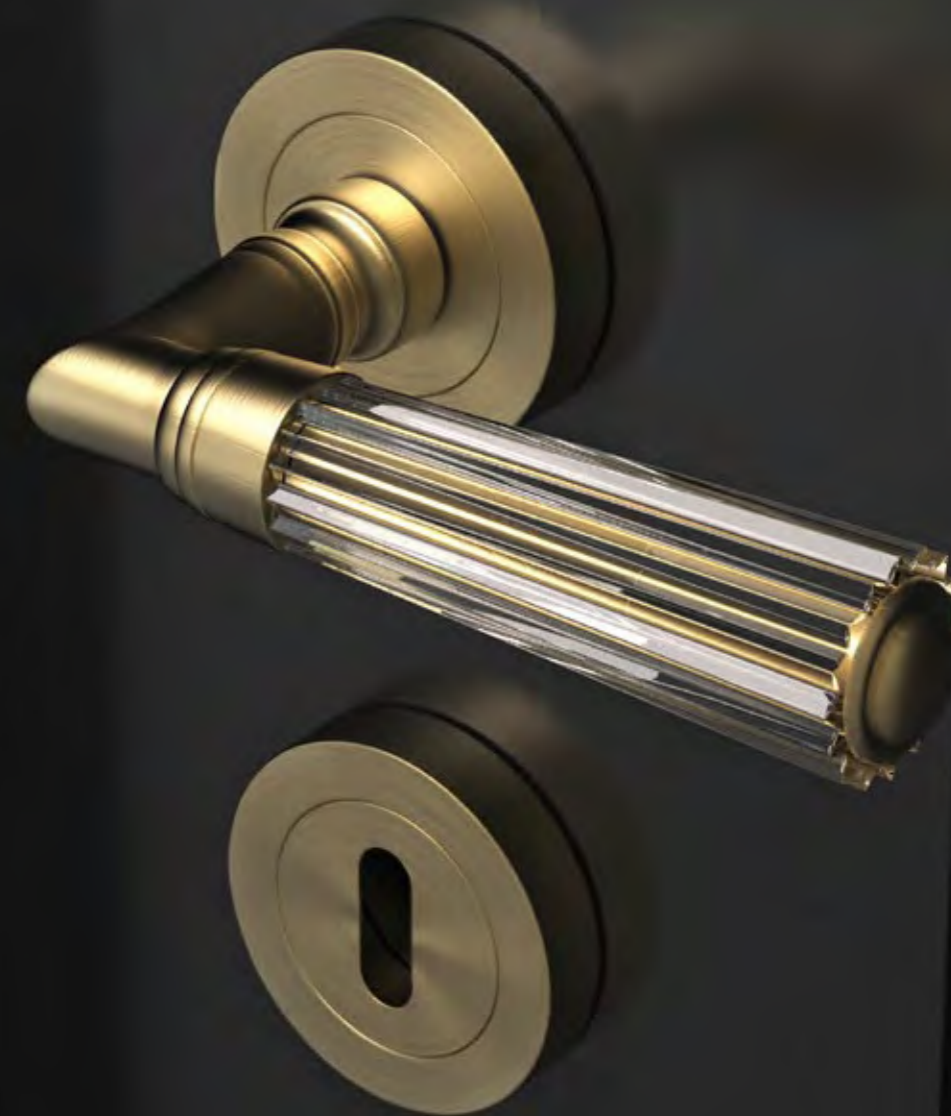

ELKART01F11OP2PT
Maniglia in cristallo trasparente 24% Pb, molato a mano con mole a pietra.
Montatura in ottone spazzolato con bocchetta patent.
Hand bevelled in stone, 24%Pb clear crystal door handle.
Brushed brass base with patent key hole.