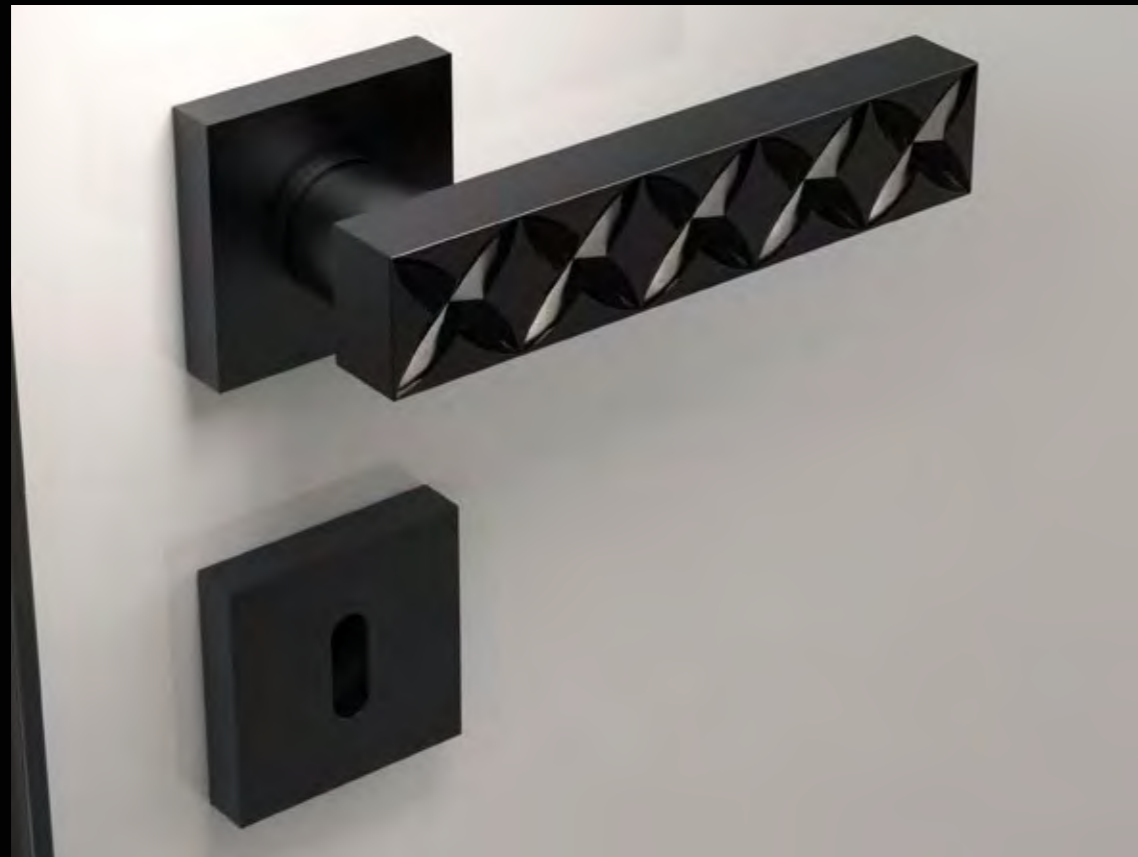

KOS Home

Cristallo  
DE' MEDICI®  
Pb 24%

Fori chiave disponibili / Available key holes

KOSHT30F30OP9PT  
Maniglia in cristallo opale nero 24% Pb,  
molato a mano con mole a pietra.  
Montatura in ottone nero opaco con bocchetta patent.  
Hand bevelled in stone, 24%Pb opal black crystal door  
handle. Black mat brass base with patent key hole.

XENIHT30F30OP9PT  
Maniglia in cristallo opale nero 24% Pb,  
molato a mano con mole a pietra.  
Montatura in ottone nero opaco con bocchetta patent.  
*Hand bevelled in stone, 24%Pb opal black crystal door  
handle. Black mat brass base with patent key hole.*

52

Fori chiave disponibili / Available key holes

XENIHT01F1OP9PT  
Maniglia in cristallo trasparente 24 % Pb,  
molato a mano con mole a pietra.  
Montatura in ottone lucido con bocchetta patent.  
*Hand bevelled in stone, 24%Pb clear crystal door handle.  
Polished brass base with patent key hole.*

**KYMIICEHT01F4OP9PT**  
Maniglia in cristallo trasparente 24% Pb,  
molato a mano con mole a pietra.  
Montatura in ottone cromato con bocchetta patent.  
*Hand bevelled in stone, 24%Pb clear crystal door handle.  
Chrome plated brass base with patent key hole.*