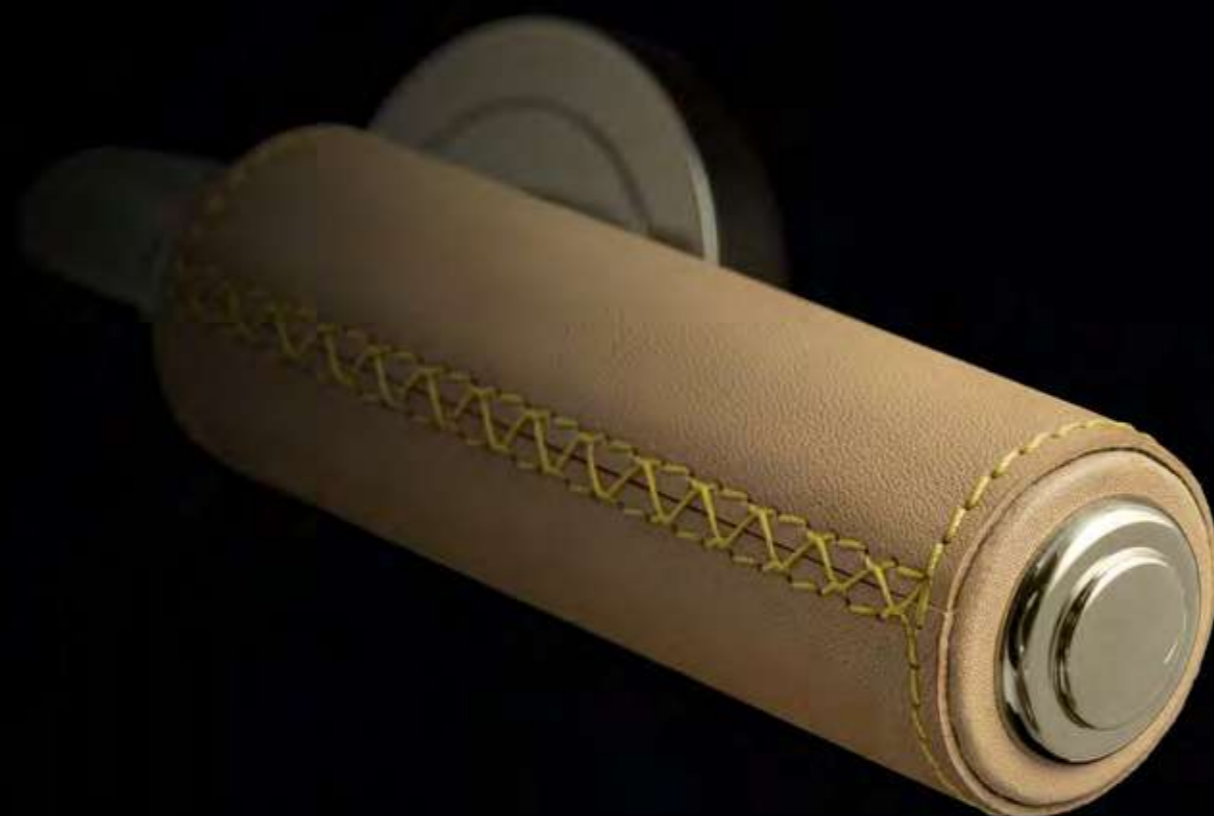

# KIKKA

Cuoio

Fori chiave disponibili / Available key holes

KIKKCCMF15OP2PT

Maniglia in cuoio cammello, cucito a mano.  
Montatura in ottone champagne pvd con bocchetta patent.  
*Hand-sewn camel hide-leather door handle.  
Champagne pvd brass base with patent key hole.*