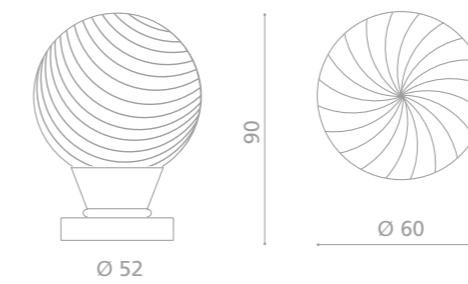

MARGHERITA

Cristallo
DE' MEDICI®
Pb 24%

MARGS01F4OP2

Pomolo per porta girevole in cristallo satinato 24% Pb, molato a mano con mole a pietra.
Montatura in ottone cromato.
Hand bevelled in stone, 24%Pb mat crystal revolving door knob. Chrome plated brass base.

MARGT01F4OP2

Pomolo per porta girevole in cristallo trasparente 24% Pb, molato a mano con mole a pietra. Montatura in ottone cromato.
Hand bevelled in stone, 24%Pb clear crystal revolving door knob. Chrome plated brass base.

Fori chiave disponibili / Available key holes

TORCIGLIONE

Cristallo
DE' MEDICI®
Pb 24%

TORCT01F4OP2

Pomolo per porta girevole in cristallo trasparente 24% Pb, molato a mano con mole a pietra.
Montatura in ottone cromato.
Hand bevelled in stone, 24%Pb clear crystal revolving door knob. Chrome plated brass base.

TORCS01F4OP2

Pomolo per porta girevole in cristallo satinato 24% Pb, molato a mano con mole a pietra. Montatura in ottone cromato.
Hand bevelled in stone, 24%Pb mat crystal revolving door knob. Chrome plated brass base.

Fori chiave disponibili / Available key holes