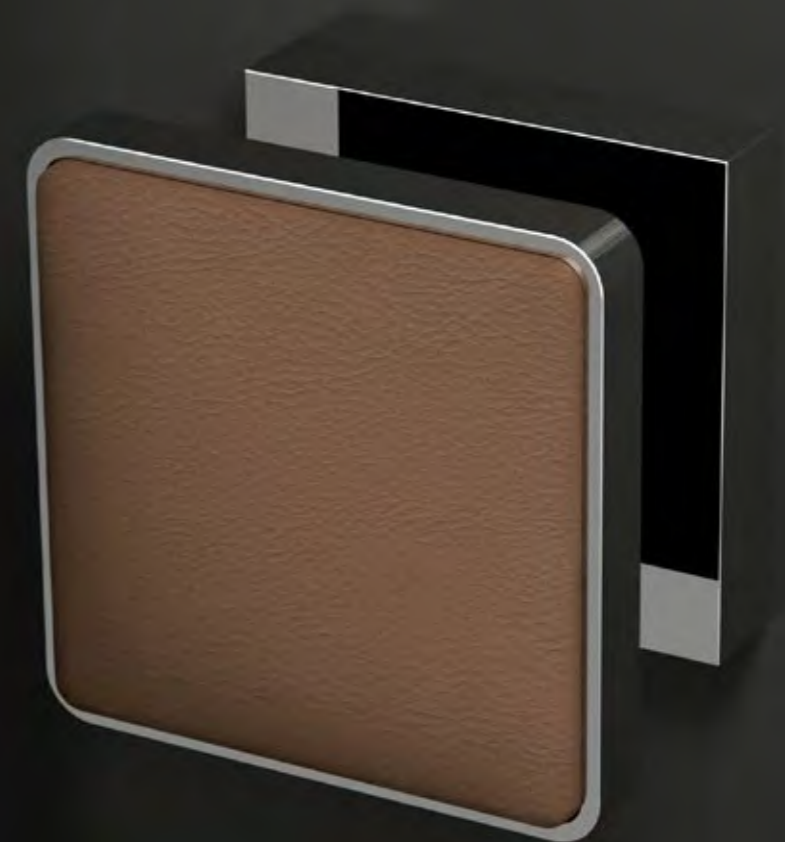

CUOIOHBKF4OP9PT  
Pomolo per porta girevole in cuoio nero.  
Montatura in ottone cromato con bocchetta patent.  
*Black leather revolving door knob.  
Chrome plated brass base with patent key hole.*

Fori chiave disponibili / Available key holes

CUOIOHBKF1OP9PT  
Pomolo per porta girevole in cuoio nero.  
Montatura in ottone lucido con bocchetta patent.  
*Black leather revolving door knob.  
Polished brass base with patent key hole.*

LEATHERHBRF1OP9PT  
 Pomolo per porta girevole in pelle testa di moro.  
 Montatura in ottone lucido con bocchetta patent.  
*Dark brown leather revolving door knob.  
 Polished brass base with patent key hole.*

Fori chiave disponibili / Available key holes

LEATHERHCMF4OP9PT  
 Pomolo per porta girevole in pelle cammello.  
 Montatura in ottone cromato con bocchetta patent.  
*Camel leather revolving door knob.  
 Chrome plated brass base with patent key hole.*