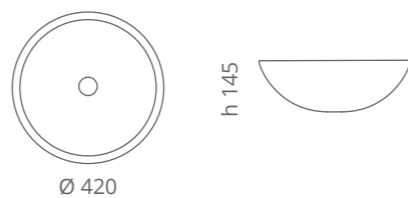

Ø foro / hole = 45 mm
peso / weight = 4,30 kg