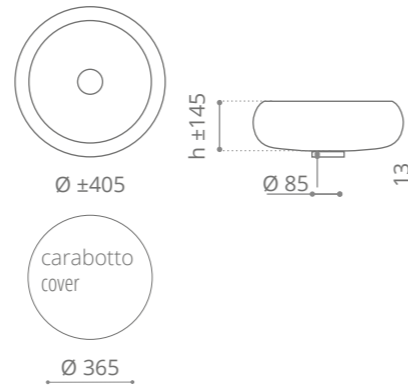

Ø foro / hole = 45 mm
peso / weight
lavabo / washbasin = 5,20 kg
piletta / waste = 0,10 kg
anello / base ring = 0,42 kg
carabotto / cover = 1,10 kg

Piletta in ABS a scarico libero, base anello e carabotto in Pert inclusi. ABS free flow waste, base ring and cover in Pert included.
Realizzato a mano da maestri vetrai muranesi secondo le più rinomate tradizioni. Eventuali piccole imperfezioni e variazioni di forma e colore sono testimonianza dell'artigianalità del processo produttivo.
Handmade by master glassmakers of Murano according to the most ancient and noble glass arts. Any slight imperfections and variations in shape and colour highlight the craftsmanship of the production process.