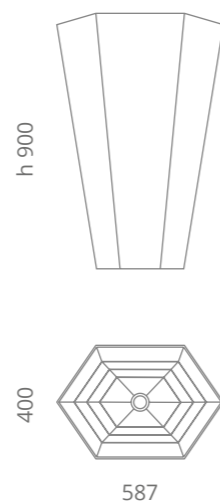

Ø foro / hole = 45 mm
peso / weight = 22 kg