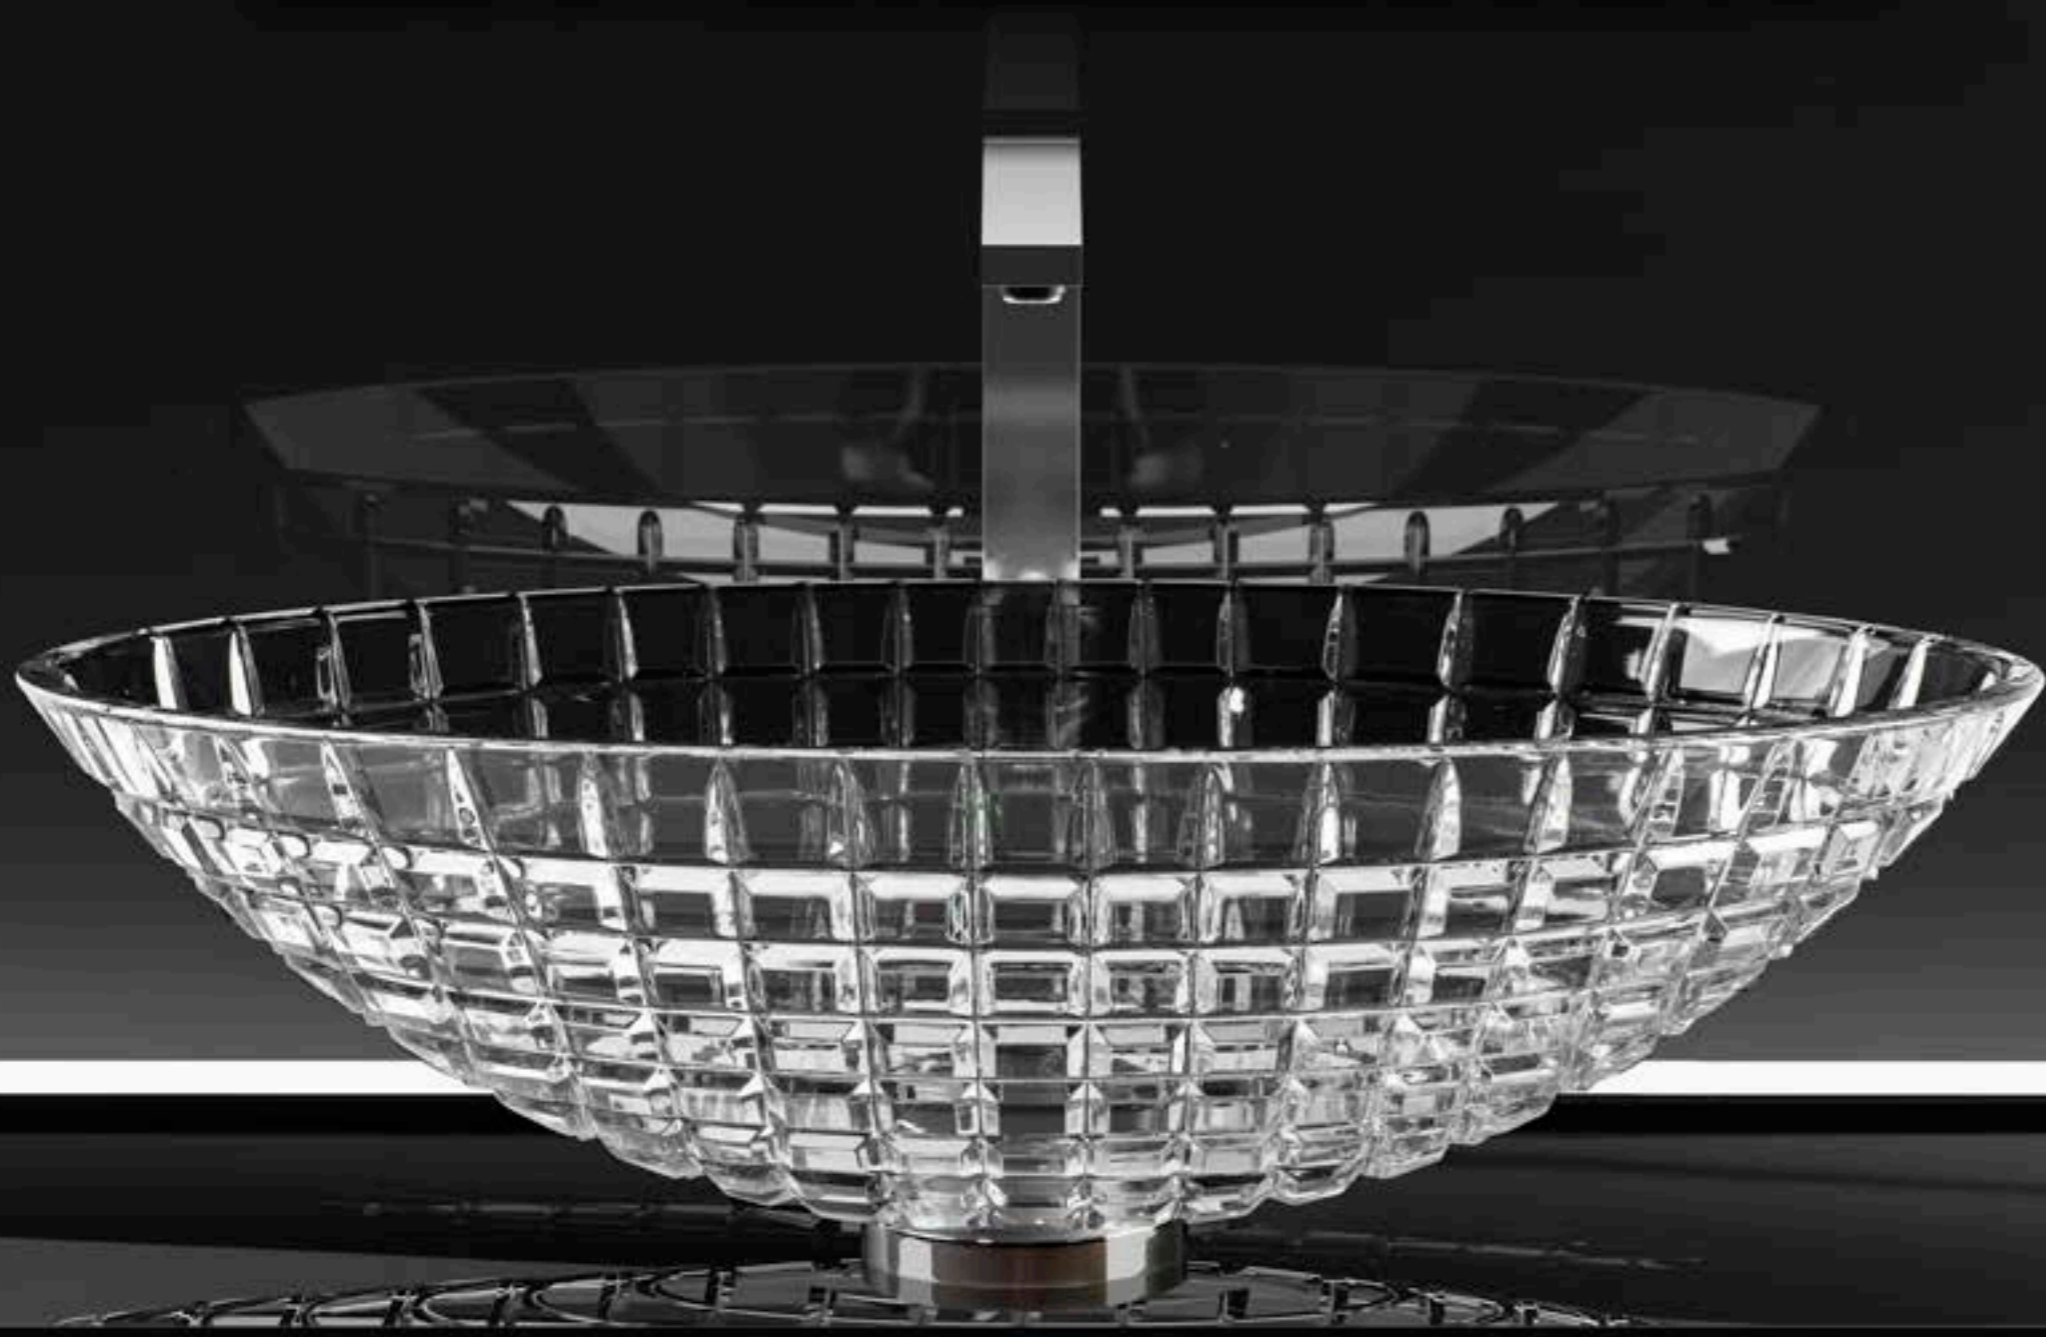

Luxor Oval

Crystal 24% Pb

Cristallo
DE' MEDICI
Pb 24%

WASHBASINS

33

LAVABI

LUXOR OVAL LUXOROV101F4

510 x 345 x h 150

LUXOR OVAL

560 x 380 x h 150

LUXOR OVAL XL