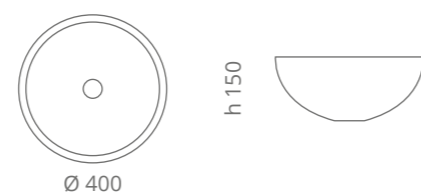

Ø foro / hole = 45 mm
peso / weight = 4,30 kg

Ø foro / hole = 45 mm
peso / weight = 5,20 kg

Ø foro / hole = 45 mm
peso / weight = 2,68 kg

Ø foro / hole = 45 mm
peso / weight = 4,30 kg

Ø foro / hole = 45 mm
peso / weight = 5,20 kg