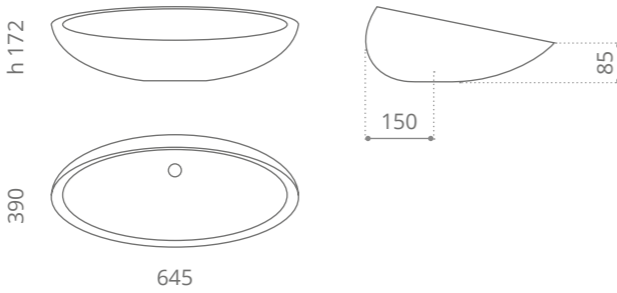

Ø foro / hole = 45 mm
peso / weight = 5,50 kg

Ø foro / hole = 45 mm
peso / weight = 6,50 kg

Ø foro / hole = 45 mm
peso / weight = 6,50 kg

Ø foro / hole = 45 mm
peso / weight = 6,70 kg