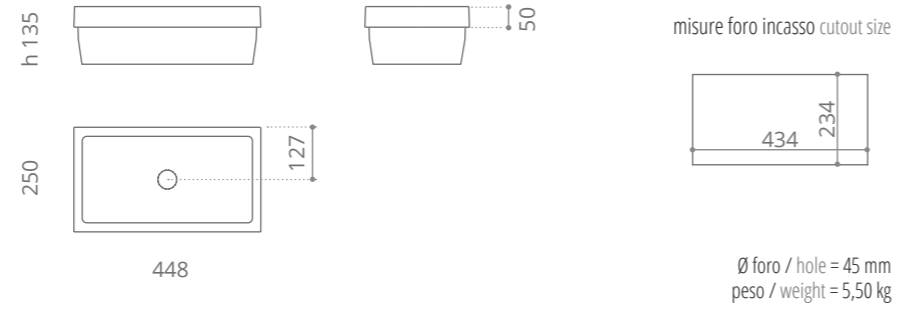

Koko

Ø foro / hole = 45 mm
peso / weight = 12,20 kg

Lavabo con struttura d'appoggio
Washbasin with supporting structure

Play

Ø foro / hole = 45 mm
peso / weight = 11,50 kg

Play FL

Italy FL

Kosta 1