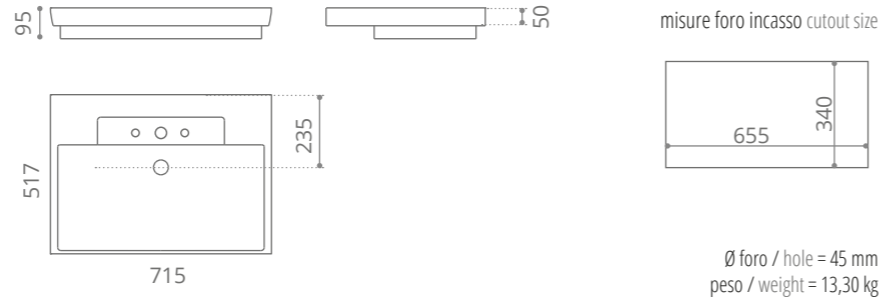

Koko

Ø foro / hole = 45 mm
peso / weight = 12,20 kg

Lavabo con struttura d'appoggio
Washbasin with supporting structure

Play

Ø foro / hole = 45 mm
peso / weight = 11,50 kg

Play FL

Italy FL

Kosta 1