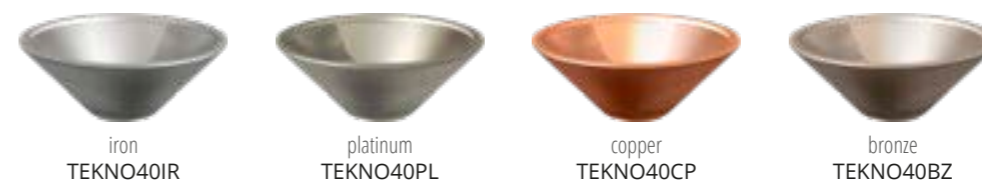

Tekno Materic 40

Ø foro / hole = 45 mm
peso / weight = 3,40 kg

Venice 34

Ø foro / hole = 45 mm
peso / weight = 3,10 kg

Venice 40

Ø foro / hole = 45 mm
peso / weight = 4,30 kg

Venice 44

Ø foro / hole = 45 mm
peso / weight = 5,20 kg