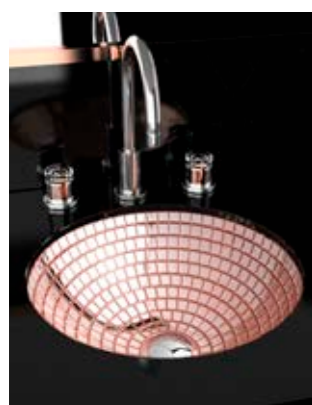

Mosaic Anniversary Sotto