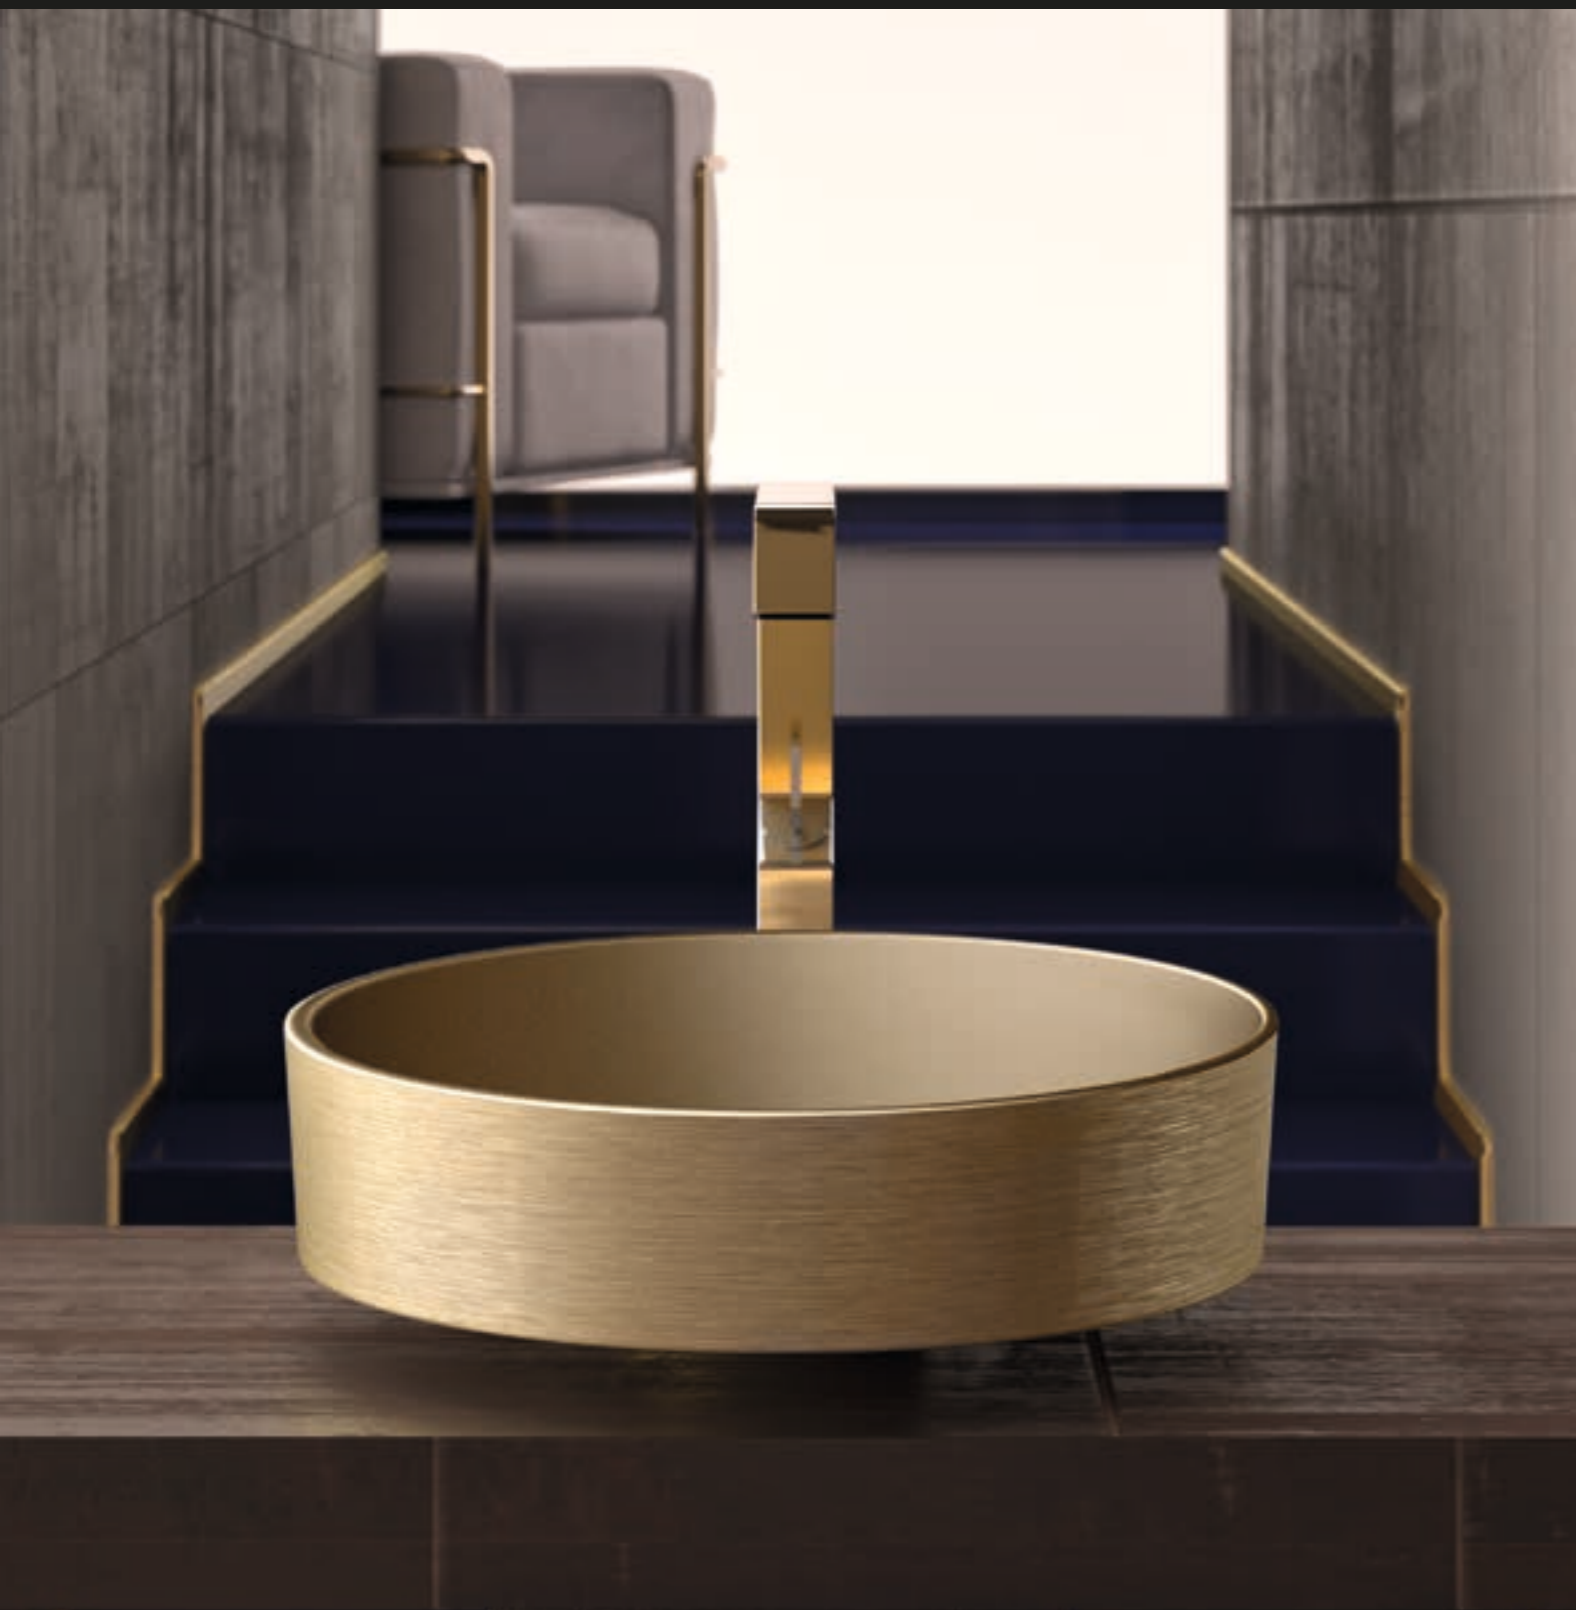

WASHBASINS

LAVABI

650 x 380 x h 160

Rho Metal

RHO METAL RHOGD

RHO METAL RHOPL

Ø 410 x h 130

Pert®
polimero tecnologico