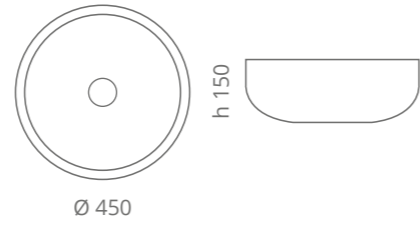

Collina 45

Ø foro / hole = 45 mm
peso / weight = 13,00 kg

Collina 45 Metropole

Ø foro / hole = 45 mm
peso / weight = 13 kg

Collina XL

Ø foro / hole = 45 mm
peso / weight = 7,50 kg

Collina XL Metropole

Ø foro / hole = 45 mm
peso / weight = 7,50 kg