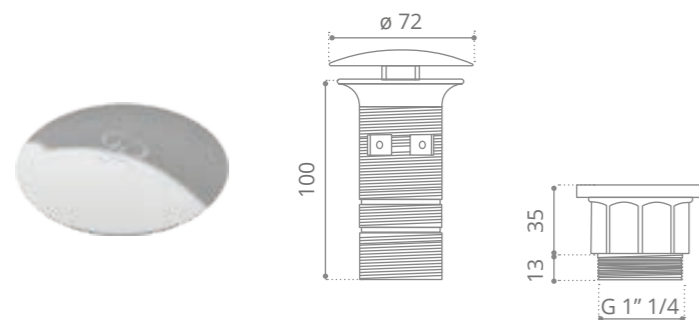

Piletta ABS scarico libero

Piletta ABS a scarico libero con logo GD
ABS waste with free flow plug with GD logo
(Ø 72 - H 100 mm)