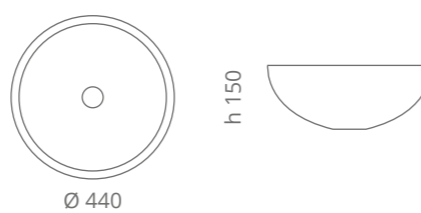

Kalahari 30

Ø foro / hole = 45 mm
peso / weight = 2,68 kg

Kalahari 40

Ø foro / hole = 45 mm
peso / weight = 4,30 kg

Kalahari 44

Ø foro / hole = 45 mm
peso / weight = 5,20 kg

Flare 34

Ø foro / hole = 45 mm
peso / weight = 3,10 kg