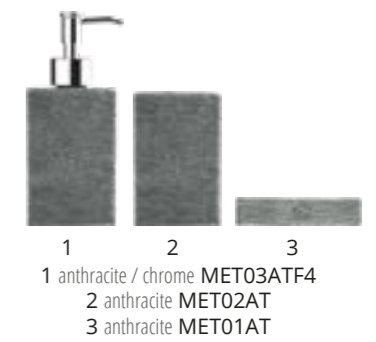

1 2
old dark inox / chrome
1 • OLDMET03DXOF4
2 • OLDMET04DXOF4

1 2
old dark inox / gold
1 • OLDMET03DXOF3
2 • OLDMET04DXOF3

old dark inox
OLDMET02DXO

MODE Lux
Ceramic

Metropole
Vetro Freddo

Luxury
Glass

Venice
Glass