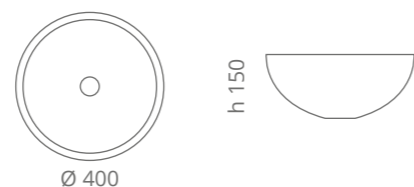

Ø foro / hole = 45 mm
peso / weight = 4,30 kg