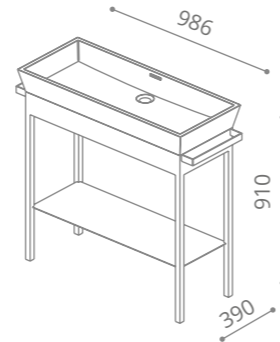

peso / weight = 30,00 kg