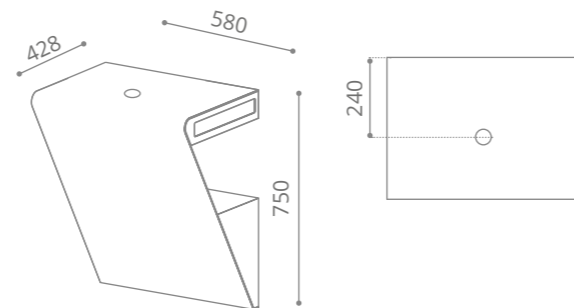

peso / weight = 14,70 kg

white mat

ZEROBO

black mat

ZERONO

Specchi Mirrors

Specchio Tondo
Round Mirror

MDF wood