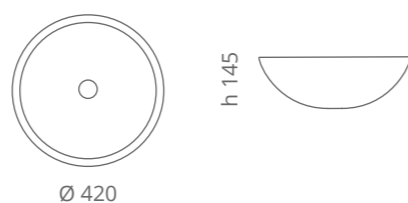

Mosaic Anniversary Sotto

Ø foro / hole = 45 mm
peso / weight = 4,30 kg