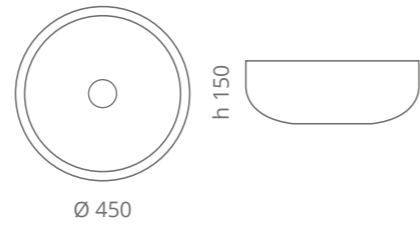

Collina 45

Ø foro / hole = 45 mm
peso / weight = 13,00 kg

Collina 45 Metropole

Ø foro / hole = 45 mm
peso / weight = 13 kg

Collina XL

Ø foro / hole = 45 mm
peso / weight = 7,50 kg

Collina XL Metropole

Ø foro / hole = 45 mm
peso / weight = 7,50 kg