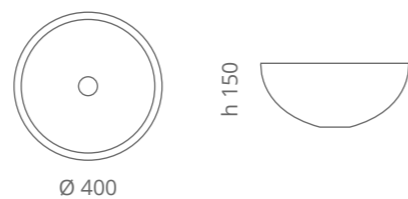

Tekno Materic 40

Ø foro / hole = 45 mm
peso / weight = 3,40 kg

Venice 34

Ø foro / hole = 45 mm
peso / weight = 3,10 kg

Venice 40

Ø foro / hole = 45 mm
peso / weight = 4,30 kg

Venice 44

Ø foro / hole = 45 mm
peso / weight = 5,20 kg