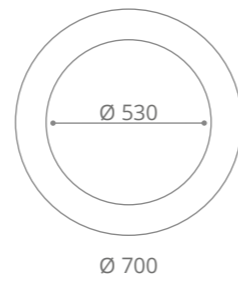

peso / weight = 6,50 kg