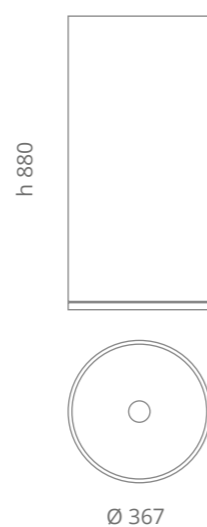

Ø foro / hole = 45 mm
peso / weight = 17,30 kg

Vetro soffiato trasparente montato su base in Vetrofreddo, comprensivo di tappeto anticaduta.
Vetro trattato internamente con sistema di nanotecnologia avanzato, per evitare ristagno dell'acqua sulla parete.
Completo di scarico a pavimento e piletta ABS cromo a scarico libero inclusa.
Blown glass installed on Vetrofreddo base. Fall protection mat included.
Internal glass surface treated with the most advanced nanotechnology, creating an ultra-thin coating fully water-repellent.
Equipped with floor drain connection and chrome ABS free flow waste included