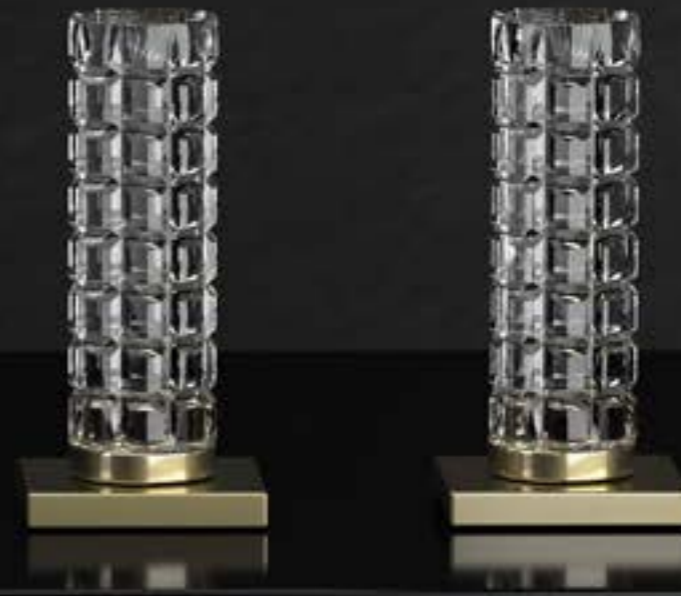

Luxor Round

Crystal 24% Pb

Cristallo
DE' MEDICI
Pb 24%

WASHBASINS

35

LAVABI

LUXOR ROUND LUXORROT01F28
Glamorous LUXOR manopole rubinetto in cristallo - crystal faucet handles - Glamorous Tuning Collection

Ø 435 x h 175