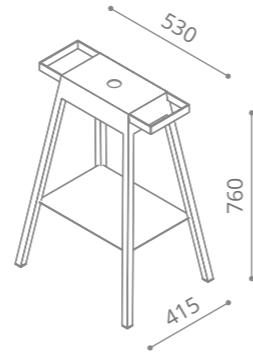

peso / weight = 11,00 kg