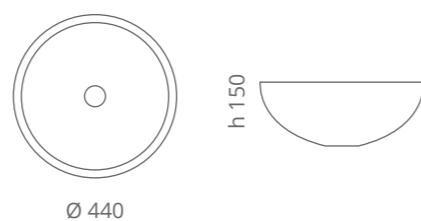

Tekno Materic 40

Ø foro / hole = 45 mm
peso / weight = 3,40 kg

Venice 34

Ø foro / hole = 45 mm
peso / weight = 3,10 kg

Venice 40

Ø foro / hole = 45 mm
peso / weight = 4,30 kg

Venice 44

Ø foro / hole = 45 mm
peso / weight = 5,20 kg