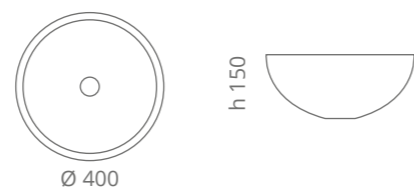

Ø foro / hole = 45 mm
peso / weight = 4,30 kg