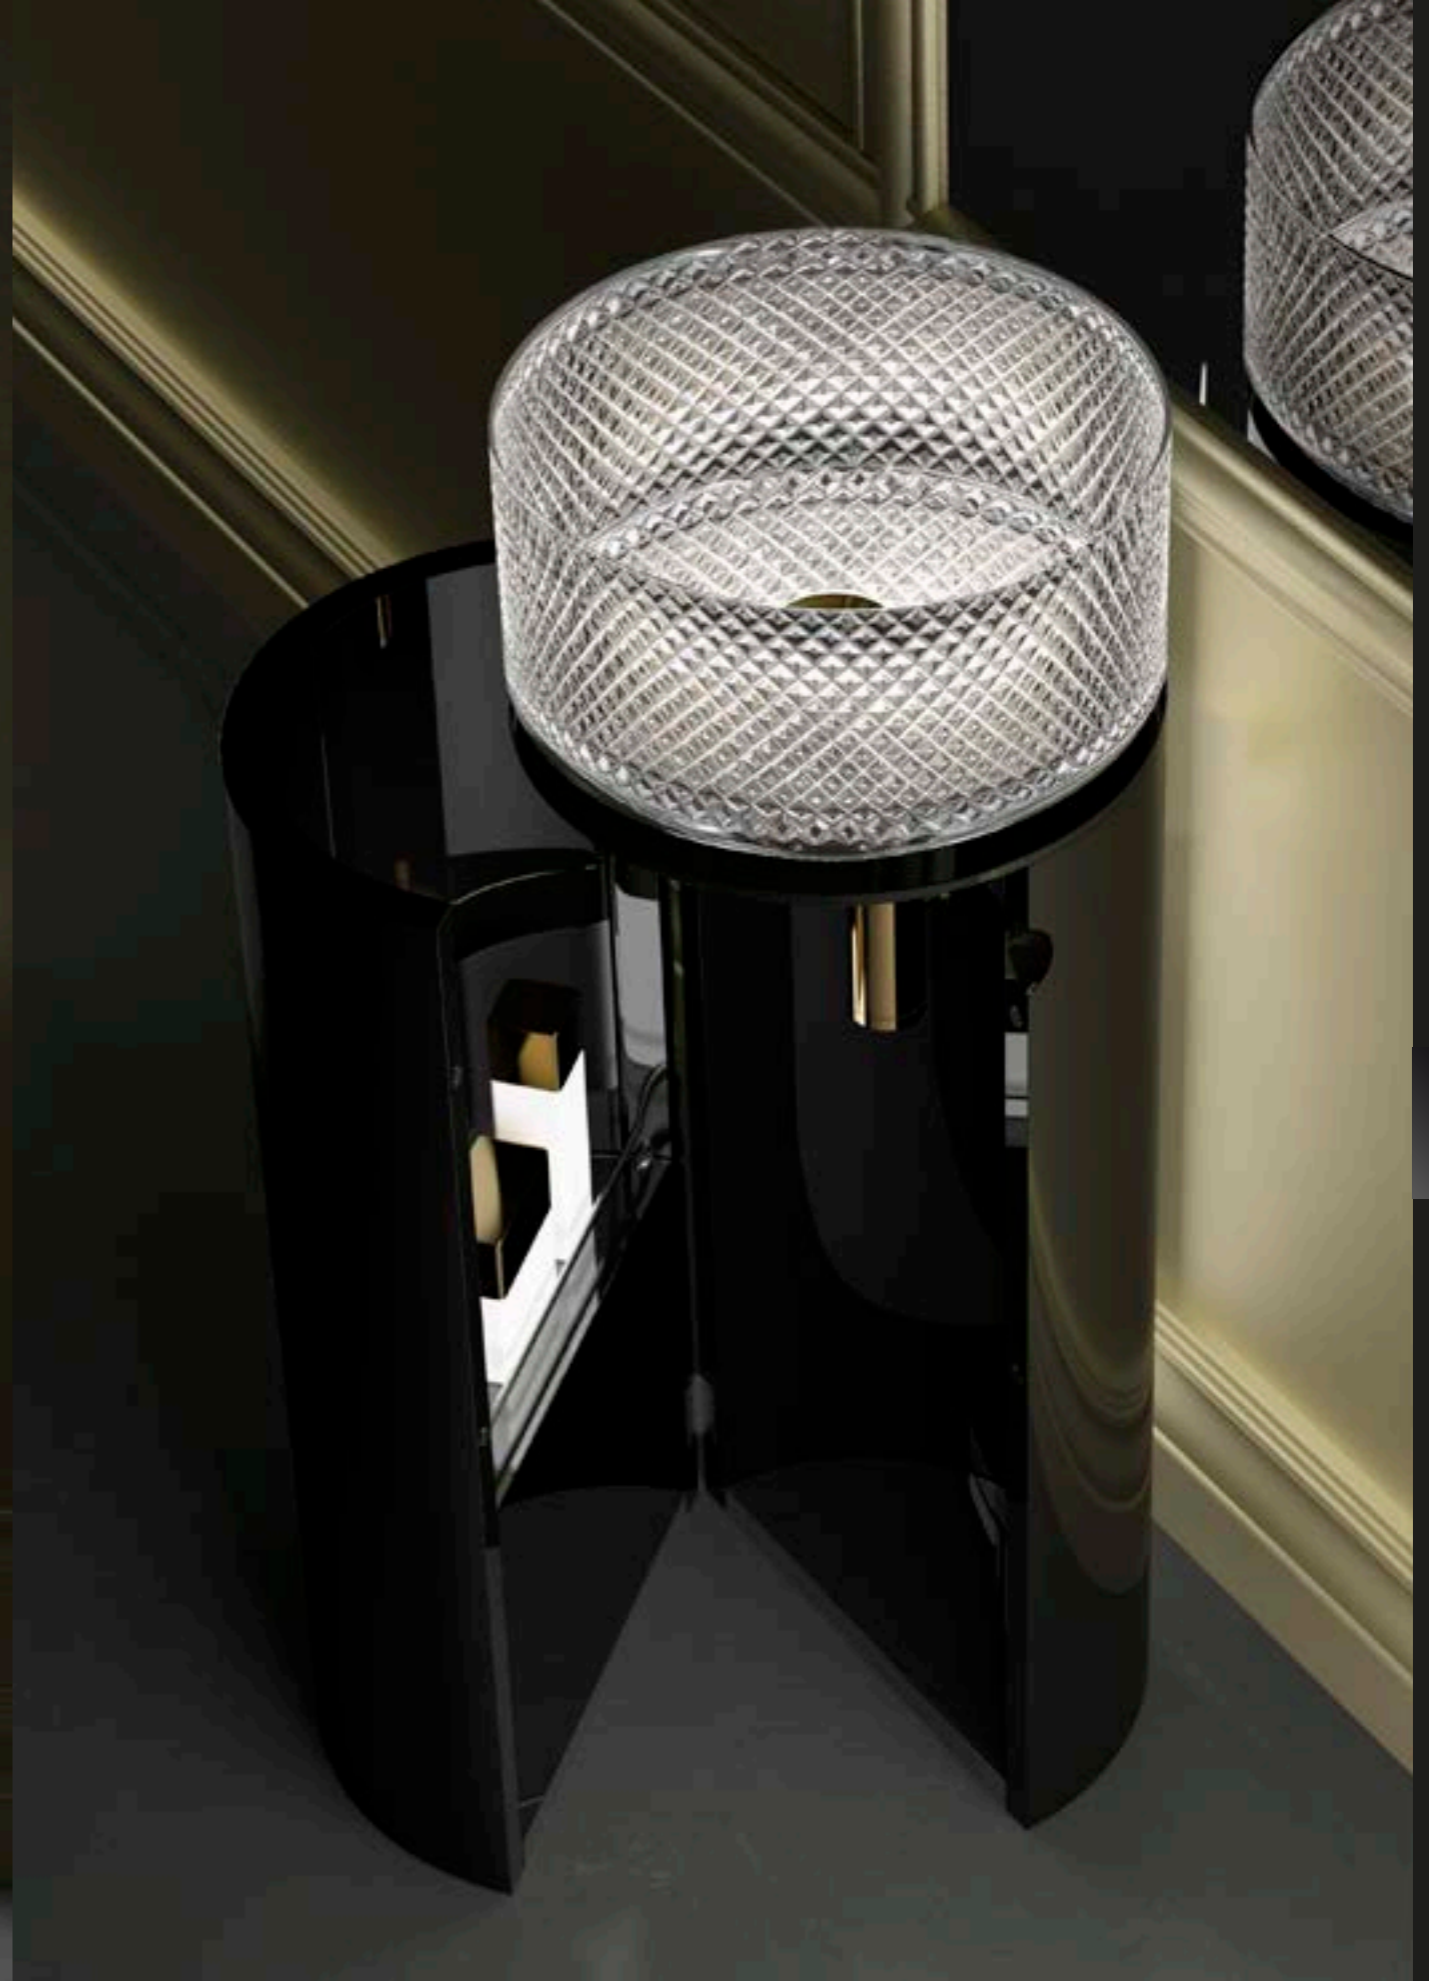

LUMIERE + VILLA lavabo / washbasin LUMIERERNLNT01

Ø 330 x h 770

Koin XL

KOIN XL + FLOWER lavabo - washbasin KOINXLBLFLNL

KOIN XL + FLOWER lavabo - washbasin KOINXLNLNLBL

Ø 365 x h 770

Koin Medio

KOIN MEDIO + RHO lavabo - washbasin KOINMBLNRHOBL