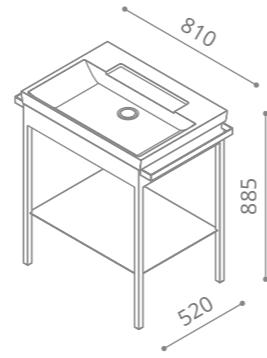

peso / weight = 30,00 kg