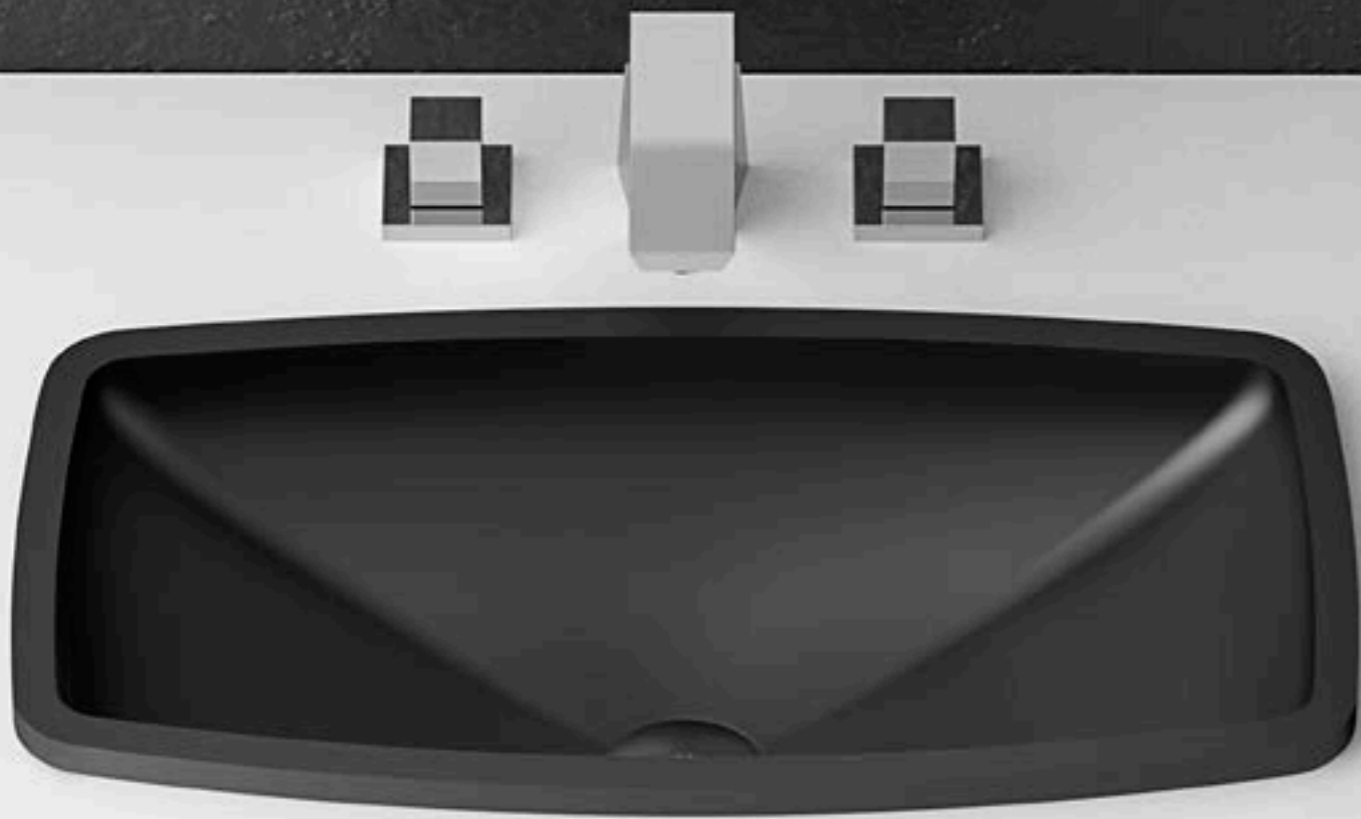

WASHBASINS

LAVABI

KOSTA 1 KOSTA1PO01

semi incasso *semi recessed*

448 x 250 x h 135

Kosta 2

KOSTA 2 KOSTA2PO30

semi incasso semi recessed