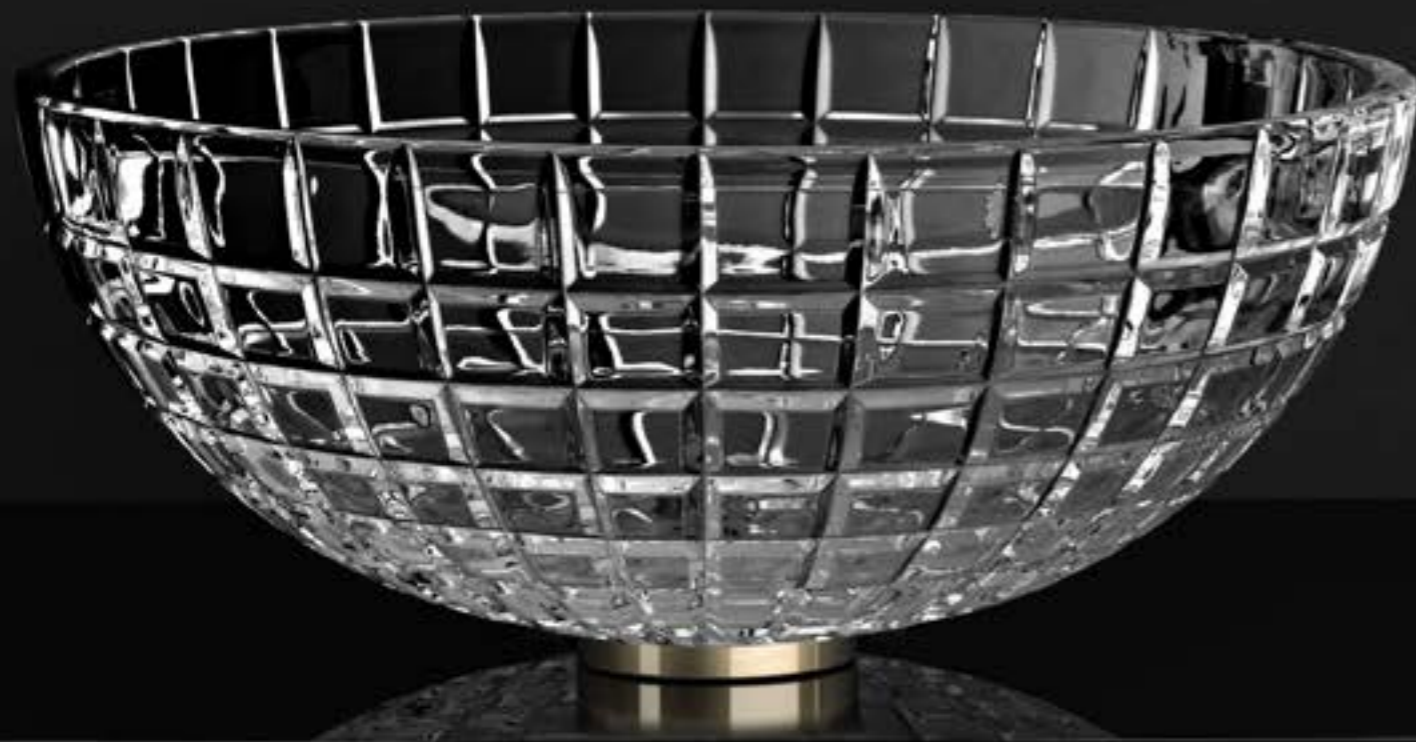

Luxor Round

Crystal 24% Pb

Cristallo
DE' MEDICI
Pb 24%

WASHBASINS

35

LAVABI

LUXOR ROUND LUXORROT01F28
Glamorous LUXOR manopole rubinetto in cristallo - crystal faucet handles - Glamorous Tuning Collection

Ø 435 x h 175