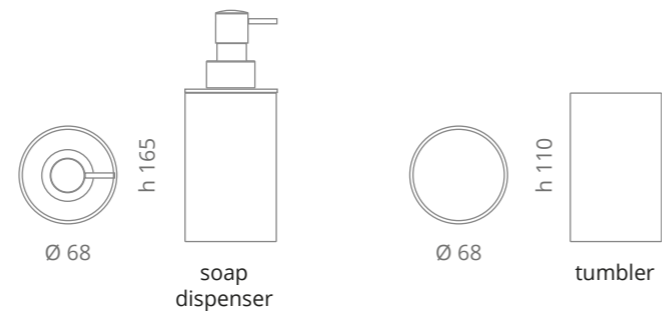

Royal Dispenser Glass