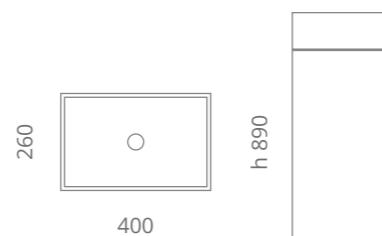

Skyline Evolution Small

Ø foro / hole = 45 mm
peso / weight = ±24,00 kg

Florence Glass
ATELIER