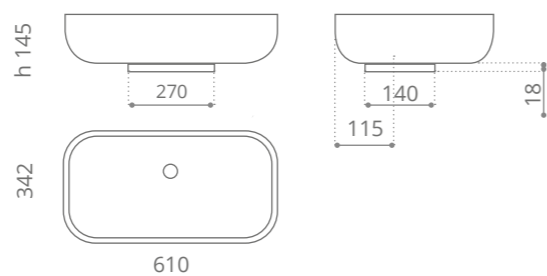

Koko

Ø foro / hole = 45 mm
peso / weight = 12,20 kg

Lavabo con struttura d'appoggio
Washbasin with supporting structure

Play

Ø foro / hole = 45 mm
peso / weight = 11,50 kg

Play FL

Italy FL

Kosta 1