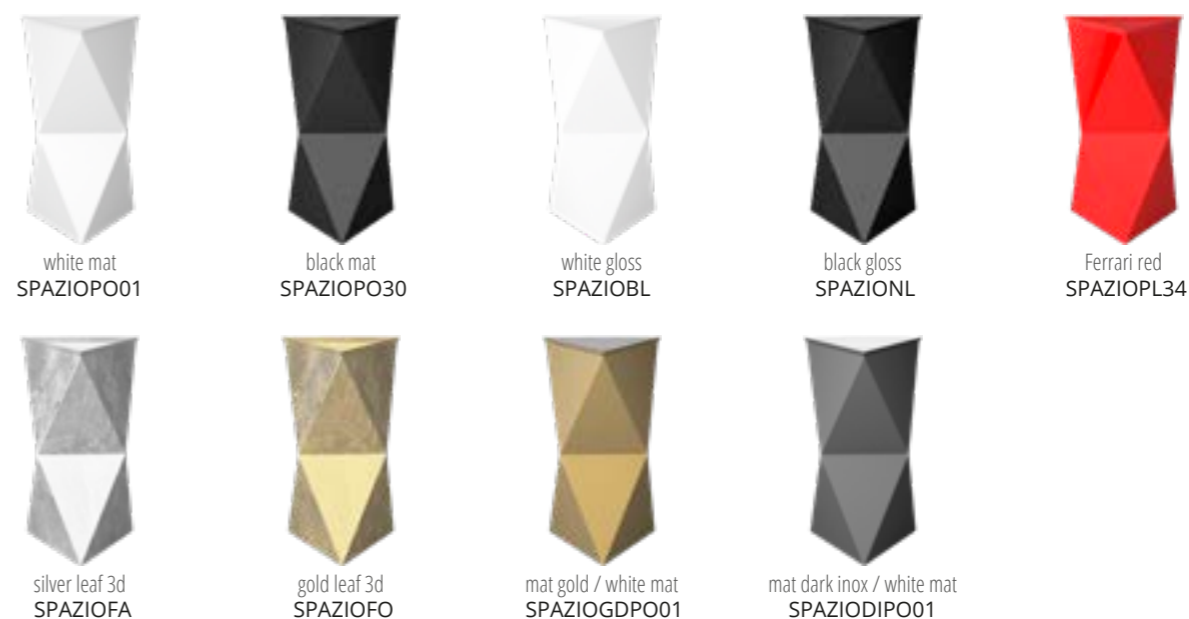

Completo di scarico a pavimento e piletta ABS cromo a scarico libero inclusa Equipped with floor drain connection and chrome ABS free flow waste included