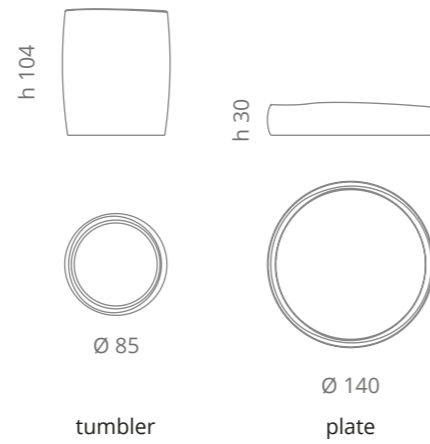

Metropole
Vetro Freddo