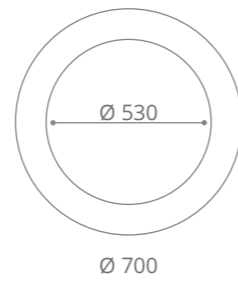

peso / weight = 14,70 kg

white mat

ZEROBO

black mat

ZERONO

Specchi Mirrors

Specchio Tondo
Round Mirror

MDF wood