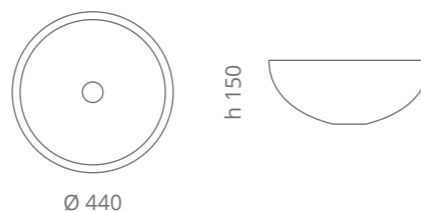

Luna Oval

Ø foro / hole = 45 mm
peso / weight = 4,50 kg

Luna Katino

Ø foro / hole = 45 mm
peso / weight = 4,2 kg

Gala 40

Ø foro / hole = 45 mm
peso / weight = 4,30 kg

Gala 44

Ø foro / hole = 45 mm
peso / weight = 5,20 kg