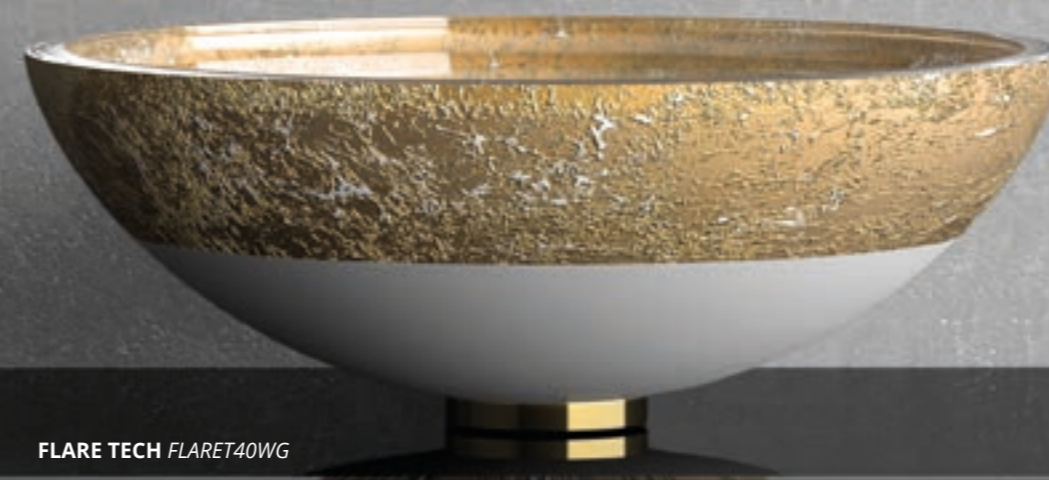

FLARE TECH FLARET40WG

FILIGRANA FILIGRANA40WG

FLARE TECH FLARET40BS

Ø 340 x h 125

Ø 400 x h 150

Ø 440 x h 150

Ø 400 x h 150

Ø 440 x h 150