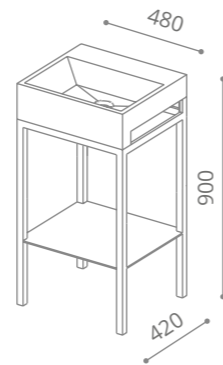

peso / weight = 18,00 kg