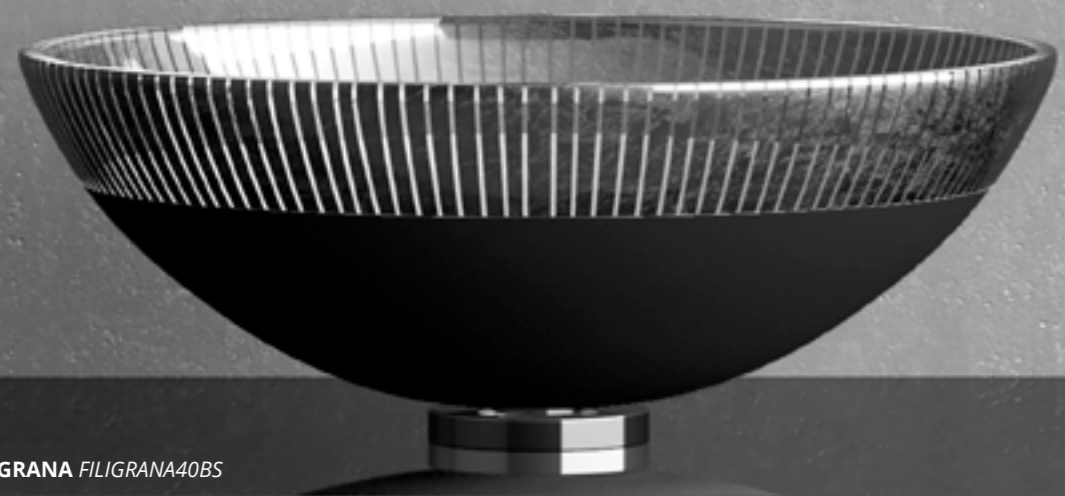

Filigrana

FILIGRANA FILIGRANA40BS