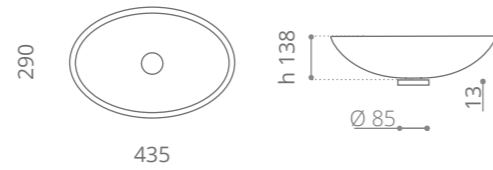

Ice Oval Small

Ø foro / hole = 45 mm
peso / weight
lavabo / washbasin = 4 kg
piletta / waste = 0,35 kg
anello / base ring = 0,42 kg