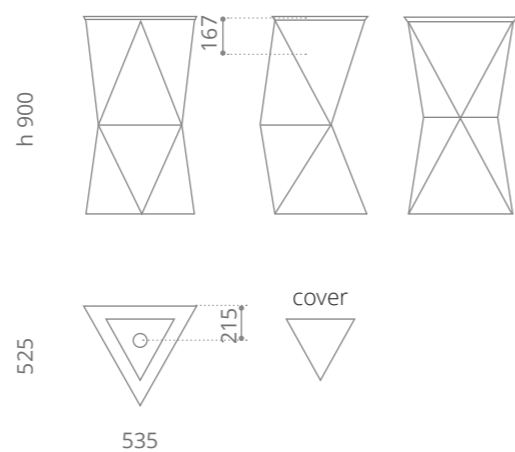

Ø foro / hole = 45 mm
peso / weight = 22,5 kg