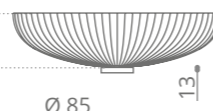

h 135

Ø foro / hole = 45 mm
peso / weight
lavabo / washbasin = 9,40 kg
piletta / waste = 0,35 kg
anello / base ring = 0,42 kg

silver / chrome
PREMIUMSLF4

gold / chrome
PREMIUMGDF4

gold / gold
PREMIUMGDF3

gold pink / chrome
PREMIUMPGF4