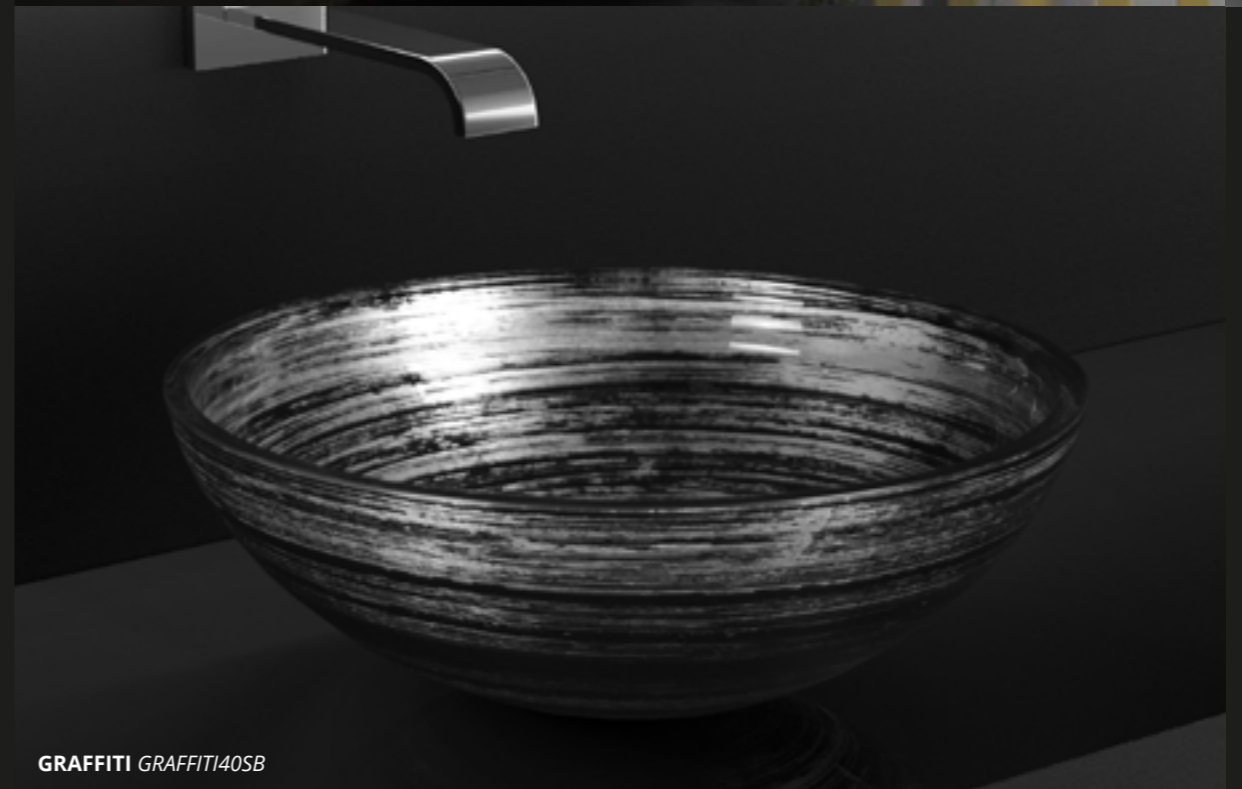

“Collezioni esclusive
dal mondo della moda”

“Exclusive collection inspired by the fashion world”

Graffiti

GRAFFITI GRAFFITI40RO

GRAFFITI GRAFFITI44BG

GRAFFITI GRAFFITI40WG
LYRIC Clivia manopole rubinetto in cristallo - crystal faucet handles - Glamorous Tuning Collection