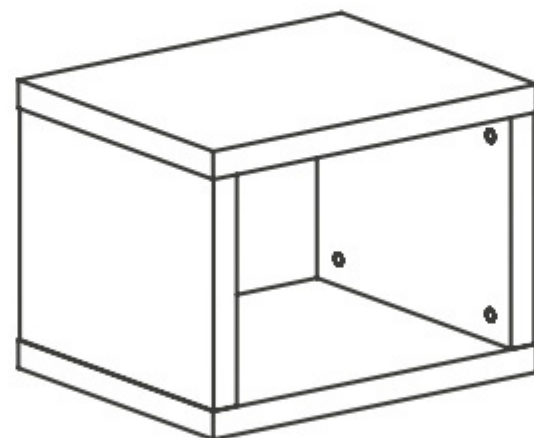

KALYNA

BEDROOM SERIE

2/4

Materials:

- Chipboard Kronospan K 022 SN
  Blackwood satin 18 mm (ART: 26539)
- Chipboard Kronospan 8681 SU White
  diamond 18 mm (ART: 28856)

NIGHTSTAND

Nightstand KALYNA K3

Code: K3

Dimensions: 500×400×370 mm