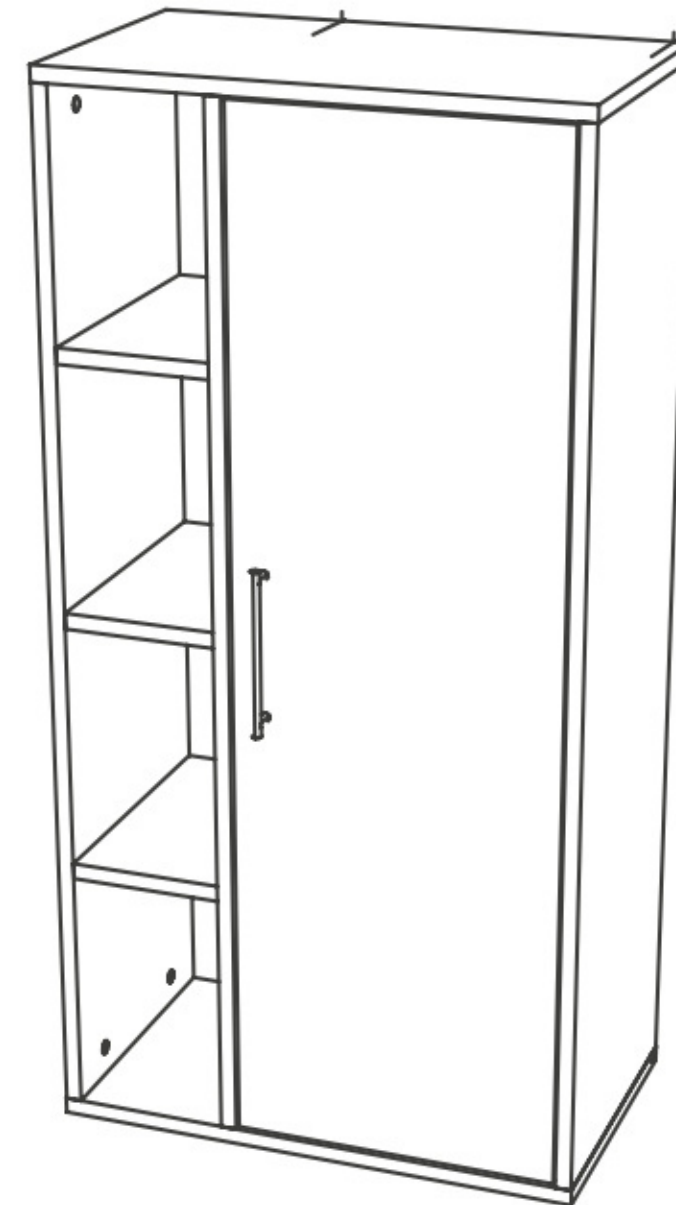

VERBA

BATHROOM SERIE

2/3

Materials:

- Chipboard Kronospan K 014 SU Beech Artizan truffle 18 mm (ART: 26531)
- Chipboard Kronospan 0197 SU Chinchilla gray 18 mm (ART: 44301)
- PUR-gluing

STORAGE CABINET

Storage cabinet VERBA V4

Code: V4

Dimensions: 600×350×1200 mm

[Price](#)

[Series description](#)

[Contents](#)

HOSET