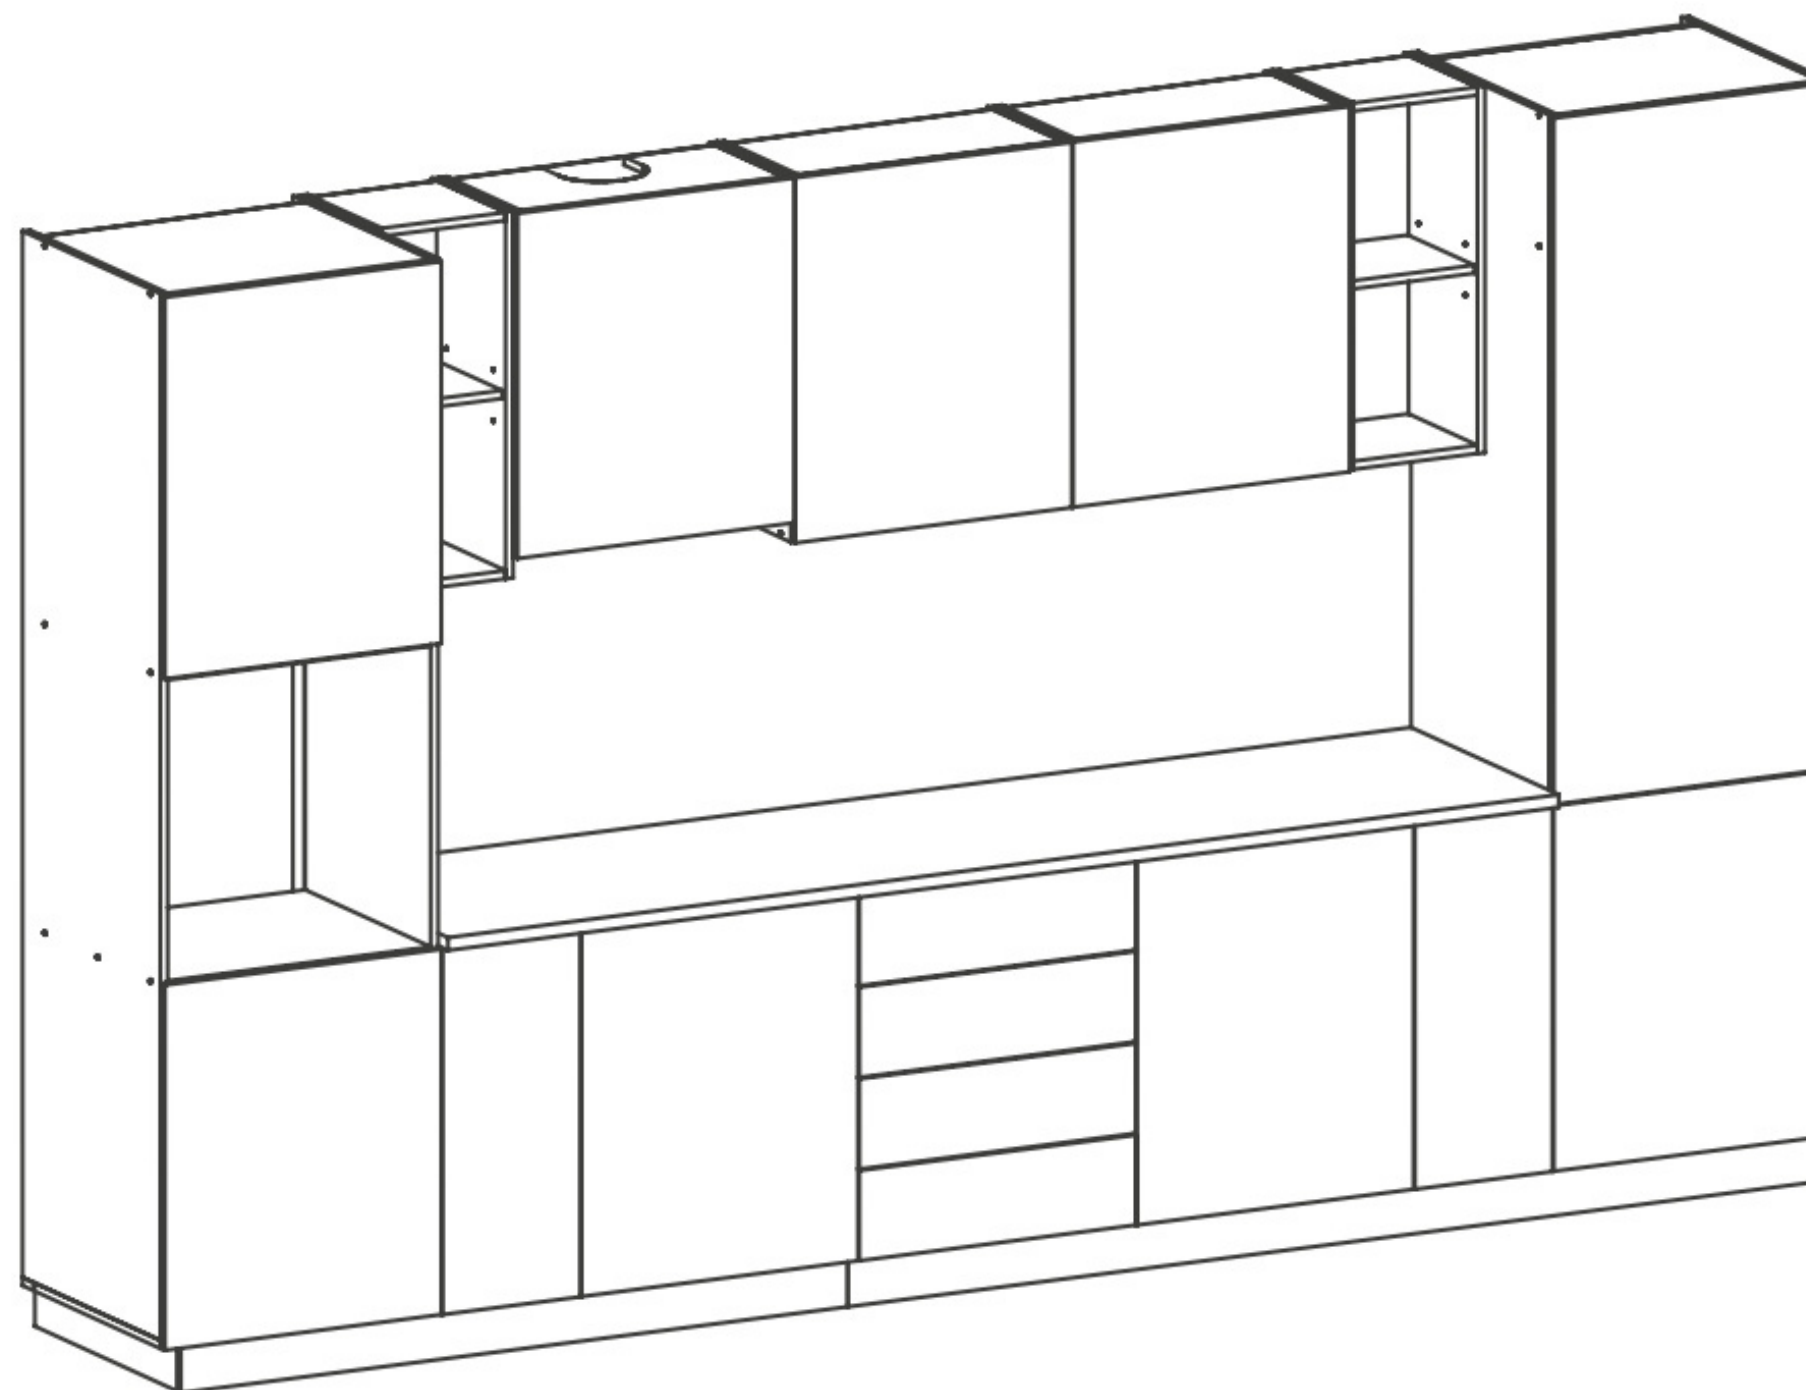

### Kitchen set OSONNYA MDB 005

Code: MDB 005

Dimensions: 3600×2168×600 mm

[Price](#)

[Series description](#)

[Contents](#)

HOSET