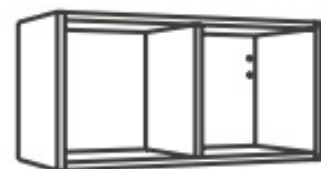

NEZABUDKA

LIVING ROOM SERIE

1/3

Materials:

- Chipboard Kronospan 8681 SU White diamond 18 mm (ART: 28856)
- Chipboard Kronospan 0162 PE Gray graphite 18 mm (ART: 28804)
- Chipboard Kronospan K 097 SU Twilight blue 18 mm (ART: 43087)
- Chipboard Kronospan K 022 SN Blackwood satin 18 mm (ART: 26539)

OPEN WALL SHELVES

Open wall shelf NEZABUDKA N BM 01

Code: N BM 01

Dimensions: 740×350×370 mm