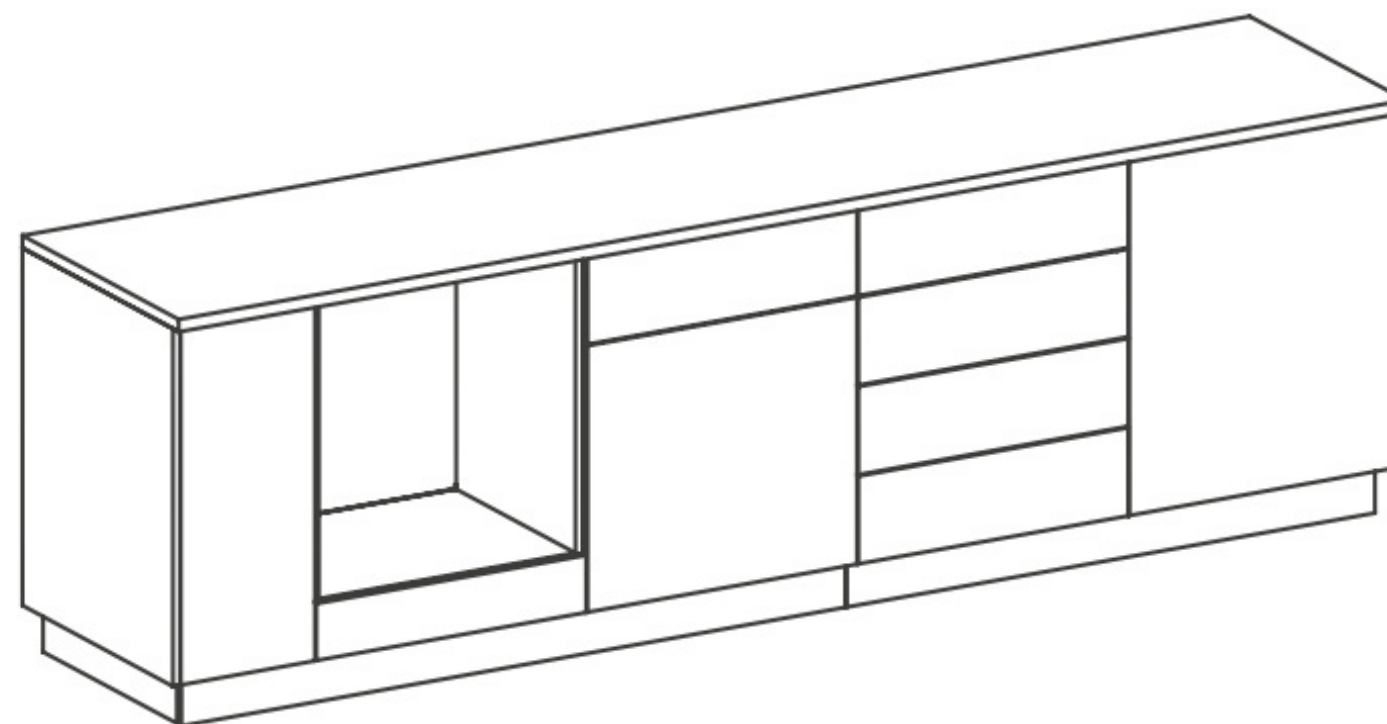

### Kitchen set STEFANIA MDB 004

Code: MDB 004

Dimensions: 2716×2168×600 mm

Price

[Series description](#)

[Contents](#)

HOSET