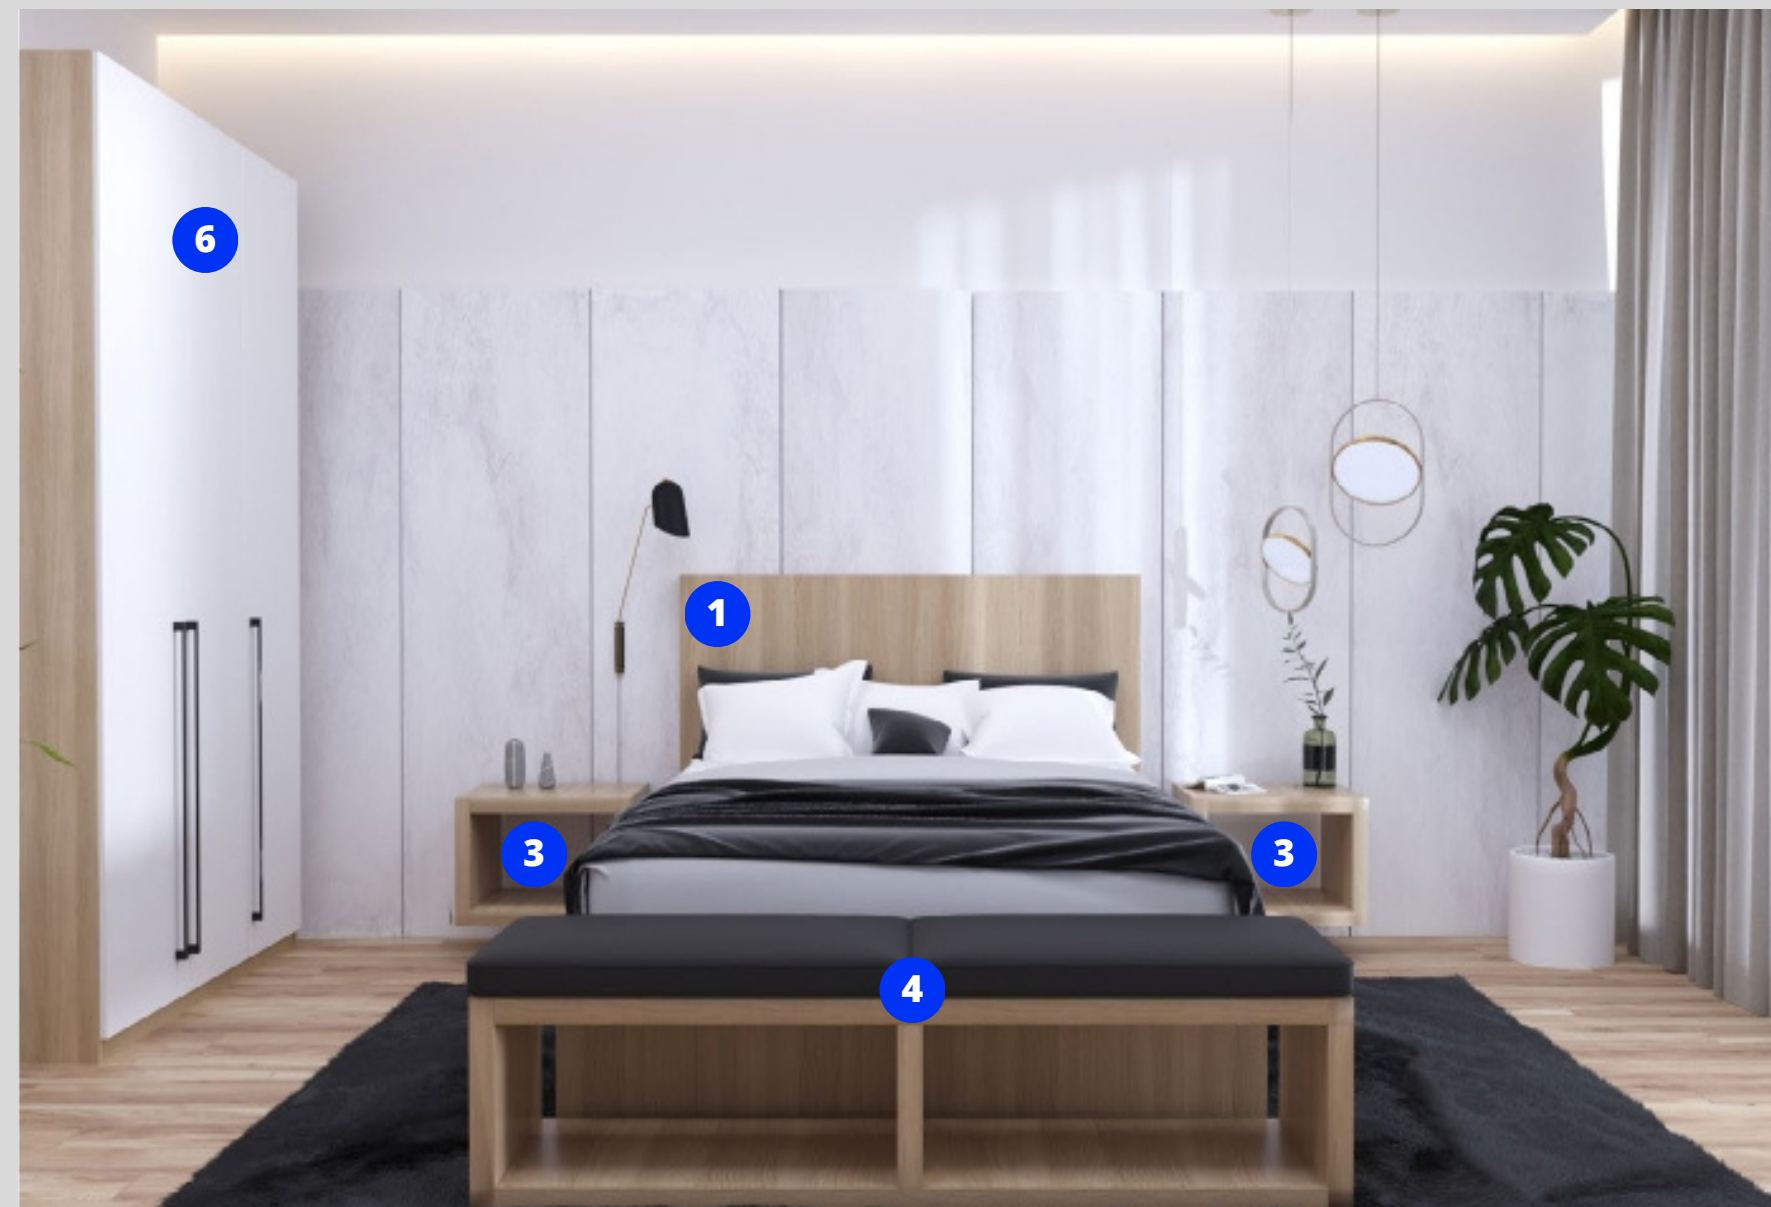

KALYNA SERIE

Complete set: Nightstand, Chest of drawers, Bedside banquette, 2 types of bed, 2 types of wardrobe

Materials:

- Chipboard Kronospan K 022 SN Blackwood satin 18 mm (ART: 26539)
- Chipboard Kronospan 8681 SU White diamond 18 mm (ART: 28856)

- 1 Bed KALYNA K1: 1480×1980×1100 mm
- 2 Bed KALYNA K2: 1980×1980×1100 mm
- 3 Nightstand KALYNA K3: 500×370×400 mm
- 4 Bedside banquette KALYNA K4: 1500×370×400 mm
- 5 Chest of drawers KALYNA K5: 2000×600×500 mm
- 6 Wardrobe KALYNA K6: 1350×2300×600 mm