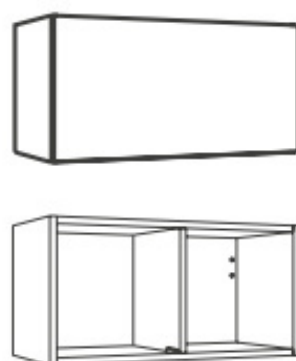

NEZABUDKA

LIVING ROOM SERIE

2/3

Materials:

- Chipboard Kronospan 8681 SU White diamond 18 mm (ART: 28856)
- Chipboard Kronospan 0162 PE Gray graphite 18 mm (ART: 28804)
- Chipboard Kronospan K 097 SU Twilight blue 18 mm (ART: 43087)
- Chipboard Kronospan K 022 SN Blackwood satin 18 mm (ART: 26539)

CLOSE-UP WALL SHELVES

Close-up wall shelf NEZABUDKA N BM 11

Code: N BM 11
Dimentions: 740×350×370 mm