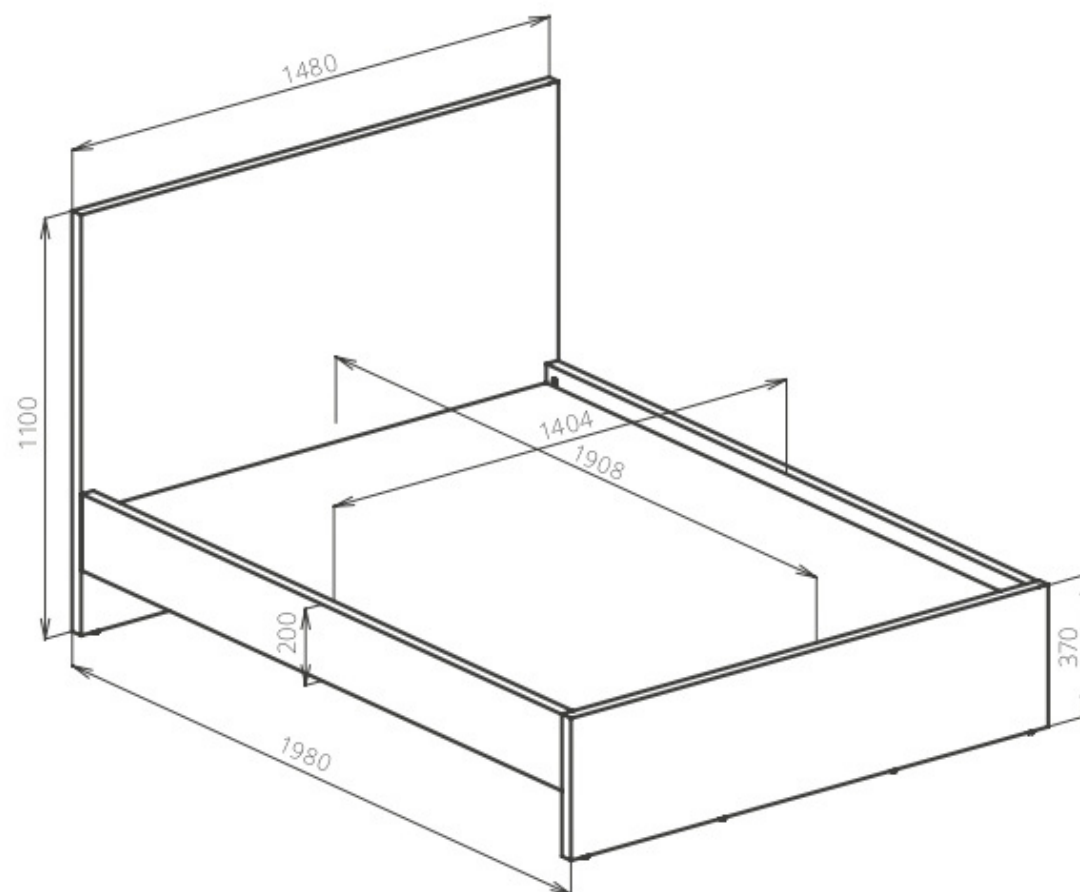

### Bed KALYNA K2

Code: K2

Dimensions: 1980×1980×1100 mm

Price

[Series description](#)

[Contents](#)

HOSET