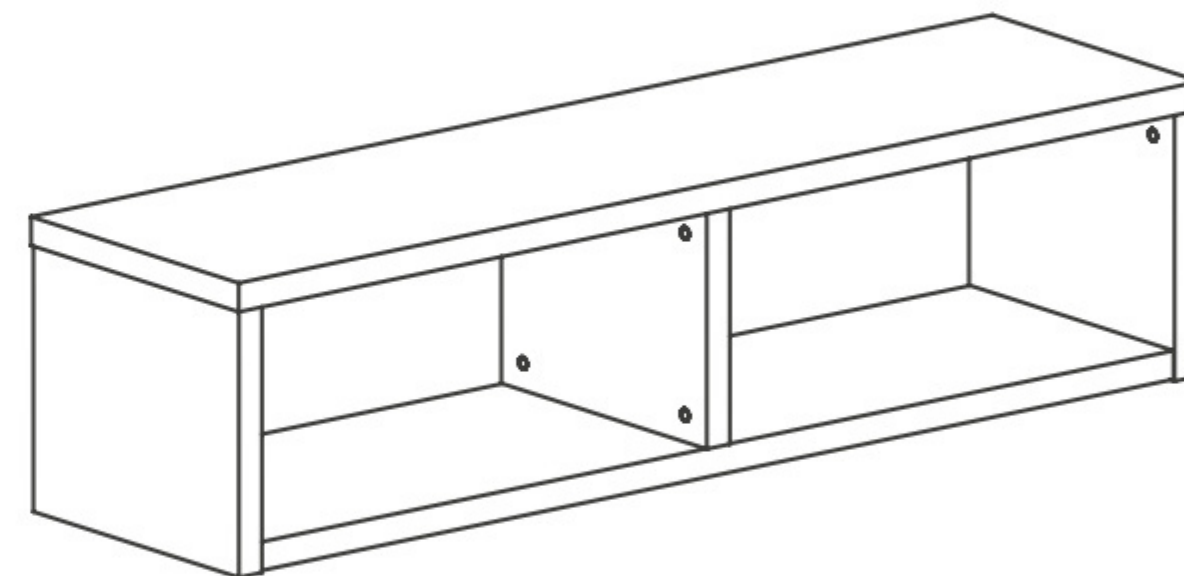

BEDSIDE BANQUETTE

Bedside banquette KALYNA K4

Code: K4

Dimensions: 1500×400×370 mm

Price

[Series description](#)

[Contents](#)

HOSET