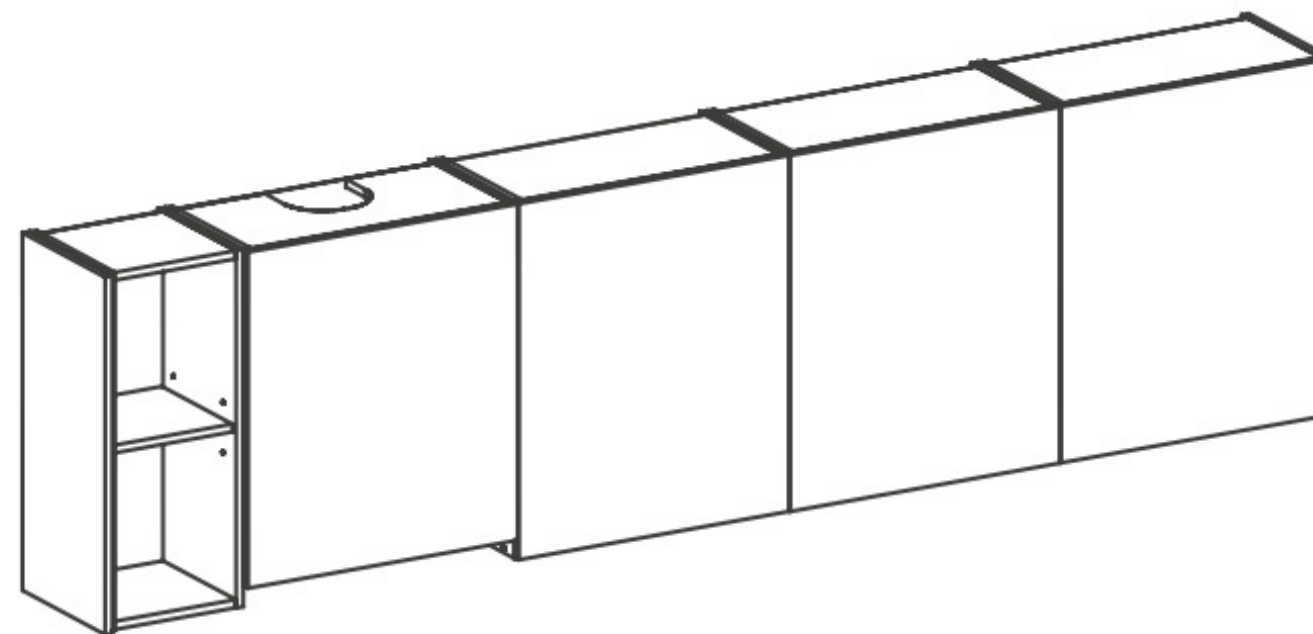

### Kitchen set STEFANIA MDB 004

Code: MDB 004

Dimensions: 2716×2168×600 mm

Price

[Series description](#)

[Contents](#)

HOSET