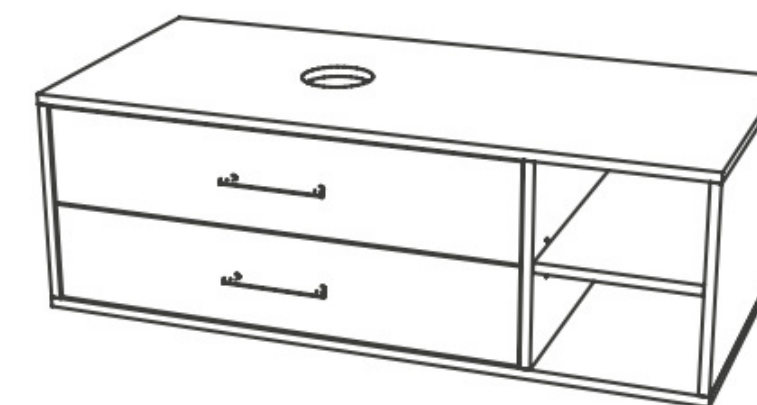

Sink cabinet VERBA V9

Code: V9

Dimensions: 1200×550×400 mm

Price

[Series description](#)

[Contents](#)

HOSET