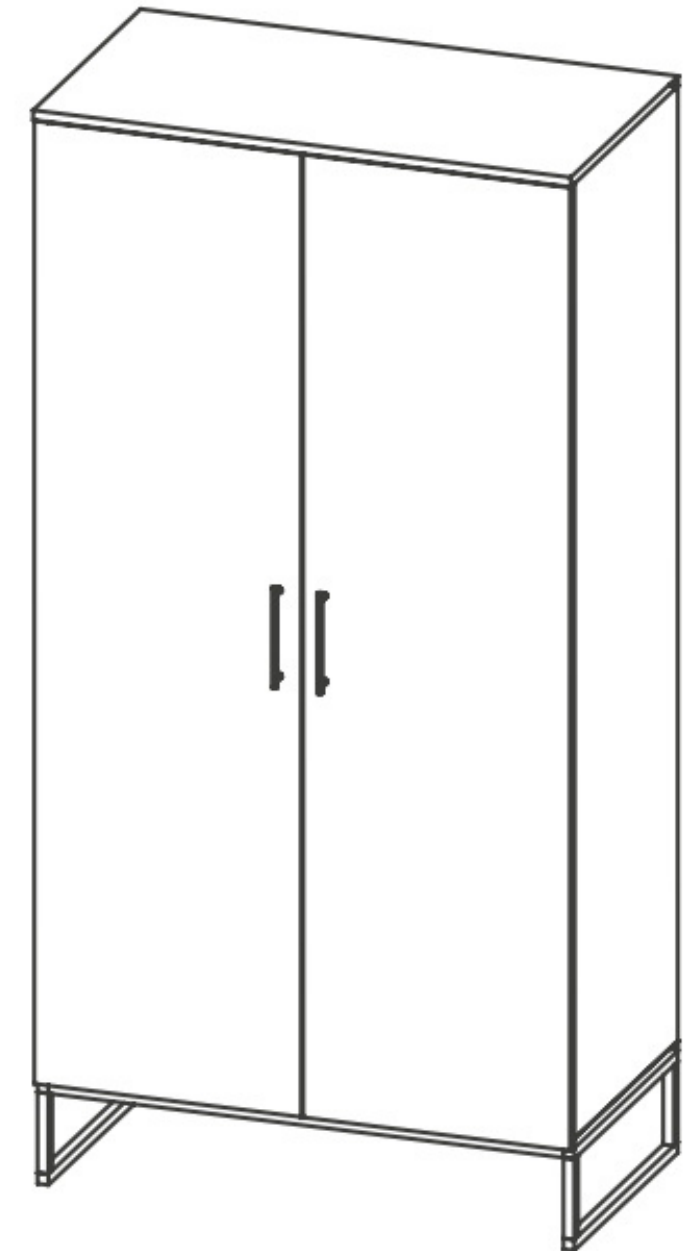

Storage cabinet BARVINOK B04

Code: B04

Dimensions: 1000×550×2000 mm

Price

[Series description](#)

[Contents](#)

HOSET