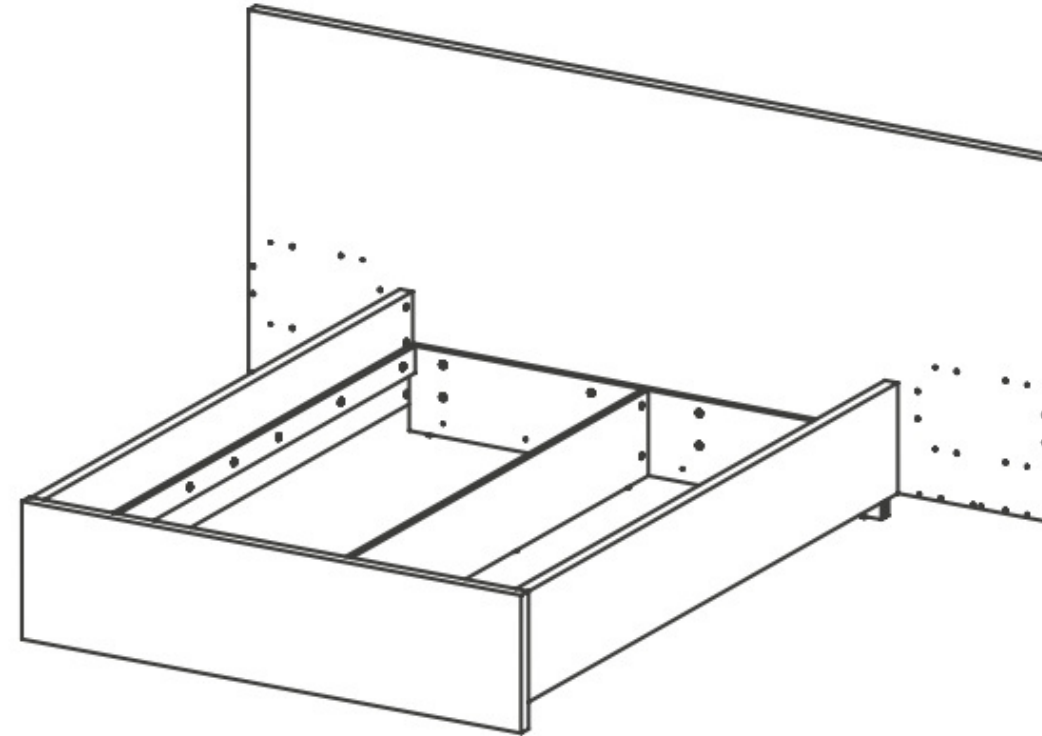

KASHTAN

BEDROOM SERIE

1/4

Materials:

- MDF Oak Natural Rustic 18-18.5 mm (ART: 77340)
- Chipboard Kronospan 0164 PE Anthracite 18 mm (ART: 27458)

BEDS

Bed KASHTAN KR 1 140

Code: KR 1 140

Dimensions: 2374×1980×980 mm