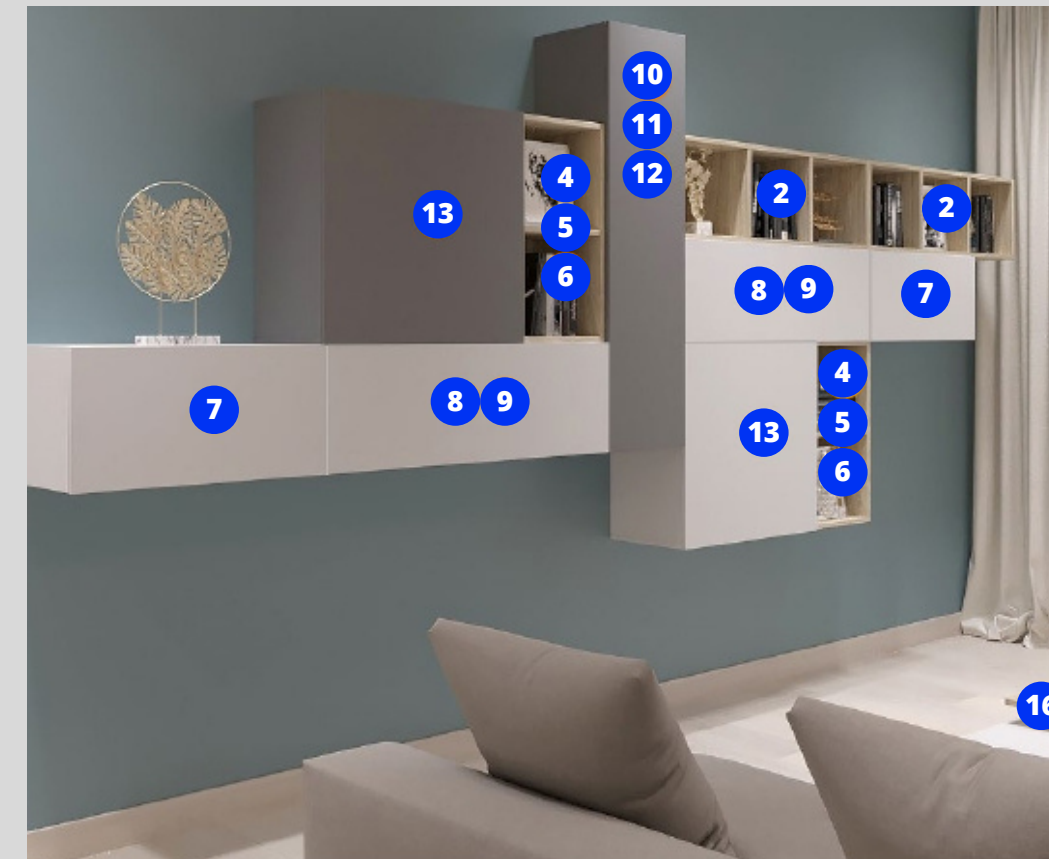

NEZABUDKA SERIE

Complete set: Coffee table, 6 types of open wall shelf, 10 types of close-up wall shelf

Materials:

- Chipboard Kronospan 8681 SU White diamond 18 mm (ART: 28856)
- Chipboard Kronospan 0162 PE Gray graphite 18 mm (ART: 28804)
- Chipboard Kronospan K 097 SU Twilight blue 18 mm (ART: 43087)
- Chipboard Kronospan K 022 SN Blackwood satin 18 mm (ART: 26539)

1. 1 Open wall shelf NEZABUDKA N BM 01: 740×350×370 mm
2. 2 Open wall shelf NEZABUDKA N BM 02: 1110×350×370 mm
3. 3 Open wall shelf NEZABUDKA N BM 03: 1480×350×370 mm
4. 4 Open wall shelf NEZABUDKA N BM 04: 370×350×740 mm
5. 5 Open wall shelf NEZABUDKA N BM 05: 370×350×1110 mm
6. 6 Open wall shelf NEZABUDKA N BM 06: 370×350×1480 mm
7. 7 Close-up wall shelf NEZABUDKA N BM 11: 740×350×370 mm
8. 8 Close-up wall shelf NEZABUDKA N BM 21: 1110×350×370 mm
9. 9 Close-up wall shelf NEZABUDKA N BM 31: 1480×350×370 mm
10. 10 Close-up wall shelf NEZABUDKA N BM 41: 370×350×740 mm
11. 11 Close-up wall shelf NEZABUDKA N BM 51: 370×350×1110 mm
12. 12 Close-up wall shelf NEZABUDKA N BM 61: 370×350×1480 mm
13. 13 Close-up wall shelf NEZABUDKA N BM 71: 740×350×740 mm
14. 14 Close-up wall shelf NEZABUDKA N NM 01: 1480×600×170 mm
15. 15 Close-up wall shelf NEZABUDKA N NM 03: 1480×450×400 mm
16. 16 Coffee table NEZABUDKA NSt: 1300×700×380 mm