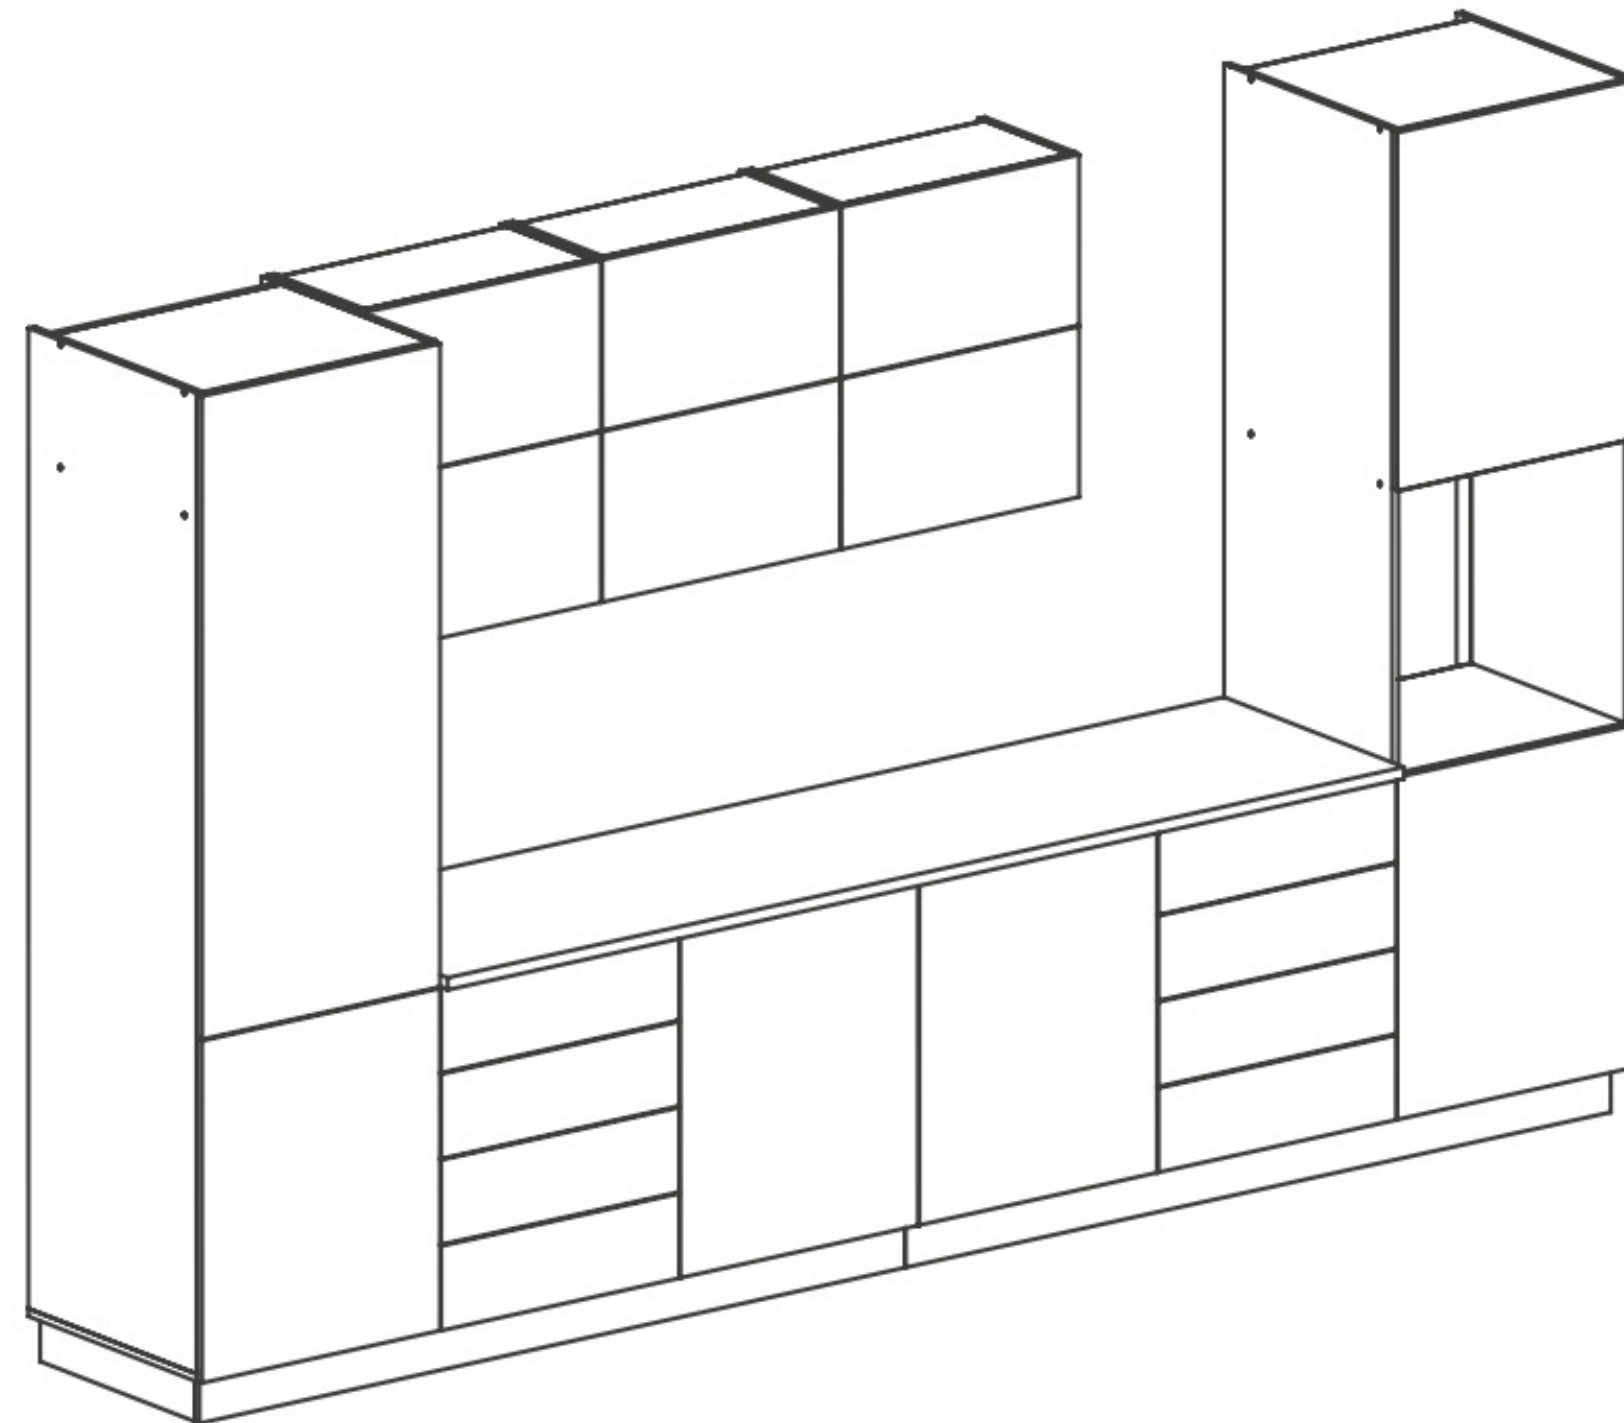

### Kitchen set LEHIT MDB 008

Code: MDB 008

Dimensions: 3600×2168×600 mm

[Price](#)

[Series description](#)

[Contents](#)

HOSET