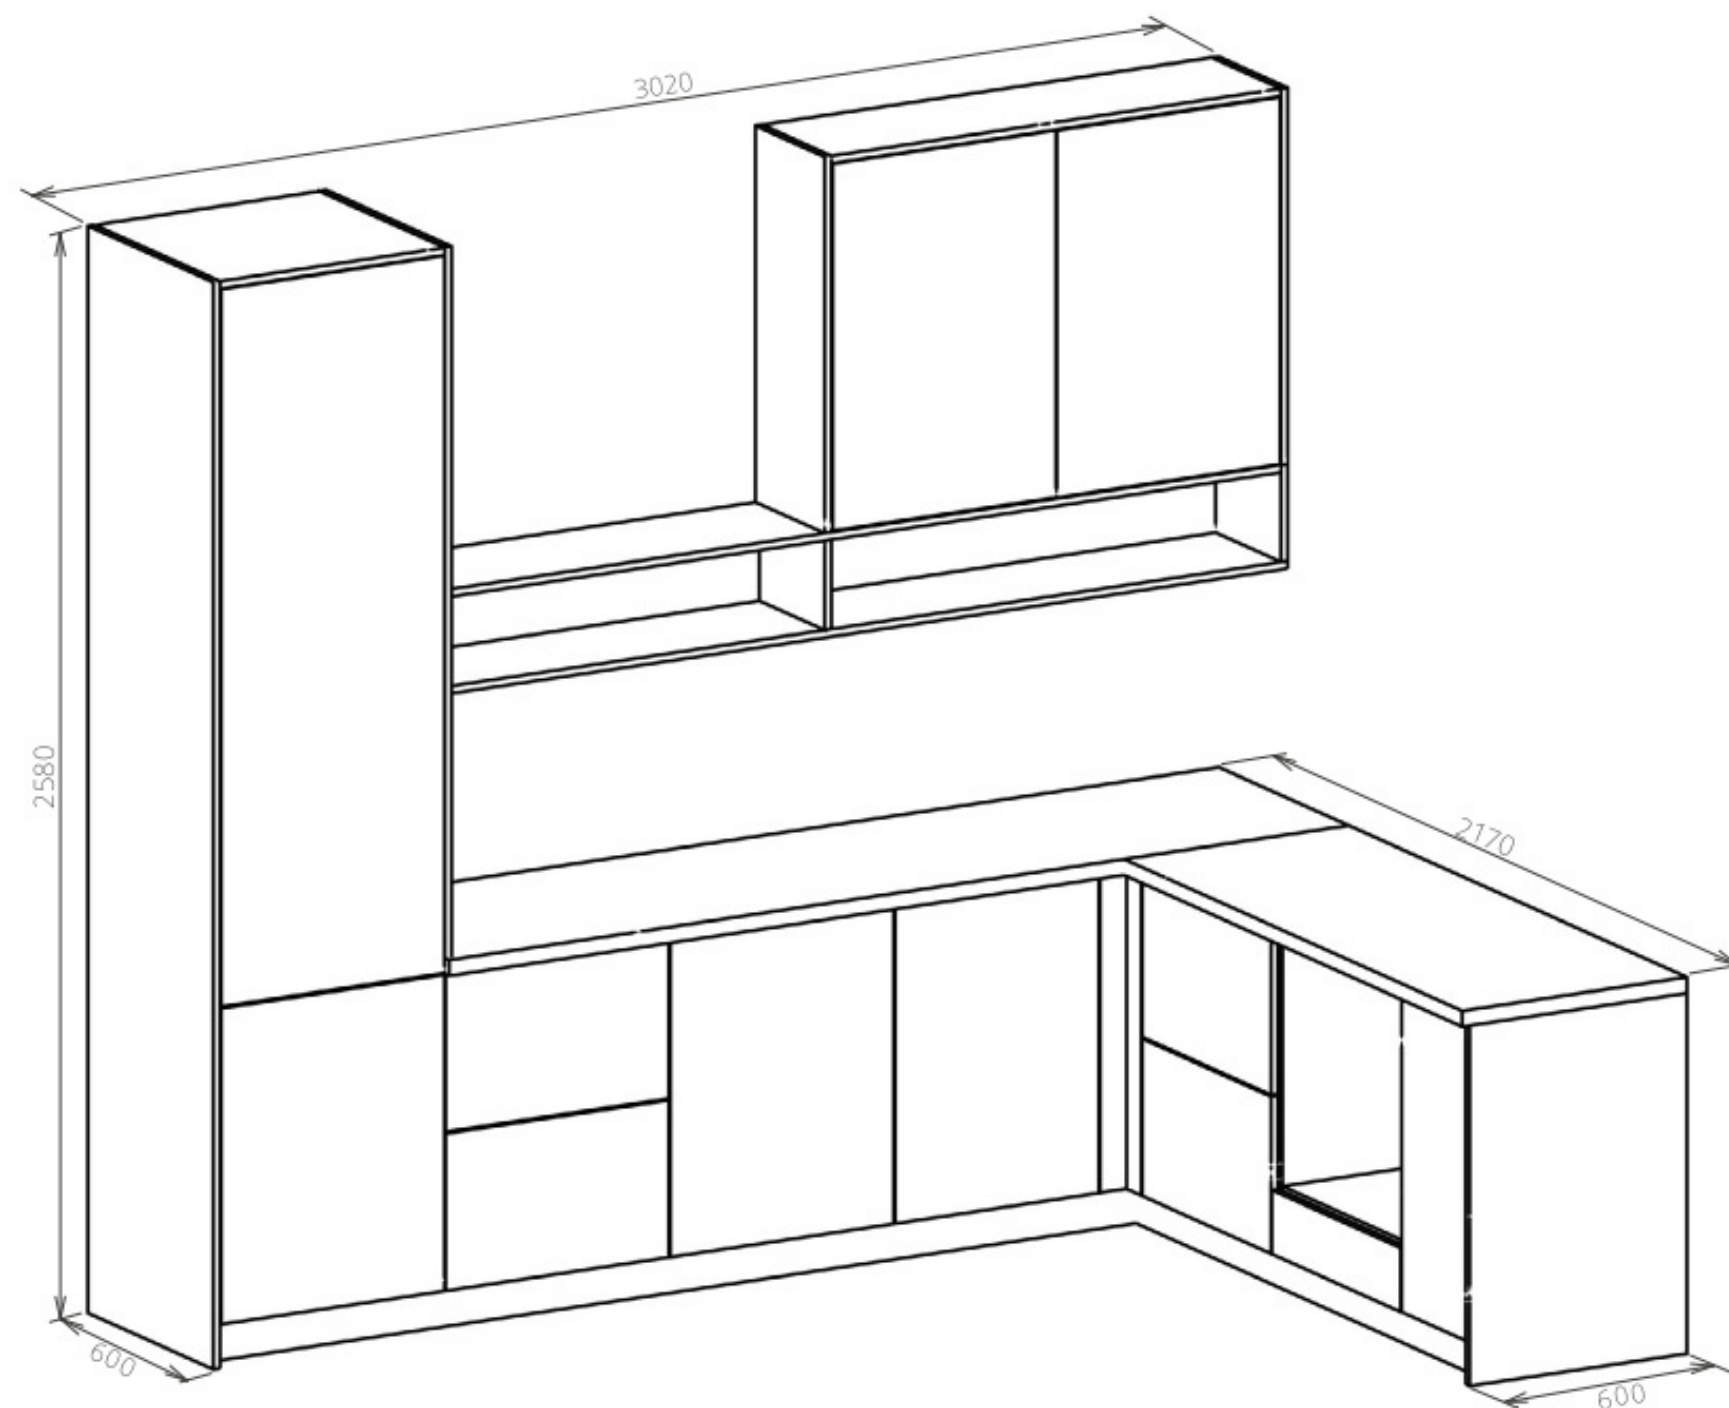

### Kitchen set VYTIVKA MDB 010

Code: MDB 010

Dimensions: 3020/2170×2580×600 mm

[Price](#)

[Series description](#)

[Contents](#)

HOSET