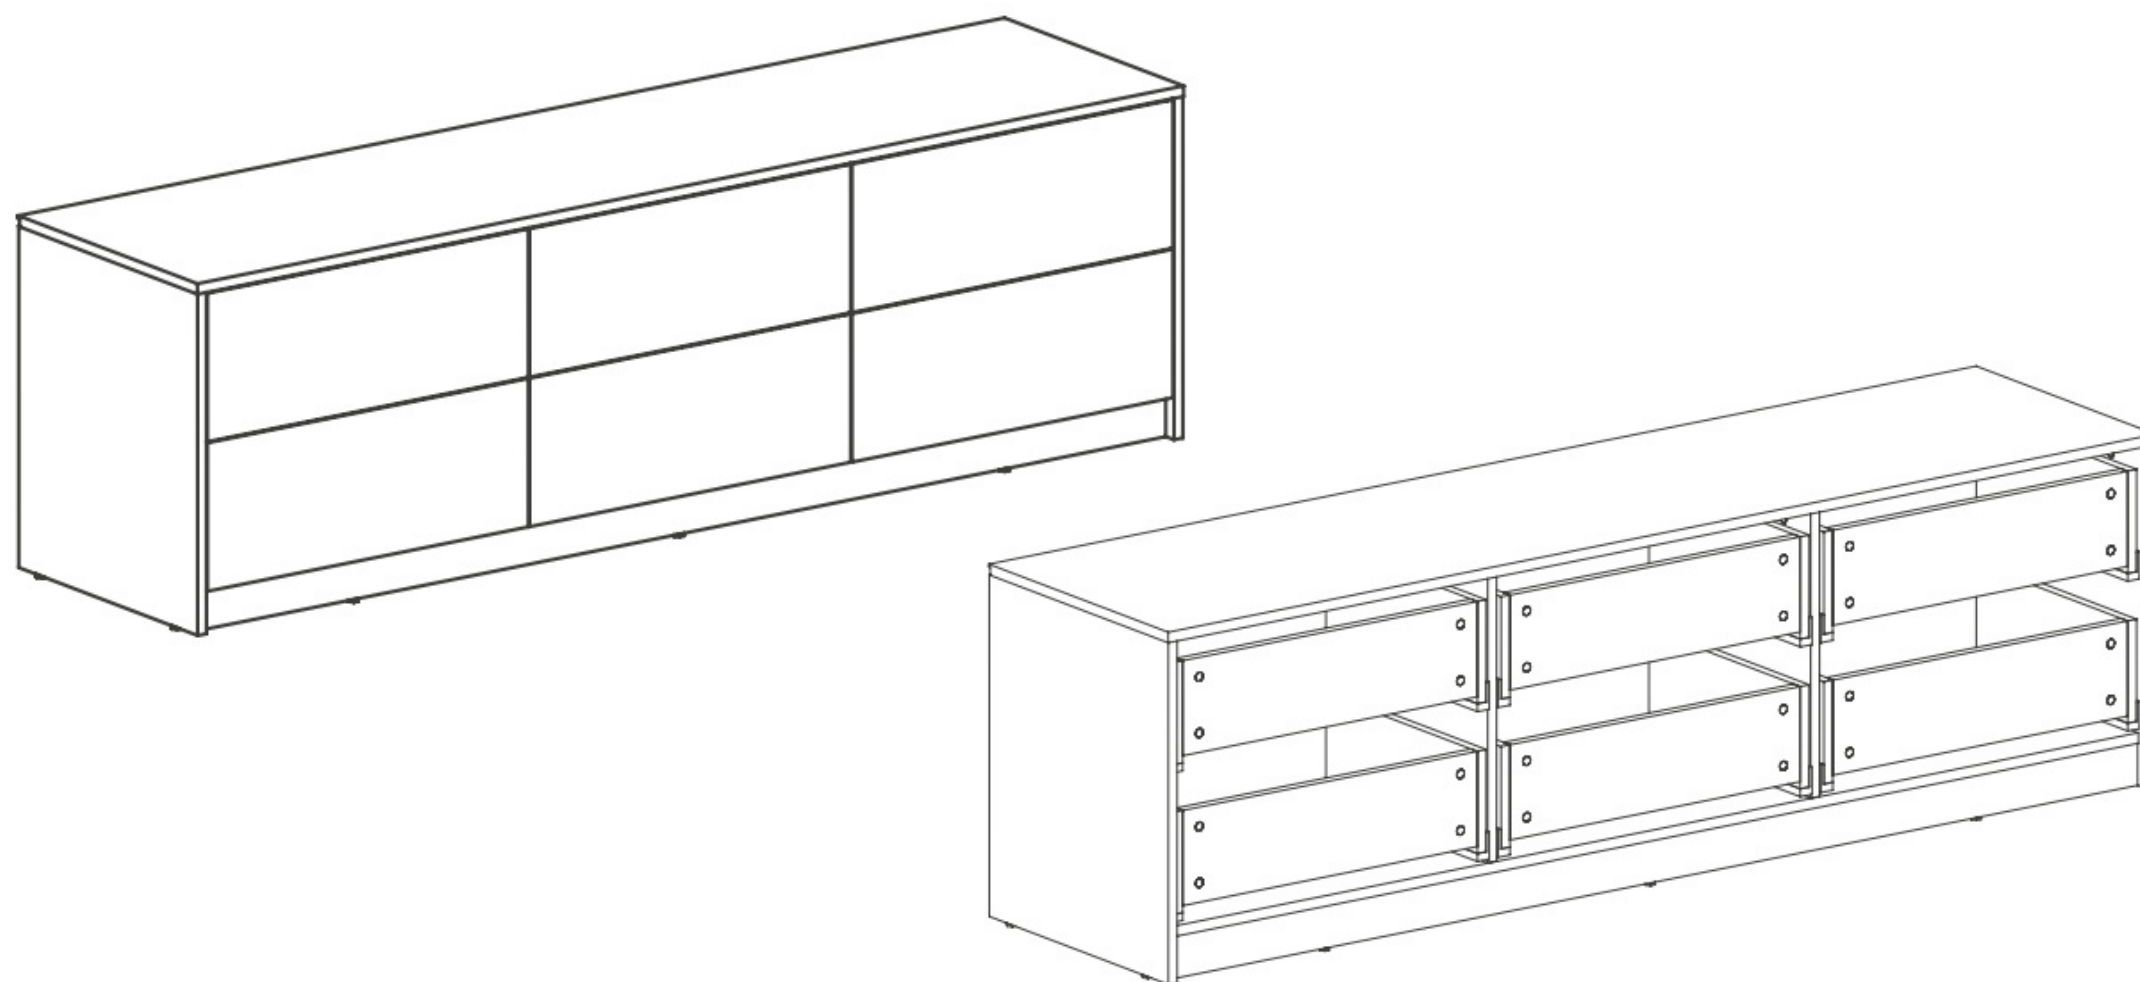

## Chest of drawers KALYNA K5

Code: K5

Dimensions: 2000×500×600 mm

[Price](#)

[Series description](#)

[Contents](#)

HOSET