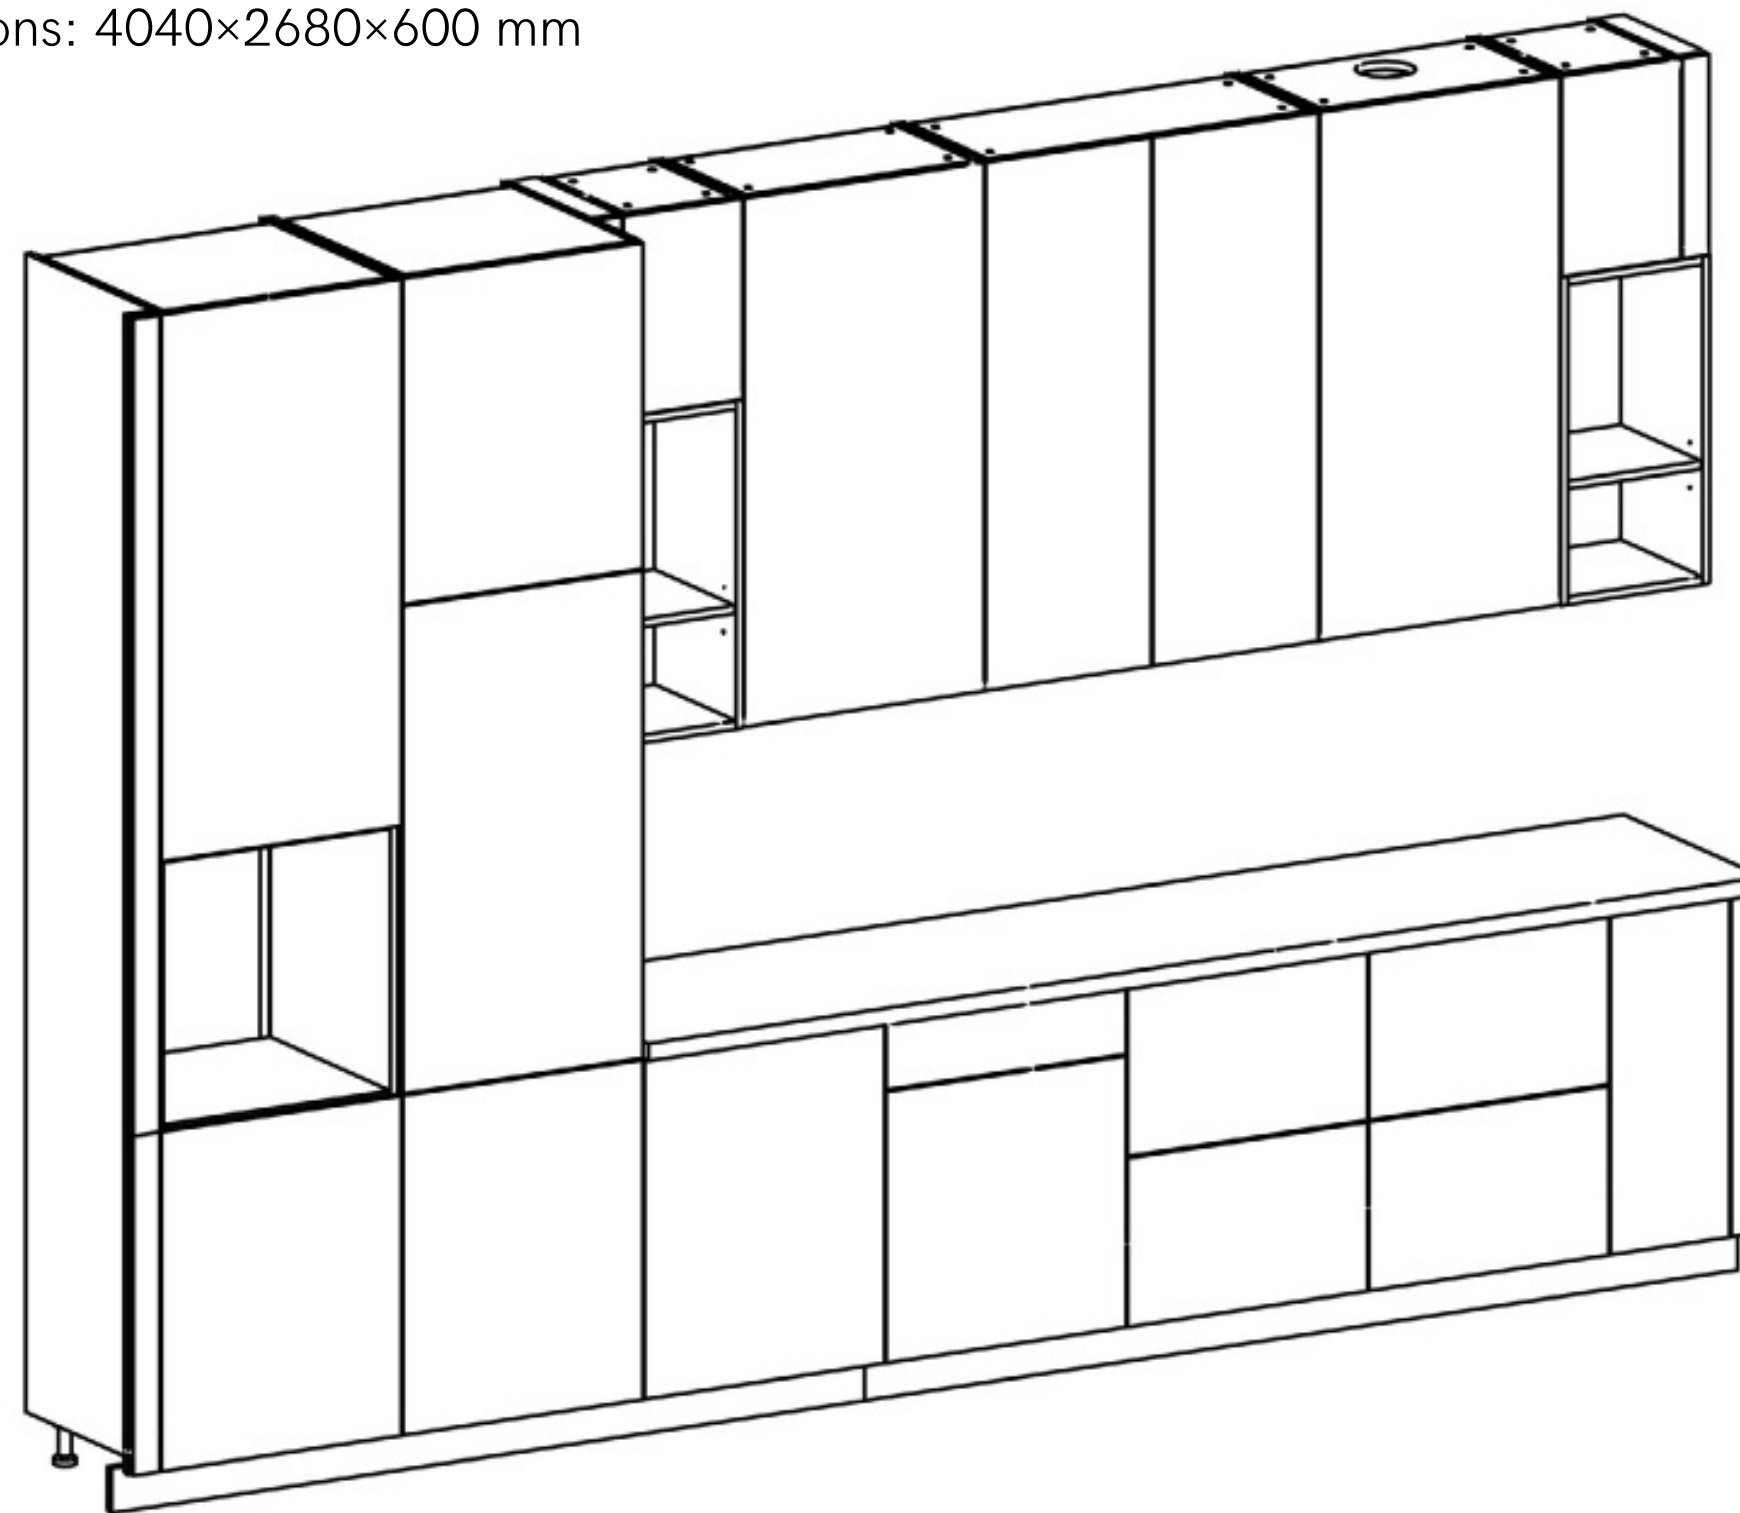

### Kitchen set ZABAGANKA MDB 009

Code: MDB 009

Dimensions: 4040×2680×600 mm

[Price](#)

[Series description](#)

[Contents](#)

HOSET